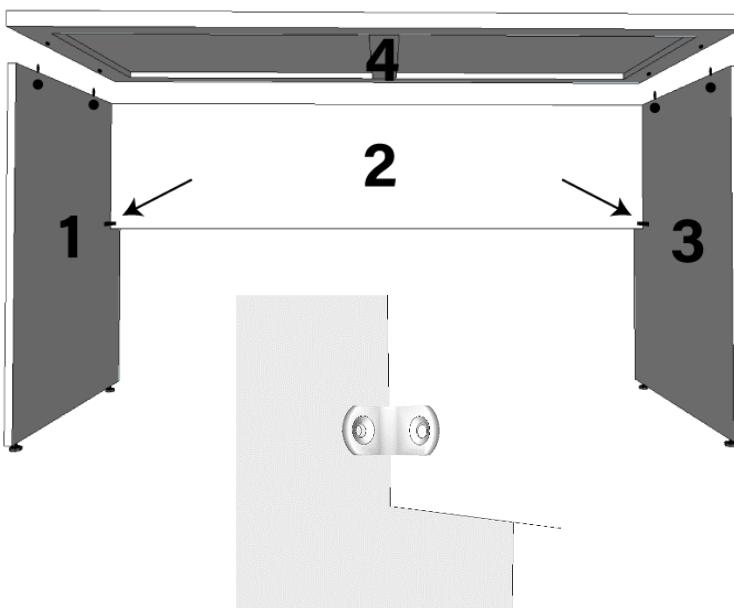

### PASSO 01

FIXAR A BUCHA DA SAPATA "B1" NOS PÉS "1 E 3" E DEPOIS APERTAR A SAPATA "S1".

### PASSO 02

FIXAR SAIA "2" NOS PÉS "1" E "3".

USE HASTE MINIFIX "M2" NOS PÉS "1 E 3", DEPOIS FIXE O TAMBOR MINIFIX "M1" NA SAIA "2" E APORTE AMBOS OS LADOS.

PASSO 03

OBSERVE QUE O TAMPO "4" APRESENTA FUIROS NAS EXTREMIDADES.

FIXE HASTE MINIFIX "M2" NO TAMPO "4" USANDO CHAVE PHILLIPS.

PASSO 04

POSICIONE O TAMPO "4" SOBRE OS PÉS "1 E 3", DE ACORDO COM QUE AS HASTES MINIFIX "M2" DO TAMPO ENCAIXEM NOS FUIROS DOS PÉS "1" E "3".

OBSERVE QUE NA PARTE INTERNA DOS PÉS HÁ DOIS FUIROS PARA ENCAIXAR O TAMBOR MINIFIX "M1".