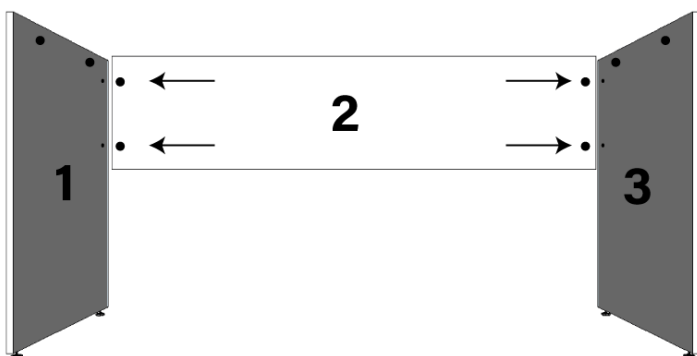

PASSO 02

FIXAR SAIA "2" NOS PÉS "1" E "3".

USE HASTE MINIFIX "M2" NOS PÉS "1 E 3", DEPOIS FIXE O TAMBOR MINIFIX "M1" NA SAIA "2" E APORTE AMBOS OS LADOS.