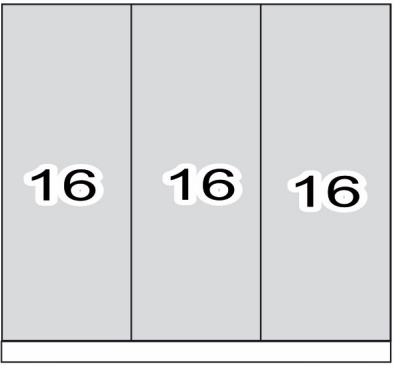

ROUP. LOS ANGELES