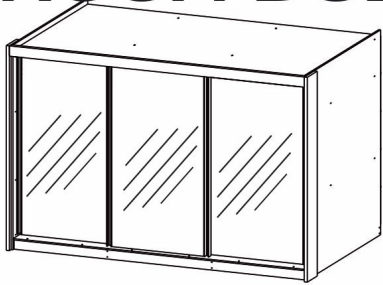

ROUP. LOS ANGELES

ROUP. DUBAI

USAR PREGO 10x10

COMPONENTES

- 01 - RODAPÉ FRONTAL
- 02 - TRAVESSA RODAPÉ
- 03 - RODAPÉ TRASEIRO
- 04 - BASE
- 05 - LATERAL ESQUERDA
- 06 - LATERAL DIREITA
- 07 - DIVISÃO ESQUERDA
- 08 - DIVISÃO DIREITA
- 09 - DIVISÃO CENTRAL
- 10 - PRATELEIRA
- 11 - PRATELEIRA FURO
- 12 - PRATELEIRA PEQUENA
- 13 - TAMPO
- 14 - MOLDURA
- 15 - COLUNA LATERAL
- 16 - COSTA
- 17 - PAINEL PORTA
- 18 - FRENTE GAVETA
- 19 - LATERAL GAVETA
- 20 - TRASEIRO GAVETA
- 21 - FUNDO GAVETA
- 22 - TRILHO SUPERIOR ABS
- 23 - TRILHO INFERIOR ALUMINIO
- 24 - PUXADOR LARGO-BRONZE
- 25 - PUXADOR ESTREITO-BRONZE
- 26 - PUXADOR LARGO-PRATA
- 27 - PUXADOR ESTREITO-PRATA
- 28 - PUXADOR GAVETA
- 29 - PERFIL H PORTA-BRONZE
- 30 - PERFIL H PORTA-PRATA
- 31 - CABIDEIRO MAIOR
- 32 - CABIDEIRO MENOR
- 33 - CORREDIÇA
- 34 - KIT ROLDANA

KIT FERRAGEM

PREGO 10X10

TAMPA ADESIVO

CORREDIÇA TELESCÓPICA

Kit Roldana