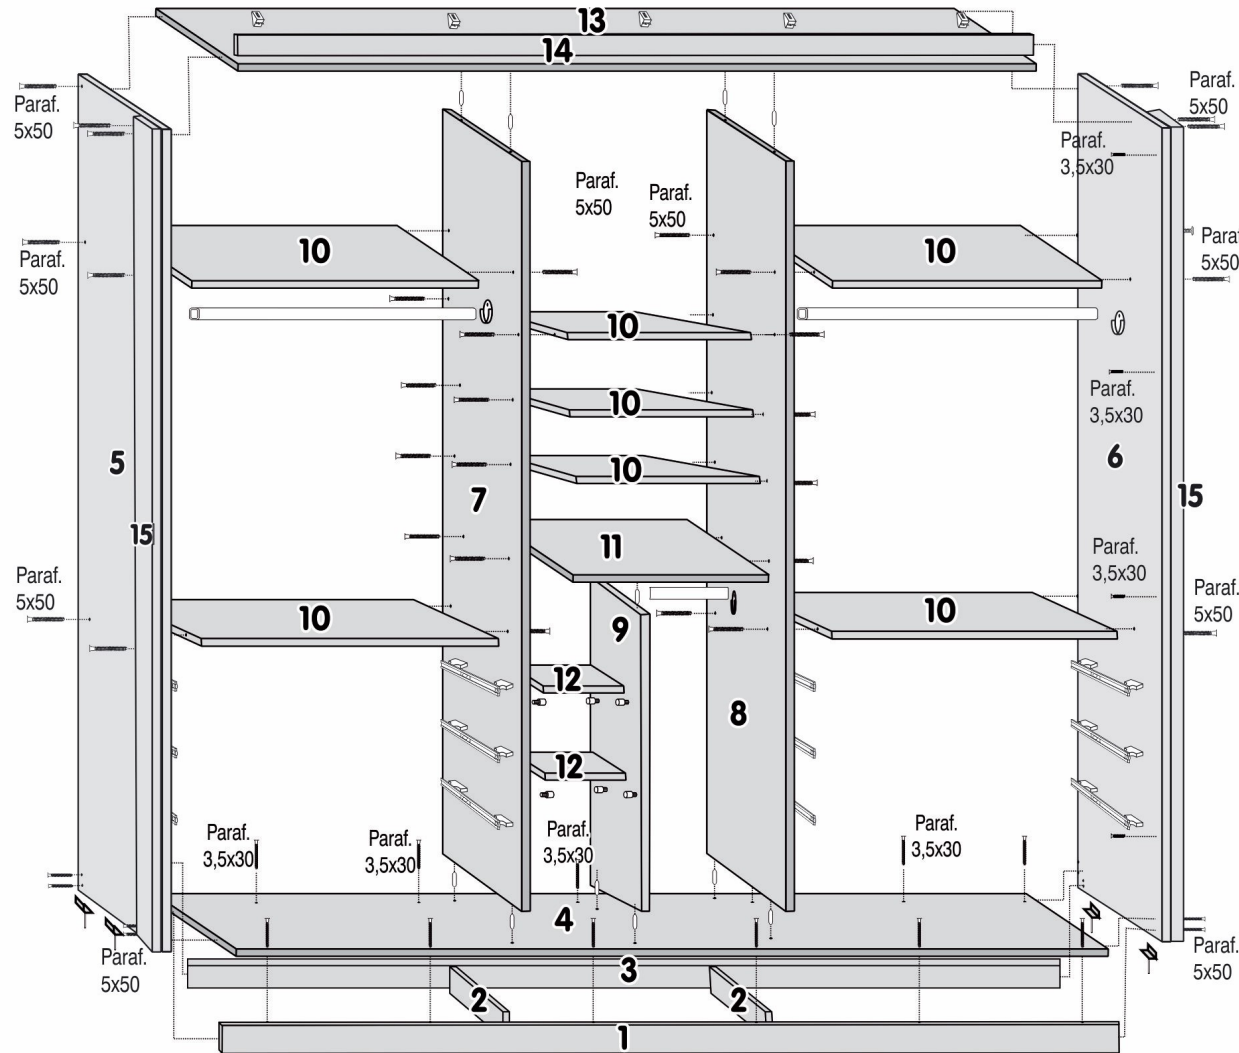

ROUP. LOS ANGELES

ROUP. DUBAI

USAR PREGO 10x10

COMPONENTES

- 01 - RODAPÉ FRONTAL
- 02 - TRAVESSA RODAPÉ
- 03 - RODAPÉ TRASEIRO
- 04 - BASE
- 05 - LATERAL ESQUERDA
- 06 - LATERAL DIREITA
- 07 - DIVISÃO ESQUERDA
- 08 - DIVISÃO DIREITA
- 09 - DIVISÃO CENTRAL
- 10 - PRATELEIRA
- 11 - PRATELEIRA FURO
- 12 - PRATELEIRA PEQUENA
- 13 - TAMPO
- 14 - MOLDURA
- 15 - COLUNA LATERAL
- 16 - COSTA
- 17 - PAINEL PORTA
- 18 - FRENTE GAVETA
- 19 - LATERAL GAVETA
- 20 - TRASEIRO GAVETA
- 21 - FUNDO GAVETA
- 22 - TRILHO SUPERIOR ABS
- 23 - TRILHO INFERIOR ALUMINIO
- 24 - PUXADOR LARGO-BRONZE
- 25 - PUXADOR ESTREITO-BRONZE
- 26 - PUXADOR LARGO-PRATA
- 27 - PUXADOR ESTREITO-PRATA
- 28 - PUXADOR GAVETA
- 29 - PERFIL H PORTA-BRONZE
- 30 - PERFIL H PORTA-PRATA
- 31 - CABIDEIRO MAIOR
- 32 - CABIDEIRO MENOR
- 33 - CORREDIÇA
- 34 - KIT ROLDANA

KIT FERRAGEM

PREGO 10X10

TAMPA ADESIVO

CORREDIÇA TELESCÓPICA

Kit Roldana