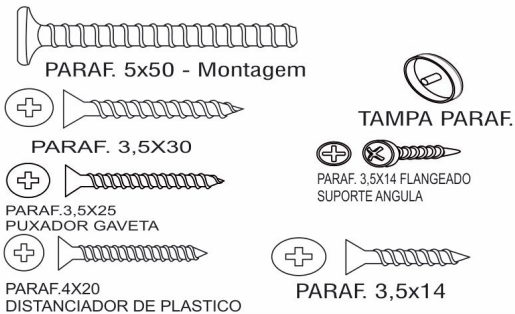

ROUP. LOS ANGELES

ROUP. DUBAI

USAR PREGO 10x10

COMPONENTES

- 01 - RODAPÉ FRONTAL
- 02 - TRAVESSA RODAPÉ
- 03 - RODAPÉ TRASEIRO
- 04 - BASE
- 05 - LATERAL ESQUERDA
- 06 - LATERAL DIREITA
- 07 - DIVISÃO ESQUERDA
- 08 - DIVISÃO DIREITA
- 09 - DIVISÃO CENTRAL
- 10 - PRATELEIRA
- 11 - PRATELEIRA FURO
- 12 - PRATELEIRA PEQUENA
- 13 - TAMPO
- 14 - MOLDURA
- 15 - COLUNA LATERAL
- 16 - COSTA
- 17 - PAINEL PORTA
- 18 - FRENTE GAVETA
- 19 - LATERAL GAVETA
- 20 - TRASEIRO GAVETA
- 21 - FUNDO GAVETA
- 22 - TRILHO SUPERIOR ABS
- 23 - TRILHO INFERIOR ALUMINIO
- 24 - PUXADOR LARGO-BRONZE
- 25 - PUXADOR ESTREITO-BRONZE
- 26 - PUXADOR LARGO-PRATA
- 27 - PUXADOR ESTREITO-PRATA
- 28 - PUXADOR GAVETA
- 29 - PERFIL H PORTA-BRONZE
- 30 - PERFIL H PORTA-PRATA
- 31 - CABIDEIRO MAIOR
- 32 - CABIDEIRO MENOR
- 33 - CORREDIÇA
- 34 - KIT ROLDANA

KIT FERRAGEM

PREGO 10X10

TAMPA ADESIVO

CORREDIÇA TELESCÓPICA

Kit Roldana