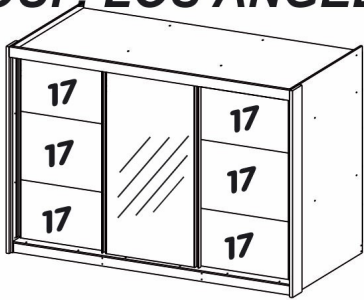

ROUP. LOS ANGELES

ROUP. DUBAI

USAR PREGO 10x10

COMPONENTES

- 01 - RODAPÉ FRONTAL
- 02 - TRAVESSA RODAPÉ
- 03 - RODAPÉ TRASEIRO
- 04 - BASE
- 05 - LATERAL ESQUERDA
- 06 - LATERAL DIREITA
- 07 - DIVISÃO ESQUERDA
- 08 - DIVISÃO DIREITA
- 09 - DIVISÃO CENTRAL
- 10 - PRATELEIRA
- 11 - PRATELEIRA FURO
- 12 - PRATELEIRA PEQUENA
- 13 - TAMPO
- 14 - MOLDURA
- 15 - COLUNA LATERAL
- 16 - COSTA
- 17 - PAINEL PORTA
- 18 - FRENTE GAVETA
- 19 - LATERAL GAVETA
- 20 - TRASEIRO GAVETA
- 21 - FUNDO GAVETA
- 22 - TRILHO SUPERIOR ABS
- 23 - TRILHO INFERIOR ALUMINIO
- 24 - PUXADOR LARGO-BRONZE
- 25 - PUXADOR ESTREITO-BRONZE
- 26 - PUXADOR LARGO-PRATA
- 27 - PUXADOR ESTREITO-PRATA
- 28 - PUXADOR GAVETA
- 29 - PERFIL H PORTA-BRONZE
- 30 - PERFIL H PORTA-PRATA
- 31 - CABIDEIRO MAIOR
- 32 - CABIDEIRO MENOR
- 33 - CORREDIÇA
- 34 - KIT ROLDANA