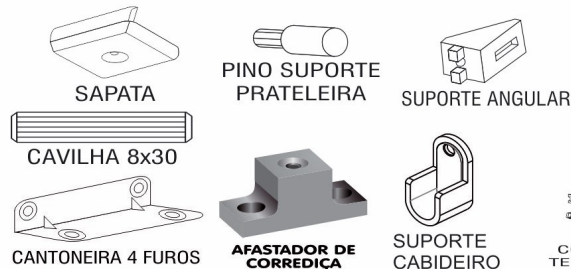

ROUP. LOS ANGELES

ROUP. DUBAI

USAR PREGO 10x10

COMPONENTES

- 01 - RODAPÉ FRONTAL
- 02 - TRAVESSA RODAPÉ
- 03 - RODAPÉ TRASEIRO
- 04 - BASE
- 05 - LATERAL ESQUERDA
- 06 - LATERAL DIREITA
- 07 - DIVISÃO ESQUERDA
- 08 - DIVISÃO DIREITA
- 09 - DIVISÃO CENTRAL
- 10 - PRATELEIRA
- 11 - PRATELEIRA FURO
- 12 - PRATELEIRA PEQUENA
- 13 - TAMPO
- 14 - MOLDURA
- 15 - COLUNA LATERAL
- 16 - COSTA
- 17 - PAINEL PORTA
- 18 - FRENTE GAVETA
- 19 - LATERAL GAVETA
- 20 - TRASEIRO GAVETA
- 21 - FUNDO GAVETA
- 22 - TRILHO SUPERIOR ABS
- 23 - TRILHO INFERIOR ALUMINIO
- 24 - PUXADOR LARGO-BRONZE
- 25 - PUXADOR ESTREITO-BRONZE
- 26 - PUXADOR LARGO-PRATA
- 27 - PUXADOR ESTREITO-PRATA
- 28 - PUXADOR GAVETA
- 29 - PERFIL H PORTA-BRONZE
- 30 - PERFIL H PORTA-PRATA
- 31 - CABIDEIRO MAIOR
- 32 - CABIDEIRO MENOR
- 33 - CORREDIÇA
- 34 - KIT ROLDANA

KIT FERRAGEM

PREGO 10X10

TAMPA ADESIVO

CORREDIÇA TELESCÓPICA

Kit Roldana