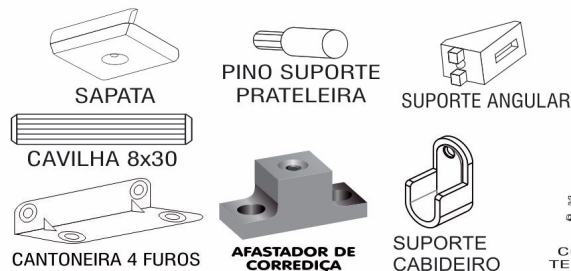

ROUP. LOS ANGELES

ROUP. DUBAI

USAR PREGO 10x10

COMPONENTES

- 01 - RODAPÉ FRONTAL
- 02 - TRAVESSA RODAPÉ
- 03 - RODAPÉ TRASEIRO
- 04 - BASE
- 05 - LATERAL ESQUERDA
- 06 - LATERAL DIREITA
- 07 - DIVISÃO ESQUERDA
- 08 - DIVISÃO DIREITA
- 09 - DIVISÃO CENTRAL
- 10 - PRATELEIRA
- 11 - PRATELEIRA FURO
- 12 - PRATELEIRA PEQUENA
- 13 - TAMPO
- 14 - MOLDURA
- 15 - COLUNA LATERAL
- 16 - COSTA
- 17 - PAINEL PORTA
- 18 - FRENTE GAVETA
- 19 - LATERAL GAVETA
- 20 - TRASEIRO GAVETA
- 21 - FUNDO GAVETA
- 22 - TRILHO SUPERIOR ABS
- 23 - TRILHO INFERIOR ALUMINIO
- 24 - PUXADOR LARGO-BRONZE
- 25 - PUXADOR ESTREITO-BRONZE
- 26 - PUXADOR LARGO-PRATA
- 27 - PUXADOR ESTREITO-PRATA
- 28 - PUXADOR GAVETA
- 29 - PERFIL H PORTA-BRONZE
- 30 - PERFIL H PORTA-PRATA
- 31 - CABIDEIRO MAIOR
- 32 - CABIDEIRO MENOR
- 33 - CORREDIÇA
- 34 - KIT ROLDANA

KIT FERRAGEM

PREGO 10X10

TAMPA ADESIVO

CORREDIÇA TELESCÓPICA

Kit Roldana

PARTE INFERIOR DA PORTA

GAVETA

PARTE SUPERIOR DA PORTA