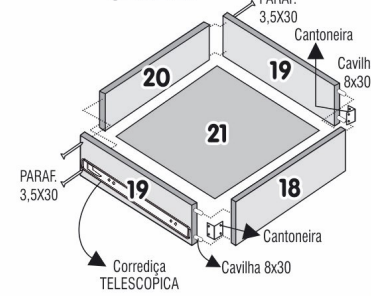

ROUP. LOS ANGELES

ROUP. DUBAI

USAR PREGO 10x10

COMPONENTES

- 01 - RODAPÉ FRONTAL
- 02 - TRAVESSA RODAPÉ
- 03 - RODAPÉ TRASEIRO
- 04 - BASE
- 05 - LATERAL ESQUERDA
- 06 - LATERAL DIREITA
- 07 - DIVISÃO ESQUERDA
- 08 - DIVISÃO DIREITA
- 09 - DIVISÃO CENTRAL
- 10 - PRATELEIRA
- 11 - PRATELEIRA FURO
- 12 - PRATELEIRA PEQUENA
- 13 - TAMPO
- 14 - MOLDURA
- 15 - COLUNA LATERAL
- 16 - COSTA
- 17 - PAINEL PORTA
- 18 - FRENTE GAVETA
- 19 - LATERAL GAVETA
- 20 - TRASEIRO GAVETA
- 21 - FUNDO GAVETA
- 22 - TRILHO SUPERIOR ABS
- 23 - TRILHO INFERIOR ALUMINIO
- 24 - PUXADOR LARGO-BRONZE
- 25 - PUXADOR ESTREITO-BRONZE
- 26 - PUXADOR LARGO-PRATA
- 27 - PUXADOR ESTREITO-PRATA
- 28 - PUXADOR GAVETA
- 29 - PERFIL H PORTA-BRONZE
- 30 - PERFIL H PORTA-PRATA
- 31 - CABIDEIRO MAIOR
- 32 - CABIDEIRO MENOR
- 33 - CORREDIÇA
- 34 - KIT ROLDANA

KIT FERRAGEM

PREGO 10X10

TAMPA ADESIVO

CORREDIÇA TELESCÓPICA

Kit Roldana

PARTE INFERIOR DA PORTA

GAVETA

PARTE SUPERIOR DA PORTA