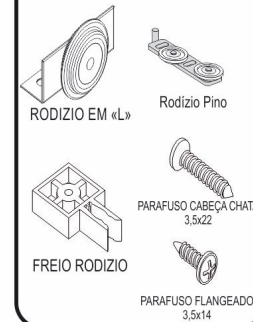

ROUP. LOS ANGELES

ROUP. DUBAI

USAR PREGO 10x10

COMPONENTES

- 01 - RODAPÉ FRONTAL
- 02 - TRAVESSA RODAPÉ
- 03 - RODAPÉ TRASEIRO
- 04 - BASE
- 05 - LATERAL ESQUERDA
- 06 - LATERAL DIREITA
- 07 - DIVISÃO ESQUERDA
- 08 - DIVISÃO DIREITA
- 09 - DIVISÃO CENTRAL
- 10 - PRATELEIRA
- 11 - PRATELEIRA FURO
- 12 - PRATELEIRA PEQUENA
- 13 - TAMPO
- 14 - MOLDURA
- 15 - COLUNA LATERAL
- 16 - COSTA
- 17 - PAINEL PORTA
- 18 - FRENTE GAVETA
- 19 - LATERAL GAVETA
- 20 - TRASEIRO GAVETA
- 21 - FUNDO GAVETA
- 22 - TRILHO SUPERIOR ABS
- 23 - TRILHO INFERIOR ALUMINIO
- 24 - PUXADOR LARGO-BRONZE
- 25 - PUXADOR ESTREITO-BRONZE
- 26 - PUXADOR LARGO-PRATA
- 27 - PUXADOR ESTREITO-PRATA
- 28 - PUXADOR GAVETA
- 29 - PERFIL H PORTA-BRONZE
- 30 - PERFIL H PORTA-PRATA
- 31 - CABIDEIRO MAIOR
- 32 - CABIDEIRO MENOR
- 33 - CORREDIÇA
- 34 - KIT ROLDANA

KIT FERRAGEM

PREGO 10X10

TAMPA ADESIVO

CORREDIÇA TELESCÓPICA

Kit Roldana

PARTE INFERIOR DA PORTA

GAVETA

PARTE SUPERIOR DA PORTA