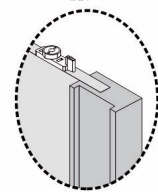

ROUP. LOS ANGELES

ROUP. DUBAI

USAR PREGO 10x10

COMPONENTES

- 01 - RODAPÉ FRONTAL
- 02 - TRAVESSA RODAPÉ
- 03 - RODAPÉ TRASEIRO
- 04 - BASE
- 05 - LATERAL ESQUERDA
- 06 - LATERAL DIREITA
- 07 - DIVISÃO ESQUERDA
- 08 - DIVISÃO DIREITA
- 09 - DIVISÃO CENTRAL
- 10 - PRATELEIRA
- 11 - PRATELEIRA FURO
- 12 - PRATELEIRA PEQUENA
- 13 - TAMPO
- 14 - MOLDURA
- 15 - COLUNA LATERAL
- 16 - COSTA
- 17 - PAINEL PORTA
- 18 - FRENTE GAVETA
- 19 - LATERAL GAVETA
- 20 - TRASEIRO GAVETA
- 21 - FUNDO GAVETA
- 22 - TRILHO SUPERIOR ABS
- 23 - TRILHO INFERIOR ALUMINIO
- 24 - PUXADOR LARGO-BRONZE
- 25 - PUXADOR ESTREITO-BRONZE
- 26 - PUXADOR LARGO-PRATA
- 27 - PUXADOR ESTREITO-PRATA
- 28 - PUXADOR GAVETA
- 29 - PERFIL H PORTA-BRONZE
- 30 - PERFIL H PORTA-PRATA
- 31 - CABIDEIRO MAIOR
- 32 - CABIDEIRO MENOR
- 33 - CORREDIÇA
- 34 - KIT ROLDANA

KIT FERRAGEM

PREGO 10X10

TAMPA ADESIVO

CORREDIÇA TELESCÓPICA

Kit Roldana

PARTE INFERIOR DA PORTA

GAVETA

PARTE SUPERIOR DA PORTA