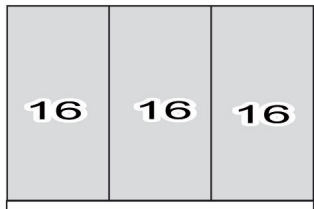

ROUP. LOS ANGELES

ROUP. DUBAI

USAR PREGO 10x10

COMPONENTES

- 01 - RODAPÉ FRONTAL
- 02 - TRAVESSA RODAPÉ
- 03 - RODAPÉ TRASEIRO
- 04 - BASE
- 05 - LATERAL ESQUERDA
- 06 - LATERAL DIREITA
- 07 - DIVISÃO ESQUERDA
- 08 - DIVISÃO DIREITA
- 09 - DIVISÃO CENTRAL
- 10 - PRATELEIRA
- 11 - PRATELEIRA FURO
- 12 - PRATELEIRA PEQUENA
- 13 - TAMPO
- 14 - MOLDURA
- 15 - COLUNA LATERAL
- 16 - COSTA
- 17 - PAINEL PORTA
- 18 - FRENTE GAVETA
- 19 - LATERAL GAVETA
- 20 - TRASEIRO GAVETA
- 21 - FUNDO GAVETA
- 22 - TRILHO SUPERIOR ABS
- 23 - TRILHO INFERIOR ALUMINIO
- 24 - PUXADOR LARGO-BRONZE
- 25 - PUXADOR ESTREITO-BRONZE
- 26 - PUXADOR LARGO-PRATA
- 27 - PUXADOR ESTREITO-PRATA
- 28 - PUXADOR GAVETA
- 29 - PERFIL H PORTA-BRONZE
- 30 - PERFIL H PORTA-PRATA
- 31 - CABIDEIRO MAIOR
- 32 - CABIDEIRO MENOR
- 33 - CORREDIÇA
- 34 - KIT ROLDANA