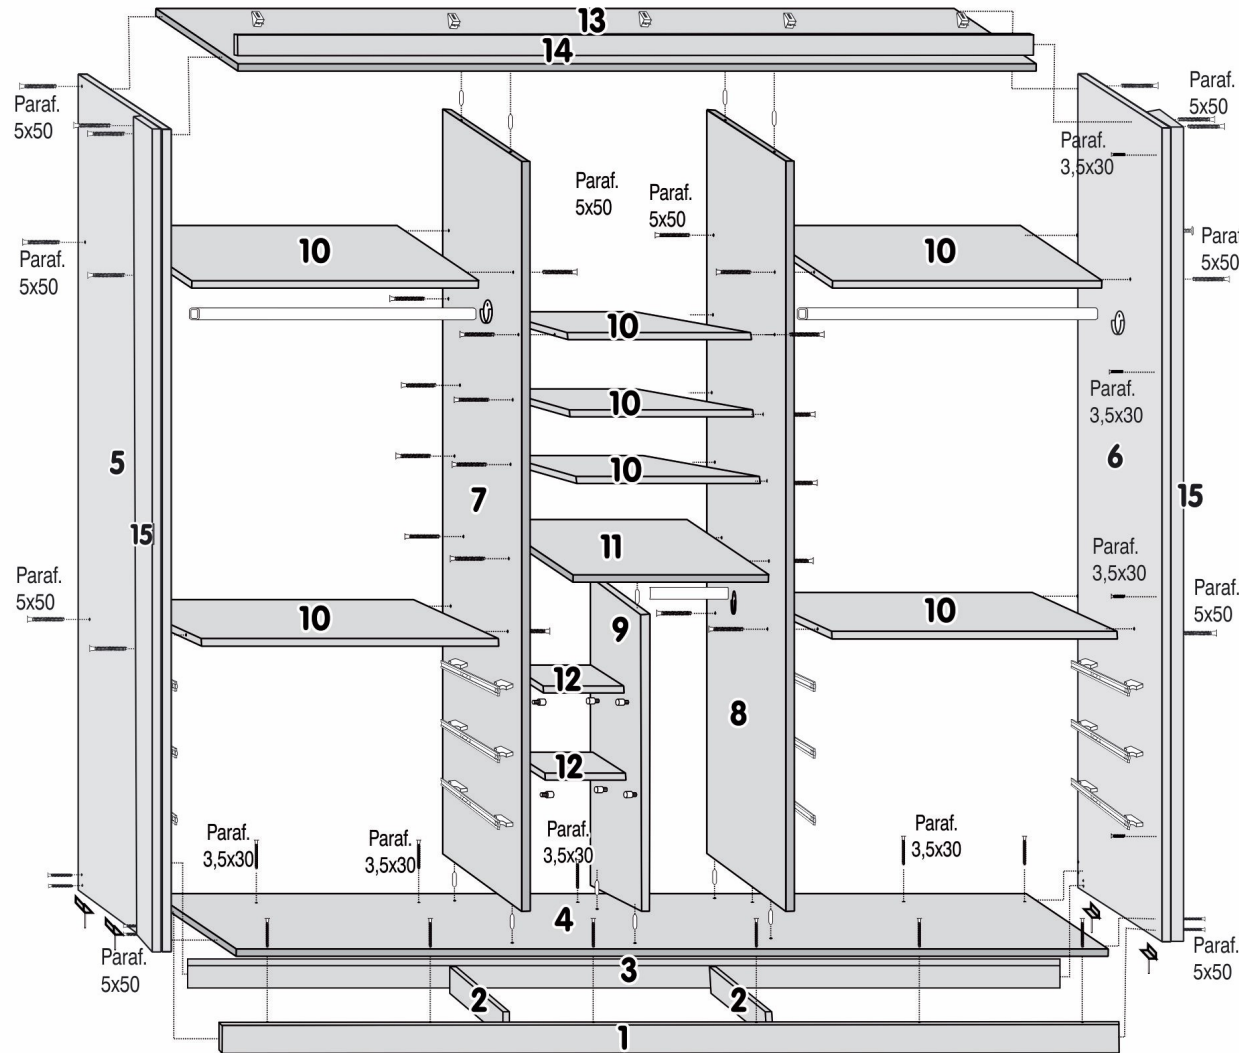

ROUP. LOS ANGELES

ROUP. DUBAI

USAR PREGO 10x10

COMPONENTES

- 01 - RODAPÉ FRONTAL
- 02 - TRAVESSA RODAPÉ
- 03 - RODAPÉ TRASEIRO
- 04 - BASE
- 05 - LATERAL ESQUERDA
- 06 - LATERAL DIREITA
- 07 - DIVISÃO ESQUERDA
- 08 - DIVISÃO DIREITA
- 09 - DIVISÃO CENTRAL
- 10 - PRATELEIRA
- 11 - PRATELEIRA FURO
- 12 - PRATELEIRA PEQUENA
- 13 - TAMPO
- 14 - MOLDURA
- 15 - COLUNA LATERAL
- 16 - COSTA
- 17 - PAINEL PORTA
- 18 - FRENTE GAVETA
- 19 - LATERAL GAVETA
- 20 - TRASEIRO GAVETA
- 21 - FUNDO GAVETA
- 22 - TRILHO SUPERIOR ABS
- 23 - TRILHO INFERIOR ALUMINIO
- 24 - PUXADOR LARGO-BRONZE
- 25 - PUXADOR ESTREITO-BRONZE
- 26 - PUXADOR LARGO-PRATA
- 27 - PUXADOR ESTREITO-PRATA
- 28 - PUXADOR GAVETA
- 29 - PERFIL H PORTA-BRONZE
- 30 - PERFIL H PORTA-PRATA
- 31 - CABIDEIRO MAIOR
- 32 - CABIDEIRO MENOR
- 33 - CORREDIÇA
- 34 - KIT ROLDANA

KIT FERRAGEM

PREGO 10X10

TAMPA ADESIVO

CORREDIÇA TELESCÓPICA

Kit Roldana

PARTE INFERIOR DA PORTA

GAVETA

PARTE SUPERIOR DA PORTA