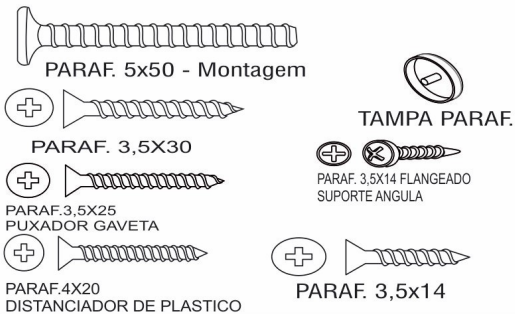

ROUP. LOS ANGELES

ROUP. DUBAI

USAR PREGO 10x10

COMPONENTES

- 01 - RODAPÉ FRONTAL
- 02 - TRAVESSA RODAPÉ
- 03 - RODAPÉ TRASEIRO
- 04 - BASE
- 05 - LATERAL ESQUERDA
- 06 - LATERAL DIREITA
- 07 - DIVISÃO ESQUERDA
- 08 - DIVISÃO DIREITA
- 09 - DIVISÃO CENTRAL
- 10 - PRATELEIRA
- 11 - PRATELEIRA FURO
- 12 - PRATELEIRA PEQUENA
- 13 - TAMPO
- 14 - MOLDURA
- 15 - COLUNA LATERAL
- 16 - COSTA
- 17 - PAINEL PORTA
- 18 - FRENTE GAVETA
- 19 - LATERAL GAVETA
- 20 - TRASEIRO GAVETA
- 21 - FUNDO GAVETA
- 22 - TRILHO SUPERIOR ABS
- 23 - TRILHO INFERIOR ALUMINIO
- 24 - PUXADOR LARGO-BRONZE
- 25 - PUXADOR ESTREITO-BRONZE
- 26 - PUXADOR LARGO-PRATA
- 27 - PUXADOR ESTREITO-PRATA
- 28 - PUXADOR GAVETA
- 29 - PERFIL H PORTA-BRONZE
- 30 - PERFIL H PORTA-PRATA
- 31 - CABIDEIRO MAIOR
- 32 - CABIDEIRO MENOR
- 33 - CORREDIÇA
- 34 - KIT ROLDANA

KIT FERRAGEM

PREGO 10X10

TAMPA ADESIVO

CORREDIÇA TELESCÓPICA

Kit Roldana

PARTE INFERIOR DA PORTA

GAVETA

PARTE SUPERIOR DA PORTA