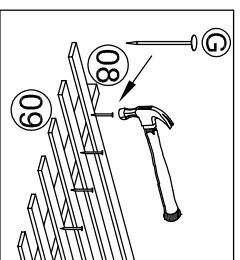

MANUAL DE MONTAGEM/ BELICHE PRISMA PLUS

ATENÇÃO SR. MONTADOR:
LEIA ATENTAMENTE ESTE MANUAL ANTES DE INICIAR A MONTAGEM. GUARDAR PARA EVENTUAIS CONSULTAS.

DIMENSÃO		
COMPR.	PROF.	ALTURA
925 MM	1980 MM	1540 MM

KIT ACESSÓRIOS		
CÓD. QTD	DESCRIÇÃO	ILUSTRAÇÃO
A 16	PARAFUSO 7,0 X 110 TP-13	
B 16	PARAFUSO 1/4 X 90	
C 04	PARAFUSO 7,0 X 80 TP-13	
D 20	PARAFUSO 4,5 X 50	
E 04	PARAFUSO 4,0 X 45 CAB. FLANG.	
F 20	PARAFUSO 3,5 X 12 CHATA	
G 50	PREGO 12 X 12 C/C	
H 04	CAVILHA 12 X 50	
I 32	CAVILHA 8 X 30	
J 16	PORCA ELÍPTICA 1/4 X 20	
K 20	SUPORTE SARRAFO	
L 36	TAMPA CPL 13 MM	
M 04	SAPATA ANTI UNIDADE	
N 04	CHAPA METÁLICA 2 FUROS	
O 02	CHAPA METÁLICA 4 FUROS	

DETALHE DE ESCADA

OBS: COLOCAR A CHAPINHA DO LADO DE DENTRO DA ESCADA.

LEGENDA

Nº	PEÇA	QTD	COMPR.	LARG.	ESPESS.
01	PÉ INFERIOR	04	740	70	30 MM
02	PÉ SUPERIOR	04	740	70	30 MM
03	CABECEIRA RETA	08	805	100	15 MM
04	DEGRAU	02	250	45	25 MM
05	PÉ DA ESCADA	02	790	45	25 MM
06	PROTEÇÃO LATERAL	01	535	180	15 MM
07	BARRA	04	1900	120	20 MM
08	TRAVESSA ESTRADO	10	895	45	22 MM
09	RIPA ESTRADO	10	1850	70	10 MM

VERSO LATERAL PROTEÇÃO

Dim. do Colchão
900 MM

VISTA EXPLODIDA

Rua Augusto Fernandes dos Santos, nº850
Centro - Jaci-SP - Cep. 15155-000
Fone: (17) 3283-9400 / Fax: (17) 3283-9407
e-mail: assistencia@jiamoveis.com.br