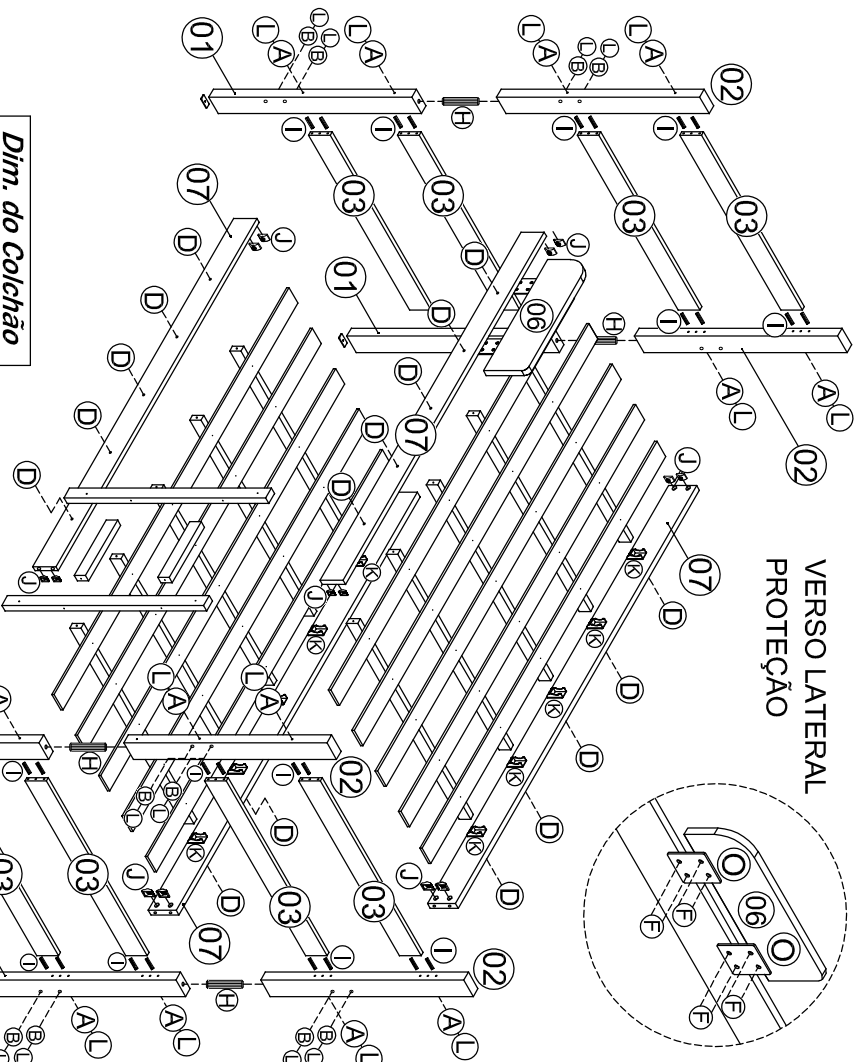

KIT ACESSÓRIOS		
CÓD. QTD	DESCRIÇÃO	ILUSTRAÇÃO
A 16	PARAFUSO 7,0 X 110 TP-13	
B 16	PARAFUSO 1/4 X 90	
C 04	PARAFUSO 7,0 X 80 TP-13	
D 20	PARAFUSO 4,5 X 50	
E 04	PARAFUSO 4,0 X 45 CAB. FLANG.	
F 20	PARAFUSO 3,5 X 12 CHATA	
G 50	PREGO 12 X 12 C/C	
H 04	CAVILHA 12 X 50	
I 32	CAVILHA 8 X 30	
J 16	PORCA ELÍPTICA 1/4 X 20	
K 20	SUPORTE SARRAFO	
L 36	TAMPA CPL 13 MM	
M 04	SAPATA ANTI UNIDADE	
N 04	CHAPA METÁLICA 2 FUROS	
O 02	CHAPA METÁLICA 4 FUROS	

## DETALHE DE ESCADA

**OBS:** COLOCAR A CHAPINHA DO LADO DE DENTRO DA ESCADA.

## LEGENDA

Nº	PEÇA	QTD	COMPR.	LARG.	ESPESS.
01	PÉ INFERIOR	04	740	70	30 MM
02	PÉ SUPERIOR	04	740	70	30 MM
03	CABECEIRA RETA	08	805	100	15 MM
04	DEGRAU	02	250	45	25 MM
05	PÉ DA ESCADA	02	790	45	25 MM
06	PROTEÇÃO LATERAL	01	535	180	15 MM
07	BARRA	04	1900	120	20 MM
08	TRAVESSA ESTRADO	10	895	45	22 MM
09	RIPA ESTRADO	10	1850	70	10 MM

## VERSO LATERAL PROTEÇÃO

*Dim. do Colchão*  
900 MM