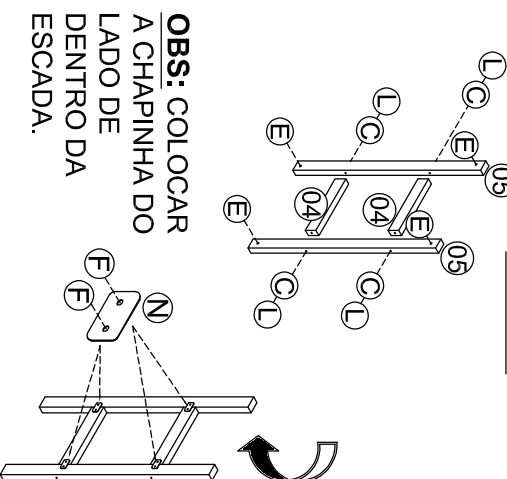

# MANUAL DE MONTAGEM/ BELICHE PRISMA PLUS

**ATENÇÃO SR. MONTADOR:**  
LEIA ATENTAMENTE ESTE MANUAL ANTES DE INICIAR A MONTAGEM. GUARDAR PARA EVENTUAIS CONSULTAS.

DIMENSÃO		
COMPR.	PROF.	ALTURA
925 MM	1980 MM	1540 MM

## DETALHE DE ESCADA

**OBS:** COLOCAR A CHAPINHA DO LADO DE DENTRO DA ESCADA.

## LEGENDA

Nº	PEÇA	QTD	COMPR.	LARG.	ESPESS.
01	PÉ INFERIOR	04	740	70	30 MM
02	PÉ SUPERIOR	04	740	70	30 MM
03	CABECEIRA RETA	08	805	100	15 MM
04	DEGRAU	02	250	45	25 MM
05	PÉ DA ESCADA	02	790	45	25 MM
06	PROTEÇÃO LATERAL	01	535	180	15 MM
07	BARRA	04	1900	120	20 MM
08	TRAVESSA ESTRADO	10	895	45	22 MM
09	RIPA ESTRADO	10	1850	70	10 MM