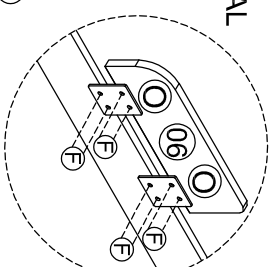

VERSO LATERAL PROTEÇÃO

Dim. do Colchão
900 MM