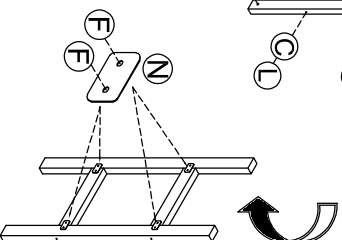

# MANUAL DE MONTAGEM/ BELICHE PRISMA PLUS

**ATENÇÃO SR. MONTADOR:**  
LEIA ATENTAMENTE ESTE MANUAL ANTES DE INICIAR A MONTAGEM. GUARDAR PARA EVENTUAIS CONSULTAS.

DIMENSÃO		
COMPR.	PROF.	ALTURA
925 MM	1980 MM	1540 MM

## DETALHE DE ESCADA

**OBS:** COLOCAR A CHAPINHA DO LADO DE DENTRO DA ESCADA.