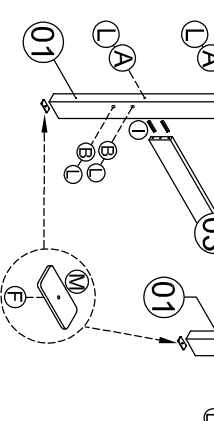

VISTA EXPLODIDA