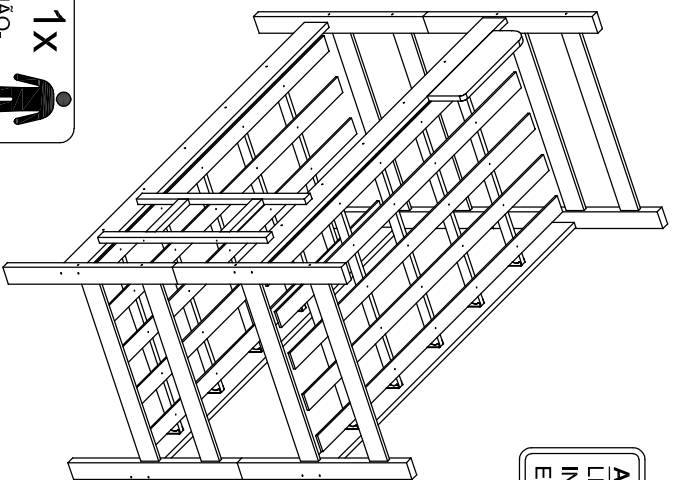

# MANUAL DE MONTAGEM/ BELICHE PRISMA PLUS

**ATENÇÃO SR. MONTADOR:**  
LEIA ATENTAMENTE ESTE MANUAL ANTES DE INICIAR A MONTAGEM. GUARDAR PARA EVENTUAIS CONSULTAS.

DIMENSÃO		
COMPR.	PROF.	ALTURA
925 MM	1980 MM	1540 MM

## DETALHE DE ESCADA

**OBS:** COLOCAR A CHAPINHA DO LADO DE DENTRO DA ESCADA.