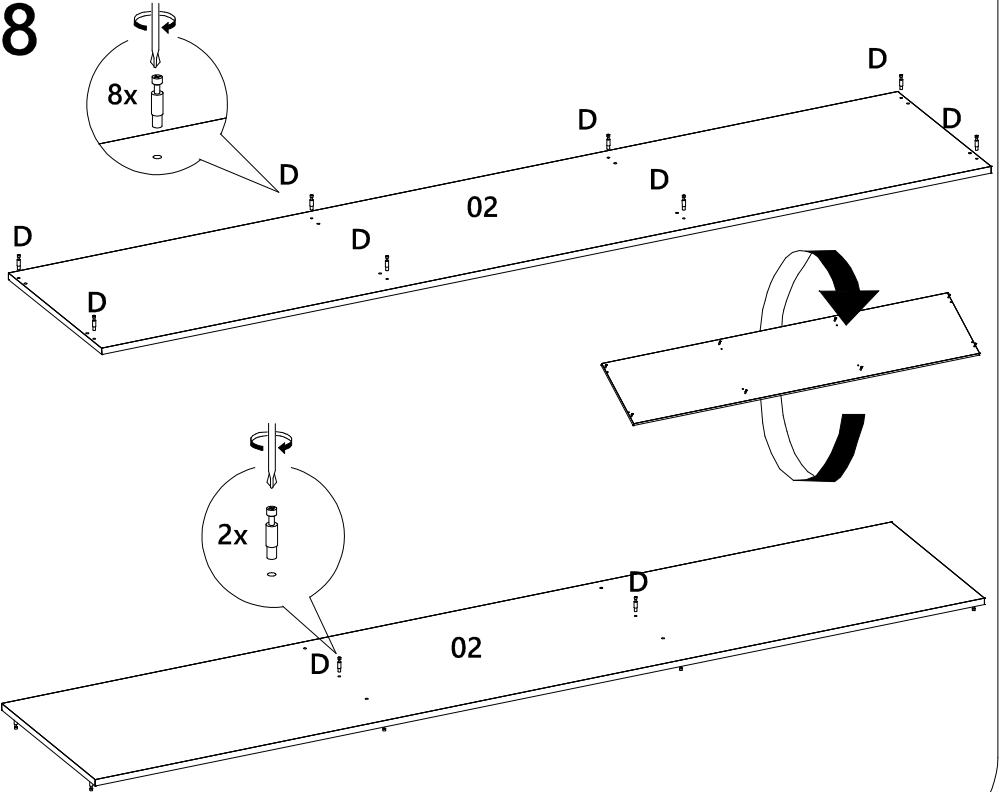

LISTA DE PEÇAS

Nº PEÇA	CÓD. FORNECEDOR	DESCRIÇÃO	QTD.	DIMENSÕES (mm)			PESO UNT (KG)
01	1883A0.001	Tampo	1	1650	400	40	12,593
02	1883A0.002	Prateleira	1	2074	435	15	8,390
03	1883A0.003	Base	1	2043	433	15	8,227
04	1883A0.004	Lateral esquerda	1	460	399	25	2,683
05	1883A0.005	Lateral interna esq	1	434	325	15	1,312
06	1883A0.006	Divisão superior	2	320	120	25	0,561
07	1883A0.007	Divisão inferior	2	432	285	15	1,145
08	1883A0.008	Lateral direita	1	434	325	15	1,312
09	1883A0.009	Porta	3	689	320	15	2,050
10	1883A0.010	Rodapé frontal	1	2043	70	25	2,091
11	1883A0.011	Rodapé central	2	291	70	25	0,299
12	1883A0.012	Rodapé traseiro	1	2043	70	25	2,091
13	1883A0.013	Fundo superior	1	1621	120	15	1,809
14	1883A0.014	Fundo inferior	1	2066	308	3	1,623

1

2

3

4

5

6

7

8