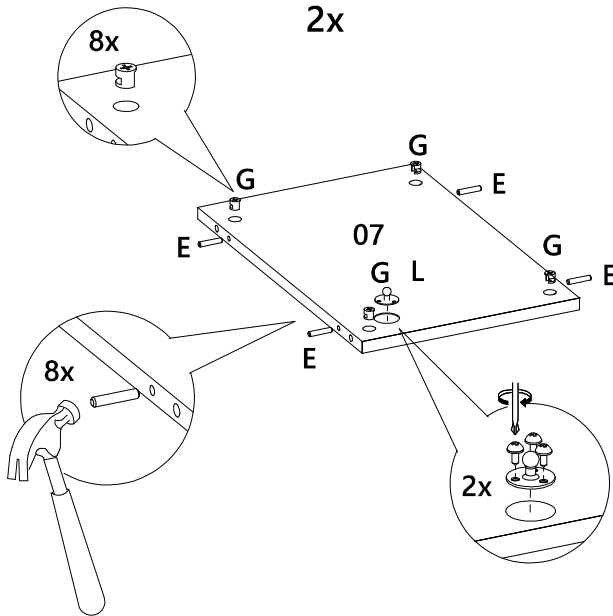

LISTA DE PEÇAS

Nº PEÇA	CÓD. FORNECEDOR	DESCRIÇÃO	QTD.	DIMENSÕES (mm)			PESO UNT (KG)
01	1883A0.001	Tampo	1	1650	400	40	12,593
02	1883A0.002	Prateleira	1	2074	435	15	8,390
03	1883A0.003	Base	1	2043	433	15	8,227
04	1883A0.004	Lateral esquerda	1	460	399	25	2,683
05	1883A0.005	Lateral interna esq	1	434	325	15	1,312
06	1883A0.006	Divisão superior	2	320	120	25	0,561
07	1883A0.007	Divisão inferior	2	432	285	15	1,145
08	1883A0.008	Lateral direita	1	434	325	15	1,312
09	1883A0.009	Porta	3	689	320	15	2,050
10	1883A0.010	Rodapé frontal	1	2043	70	25	2,091
11	1883A0.011	Rodapé central	2	291	70	25	0,299
12	1883A0.012	Rodapé traseiro	1	2043	70	25	2,091
13	1883A0.013	Fundo superior	1	1621	120	15	1,809
14	1883A0.014	Fundo inferior	1	2066	308	3	1,623

1

2

3

4

5

6

7

8