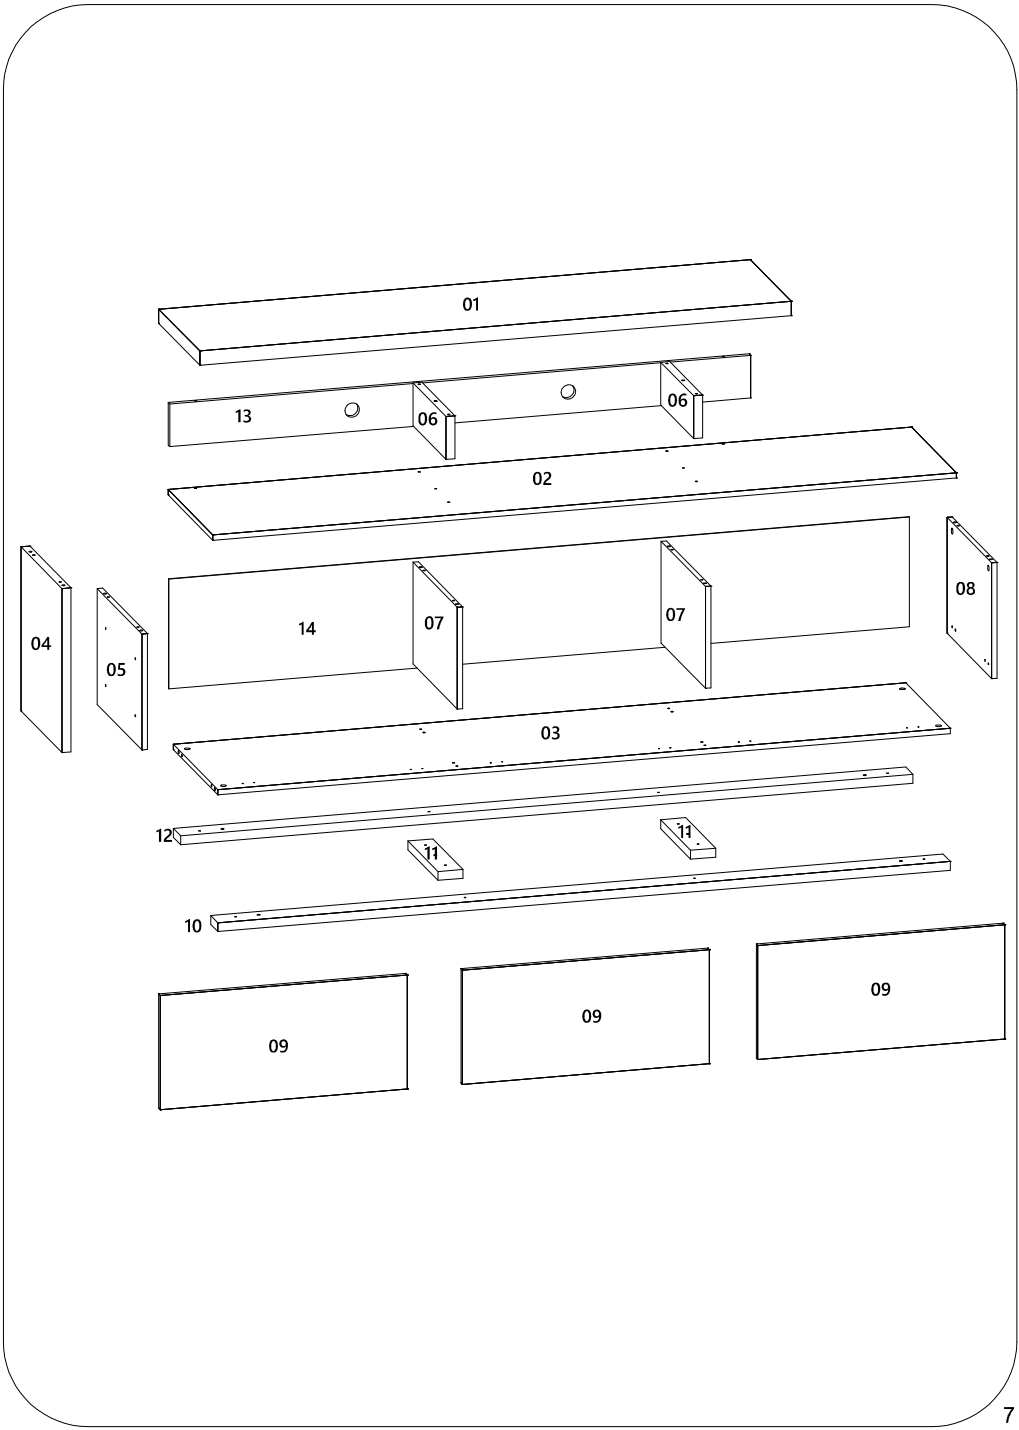

LISTA DE PEÇAS

Nº PEÇA	CÓD. FORNECEDOR	DESCRIÇÃO	QTD.	DIMENSÕES (mm)			PESO UNT (KG)
01	1883A0.001	Tampo	1	1650	400	40	12,593
02	1883A0.002	Prateleira	1	2074	435	15	8,390
03	1883A0.003	Base	1	2043	433	15	8,227
04	1883A0.004	Lateral esquerda	1	460	399	25	2,683
05	1883A0.005	Lateral interna esq	1	434	325	15	1,312
06	1883A0.006	Divisão superior	2	320	120	25	0,561
07	1883A0.007	Divisão inferior	2	432	285	15	1,145
08	1883A0.008	Lateral direita	1	434	325	15	1,312
09	1883A0.009	Porta	3	689	320	15	2,050
10	1883A0.010	Rodapé frontal	1	2043	70	25	2,091
11	1883A0.011	Rodapé central	2	291	70	25	0,299
12	1883A0.012	Rodapé traseiro	1	2043	70	25	2,091
13	1883A0.013	Fundo superior	1	1621	120	15	1,809
14	1883A0.014	Fundo inferior	1	2066	308	3	1,623