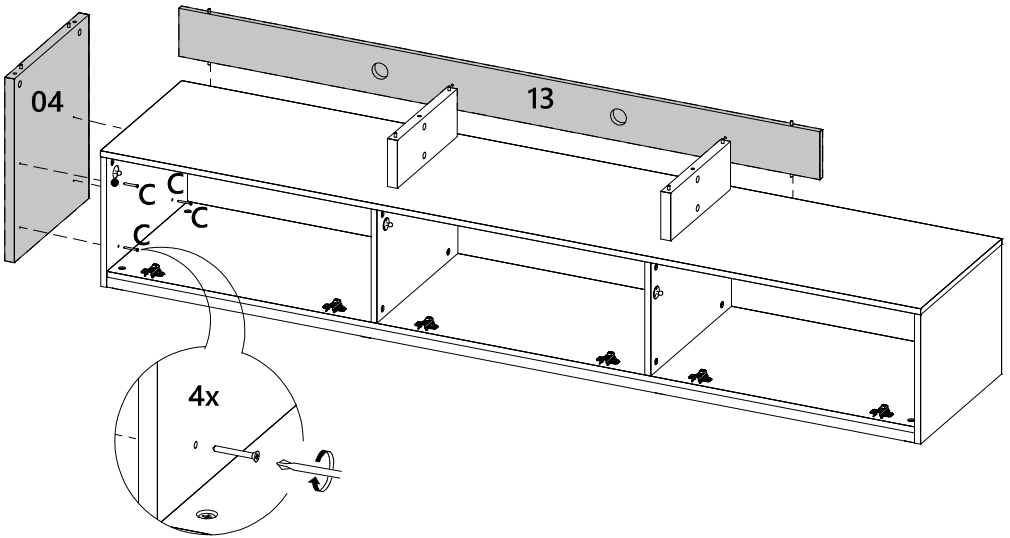

LISTA DE PEÇAS

Nº PEÇA	CÓD. FORNECEDOR	DESCRIÇÃO	QTD.	DIMENSÕES (mm)			PESO UNT (KG)
01	1883A0.001	Tampo	1	1650	400	40	12,593
02	1883A0.002	Prateleira	1	2074	435	15	8,390
03	1883A0.003	Base	1	2043	433	15	8,227
04	1883A0.004	Lateral esquerda	1	460	399	25	2,683
05	1883A0.005	Lateral interna esq	1	434	325	15	1,312
06	1883A0.006	Divisão superior	2	320	120	25	0,561
07	1883A0.007	Divisão inferior	2	432	285	15	1,145
08	1883A0.008	Lateral direita	1	434	325	15	1,312
09	1883A0.009	Porta	3	689	320	15	2,050
10	1883A0.010	Rodapé frontal	1	2043	70	25	2,091
11	1883A0.011	Rodapé central	2	291	70	25	0,299
12	1883A0.012	Rodapé traseiro	1	2043	70	25	2,091
13	1883A0.013	Fundo superior	1	1621	120	15	1,809
14	1883A0.014	Fundo inferior	1	2066	308	3	1,623

9

10

11

12

13

14

15

16