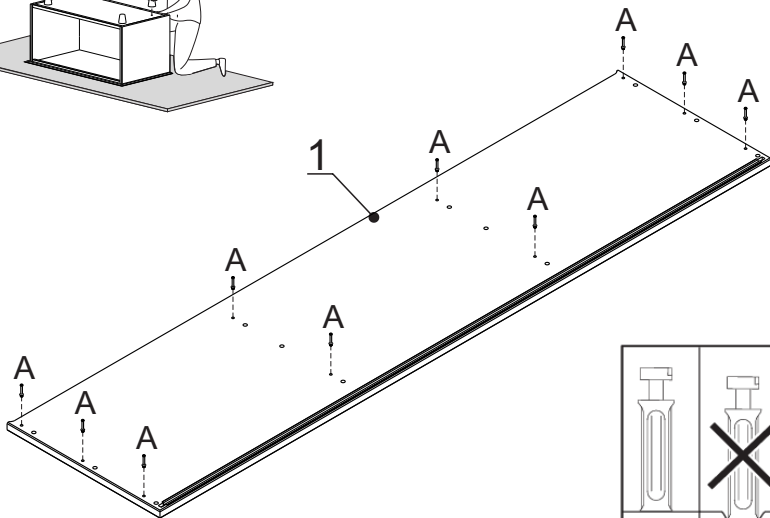

1

Para proteger seu móvel, coloque as peças sobre um tapete.

2