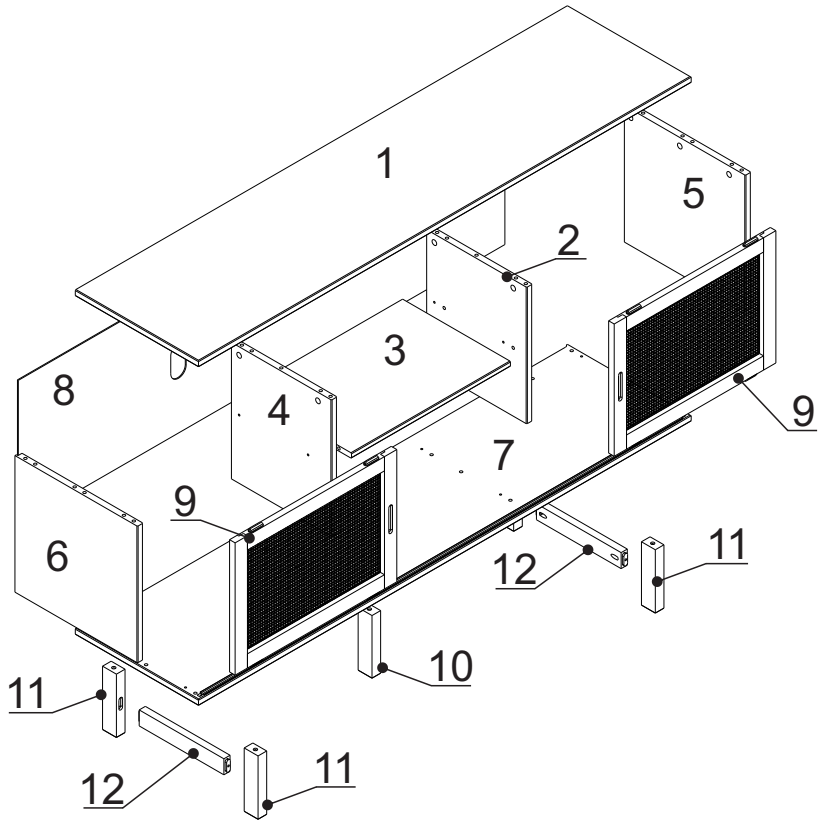

LISTA DE PEÇAS

PEÇAS POR VOLUME

CAIXA TAMPO

Nº PEÇA	Cód. IND.	DESCRIÇÃO	QTD.	DIMENSÕES (mm)			PESO KG
				COMP.	LARG.	ESP.	
1	3000.005.0109	Tampo	1	1600	400	18	5,76
2	3000.005.0105	Divisória Direita	1	384	325	18	1,12
3	3000.005.0107	Prateleira	1	516	350	15	1,35
4	3000.005.0106	Divisória Esquerda	1	384	325	18	1,12
5	3000.001.0112	Lateral Direita	1	384	398	18	1,38
6	3000.001.0111	Lateral Esquerda	1	384	398	18	1,38
7	3000.005.0108	Base	1	1600	400	18	5,76
8	2000.001.0021	Traseiro	1	1580	408	2,8	1,26

CAIXA PORTAS

Nº PEÇA	Cód. IND.	DESCRIÇÃO	QTD.	DIMENSÕES (mm)			PESO KG
				COMP.	LARG.	ESP.	
9	5000.001.0009	Porta Montada	2	372	525	18	1,48
10	4000.001.0031	Pé Central	1	178	45	28	0,11
11	4000.001.0032	Pé Lateral	4	180	45	28	0,45
12	4000.003.0158	Travessa dos Pés	2	285	45	20	0,26