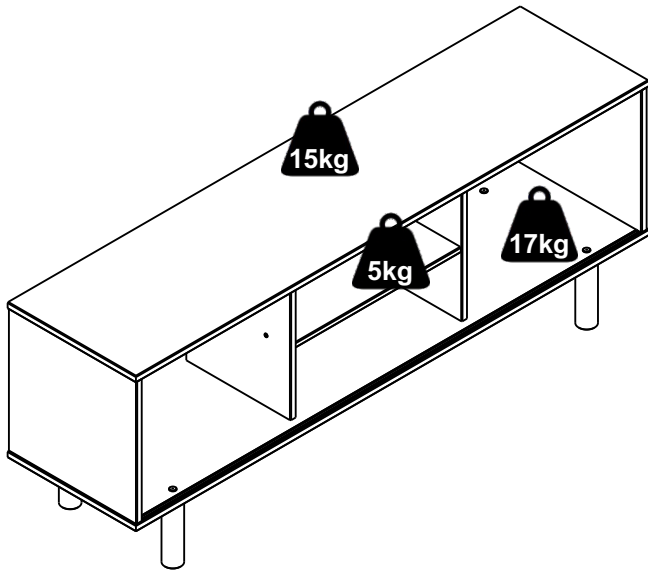

LISTA DE PEÇAS

PEÇAS POR VOLUME

CAIXA TAMPO

Nº PEÇA	Cód. IND.	DESCRIÇÃO	QTD.	DIMENSÕES (mm)			PESO KG
				COMP.	LARG.	ESP.	
1	3000.005.0109	Tampo	1	1600	400	18	5,76
2	3000.005.0105	Divisória Direita	1	384	325	18	1,12
3	3000.005.0107	Prateleira	1	516	350	15	1,35
4	3000.005.0106	Divisória Esquerda	1	384	325	18	1,12
5	3000.001.0112	Lateral Direita	1	384	398	18	1,38
6	3000.001.0111	Lateral Esquerda	1	384	398	18	1,38
7	3000.005.0108	Base	1	1600	400	18	5,76
8	2000.001.0021	Traseiro	1	1580	408	2,8	1,26

CAIXA PORTAS

Nº PEÇA	Cód. IND.	DESCRIÇÃO	QTD.	DIMENSÕES (mm)			PESO KG
				COMP.	LARG.	ESP.	
9	5000.001.0009	Porta Montada	2	372	525	18	1,48
10	4000.001.0031	Pé Central	1	178	45	28	0,11
11	4000.001.0032	Pé Lateral	4	180	45	28	0,45
12	4000.003.0158	Travessa dos Pés	2	285	45	20	0,26