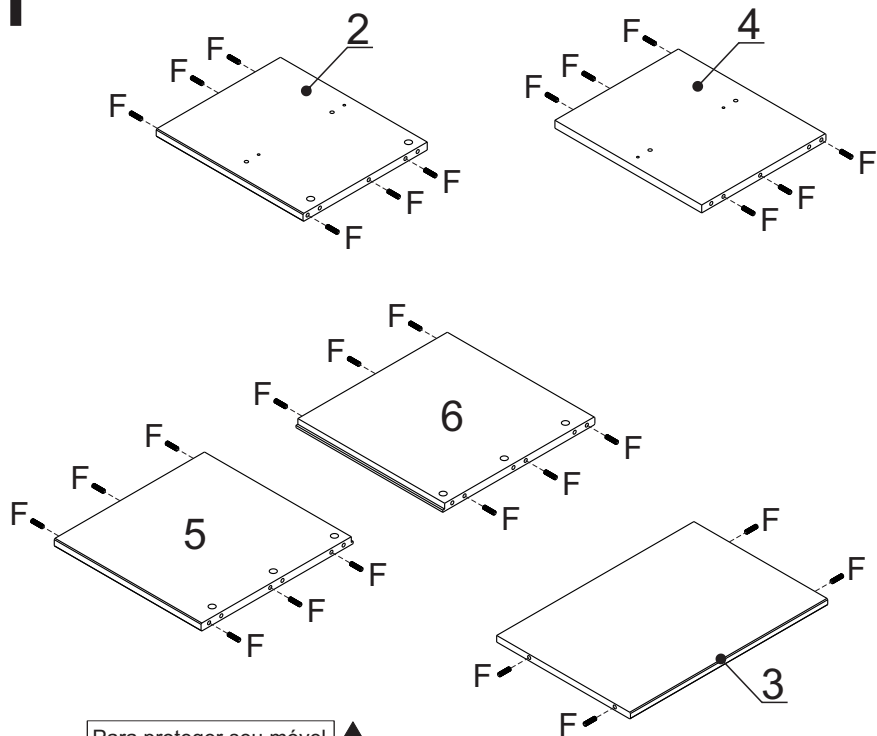

1

Para proteger seu móvel, coloque as peças sobre um tapete.

2