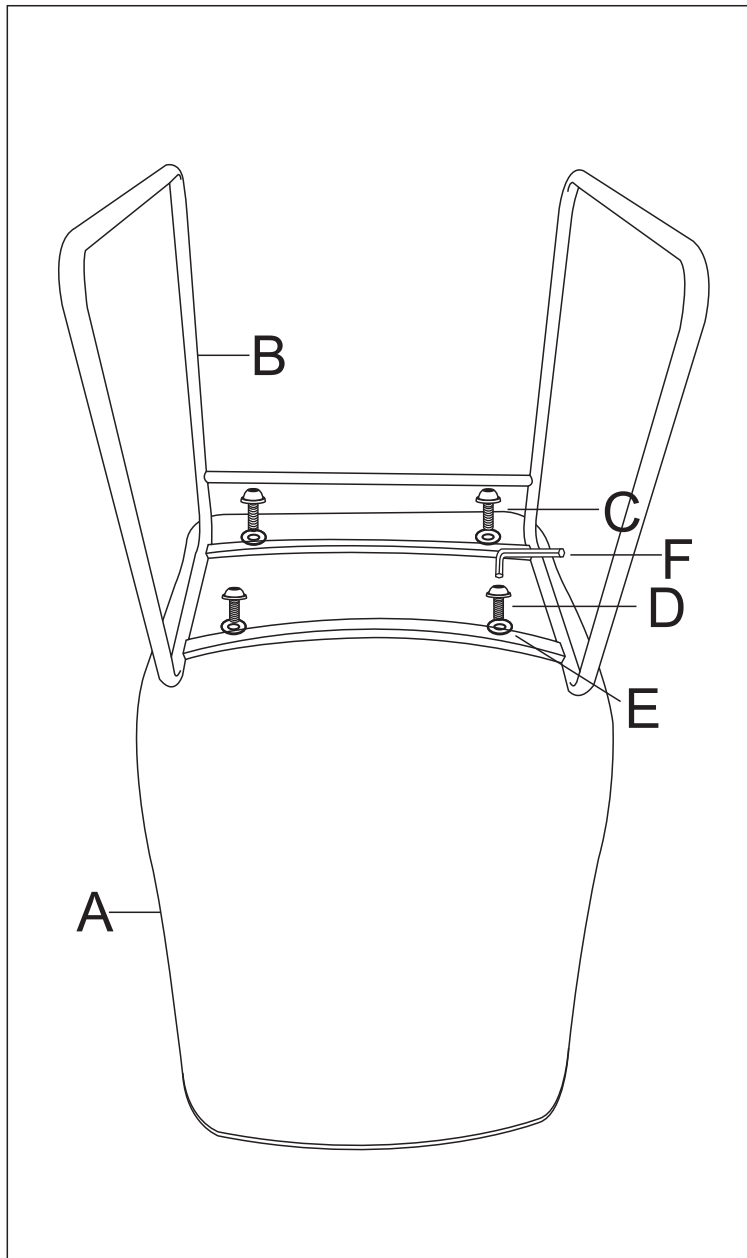

OR DESIGN

MANUAL DE MONTAGEM

CADEIRA VERNER

REF: OR-4408

| Item | | Qtde |
|------|---|------|
| A |  | 1 |
| B |  | 1 |
| C |  | 2 |
| D |  | 2 |
| E |  | 4 |
| F |  | 1 |