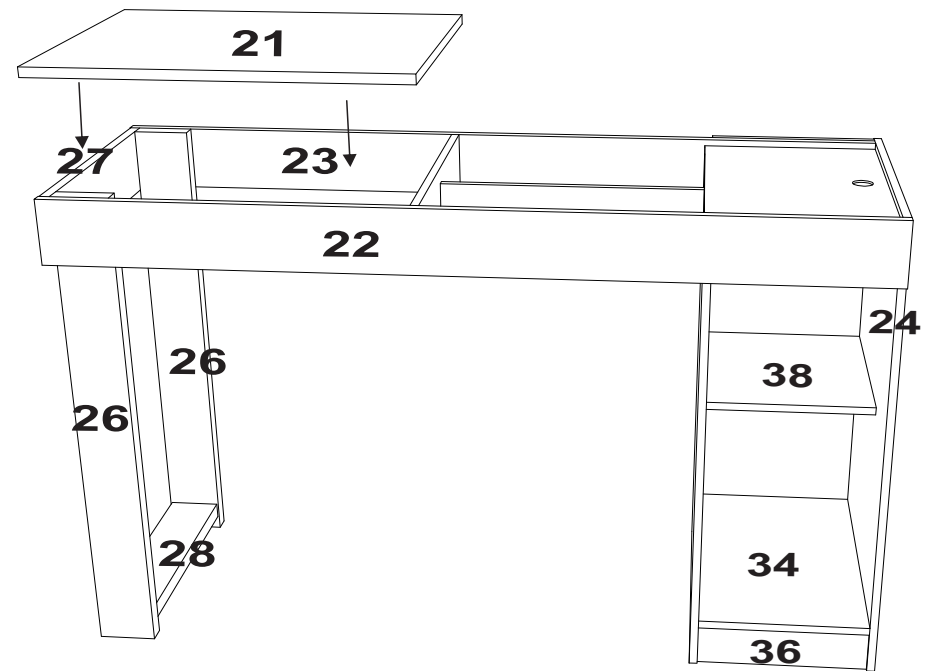

2°

A	PARAFUSO 3,5 X 12mm CABEÇA CHATA	SCREW 3,5*12 TORNILLO 3,5*12	16	
B	CAVILHA 6 X 30 mm	PEG 6X30 CAVILHA 6X30	04	
H	SAPATA MINI DESLIZANTE (L)	MINI SLIDING SHOE (L) MINI ZAPATO DESLIZANTE (L)	02	
i	PREGO 8 X 8	8 x 8 NAIL CLAVO 8 x 8	02	
M	CHAPA L 42X42	42X42 PLATE PLACA 42X42	04	

4°

3°

A	PARAFUSO 3,5 X 14mm CABEÇA CHATA	SCREW 3,5*12 TORNILLO 3,5*12	48	
F	PERFIL GUIA ROLDANA 660 mm	ROLLER GUIDE PROFILE 660 mm PERFIL DE GUIA DE RODILLOS 660 mm	01	
J	PARAFUSO 4,0 X 35 mm CABEÇA CHATA	SCREW 4,0 * 35 TORNILLO 4,0 * 35	04	
K	PORTA DE VIDRO 406 X 267 X 03 mm	GLASS DOOR PUERTA DE CRISTAL	01	
L	CANTONEIRA 4 FURROS EM ABS	C4 HOLE ANGLE ÁNGULO DE 4 AGUJEROS	05	
M	CHAPA L 42X42	42X42 PLATE PLACA 42X42	07	

ANTES DE FIXAR A PÇ Nº 23 e 22 COLOQUE O VIDRO LETRA (K) E AJUSTE PARA QUE DESLIZE SUAVEMENTE.

BEFORE ATTACHING PIECE Nº 23 and 22 PLACE THE LETTER GLASS (K) AND ADJUST IT SO THAT IT SLIDES GENTLY.
ANTES DE FIJAR LA PIEZA Nº 23 y 22 COLOCAR EL CRISTAL DE LA LETRA (K) Y AJUSTARLO PARA QUE DESLICE SUAVEMENTE.