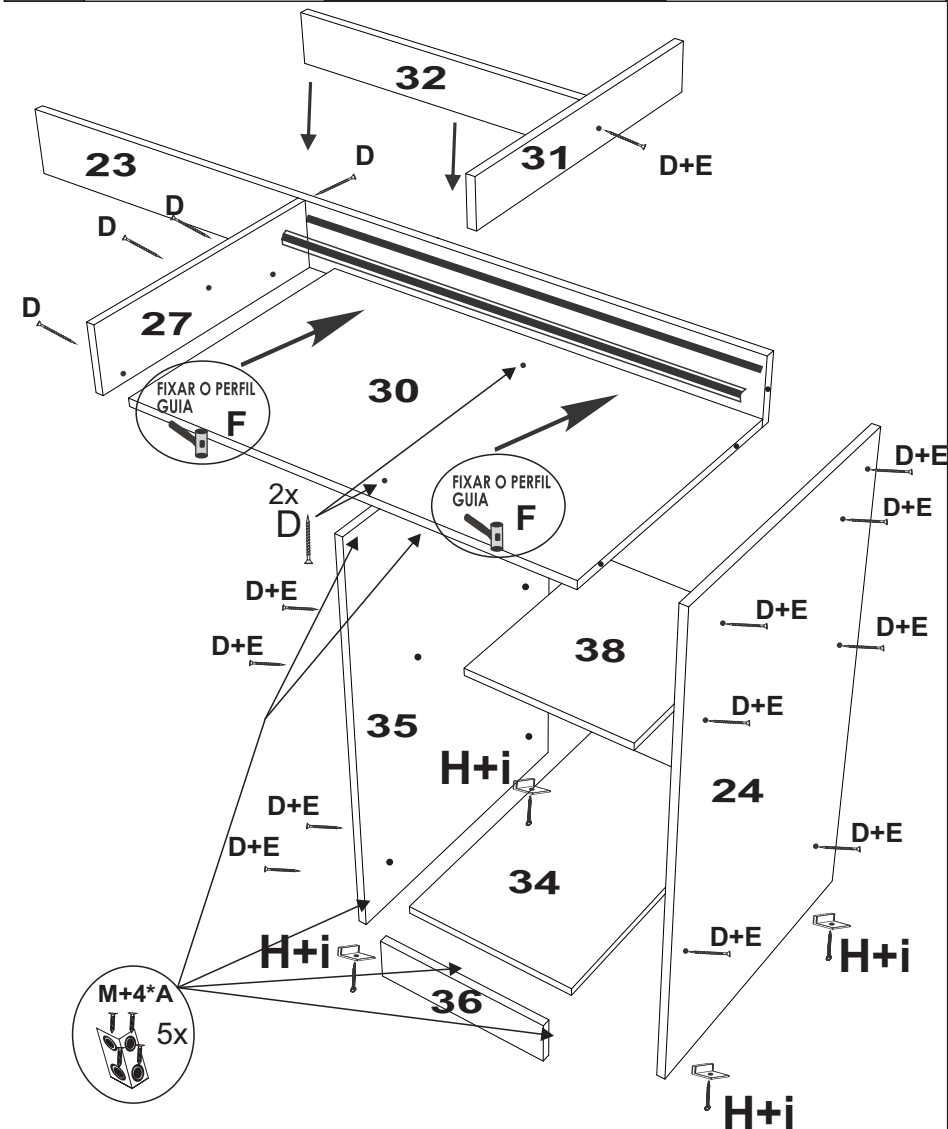

DESCRIÇÃO DE ACESSÓRIOS

CÓD	DESCRIÇÃO	QTD.	DESENHO	
A	PARAFUSO 3,5 X 12mm CABEÇA CHATA	SCREW 3,5*12 TORNILLO 3,5*12	92	
B	CAVILHA 6 X 30 mm	PEG 6X30 CAVILHA 6X30	04	
C	PARAFUSO 4,0 X 22 mm CABEÇA CHATA	SCREW 4,0 * 22 TORNILLO 4,0 * 22	05	
D	PARAFUSO 3,5 X 40 mm CABEÇA CHATA	SCREW 3,5 * 40 TORNILLO 3,5 * 40	19	
E	TAPA FURO 13 mm	COVER HOLE AGUJERO DE LA CUBIERTA	12	
F	PERFIL GUIA ROLDANA 660 mm	ROLLER GUIA PROFILE 660 mm PERFIL DE GUIA DE RODILLOS 660 mm	02	
G	DOBRADIÇA CALÇO RETA 26 mm	26 mm STRAIGHT SHIM HINGE BISAGRA DE CUNÃ RECTA DE 26 mm	02	
H	SAPATA MINI DESLIZANTE (L)	MINI SLIDING SHOE (L) MINI ZAPATO DESLIZANTE (L)	06	
i	PREGO 8 X 8	8 x 8 NAIL CLAVO 8 x 8	28	
J	PARAFUSO 4,0 X 35 mm CABEÇA CHATA	SCREW 4,0 * 35 TORNILLO 4,0 * 35	04	
K	PORTA DE VIDRO 406 X 267 X 03 mm	GLASS DOOR PUERTA DE CRISTAL	01	
L	CANTONEIRA 4 FUROS EM ABS	C4 HOLE ANGLE ÁNGULO DE 4 AGUJEROS	05	
M	CHAPA L 42X42	42X42 PLATE PLACA 42X42	16	

1°	A	PARAFUSO 3,5 X 12mm CABEÇA CHATA	SCREW 3,5*12 TORNILLO 3,5*12	20	
	D	PARAFUSO 3,5 X 40 mm CABEÇA CHATA	SCREW 3,5 * 40 TORNILLO 3,5 * 40	19	
	E	TAPA FURO 13 mm	COVER HOLE AGUJERO DE LA CUBIERTA	12	
	F	PERFIL GUIA ROLDANA 660 mm	ROLLER GUIA PROFILE 660 mm PERFIL DE GUIA DE RODILLOS 660 mm	01	
	H	SAPATA MINI DESLIZANTE (L)	MINI SLIDING SHOE (L) MINI ZAPATO DESLIZANTE (L)	04	
	i	PREGO 8 X 8	8 x 8 NAIL CLAVO 8 x 8	04	
	M	CHAPA L 42X42	42X42 PLATE PLACA 42X42	05	

SEGUIR AS MARCAÇÕES PARA FACILAR A MONTAGEM
FOLLOW THE MARKINGS TO EASIER ASSEMBLY
SIGA LAS MARCAS PARA UN MONTAJE MÁS FÁCIL