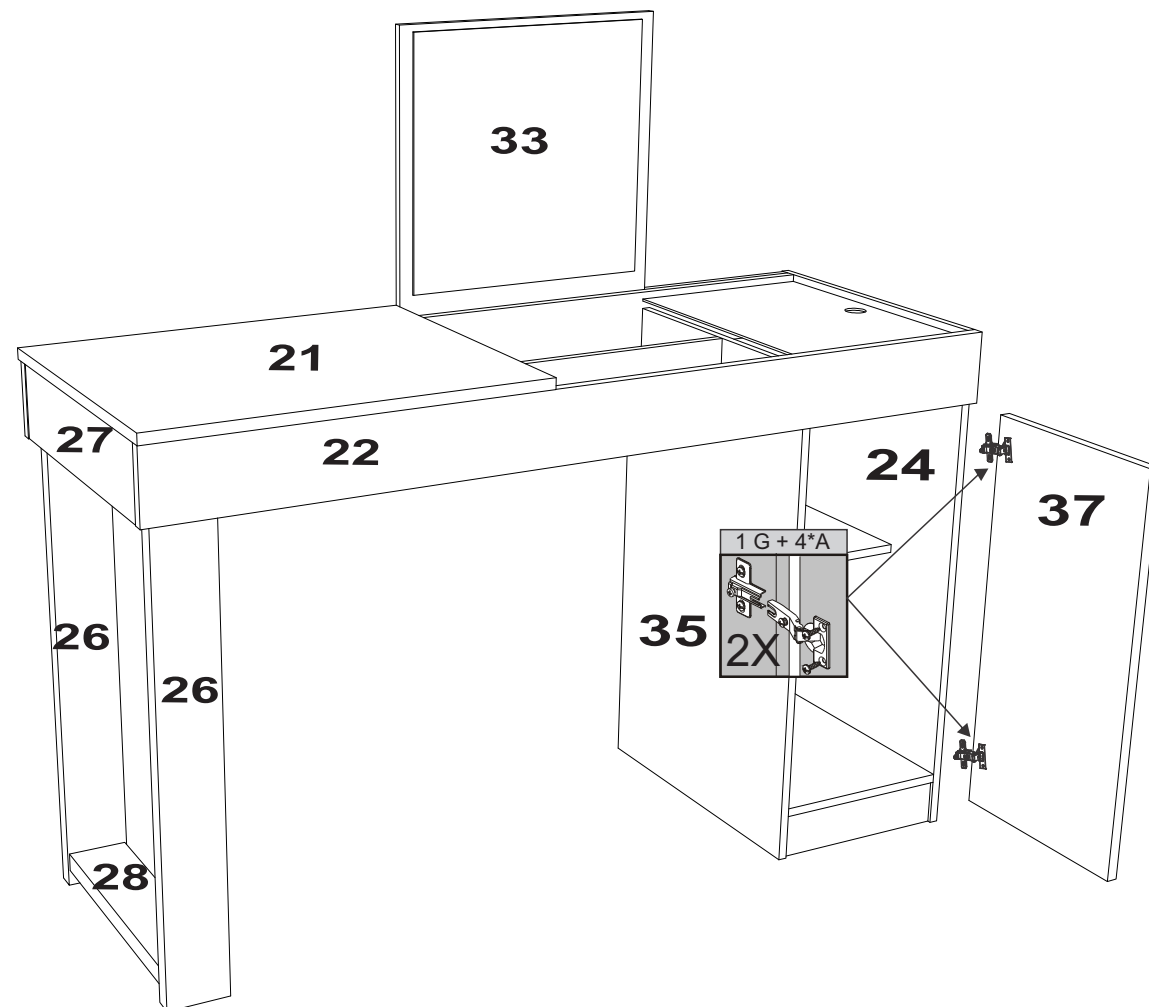

6°

A	PARAFUSO 3,5 X 12mm CABEÇA CHATA	SCREW 3,5*12 TORNILLO 3,5*12	08	
G	DOBRADIÇA CALÇO RETA 26 mm	26 mm STRAIGHT SHIM HINGE BISAGRA DE CUNÃ RECTA DE 26 mm	02