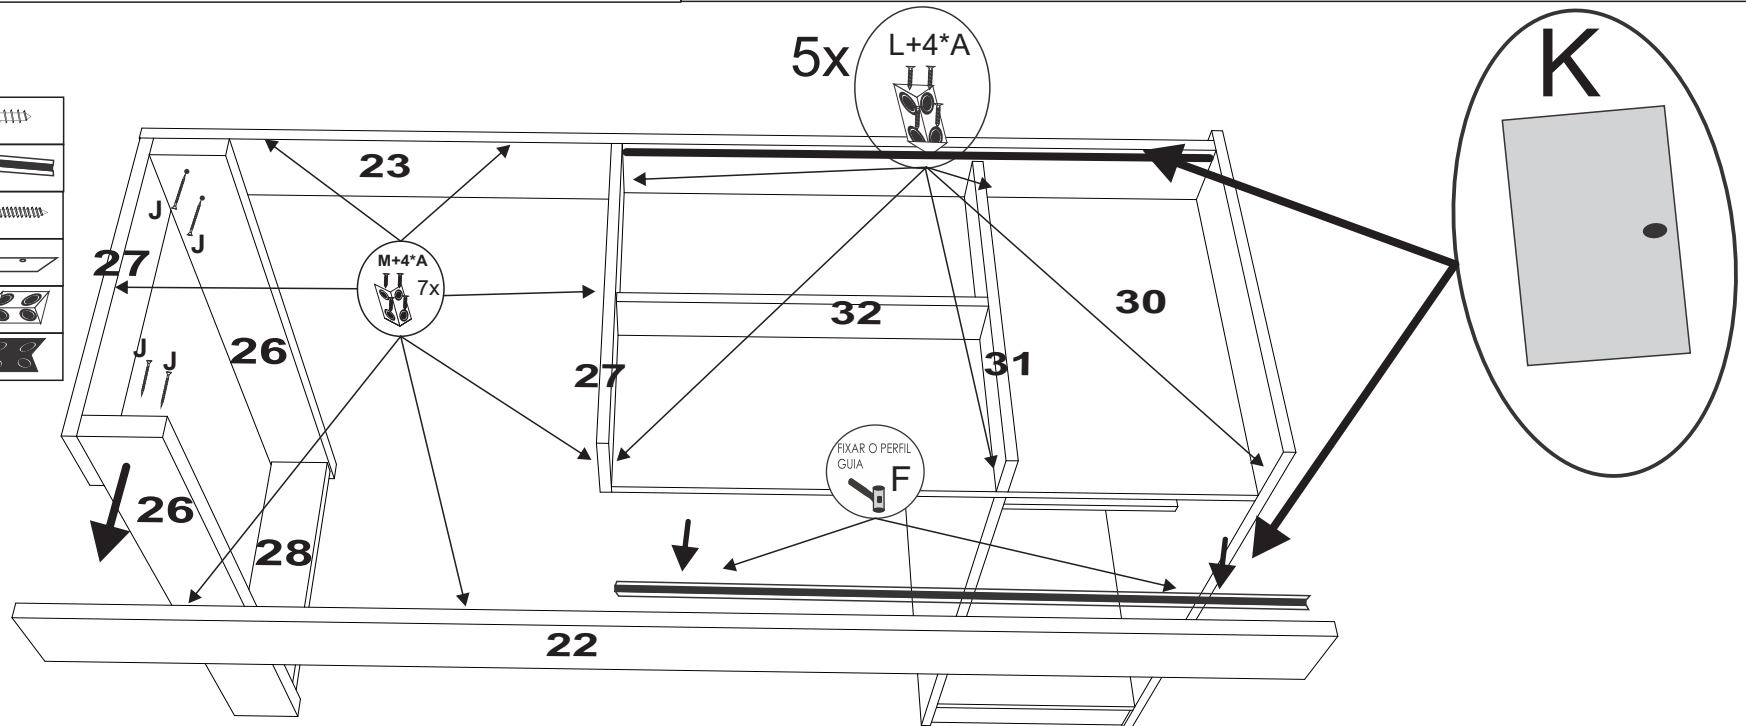

3°

A	PARAFUSO 3,5 X 14mm CABEÇA CHATA	SCREW 3,5*12 TORNILLO 3,5*12	48	
F	PERFIL GUIA ROLDANA 660 mm	ROLLER GUIDE PROFILE 660 mm PERFIL DE GUIA DE RODILLOS 660 mm	01	
J	PARAFUSO 4,0 X 35 mm CABEÇA CHATA	SCREW 4,0 * 35 TORNILLO 4,0 * 35	04	
K	PORTA DE VIDRO 406 X 267 X 03 mm	GLASS DOOR PUERTA DE CRISTAL	01	
L	CANTONEIRA 4 FURROS EM ABS	C4 HOLE ANGLE ÁNGULO DE 4 AGUJEROS	05	
M	CHAPA L 42X42	42X42 PLATE PLACA 42X42	07