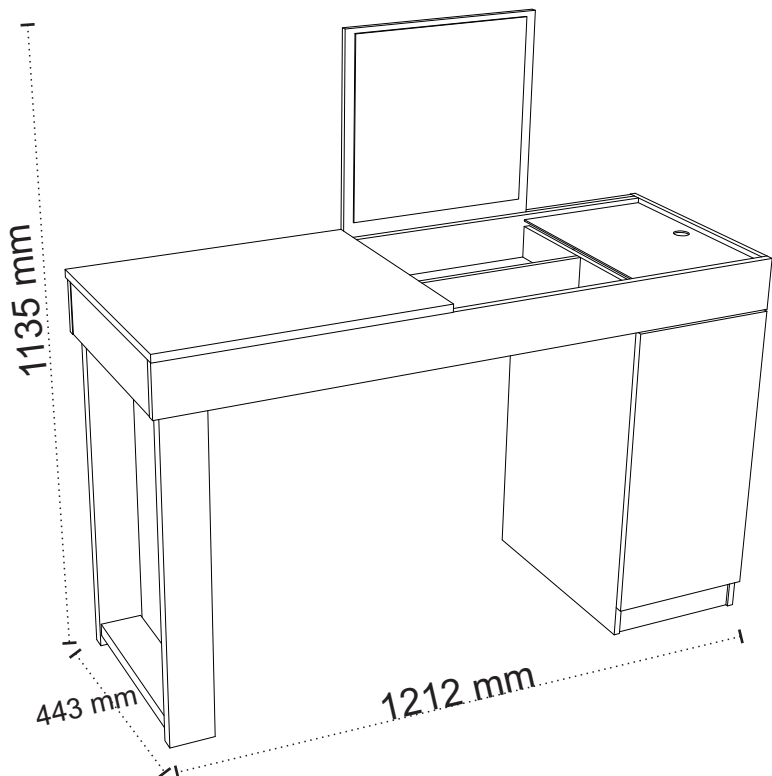

MÖBLER®

3003039 - ESCRIVANINHA PENTEADEIRA LOVE

LEGENDA DE CORES

511 - BRANCO FOSCO
MATTE WHITE
BLANCO MATE

759 - BRANCO FOSCO - CINAMOMO MEL
MATTE WHITE CINAMOMO HONEY
MIEL CINAMOMO BLANCO MATE

FICHA TÉCNICA / HOJA TECNICA / TECHNICAL SHEET

3003039 - ESCRIVANINHA / PENTEADEIRA LOVE

Nº	DESCRIÇÃO	BRANCO FOSCO	BRANCO - CINAMOMO MEL	MAT. PRIMA	MEDIDAS	QTD.
					mm	
01	FUNDO FONDO	BRANCO FOSCO	BRANCO FOSCO	MDP PINTURA UV	0630 X 275 X 15	01
21	TAMPO COVER CUBRIR	BRANCO FOSCO	BRANCO FOSCO	MDP PINTURA UV	0545 X 443 X 15	01
22	VISTA VIEW VISTA	BRANCO FOSCO	BRANCO FOSCO	MDP PINTURA UV	1212 X 100 X 15	01
23	TRAVESSA DIR. RIGHT TRAY BANDEJA DERECHA	BRANCO FOSCO	BRANCO FOSCO	MDP PINTURA UV	1200 X 100 X 15	01
24	LAT. DIR. RIGHT SIDE LADO DERECHO	BRANCO FOSCO	BRANCO FOSCO	MDP PINTURA UV	0735 X 430 X 12	01
25	TRAVESSA CENTRAL CENTER TRAY BANDEJA CENTRAL	BRANCO FOSCO	BRANCO FOSCO	MDP PINTURA UV	0400 X 100 X 12	01
26	PÉ FOOT PIE	BRANCO FOSCO	CINAMOMO MEL	MDP PINTURA UV	0735 X 085 X 25	02
27	TRAVA LATCH PESTILLO	BRANCO FOSCO	BRANCO FOSCO	MDP PINTURA UV	0400 X 100 X 15	01
28	TRAVESSA PÉ FOOT TRAY BANDEJA DE PIES	BRANCO FOSCO	CINAMOMO MEL	MDP PINTURA UV	0350 X 080 X 25	01
29	APOIO PAINEL PANEL SUPPORT SOPORTE DE PANELES	BRANCO FOSCO	BRANCO FOSCO	MDP PINTURA UV	0255 X 064 X 12	01
30	FUNDO DO NICHU NICHE FUND FONDO NICHU	BRANCO FOSCO	BRANCO FOSCO	MDP PINTURA UV	0660 X 400 X 12	01
31	DIVISÃO NICHU NICHE DIVISION DIVISIÓN NICHU	BRANCO FOSCO	BRANCO FOSCO	MDP PINTURA UV	0400 X 064 X 12	01
32	TRAVESSA NICHU NICHE PLATTER PLATO DE NICHU	BRANCO FOSCO	BRANCO FOSCO	MDP PINTURA UV	0393 X 064 X 12	01
33	PAINEL PANEL	BRANCO FOSCO	BRANCO FOSCO	MDP PINTURA UV	0500 X 400 X 12	01
34	BASE BASE	BRANCO FOSCO	BRANCO FOSCO	MDP PINTURA UV	0430 X 255 X 12	01
35	DIVISÃO ESQ. LEFT DIVISION DIVISIÓN IZQUIERDA	BRANCO FOSCO	BRANCO FOSCO	MDP PINTURA UV	0635 X 430 X 12	01
36	RODAPÉ BASEBOARD ZÓCALO	BRANCO FOSCO	BRANCO FOSCO	MDP PINTURA UV	0255 X 064 X 12	01
37	PORTA DOOR PUERTA	BRANCO FOSCO	BRANCO FOSCO	MDP PINTURA UV	0571 X 285 X 15	01
38	PRATELEIRA SHELF ESTANTE	BRANCO FOSCO	BRANCO FOSCO	MDP PINTURA UV	0225 X 300 X 12	01

Ferramentas necessárias: (não fornecidas)

LEGENDA DE CORES

511 - BRANCO | 752 - CINAMOMO MEL

1 hora.

Parabéns, você acaba de adquirir um produto Mobler! Você tem a sua disposição o que há de melhor em qualidade e Designer.

Felicitaciones, acaba de comprar un producto MÖBLER! Tienes a tu disposición lo mejor en calidad y diseño. Congratulations you have just purchased a MÖBLER product! You have at your disposal the best in quality and design.

Rua Floresta, nº08 - Jardim Santa Terezinha / Bela Vista do Paraíso / Paraná / Fone (0**43) 3242-8800 / www.mobler.ind.br