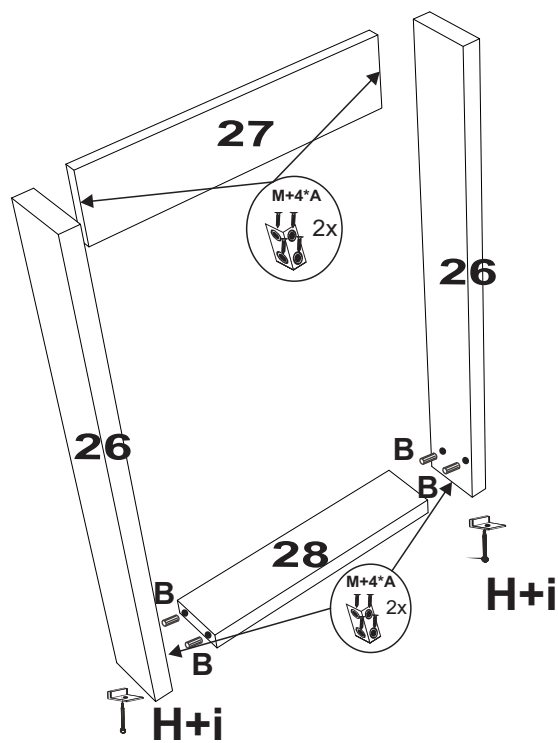

2°

A	PARAFUSO 3,5 X 12mm CABEÇA CHATA	SCREW 3,5*12 TORNILLO 3,5*12	16	
B	CAVILHA 6 X 30 mm	PEG 6X30 CAVILHA 6X30	04	
H	SAPATA MINI DESLIZANTE (L)	MINI SLIDING SHOE (L) MINI ZAPATO DESLIZANTE (L)	02	
i	PREGO 8 X 8	8 x 8 NAIL CLAVO 8 x 8	02	
M	CHAPA L 42X42	42X42 PLATE PLACA 42X42	04	

4°