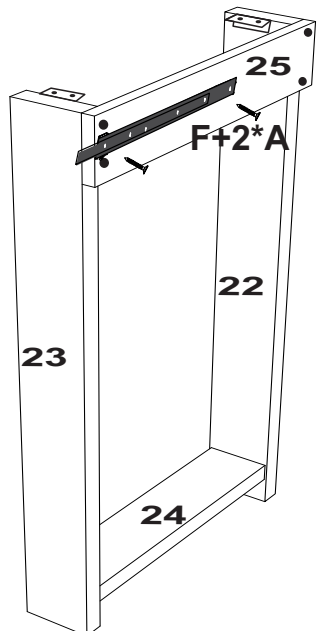

DESCRIÇÃO DE ACESSÓRIOS

CÓD	DESCRIÇÃO		QTD.	DESENHO
A	PARAFUSO 3,5 X 14mm CABEÇA CHATA	SCREW 3,5*14 TORNILLO 3,5*14	164	
B	CAVILHA 6 X 30 mm	PEG 6X30 CAVILHA 6X30	12	
D	PARAFUSO 3,5 X 40 mm CABEÇA CHATA	SCREW 3,5 * 40 TORNILLO 3,5 * 40	16	
E	TAPA FURO 13 mm	COVER HOLE AGUJERO DE LA CUBIERTA	08	1° COR
F	CORREDIÇA TELESCÓPICA 300MM	CORREDERA TELESCÓPICA 300MM 300MM TELESCOPIC SLIDE	01	
G	KIT SOQUETE	SOCKET KIT KIT DE ENCHUFES	01	
H	SAPATA MINI DESLIZANTE (L)	MINI SLIDING SHOE (L) MINI ZAPATO DESLIZANTE (L)	04	1° COR
i	PREGO 8 X 8	8 x 8 NAIL CLAVO 8 x 8	28	
J	SACHÊ DE COLA	BOLSA DE PEGAMENTO GLUE SACHET	01	
K	CANTONEIRA DE ZAMAC	ZAMAC ANGLE ÁNGULO ZAMAC	06	
M	CHAPA L 42X42	42X42 PLATE PLACA 42X42	36	

1°

A	PARAFUSO 3,5 X 14mm CABEÇA CHATA	SCREW 3,5*14 TORNILLO 3,5*14	36	
B	CAVILHA 6 X 30 mm	PEG 6X30 CAVILHA 6X30	08	
D	PARAFUSO 3,5 X 40 mm CABEÇA CHATA	SCREW 3,5 * 40 TORNILLO 3,5 * 40	08	
H	SAPATA MINI DESLIZANTE (L)	MINI SLIDING SHOE (L) MINI ZAPATO DESLIZANTE (L)	04	1° COR
i	PREGO 8 X 8	8 x 8 NAIL CLAVO 8 x 8	04	
M	CHAPA L 42X42	42X42 PLATE PLACA 42X42	08	
E	TAPA FURO 13 mm	COVER HOLE AGUJERO DE LA CUBIERTA	08	1° COR
F	CORREDIÇA TELESCÓPICA 300MM	CORREDERA TELESCÓPICA 300MM 300MM TELESCOPIC SLIDE	01