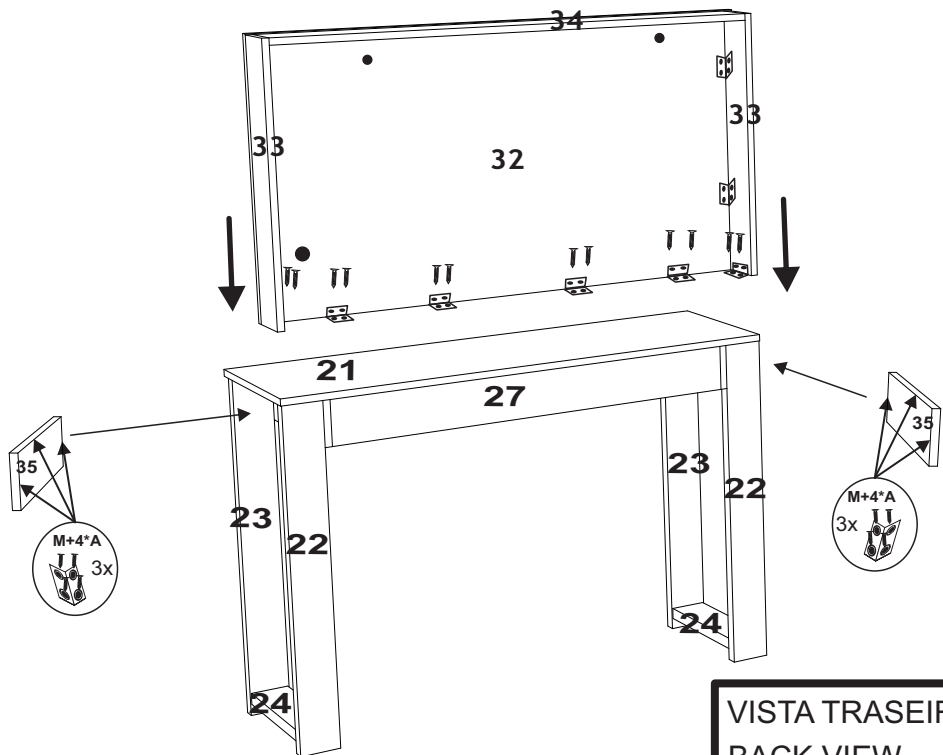

3°

A	PARAFUSO 3,5 X 14mm CABEÇA CHATA	SCREW 3,5*14 TORNILLO 3,5*14	16	
M	CHAPA L 42 X 42	42X42 PLATE PLACA 42X42	04	

4°

A	PARAFUSO 3,5 X 14mm CABEÇA CHATA	SCREW 3,5*14 TORNILLO 3,5*14	16		i	PREGO 8 X 8	8 x 8 NAIL CLAVO 8 x 8	24	
B	CAVILHA 6 X 30 mm	PEG 6X30 CAVILHA 6X30	04		J	SACHÊ DE COLA	BOLSA DE PEGAMENTO GLUE SACHET	01	
D	PARAFUSO 3,5 X 40 mm CABEÇA CHATA	SCREW 3,5*40 TORNILLO 3,5*40	04		K	CANTONEIRA DE ZAMAC	ZAMAC ANGLE ÁNGULO ZAMAC	06	
F	CORREDEIRA TELESCÓPICA 300MM	CORREDEIRA TELESCÓPICA 300MM 300MM TELESCOPIC SLIDE	01						

6°

5°

7°

<b>A</b>	PARAFUSO 3,5 X 14mm CABEÇA CHATA	SCREW 3,5*14 TORNILLO 3,5*14	88	
<b>M</b>	CHAPA L 42 X 42	42X42 PLATE PLACA 42X42	22	

8°

VISTA TRASEIRA  
BACK VIEW  
VISTA TRASERA

9°

<b>G</b>	KIT SOQUETE	SOCKET KIT KIT DE ENCHUFES	01	 4x
----------	-------------	-------------------------------	----	---