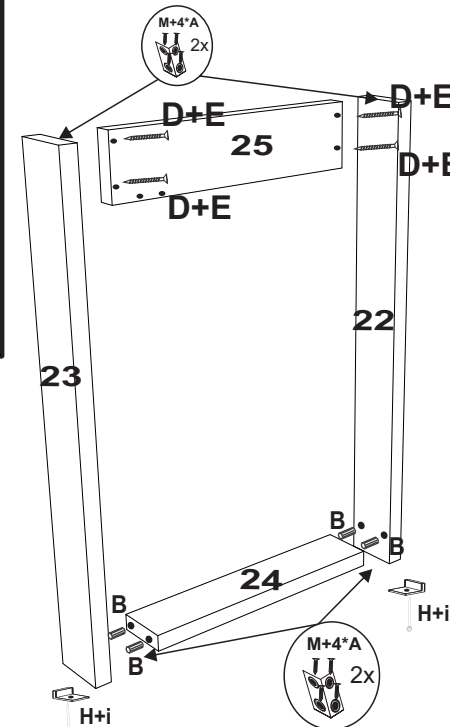

## DESCRIÇÃO DE ACESSÓRIOS

CÓD	DESCRIÇÃO		QTD.	DESENHO
A	PARAFUSO 3,5 X 14mm CABEÇA CHATA	SCREW 3,5*14 TORNILLO 3,5*14	164	
B	CAVILHA 6 X 30 mm	PEG 6X30 CAVILHA 6X30	12	
D	PARAFUSO 3,5 X 40 mm CABEÇA CHATA	SCREW 3,5 * 40 TORNILLO 3,5 * 40	16	
E	TAPA FURO 13 mm	COVER HOLE AGUJERO DE LA CUBIERTA	08	 1° COR
F	CORREDIÇA TELESCÓPICA 300MM	CORREDERA TELESCÓPICA 300MM 300MM TELESCOPIC SLIDE	01	
G	KIT SOQUETE	SOCKET KIT KIT DE ENCHUFES	01	
H	SAPATA MINI DESLIZANTE ( L )	MINI SLIDING SHOE ( L ) MINI ZAPATO DESLIZANTE ( L )	04	 1° COR
i	PREGO 8 X 8	8 x 8 NAIL CLAVO 8 x 8	28	
J	SACHÊ DE COLA	BOLSA DE PEGAMENTO GLUE SACHET	01	
K	CANTONEIRA DE ZAMAC	ZAMAC ANGLE ÁNGULO ZAMAC	06	
M	CHAPA L 42X42	42X42 PLATE PLACA 42X42	36	

1°

A	PARAFUSO 3,5 X 14mm CABEÇA CHATA	SCREW 3,5*14 TORNILLO 3,5*14	36	
B	CAVILHA 6 X 30 mm	PEG 6X30 CAVILHA 6X30	08	
D	PARAFUSO 3,5 X 40 mm CABEÇA CHATA	SCREW 3,5 * 40 TORNILLO 3,5 * 40	08	
H	SAPATA MINI DESLIZANTE ( L )	MINI SLIDING SHOE ( L ) MINI ZAPATO DESLIZANTE ( L )	04	 1° COR
i	PREGO 8 X 8	8 x 8 NAIL CLAVO 8 x 8	04	
M	CHAPA L 42X42	42X42 PLATE PLACA 42X42	08	
E	TAPA FURO 13 mm	COVER HOLE AGUJERO DE LA CUBIERTA	08	 1° COR
F	CORREDIÇA TELESCÓPICA 300MM	CORREDERA TELESCÓPICA 300MM 300MM TELESCOPIC SLIDE	01	

2°

A	PARAFUSO 3,5 X 14mm CABEÇA CHATA	SCREW 3,5*14 TORNILLO 3,5*14	08		D	PARAFUSO 3,5 X 40 mm CABEÇA CHATA	SCREW 3,5*40 TORNILLO 3,5*40	04	
B	CAVILHA 6 X 30 mm	PEG 6X30 CAVILHA 6X30	04		M	CHAPA L 42 X 42	42X42 PLATE PLACA 42X42	02	