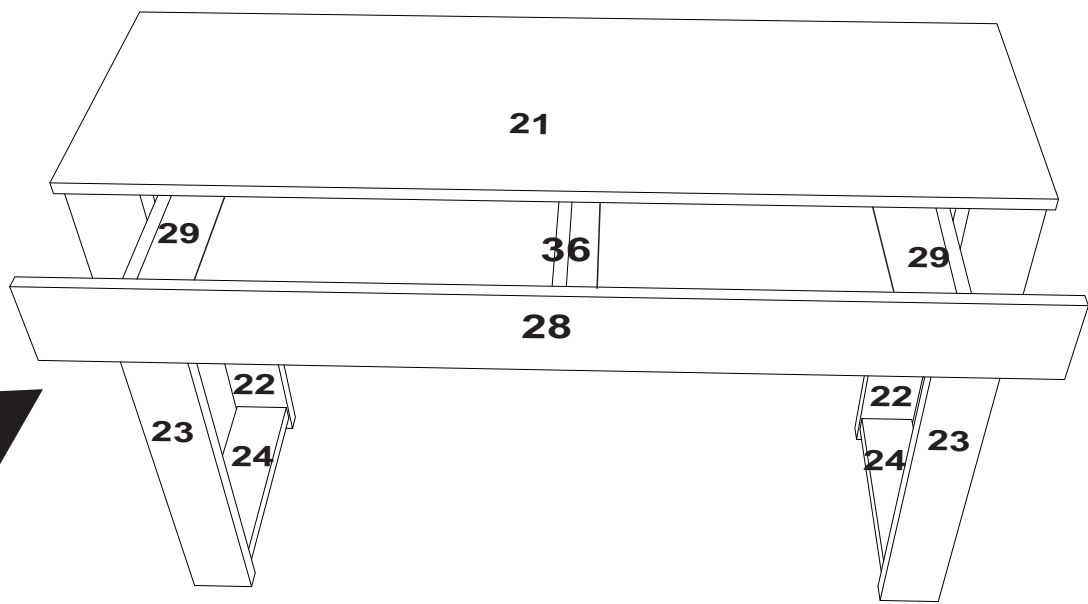

2°

A	PARAFUSO 3,5 X 14mm CABEÇA CHATA	SCREW 3,5*14 TORNILLO 3,5*14	08		D	PARAFUSO 3,5 X 40 mm CABEÇA CHATA	SCREW 3,5*40 TORNILLO 3,5*40	04	
B	CAVILHA 6 X 30 mm	PEG 6X30 CAVILHA 6X30	04		M	CHAPA L 42 X 42	42X42 PLATE PLACA 42X42	02	

3°

A	PARAFUSO 3,5 X 14mm CABEÇA CHATA	SCREW 3,5*14 TORNILLO 3,5*14	16	
M	CHAPA L 42 X 42	42X42 PLATE PLACA 42X42	04	

4°

A	PARAFUSO 3,5 X 14mm CABEÇA CHATA	SCREW 3,5*14 TORNILLO 3,5*14	16		i	PREGO 8 X 8	8 x 8 NAIL CLAVO 8 x 8	24	
B	CAVILHA 6 X 30 mm	PEG 6X30 CAVILHA 6X30	04		J	SACHÊ DE COLA	BOLSA DE PEGAMENTO GLUE SACHET	01	
D	PARAFUSO 3,5 X 40 mm CABEÇA CHATA	SCREW 3,5*40 TORNILLO 3,5*40	04		K	CANTONEIRA DE ZAMAC	ZAMAC ANGLE ÁNGULO ZAMAC	06	
F	CORREDEIRA TELESCÓPICA 300MM	CORREDEIRA TELESCÓPICA 300MM 300MM TELESCOPIC SLIDE	01						

6°

5°