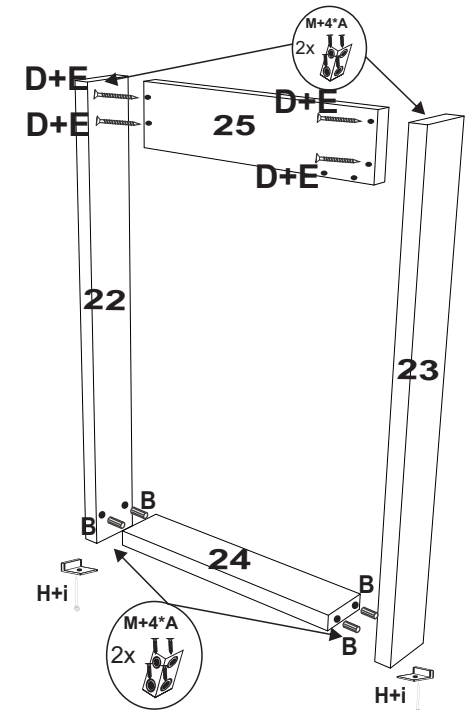

DESCRIÇÃO DE ACESSÓRIOS

CÓD	DESCRIÇÃO		QTD.	DESENHO
A	PARAFUSO 3,5 X 14mm CABEÇA CHATA	SCREW 3,5*14 TORNILLO 3,5*14	164	
B	CAVILHA 6 X 30 mm	PEG 6X30 CAVILHA 6X30	12	
D	PARAFUSO 3,5 X 40 mm CABEÇA CHATA	SCREW 3,5 * 40 TORNILLO 3,5 * 40	16	
E	TAPA FURO 13 mm	COVER HOLE AGUJERO DE LA CUBIERTA	08	1° COR
F	CORREDIÇA TELESCÓPICA 300MM	CORREDERA TELESCÓPICA 300MM 300MM TELESCOPIC SLIDE	01	
G	KIT SOQUETE	SOCKET KIT KIT DE ENCHUFES	01	
H	SAPATA MINI DESLIZANTE (L)	MINI SLIDING SHOE (L) MINI ZAPATO DESLIZANTE (L)	04	1° COR
i	PREGO 8 X 8	8 x 8 NAIL CLAVO 8 x 8	28	
J	SACHÊ DE COLA	BOLSA DE PEGAMENTO GLUE SACHET	01	
K	CANTONEIRA DE ZAMAC	ZAMAC ANGLE ÁNGULO ZAMAC	06	
M	CHAPA L 42X42	42X42 PLATE PLACA 42X42	36	

1°

A	PARAFUSO 3,5 X 14mm CABEÇA CHATA	SCREW 3,5*14 TORNILLO 3,5*14	36	
B	CAVILHA 6 X 30 mm	PEG 6X30 CAVILHA 6X30	08	
D	PARAFUSO 3,5 X 40 mm CABEÇA CHATA	SCREW 3,5 * 40 TORNILLO 3,5 * 40	08	
H	SAPATA MINI DESLIZANTE (L)	MINI SLIDING SHOE (L) MINI ZAPATO DESLIZANTE (L)	04	1° COR
i	PREGO 8 X 8	8 x 8 NAIL CLAVO 8 x 8	04	
M	CHAPA L 42X42	42X42 PLATE PLACA 42X42	08	
E	TAPA FURO 13 mm	COVER HOLE AGUJERO DE LA CUBIERTA	08	1° COR
F	CORREDIÇA TELESCÓPICA 300MM	CORREDERA TELESCÓPICA 300MM 300MM TELESCOPIC SLIDE	01