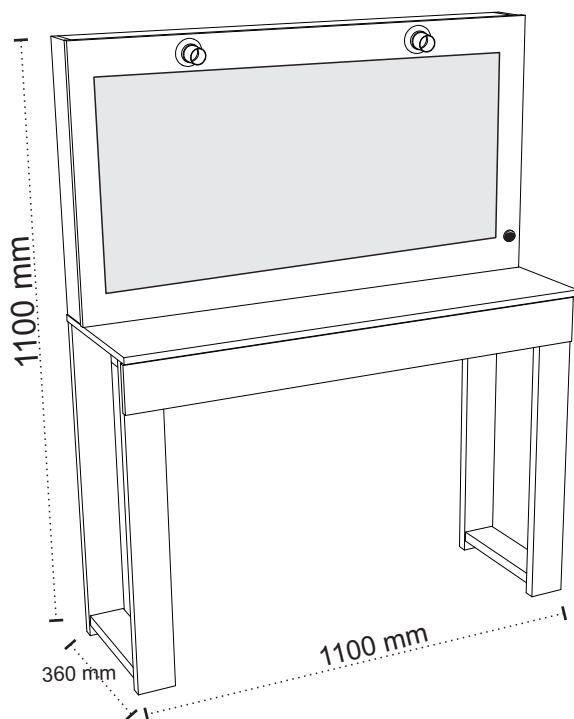

MÖBLER®

FICHA TÉCNICA / HOJA TECNICA / TECHNICAL SHEET

3003038 - ESCRIVANINHA / PENTEADEIRA GALA

Nº	DESCRIÇÃO	BRANCO FOSCO	CINAMOMO MEL - BRANCO	MAT. PRIMA	MEDIDAS	QTD.
					mm	
01	FUNDO GAVETA DRAWER BOTTOM FONDO DE CAJÓN	BRANCO FOSCO	BRANCO FOSCO	MDP PINTURA UV	860 X 290 X 03	01
21	TAMPO COVER CUBRIR	BRANCO FOSCO	BRANCO FOSCO	MDP PINTURA UV	1100 X 360 X 15	01
22	PÉ TRASEIRO REAR FOOT PIE TRASERO	BRANCO FOSCO	CINAMOMO MEL	MDP PINTURA UV	0750 X 085 X 25	02
23	PÉ FRONTAL FRONT FOOT FOOT TRAY	BRANCO FOSCO	CINAMOMO MEL	MDP PINTURA UV	0750 X 085 X 25	02
24	TRAVESSA PÉ FOOT TRAY BANDEJA DE PIES	BRANCO FOSCO	CINAMOMO MEL	MDP PINTURA UV	0290 X 080 X 25	02
25	LATERAL INF. ESQ. / DIR. BOTTOM SIDE LEFT / RIGHT LADO INFERIOR IZQUIERDO / DERECHO	BRANCO FOSCO	BRANCO FOSCO	MDP PINTURA UV	0350 X 100 X 15	02
27	TRAVESSA TRASEIRA REAR TRAY BANDEJA TRASERA	BRANCO FOSCO	CINAMOMO MEL	MDP PINTURA UV	0896 X 100 X 15	01
28	FRENTE GAV. DRAWER FRONT FRENTE DE CAJÓN	BRANCO FOSCO	BRANCO FOSCO	MDP PINTURA UV	1092 X 106 X 15	01
29	LATERAL GAV. DRAWER SIDE LADO DEL CAJÓN	BRANCO FOSCO	BRANCO FOSCO	MDP PINTURA UV	0300 X 065 X 15	02
30	CONTRA FUNDO AGAINST BACKGROUND CONTRA EL FONDO	BRANCO FOSCO	BRANCO FOSCO	MDP PINTURA UV	0842 X 065 X 15	01
31	TRAVESSA INF. BOTTOM TRAY BANDEJA INFERIOR	BRANCO FOSCO	CINAMOMO MEL	MDP PINTURA UV	896 X 100 X 15	01
32	PAINEL PANEL PANEL	BRANCO FOSCO	CINAMOMO MEL	MDP PINTURA UV	1096 X 600 X 15	01
33	TRAVESSA ESQ./DIR. SUP. TOP TRAY LEFT / RIGHT BANDEJA SUPERIOR IZQUIERDA / DERECHA	BRANCO FOSCO	CINAMOMO MEL	MDP PINTURA UV	0598 X 065 X 15	02
34	TRAVESSA SUP. UPPER TRAY BANDEJA SUPERIOR	BRANCO FOSCO	CINAMOMO MEL	MDP PINTURA UV	1066 X 065 X 15	01
35	LAT. EXTERNA EXTERNAL SIDE LADO EXTERNO	BRANCO FOSCO	CINAMOMO MEL	MDP PINTURA UV	0290 X 100 X 15	02
36	DIVISÃO GAVETA DRAWER DIVISION DIVISIÓN DE CAJONES	BRANCO FOSCO	BRANCO FOSCO	MDP PINTURA UV	0285 X 065 X 15	01

3003038 - ESCRIVANINHA PENTEADEIRA GALA

LEGENDA DE CORES

511 - BRANCO FOSCO
MATTE WHITE
BLANCO MATE

758 - CINAMOMO MEL - BRANCO FOSCO
CINAMOMO HONEY MATTE WHITE
BLANCO MATE MIEL CINAMOMO

Ferramentas necessárias: (não fornecidas)

LEGENDA DE CORES

511 - BRANCO | 752 - CINAMOMO MEL

1 hora.

Parabéns, você acaba de adquirir um produto Mobler! Você tem a sua disposição o que há de melhor em qualidade e Designer.

Felicitaciones, acaba de comprar un producto MÖBLER! Tienes a tu disposición lo mejor en calidad y diseño. Congratulations you have just purchased a MÖBLER product! You have at your disposal the best in quality and design.

Rua Floresta, nº08 - Jardim Santa Terezinha / Bela Vista do Paraíso / Paraná / Fone (0**43) 3242-8800 / www.mobler.ind.br