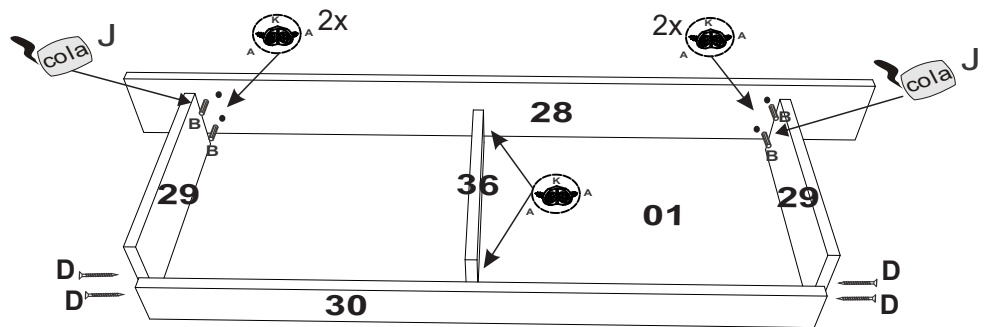

4°

A	PARAFUSO 3,5 X 14mm CABEÇA CHATA	SCREW 3,5*14 TORNILLO 3,5*14	16		i	PREGO 8 X 8	8 x 8 NAIL CLAVO 8 x 8	24	
B	CAVILHA 6 X 30 mm	PEG 6X30 CAVILHA 6X30	04		J	SACHÊ DE COLA	BOLSA DE PEGAMENTO GLUE SACHET	01	
D	PARAFUSO 3,5 X 40 mm CABEÇA CHATA	SCREW 3,5*40 TORNILLO 3,5*40	04		K	CANTONEIRA DE ZAMAC	ZAMAC ANGLE ÁNGULO ZAMAC	06	
F	CORREDEIRA TELESCÓPICA 300MM	CORREDEIRA TELESCÓPICA 300MM 300MM TELESCOPIC SLIDE	01