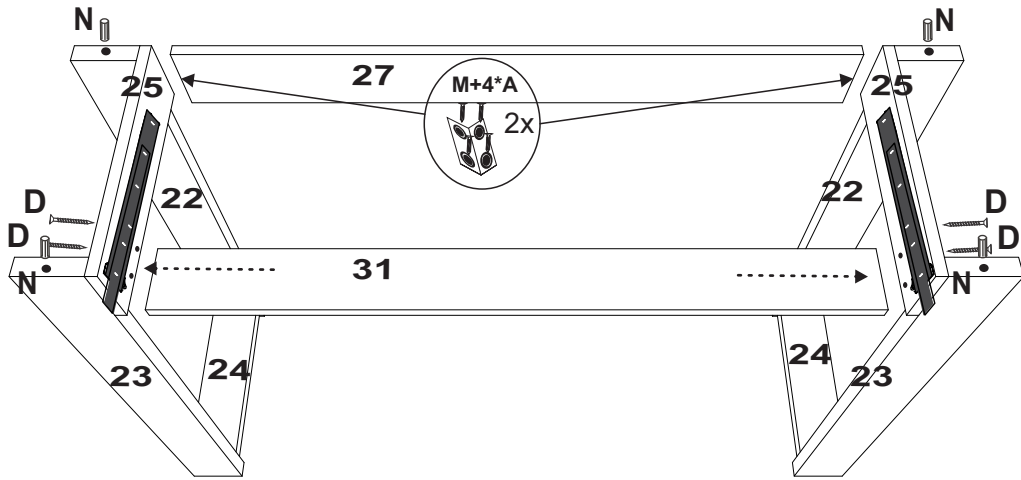

2°

A	PARAFUSO 3,5 X 14mm CABEÇA CHATA	SCREW 3,5*14 TORNILLO 3,5*14	08		D	PARAFUSO 3,5 X 40 mm CABEÇA CHATA	SCREW 3,5*40 TORNILLO 3,5*40	04	
B	CAVILHA 6 X 30 mm	PEG 6X30 CAVILHA 6X30	04		M	CHAPA L 42 X 42	42X42 PLATE PLACA 42X42	02