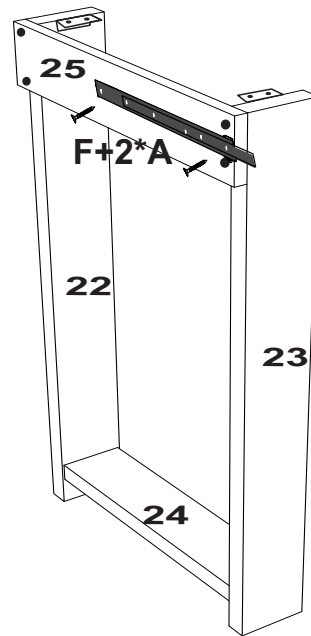

DESCRIÇÃO DE ACESSÓRIOS

CÓD	DESCRIÇÃO		QTD.	DESENHO
A	PARAFUSO 3,5 X 14mm CABEÇA CHATA	SCREW 3,5*14 TORNILLO 3,5*14	164	
B	CAVILHA 6 X 30 mm	PEG 6X30 CAVILHA 6X30	12	
D	PARAFUSO 3,5 X 40 mm CABEÇA CHATA	SCREW 3,5 * 40 TORNILLO 3,5 * 40	16	
E	TAPA FURO 13 mm	COVER HOLE AGUJERO DE LA CUBIERTA	08	1° COR
F	CORREDIÇA TELESCÓPICA 300MM	CORREDERA TELESCÓPICA 300MM 300MM TELESCOPIC SLIDE	01	
G	KIT SOQUETE	SOCKET KIT KIT DE ENCHUFES	01	
H	SAPATA MINI DESLIZANTE (L)	MINI SLIDING SHOE (L) MINI ZAPATO DESLIZANTE (L)	04	1° COR
i	PREGO 8 X 8	8 x 8 NAIL CLAVO 8 x 8	28	
J	SACHÊ DE COLA	BOLSA DE PEGAMENTO GLUE SACHET	01	
K	CANTONEIRA DE ZAMAC	ZAMAC ANGLE ÁNGULO ZAMAC	06	
M	CHAPA L 42X42	42X42 PLATE PLACA 42X42	36	

1°

A	PARAFUSO 3,5 X 14mm CABEÇA CHATA	SCREW 3,5*14 TORNILLO 3,5*14	36	
B	CAVILHA 6 X 30 mm	PEG 6X30 CAVILHA 6X30	08	
D	PARAFUSO 3,5 X 40 mm CABEÇA CHATA	SCREW 3,5 * 40 TORNILLO 3,5 * 40	08	
H	SAPATA MINI DESLIZANTE (L)	MINI SLIDING SHOE (L) MINI ZAPATO DESLIZANTE (L)	04	1° COR
i	PREGO 8 X 8	8 x 8 NAIL CLAVO 8 x 8	04	
M	CHAPA L 42X42	42X42 PLATE PLACA 42X42	08	
E	TAPA FURO 13 mm	COVER HOLE AGUJERO DE LA CUBIERTA	08	1° COR
F	CORREDIÇA TELESCÓPICA 300MM	CORREDERA TELESCÓPICA 300MM 300MM TELESCOPIC SLIDE	01