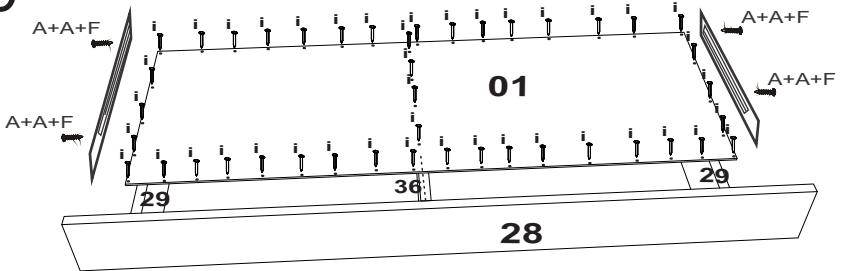

2°

A	PARAFUSO 3,5 X 14mm CABEÇA CHATA	SCREW 3,5*14 TORNILLO 3,5*14	08		D	PARAFUSO 3,5 X 40 mm CABEÇA CHATA	SCREW 3,5*40 TORNILLO 3,5*40	04	
B	CAVILHA 6 X 30 mm	PEG 6X30 CAVILHA 6X30	04		M	CHAPA L 42 X 42	42X42 PLATE PLACA 42X42	02	

3°

A	PARAFUSO 3,5 X 14mm CABEÇA CHATA	SCREW 3,5*14 TORNILLO 3,5*14	16	
M	CHAPA L 42 X 42	42X42 PLATE PLACA 42X42	04	

4°

A	PARAFUSO 3,5 X 14mm CABEÇA CHATA	SCREW 3,5*14 TORNILLO 3,5*14	16		i	PREGO 8 X 8	8 x 8 NAIL CLAVO 8 x 8	24	
B	CAVILHA 6 X 30 mm	PEG 6X30 CAVILHA 6X30	04		J	SACHÊ DE COLA	BOLSA DE PEGAMENTO GLUE SACHET	01	
D	PARAFUSO 3,5 X 40 mm CABEÇA CHATA	SCREW 3,5*40 TORNILLO 3,5*40	04		K	CANTONEIRA DE ZAMAC	ZAMAC ANGLE ÁNGULO ZAMAC	06	
F	CORREDEIRA TELESCÓPICA 300MM	CORREDEIRA TELESCÓPICA 300MM 300MM TELESCOPIC SLIDE	01						

6°

5°