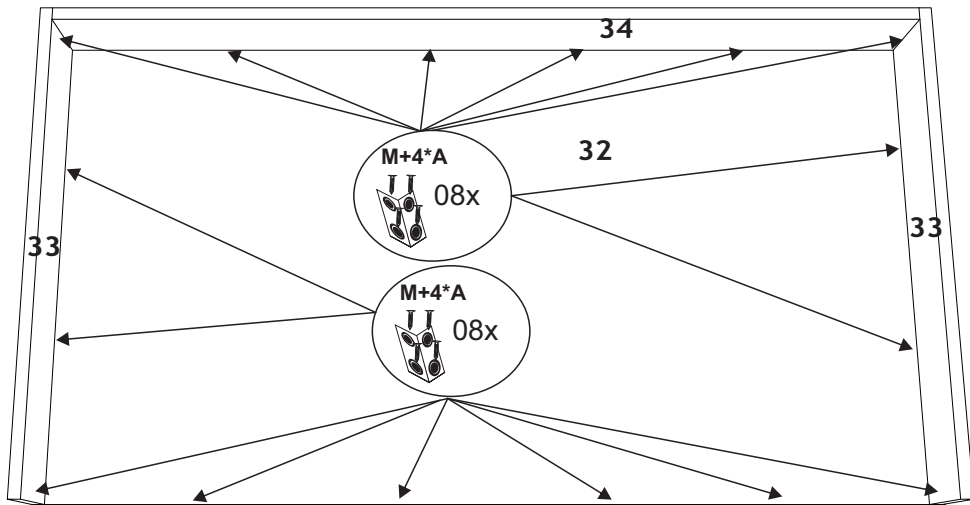

6°

5°

7°

<b>A</b>	PARAFUSO 3,5 X 14mm CABEÇA CHATA	SCREW 3,5*14 TORNILLO 3,5*14	88	
<b>M</b>	CHAPA L 42 X 42	42X42 PLATE PLACA 42X42	22	

8°

VISTA TRASEIRA  
BACK VIEW  
VISTA TRASERA

9°

<b>G</b>	KIT SOQUETE	SOCKET KIT KIT DE ENCHUFES	01	 4x
----------	-------------	-------------------------------	----	---