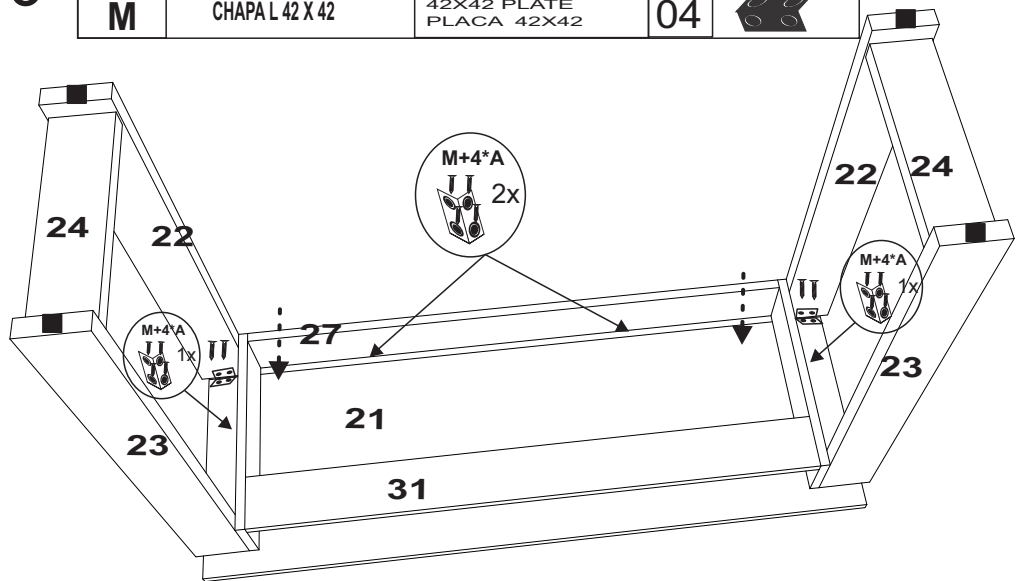

3°

A	PARAFUSO 3,5 X 14mm CABEÇA CHATA	SCREW 3,5*14 TORNILLO 3,5*14	16	
M	CHAPA L 42 X 42	42X42 PLATE PLACA 42X42	04