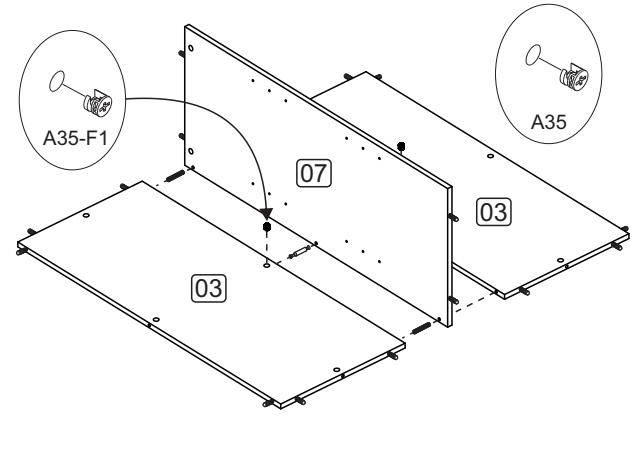

I1 - FECHADURA P/GAV.  
1x

J9 - TRILHO TELESC. MINI  
H35 LIGHT 400mm 3x

B25 - SEPARADOR  
P/ FECHADURA 1x

A5 - PARAF. 3,5x25 CF  
8x

A32 - PARAF. MINIFIX  
24x

B1 - SUPORTE PRAT.  
METÁLICO 8x

D1 - CAVILHA 8x30  
48x

G1 - DOBRADIÇA  
CANECO 35 BAIXO 2x

I2 - FECHADURA FRONTAL  
P/GAV. 1x

L4 - DESLIZADOR  
P/ARMÁRIO 4x

M13 - TRAVA P/GAV.  
37x14x10 ZB 3x

-  A32
-  B1
-  D1
-  J9 - A2
-  A8 - G2
-  I7 - A2
-  A2 - 16x
-  A8 - G1
-  A8 - 8x
-  A32 - 24x
-  B1 - 8x
-  D1 - 48x
-  G1 - 2x
-  G2 - 2x
-  I9 - 1x
-  J9 - 3x