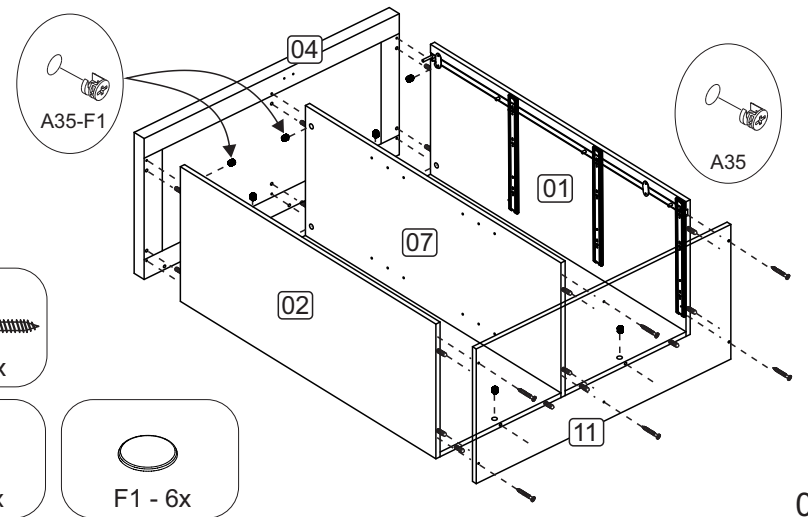

- A35 - 2x
- F1 - 1x