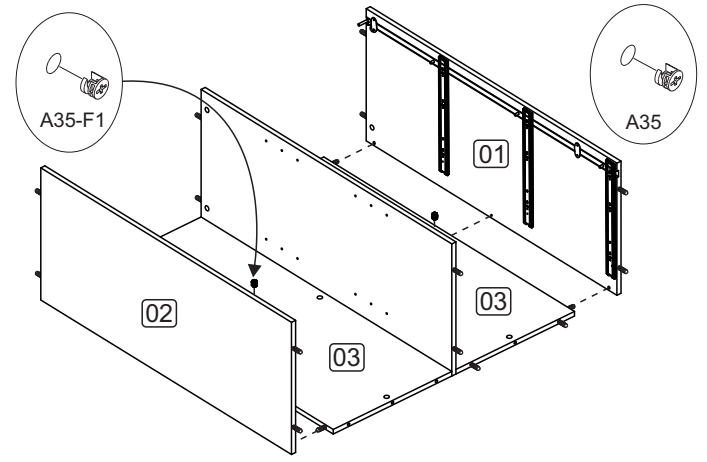

- A32
- B1
- D1
- J9 - A2
- A8 - G2
- I7 - A2
- A2 - 16x
- A8 - G1
- A8 - 8x
- A32 - 24x
- B1 - 8x
- D1 - 48x
- G1 - 2x
- G2 - 2x
- I9 - 1x
- J9 - 3x

- A33 - 1x
- A35 - 2x
- D3 - 2x
- F1 - 1x

- A35 - 2x
- F1 - 1x

- A19 - 6x
- A35 - 6x
- F1 - 6x