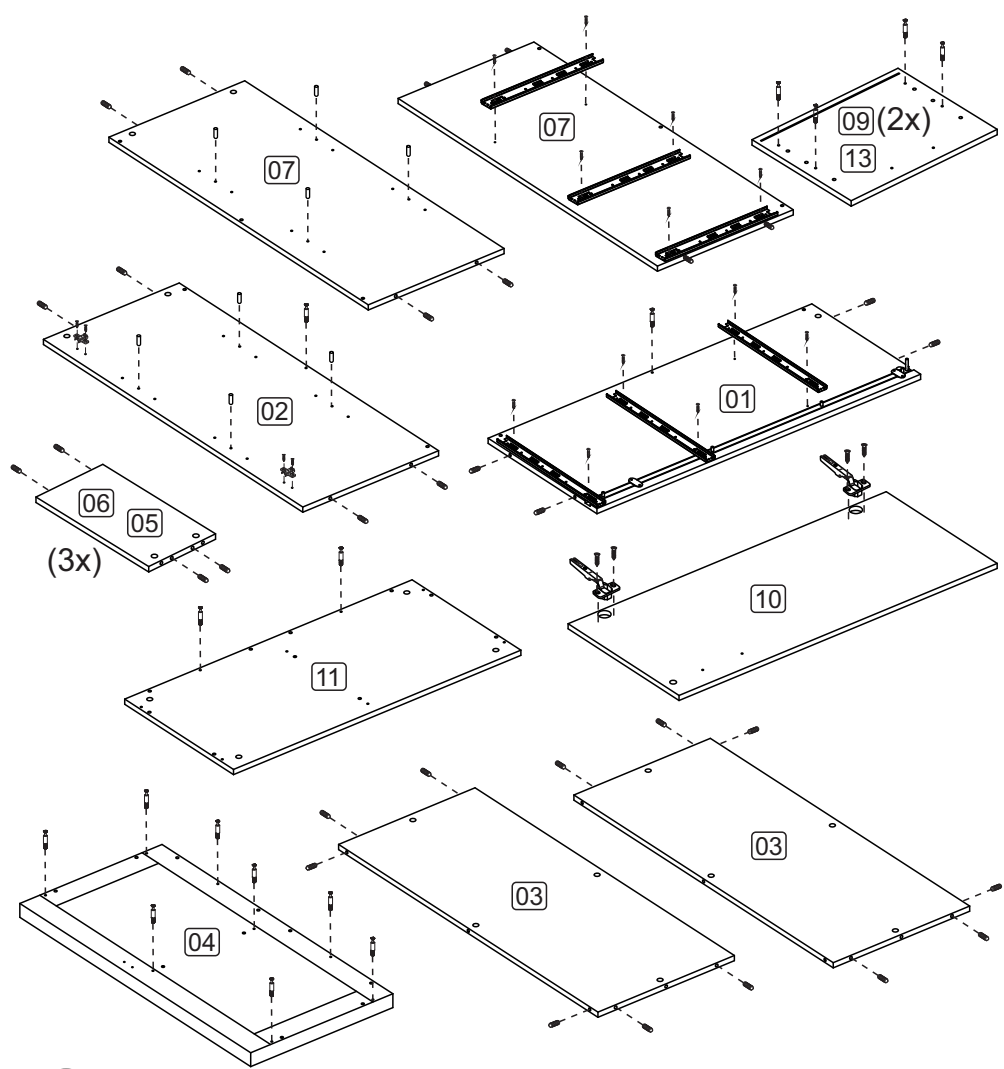

I1 - FECHADURA P/GAV.  
1x

J9 - TRILHO TELESC. MINI  
H35 LIGHT 400mm 3x

B25 - SEPARADOR  
P/ FECHADURA 1x

A5 - PARAF. 3,5x25 CF  
8x

A32 - PARAF. MINIFIX  
24x

B1 - SUPORTE PRAT.  
METÁLICO 8x

D1 - CAVILHA 8x30  
48x

G1 - DOBRADIÇA  
CANECO 35 BAIXO 2x

I2 - FECHADURA FRONTAL  
P/GAV. 1x

L4 - DESLIZADOR  
P/ARMÁRIO 4x

M13 - TRAVA P/GAV.  
37x14x10 ZB 3x

-  A32
-  B1
-  D1
-  J9 - A2
-  A8 - G2
-  I7 - A2
-  A2 - 16x
-  A8 - G1
-  A8 - 8x
-  A32 - 24x
-  B1 - 8x
-  D1 - 48x
-  G1 - 2x
-  G2 - 2x
-  I9 - 1x
-  J9 - 3x

-  A33 - 1x
-  A35 - 2x
-  D3 - 2x
-  F1 - 1x

-  A35 - 2x
-  F1 - 1x

-  A19 - 6x
-  A35 - 6x
-  F1 - 6x