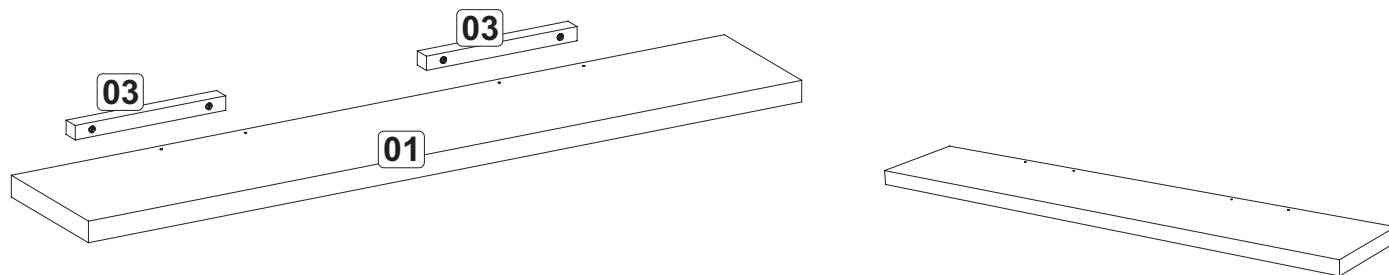

TB223

Caixa	Nº	Relação de Peça	Qtde	Medida Peça Corte	Medida Peça Pronta	Sup.	Borda
A	1	Tampo	1	1354 x 254 x 38	1350 x 250 x 38	A/A	A/D A/A
		Painel A	1	1354 x 254 x 6	1354 x 254 x 6	D/D	D/D D/D
		Painel B	1	1354 x 254 x 6	1354 x 254 x 6	D/D	D/D D/D
		Engr 451x40	3	451 x 40 x 25	451 x 40 x 25	D/D	D/D D/D
		Engr 214x40	2	214 x 40 x 25	214 x 40 x 25	D/D	D/D D/D
		Engr 114x40	4	114 x 40 x 25	114 x 40 x 25	D/D	D/D D/D
		Engr 247x40	2	247 x 40 x 25	247 x 40 x 25	D/D	D/D D/D
		Engr 411x60	3	411 x 60 x 25	411 x 60 x 25	D/D	D/D D/D
2A	3	Suporte Prateleira (TB222)	2	-	-	-	-

TB223F

Caixa	Nº	Relação de Peça	Qtde	Medida Peça Corte	Medida Peça Pronta	Sup.	Borda
A	2	Tampo	1	1354 x 254 x 38	1350 x 250 x 38	A/A	A/D A/A
		Painel A	1	1354 x 254 x 6	1354 x 254 x 6	D/D	D/D D/D
		Painel B	1	1354 x 254 x 6	1354 x 254 x 6	D/D	D/D D/D
		Engr 451x40	3	451 x 40 x 25	451 x 40 x 25	D/D	D/D D/D
		Engr 214x40	2	214 x 40 x 25	214 x 40 x 25	D/D	D/D D/D
		Engr 114x40	4	114 x 40 x 25	114 x 40 x 25	D/D	D/D D/D
		Engr 247x40	2	247 x 40 x 25	247 x 40 x 25	D/D	D/D D/D
		Engr 411x60	3	411 x 60 x 25	411 x 60 x 25	D/D	D/D D/D
2A	3	Suporte Prateleira (TB222)	2	-	-	-	-
A	4	Frizo	1	1250 x 13 x 3	1250 x 13 x 3	C/D	D/D D/D
		OBS: Cortar Peça Dupla	1/20	1250 x 336 x 3	1250 x 336 x 3	C/D	D/D D/D