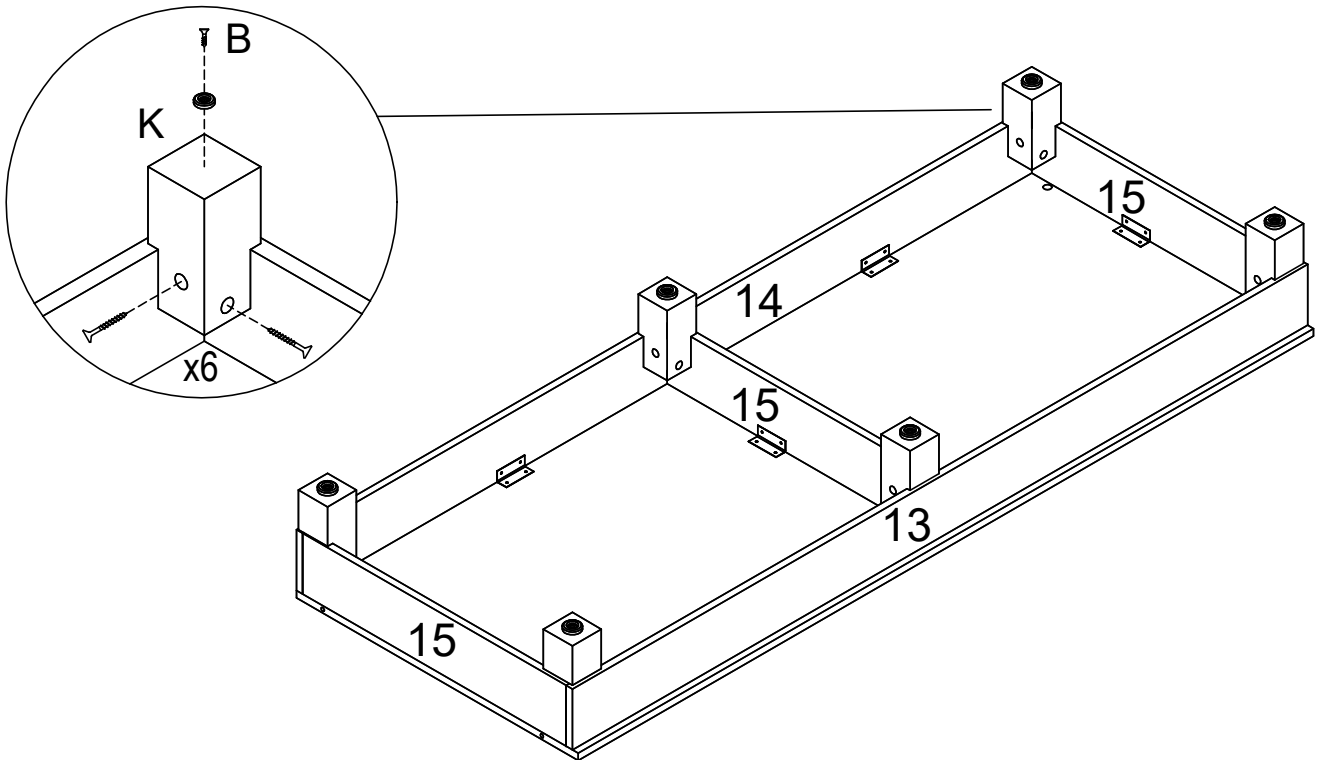

3

Sugestão de Montagem do Kit Pé (Vendido Separadamente)

Atenção: Utilize o parafuso que vem no Kit.