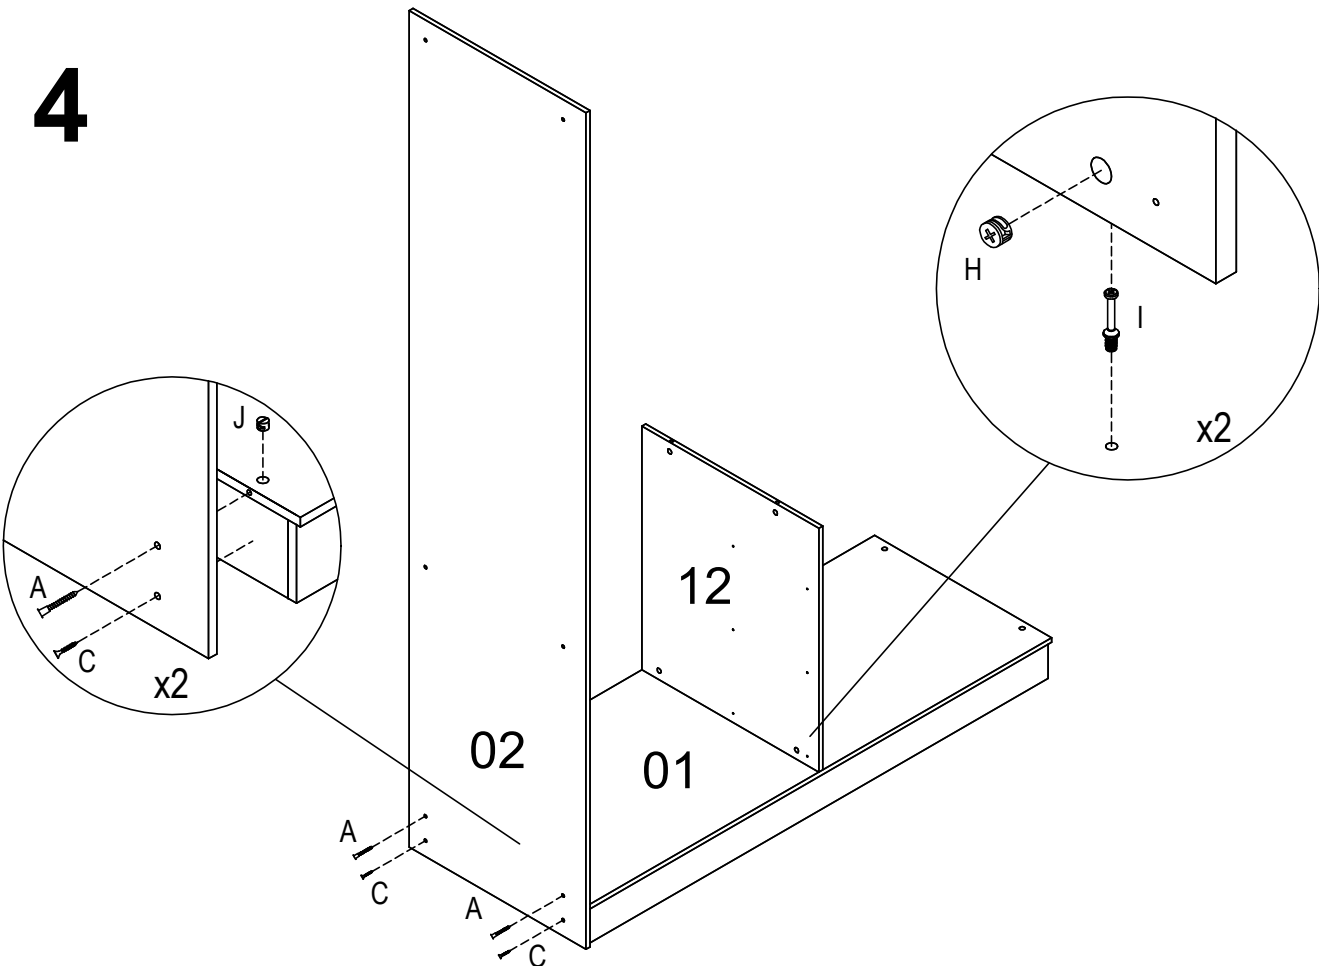

3

Sugestão de Montagem do Kit Pé (Vendido Separadamente)

Atenção: Utilize o parafuso que vem no Kit.

4