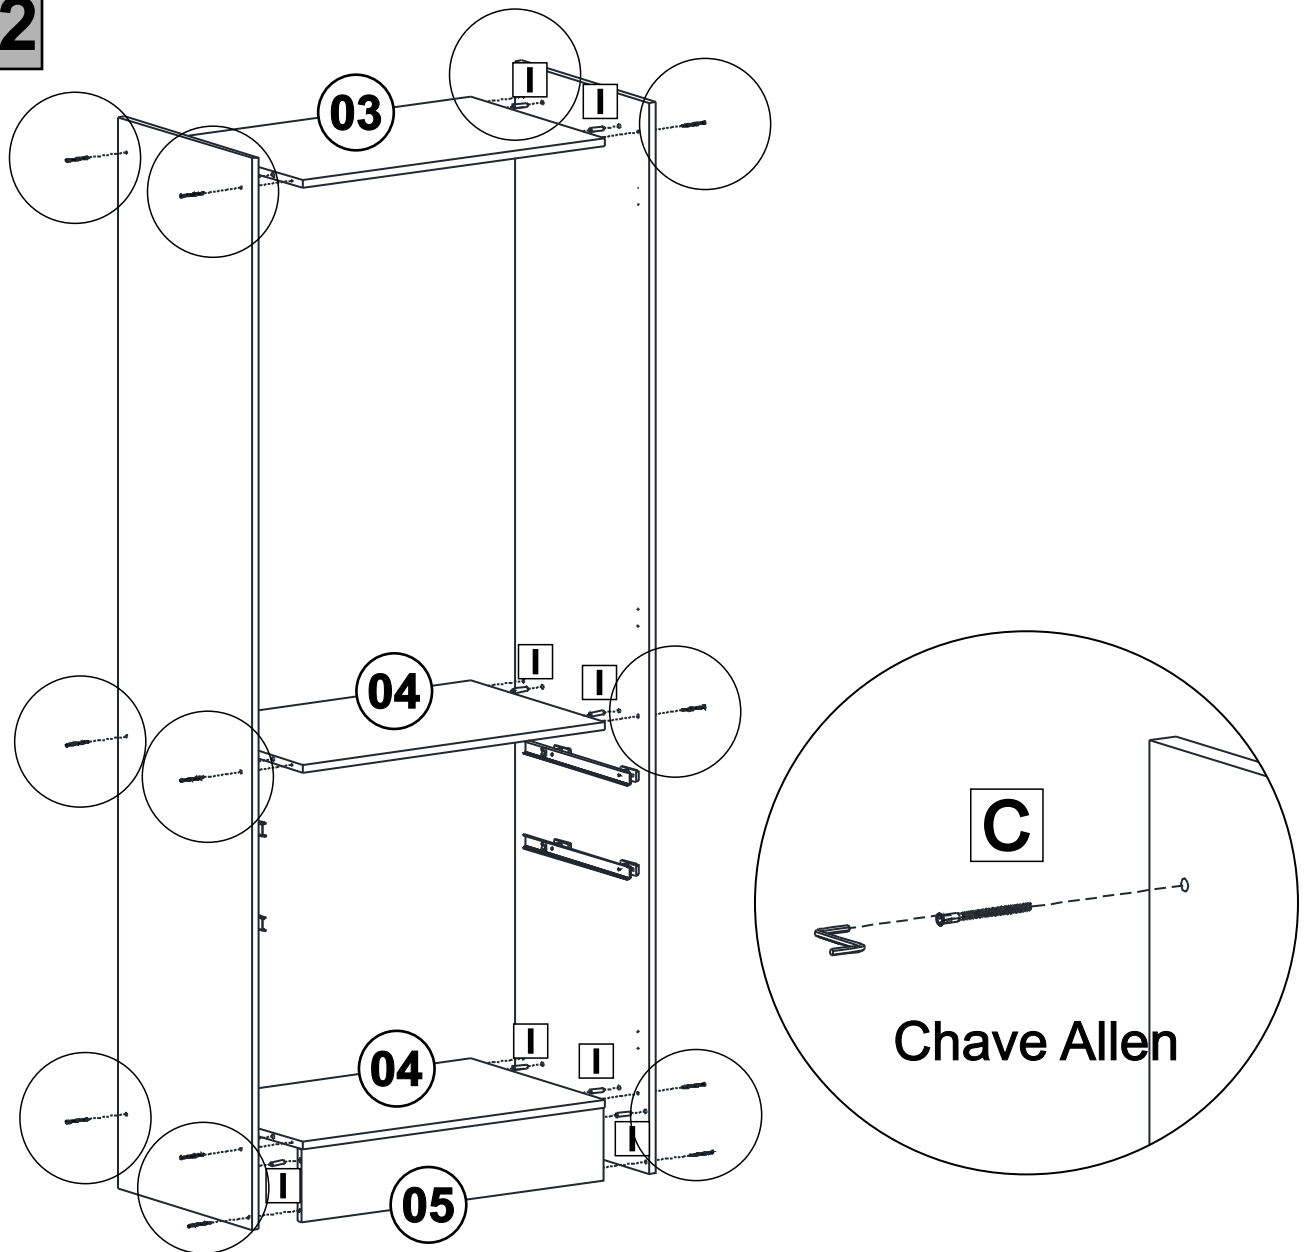

Fone: (54) 3454-5900

Email: contato@hecolmoveis.com.br

Site: www.hecolmoveis.com.br

LISTA DE PEÇAS

Nº PEÇA	CÓD. IND.	DESCRIÇÃO	QTD.	COMP. (mm)	LARG. (mm)	ESP. (mm)
01		Lateral Direita	1	2045	450	MDP 15
02		Lateral Esquerda	1	2045	450	MDP 15
03		Base Superior	1	680	450	MDP 15
04		Base	2	680	450	MDP 15
05		Rodapé	1	680	140	MDP 15
06		Lat Dir de Gaveta	2	350	100	MDP 15
07		Lat Esq de Gaveta	2	350	100	MDP 15
08		Costa de Gaveta	2	574	100	MDP 15
09		Frente de Gaveta	2	630	150	MDP 15
10		Porta	2	1830	351	MDP 15
11		Vista Superior	1	710	70	MDP 15
12		Fundo de Gaveta	2	584	345	HDF 3
13		Costa	2	1840	347	HDF 3

LISTA DE PEÇAS

LISTA DE FERRAGEM

<p>A</p>  <p>x04</p> <p>Tambor Minifix 15x12mm</p>	<p>B</p>  <p>x04</p> <p>Parafuso Minifix</p>	<p>C</p>  <p>x14</p> <p>Parafuso Est 5,0x50 mm</p>	<p>D</p>  <p>x04</p> <p>Parafuso 4,5x50mm CC</p>
<p>E</p>  <p>x04</p> <p>Parafuso 4,0x25mm CC</p>	<p>F</p>  <p>x16</p> <p>Parafuso 3,5x14mm CC</p>	<p>G</p>  <p>x06</p> <p>Parafuso 3,5x25mm CF MP</p>	<p>H</p>  <p>x50</p> <p>Parafuso 3,5x14mm CP</p>
<p>I</p>  <p>x22</p> <p>Cavilha 8x30mm</p>	<p>J</p>  <p>x04</p> <p>Prego 12x12</p>	<p>K</p>  <p>x75</p> <p>Prego 10x10</p>	<p>L</p>  <p>x03</p> <p>Chapa "L" 20x20x12mm</p>
<p>M</p>  <p>x04</p> <p>Sapata "L" 15mm</p>	<p>N</p>  <p>x02</p> <p>Suporte Cabideiro Plástico</p>	<p>O</p>  <p>x08</p> <p>Distanciador Plástico 25 mm</p>	<p>P</p>  <p>x06</p> <p>Dobradiça Reta Ø35 mm</p>
<p>Q</p>  <p>x14</p> <p>Tampa Par. 5,0x50 mm</p>	<p>R</p>  <p>x02</p> <p>Corrediça Telesc. 350mm</p>	<p>S</p>  <p>x01</p> <p>Perfil "H" 1818 mm</p>	<p>T</p>  <p>x01</p> <p>Cabideiro Plástico 394mm</p>
<p>T</p>  <p>x01</p> <p>Puxador Visalla 598mm</p>			

01

02

03

04

10

11

12

Puxador Visalia 598 mm

REGULAGEM DA PORTA