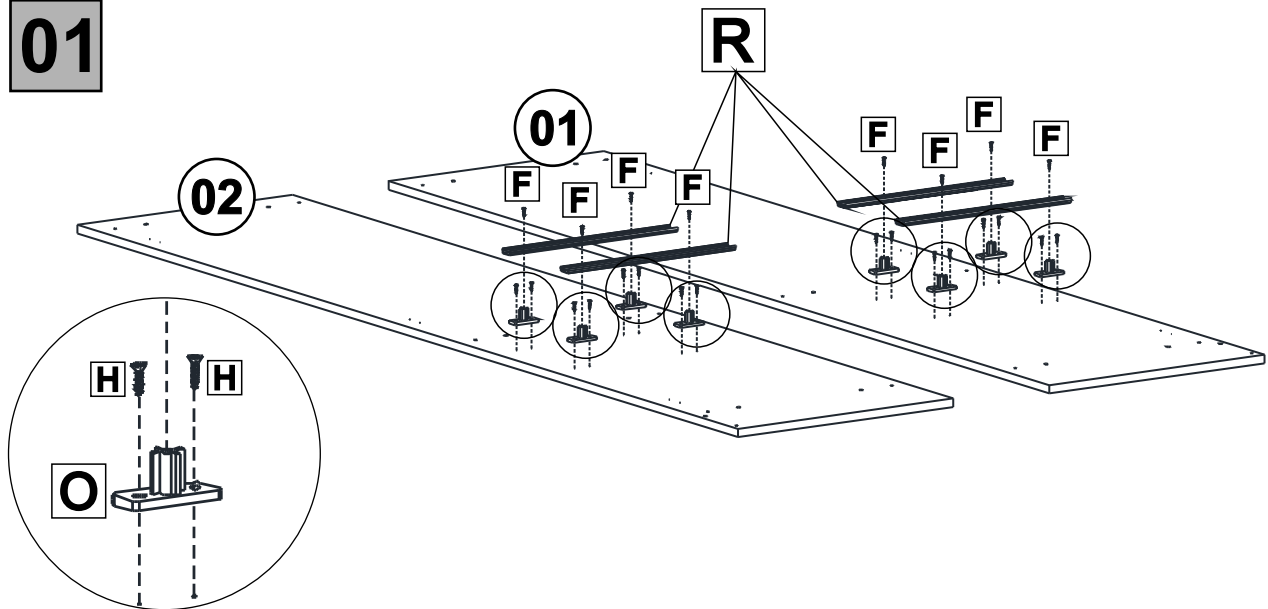

Fone: (54) 3454-5900

Email: contato@hecolmoveis.com.br

Site: www.hecolmoveis.com.br

LISTA DE PEÇAS

Nº PEÇA	CÓD. IND.	DESCRIÇÃO	QTD.	COMP. (mm)	LARG. (mm)	ESP. (mm)
01		Lateral Direita	1	2045	450	MDP 15
02		Lateral Esquerda	1	2045	450	MDP 15
03		Base Superior	1	680	450	MDP 15
04		Base	2	680	450	MDP 15
05		Rodapé	1	680	140	MDP 15
06		Lat Dir de Gaveta	2	350	100	MDP 15
07		Lat Esq de Gaveta	2	350	100	MDP 15
08		Costa de Gaveta	2	574	100	MDP 15
09		Frente de Gaveta	2	630	150	MDP 15
10		Porta	2	1830	351	MDP 15
11		Vista Superior	1	710	70	MDP 15
12		Fundo de Gaveta	2	584	345	HDF 3
13		Costa	2	1840	347	HDF 3

LISTA DE PEÇAS

LISTA DE FERRAGEM

<p>A</p>  <p>x04</p> <p>Tambor Minifix 15x12mm</p>	<p>B</p>  <p>x04</p> <p>Parafuso Minifix</p>	<p>C</p>  <p>x14</p> <p>Parafuso Est 5,0x50 mm</p>	<p>D</p>  <p>x04</p> <p>Parafuso 4,5x50mm CC</p>
<p>E</p>  <p>x04</p> <p>Parafuso 4,0x25mm CC</p>	<p>F</p>  <p>x16</p> <p>Parafuso 3,5x14mm CC</p>	<p>G</p>  <p>x06</p> <p>Parafuso 3,5x25mm CF MP</p>	<p>H</p>  <p>x50</p> <p>Parafuso 3,5x14mm CP</p>
<p>I</p>  <p>x22</p> <p>Cavilha 8x30mm</p>	<p>J</p>  <p>x04</p> <p>Prego 12x12</p>	<p>K</p>  <p>x75</p> <p>Prego 10x10</p>	<p>L</p>  <p>x03</p> <p>Chapa "L" 20x20x12mm</p>
<p>M</p>  <p>x04</p> <p>Sapata "L" 15mm</p>	<p>N</p>  <p>x02</p> <p>Suporte Cabideiro Plástico</p>	<p>O</p>  <p>x08</p> <p>Distanciador Plástico 25 mm</p>	<p>P</p>  <p>x06</p> <p>Dobradiça Reta Ø35 mm</p>
<p>Q</p>  <p>x14</p> <p>Tampa Par. 5,0x50 mm</p>	<p>R</p>  <p>x02</p> <p>Corrediça Telesc. 350mm</p>	<p>S</p>  <p>x01</p> <p>Perfil "H" 1818 mm</p>	<p>T</p>  <p>x01</p> <p>Cabideiro Plástico 394mm</p>
<p>T</p>  <p>x01</p> <p>Puxador Visalla 598mm</p>			

01

02

03

04

10

11

12

Puxador Visalia 598 mm

REGULAGEM DA PORTA