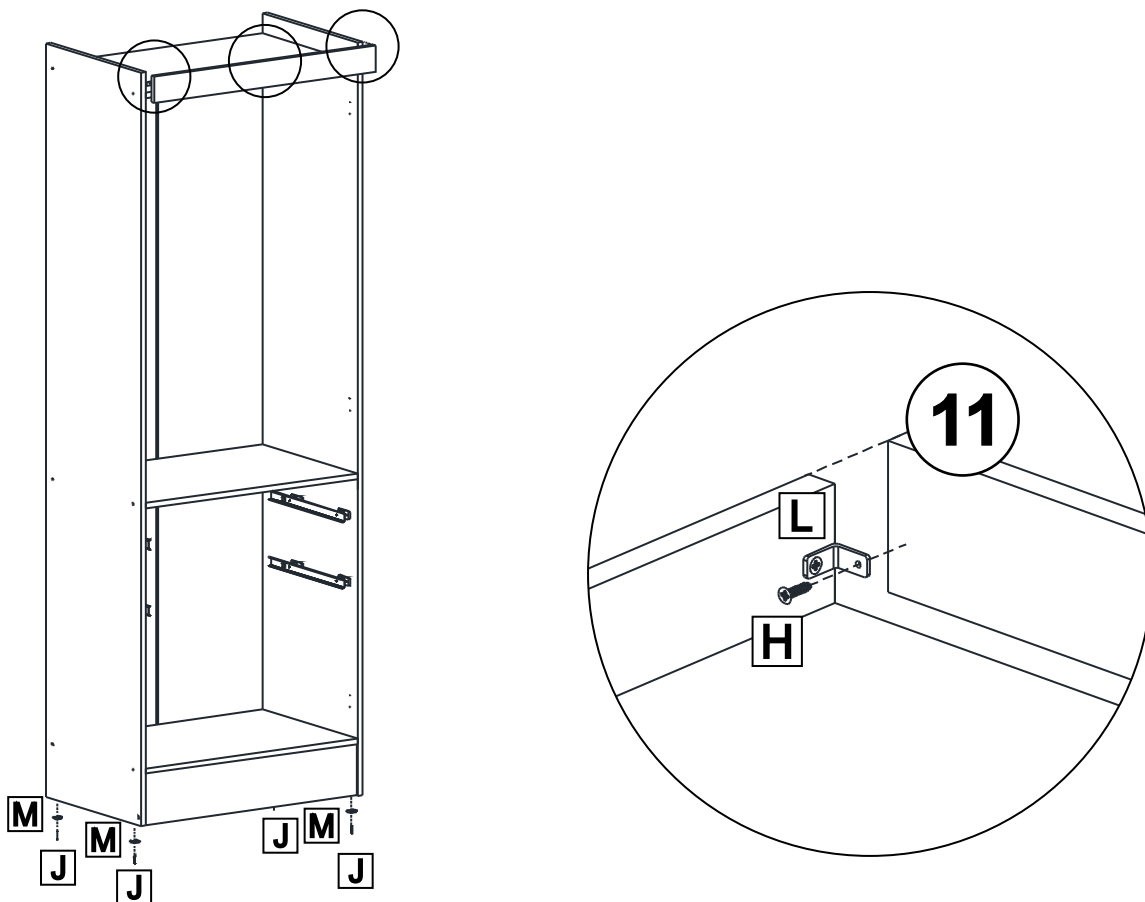

LISTA DE PEÇAS

LISTA DE FERRAGEM

<p>A</p>  <p>x04</p> <p>Tambor Minifix 15x12mm</p>	<p>B</p>  <p>x04</p> <p>Parafuso Minifix</p>	<p>C</p>  <p>x14</p> <p>Parafuso Est 5,0x50 mm</p>	<p>D</p>  <p>x04</p> <p>Parafuso 4,5x50mm CC</p>
<p>E</p>  <p>x04</p> <p>Parafuso 4,0x25mm CC</p>	<p>F</p>  <p>x16</p> <p>Parafuso 3,5x14mm CC</p>	<p>G</p>  <p>x06</p> <p>Parafuso 3,5x25mm CF MP</p>	<p>H</p>  <p>x50</p> <p>Parafuso 3,5x14mm CP</p>
<p>I</p>  <p>x22</p> <p>Cavilha 8x30mm</p>	<p>J</p>  <p>x04</p> <p>Prego 12x12</p>	<p>K</p>  <p>x75</p> <p>Prego 10x10</p>	<p>L</p>  <p>x03</p> <p>Chapa "L" 20x20x12mm</p>
<p>M</p>  <p>x04</p> <p>Sapata "L" 15mm</p>	<p>N</p>  <p>x02</p> <p>Suporte Cabideiro Plástico</p>	<p>O</p>  <p>x08</p> <p>Distanciador Plástico 25 mm</p>	<p>P</p>  <p>x06</p> <p>Dobradiça Reta Ø35 mm</p>
<p>Q</p>  <p>x14</p> <p>Tampa Par. 5,0x50 mm</p>	<p>R</p>  <p>x02</p> <p>Corrediça Telesc. 350mm</p>	<p>S</p>  <p>x01</p> <p>Perfil "H" 1818 mm</p>	<p>T</p>  <p>x01</p> <p>Cabideiro Plástico 394mm</p>
<p>T</p>  <p>x01</p> <p>Puxador Visalla 598mm</p>			

01

02

03

04

10

11

12

Puxador Visalia 598 mm

REGULAGEM DA PORTA