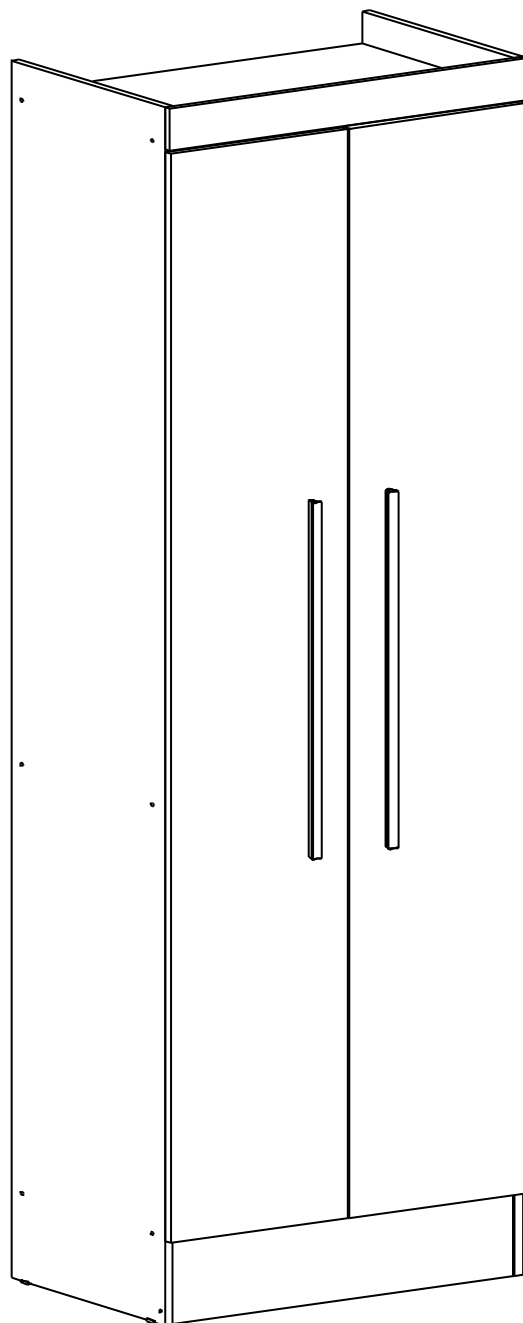

Instruções de Montagem

Instrucciones de Montage

Assembly Instructions

REF.

VN-8005

HECOL

móveis

Rua Arlindo Baccin, 601 - Lot. Vinhedos,
Bento Gonçalves, RS - CEP: 95707-150

Fone: (54) 3454-5900

Email: contato@hecolmoveis.com.br

Site: www.hecolmoveis.com.br

LISTA DE PEÇAS

Nº PEÇA	CÓD. IND.	DESCRIÇÃO	QTD.	COMP. (mm)	LARG. (mm)	ESP. (mm)
01		Lateral Direita	1	2045	450	MDP 15
02		Lateral Esquerda	1	2045	450	MDP 15
03		Base Superior	1	680	450	MDP 15
04		Base	2	680	450	MDP 15
05		Rodapé	1	680	140	MDP 15
06		Lat Dir de Gaveta	2	350	100	MDP 15
07		Lat Esq de Gaveta	2	350	100	MDP 15
08		Costa de Gaveta	2	574	100	MDP 15
09		Frente de Gaveta	2	630	150	MDP 15
10		Porta	2	1830	351	MDP 15
11		Vista Superior	1	710	70	MDP 15
12		Fundo de Gaveta	2	584	345	HDF 3
13		Costa	2	1840	347	HDF 3

LISTA DE PEÇAS

LISTA DE FERRAGEM

<p>A</p>  <p>x04</p> <p>Tambor Minifix 15x12mm</p>	<p>B</p>  <p>x04</p> <p>Parafuso Minifix</p>	<p>C</p>  <p>x14</p> <p>Parafuso Est 5,0x50 mm</p>	<p>D</p>  <p>x04</p> <p>Parafuso 4,5x50mm CC</p>
<p>E</p>  <p>x04</p> <p>Parafuso 4,0x25mm CC</p>	<p>F</p>  <p>x16</p> <p>Parafuso 3,5x14mm CC</p>	<p>G</p>  <p>x06</p> <p>Parafuso 3,5x25mm CF MP</p>	<p>H</p>  <p>x50</p> <p>Parafuso 3,5x14mm CP</p>
<p>I</p>  <p>x22</p> <p>Cavilha 8x30mm</p>	<p>J</p>  <p>x04</p> <p>Prego 12x12</p>	<p>K</p>  <p>x75</p> <p>Prego 10x10</p>	<p>L</p>  <p>x03</p> <p>Chapa "L" 20x20x12mm</p>
<p>M</p>  <p>x04</p> <p>Sapata "L" 15mm</p>	<p>N</p>  <p>x02</p> <p>Suporte Cabideiro Plástico</p>	<p>O</p>  <p>x08</p> <p>Distanciador Plástico 25 mm</p>	<p>P</p>  <p>x06</p> <p>Dobradiça Reta Ø35 mm</p>
<p>Q</p>  <p>x14</p> <p>Tampa Par. 5,0x50 mm</p>	<p>R</p>  <p>x02</p> <p>Corrediça Telesc. 350mm</p>	<p>S</p>  <p>x01</p> <p>Perfil "H" 1818 mm</p>	<p>T</p>  <p>x01</p> <p>Cabideiro Plástico 394mm</p>
<p>T</p>  <p>x01</p> <p>Puxador Visalla 598mm</p>			

01

02

03

04

10

11

12

Puxador Visalia 598 mm