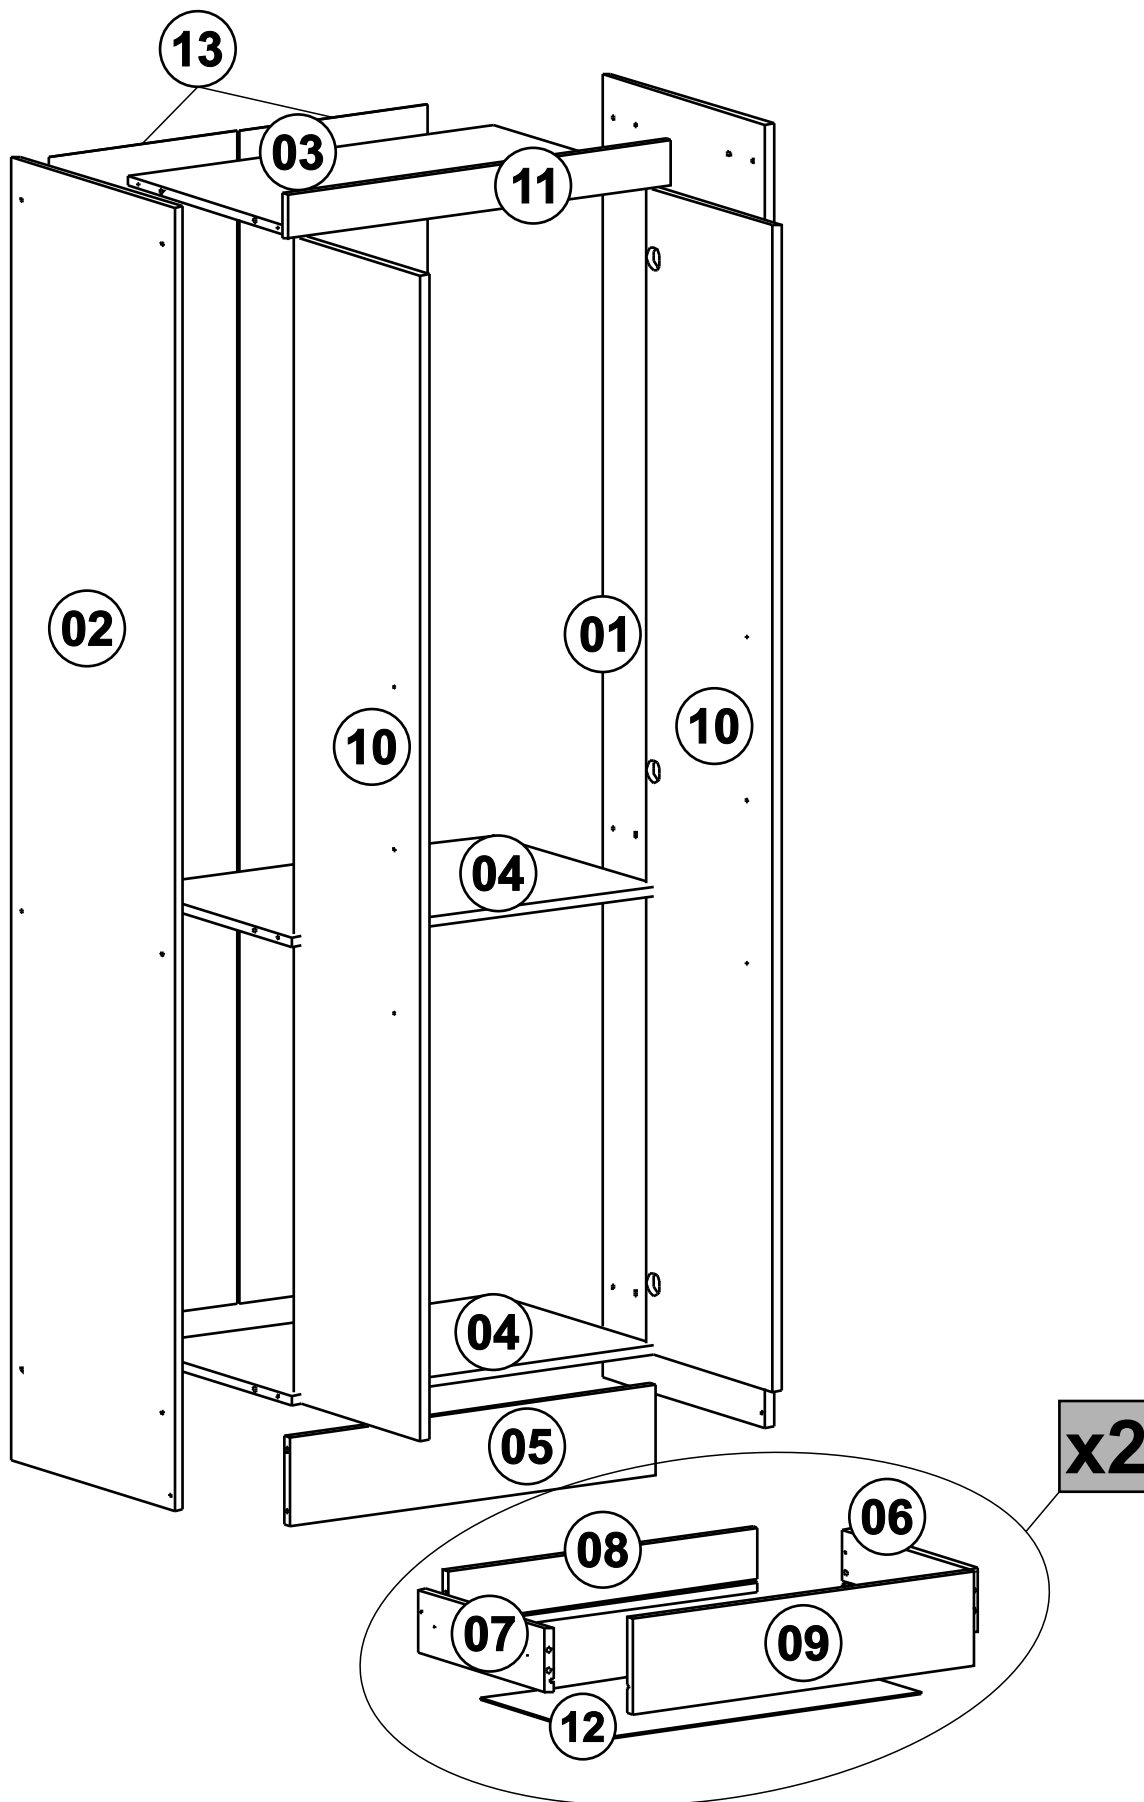

Fone: (54) 3454-5900

Email: contato@hecolmoveis.com.br

Site: www.hecolmoveis.com.br

LISTA DE PEÇAS

Nº PEÇA	CÓD. IND.	DESCRIÇÃO	QTD.	COMP. (mm)	LARG. (mm)	ESP. (mm)
01		Lateral Direita	1	2045	450	MDP 15
02		Lateral Esquerda	1	2045	450	MDP 15
03		Base Superior	1	680	450	MDP 15
04		Base	2	680	450	MDP 15
05		Rodapé	1	680	140	MDP 15
06		Lat Dir de Gaveta	2	350	100	MDP 15
07		Lat Esq de Gaveta	2	350	100	MDP 15
08		Costa de Gaveta	2	574	100	MDP 15
09		Frente de Gaveta	2	630	150	MDP 15
10		Porta	2	1830	351	MDP 15
11		Vista Superior	1	710	70	MDP 15
12		Fundo de Gaveta	2	584	345	HDF 3
13		Costa	2	1840	347	HDF 3

LISTA DE PEÇAS

LISTA DE FERRAGEM

<p>A</p>  <p>x04</p> <p>Tambor Minifix 15x12mm</p>	<p>B</p>  <p>x04</p> <p>Parafuso Minifix</p>	<p>C</p>  <p>x14</p> <p>Parafuso Est 5,0x50 mm</p>	<p>D</p>  <p>x04</p> <p>Parafuso 4,5x50mm CC</p>
<p>E</p>  <p>x04</p> <p>Parafuso 4,0x25mm CC</p>	<p>F</p>  <p>x16</p> <p>Parafuso 3,5x14mm CC</p>	<p>G</p>  <p>x06</p> <p>Parafuso 3,5x25mm CF MP</p>	<p>H</p>  <p>x50</p> <p>Parafuso 3,5x14mm CP</p>
<p>I</p>  <p>x22</p> <p>Cavilha 8x30mm</p>	<p>J</p>  <p>x04</p> <p>Prego 12x12</p>	<p>K</p>  <p>x75</p> <p>Prego 10x10</p>	<p>L</p>  <p>x03</p> <p>Chapa "L" 20x20x12mm</p>
<p>M</p>  <p>x04</p> <p>Sapata "L" 15mm</p>	<p>N</p>  <p>x02</p> <p>Suporte Cabideiro Plástico</p>	<p>O</p>  <p>x08</p> <p>Distanciador Plástico 25 mm</p>	<p>P</p>  <p>x06</p> <p>Dobradiça Reta Ø35 mm</p>
<p>Q</p>  <p>x14</p> <p>Tampa Par. 5,0x50 mm</p>	<p>R</p>  <p>x02</p> <p>Corrediça Telesc. 350mm</p>	<p>S</p>  <p>x01</p> <p>Perfil "H" 1818 mm</p>	<p>T</p>  <p>x01</p> <p>Cabideiro Plástico 394mm</p>
<p>T</p>  <p>x01</p> <p>Puxador Visalla 598mm</p>			

01

02

03

04

10

11

12

Puxador Visalia 598 mm