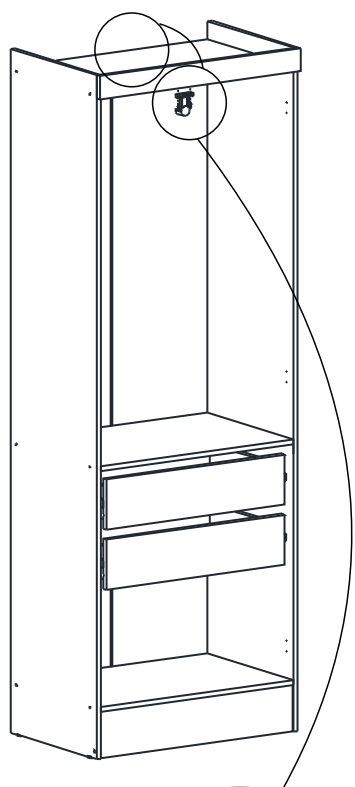

Fone: (54) 3454-5900

Email: contato@hecolmoveis.com.br

Site: www.hecolmoveis.com.br

LISTA DE PEÇAS

Nº PEÇA	CÓD. IND.	DESCRIÇÃO	QTD.	COMP. (mm)	LARG. (mm)	ESP. (mm)
01		Lateral Direita	1	2045	450	MDP 15
02		Lateral Esquerda	1	2045	450	MDP 15
03		Base Superior	1	680	450	MDP 15
04		Base	2	680	450	MDP 15
05		Rodapé	1	680	140	MDP 15
06		Lat Dir de Gaveta	2	350	100	MDP 15
07		Lat Esq de Gaveta	2	350	100	MDP 15
08		Costa de Gaveta	2	574	100	MDP 15
09		Frente de Gaveta	2	630	150	MDP 15
10		Porta	2	1830	351	MDP 15
11		Vista Superior	1	710	70	MDP 15
12		Fundo de Gaveta	2	584	345	HDF 3
13		Costa	2	1840	347	HDF 3

LISTA DE PEÇAS

LISTA DE FERRAGEM

<p>A</p>  <p>x04</p> <p>Tambor Minifix 15x12mm</p>	<p>B</p>  <p>x04</p> <p>Parafuso Minifix</p>	<p>C</p>  <p>x14</p> <p>Parafuso Est 5,0x50 mm</p>	<p>D</p>  <p>x04</p> <p>Parafuso 4,5x50mm CC</p>
<p>E</p>  <p>x04</p> <p>Parafuso 4,0x25mm CC</p>	<p>F</p>  <p>x16</p> <p>Parafuso 3,5x14mm CC</p>	<p>G</p>  <p>x06</p> <p>Parafuso 3,5x25mm CF MP</p>	<p>H</p>  <p>x50</p> <p>Parafuso 3,5x14mm CP</p>
<p>I</p>  <p>x22</p> <p>Cavilha 8x30mm</p>	<p>J</p>  <p>x04</p> <p>Prego 12x12</p>	<p>K</p>  <p>x75</p> <p>Prego 10x10</p>	<p>L</p>  <p>x03</p> <p>Chapa "L" 20x20x12mm</p>
<p>M</p>  <p>x04</p> <p>Sapata "L" 15mm</p>	<p>N</p>  <p>x02</p> <p>Suporte Cabideiro Plástico</p>	<p>O</p>  <p>x08</p> <p>Distanciador Plástico 25 mm</p>	<p>P</p>  <p>x06</p> <p>Dobradiça Reta Ø35 mm</p>
<p>Q</p>  <p>x14</p> <p>Tampa Par. 5,0x50 mm</p>	<p>R</p>  <p>x02</p> <p>Corrediça Telesc. 350mm</p>	<p>S</p>  <p>x01</p> <p>Perfil "H" 1818 mm</p>	<p>T</p>  <p>x01</p> <p>Cabideiro Plástico 394mm</p>
<p>T</p>  <p>x01</p> <p>Puxador Visalla 598mm</p>			

01

02

03

04

10

11

12

Puxador Visalia 598 mm

REGULAGEM DA PORTA