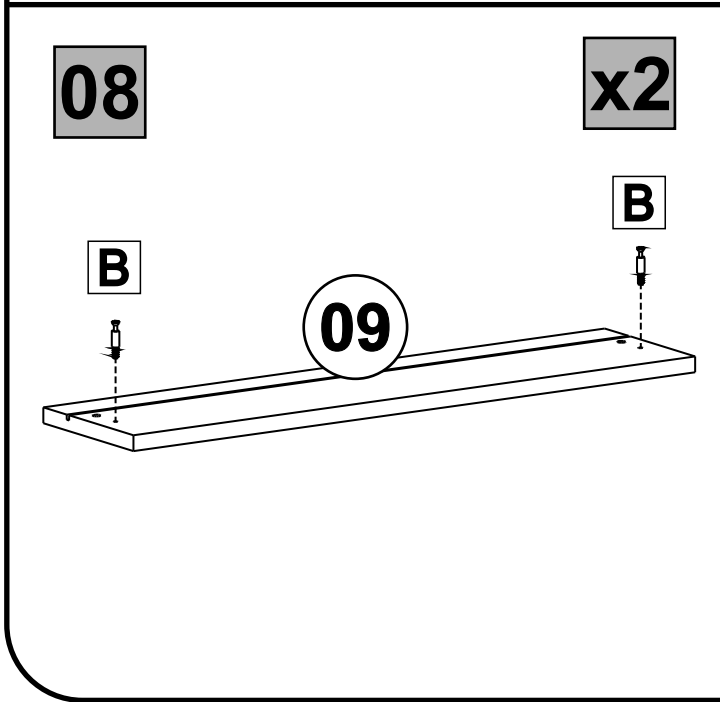

LISTA DE PEÇAS

LISTA DE FERRAGEM

<p>A</p>  <p>x04</p> <p>Tambor Minifix 15x12mm</p>	<p>B</p>  <p>x04</p> <p>Parafuso Minifix</p>	<p>C</p>  <p>x14</p> <p>Parafuso Est 5,0x50 mm</p>	<p>D</p>  <p>x04</p> <p>Parafuso 4,5x50mm CC</p>
<p>E</p>  <p>x04</p> <p>Parafuso 4,0x25mm CC</p>	<p>F</p>  <p>x16</p> <p>Parafuso 3,5x14mm CC</p>	<p>G</p>  <p>x06</p> <p>Parafuso 3,5x25mm CF MP</p>	<p>H</p>  <p>x50</p> <p>Parafuso 3,5x14mm CP</p>
<p>I</p>  <p>x22</p> <p>Cavilha 8x30mm</p>	<p>J</p>  <p>x04</p> <p>Prego 12x12</p>	<p>K</p>  <p>x75</p> <p>Prego 10x10</p>	<p>L</p>  <p>x03</p> <p>Chapa "L" 20x20x12mm</p>
<p>M</p>  <p>x04</p> <p>Sapata "L" 15mm</p>	<p>N</p>  <p>x02</p> <p>Suporte Cabideiro Plástico</p>	<p>O</p>  <p>x08</p> <p>Distanciador Plástico 25 mm</p>	<p>P</p>  <p>x06</p> <p>Dobradiça Reta Ø35 mm</p>
<p>Q</p>  <p>x14</p> <p>Tampa Par. 5,0x50 mm</p>	<p>R</p>  <p>x02</p> <p>Corrediça Telesc. 350mm</p>	<p>S</p>  <p>x01</p> <p>Perfil "H" 1818 mm</p>	<p>T</p>  <p>x01</p> <p>Cabideiro Plástico 394mm</p>
<p>T</p>  <p>x01</p> <p>Puxador Visalla 598mm</p>			

01

02

03

04

10

11

12

Puxador Visalia 598 mm

REGULAGEM DA PORTA