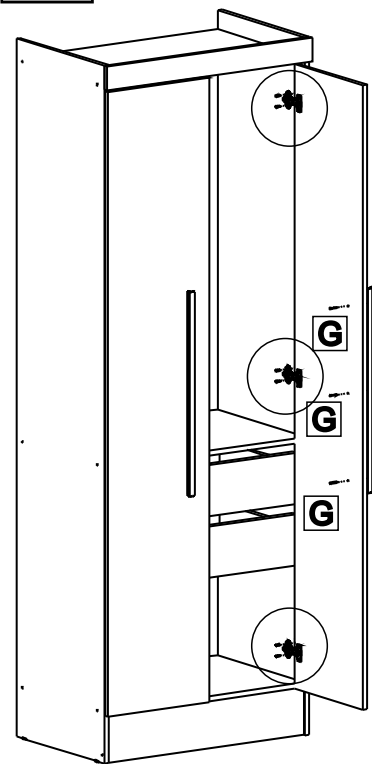

Fone: (54) 3454-5900

Email: contato@hecolmoveis.com.br

Site: www.hecolmoveis.com.br

LISTA DE PEÇAS

Nº PEÇA	CÓD. IND.	DESCRIÇÃO	QTD.	COMP. (mm)	LARG. (mm)	ESP. (mm)
01		Lateral Direita	1	2045	450	MDP 15
02		Lateral Esquerda	1	2045	450	MDP 15
03		Base Superior	1	680	450	MDP 15
04		Base	2	680	450	MDP 15
05		Rodapé	1	680	140	MDP 15
06		Lat Dir de Gaveta	2	350	100	MDP 15
07		Lat Esq de Gaveta	2	350	100	MDP 15
08		Costa de Gaveta	2	574	100	MDP 15
09		Frente de Gaveta	2	630	150	MDP 15
10		Porta	2	1830	351	MDP 15
11		Vista Superior	1	710	70	MDP 15
12		Fundo de Gaveta	2	584	345	HDF 3
13		Costa	2	1840	347	HDF 3

LISTA DE PEÇAS

LISTA DE FERRAGEM

<p>A</p>  <p>x04</p> <p>Tambor Minifix 15x12mm</p>	<p>B</p>  <p>x04</p> <p>Parafuso Minifix</p>	<p>C</p>  <p>x14</p> <p>Parafuso Est 5,0x50 mm</p>	<p>D</p>  <p>x04</p> <p>Parafuso 4,5x50mm CC</p>
<p>E</p>  <p>x04</p> <p>Parafuso 4,0x25mm CC</p>	<p>F</p>  <p>x16</p> <p>Parafuso 3,5x14mm CC</p>	<p>G</p>  <p>x06</p> <p>Parafuso 3,5x25mm CF MP</p>	<p>H</p>  <p>x50</p> <p>Parafuso 3,5x14mm CP</p>
<p>I</p>  <p>x22</p> <p>Cavilha 8x30mm</p>	<p>J</p>  <p>x04</p> <p>Prego 12x12</p>	<p>K</p>  <p>x75</p> <p>Prego 10x10</p>	<p>L</p>  <p>x03</p> <p>Chapa "L" 20x20x12mm</p>
<p>M</p>  <p>x04</p> <p>Sapata "L" 15mm</p>	<p>N</p>  <p>x02</p> <p>Suporte Cabideiro Plástico</p>	<p>O</p>  <p>x08</p> <p>Distanciador Plástico 25 mm</p>	<p>P</p>  <p>x06</p> <p>Dobradiça Reta Ø35 mm</p>
<p>Q</p>  <p>x14</p> <p>Tampa Par. 5,0x50 mm</p>	<p>R</p>  <p>x02</p> <p>Corrediça Telesc. 350mm</p>	<p>S</p>  <p>x01</p> <p>Perfil "H" 1818 mm</p>	<p>T</p>  <p>x01</p> <p>Cabideiro Plástico 394mm</p>
<p>T</p>  <p>x01</p> <p>Puxador Visalla 598mm</p>			

01

02

03

04

10

11

12

Puxador Visalia 598 mm

REGULAGEM DA PORTA