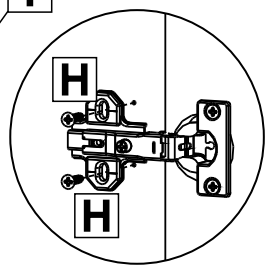

LISTA DE PEÇAS

LISTA DE FERRAGEM

<p>A</p>  <p>x04</p> <p>Tambor Minifix 15x12mm</p>	<p>B</p>  <p>x04</p> <p>Parafuso Minifix</p>	<p>C</p>  <p>x14</p> <p>Parafuso Est 5,0x50 mm</p>	<p>D</p>  <p>x04</p> <p>Parafuso 4,5x50mm CC</p>
<p>E</p>  <p>x04</p> <p>Parafuso 4,0x25mm CC</p>	<p>F</p>  <p>x16</p> <p>Parafuso 3,5x14mm CC</p>	<p>G</p>  <p>x06</p> <p>Parafuso 3,5x25mm CF MP</p>	<p>H</p>  <p>x50</p> <p>Parafuso 3,5x14mm CP</p>
<p>I</p>  <p>x22</p> <p>Cavilha 8x30mm</p>	<p>J</p>  <p>x04</p> <p>Prego 12x12</p>	<p>K</p>  <p>x75</p> <p>Prego 10x10</p>	<p>L</p>  <p>x03</p> <p>Chapa "L" 20x20x12mm</p>
<p>M</p>  <p>x04</p> <p>Sapata "L" 15mm</p>	<p>N</p>  <p>x02</p> <p>Suporte Cabideiro Plástico</p>	<p>O</p>  <p>x08</p> <p>Distanciador Plástico 25 mm</p>	<p>P</p>  <p>x06</p> <p>Dobradiça Reta Ø35 mm</p>
<p>Q</p>  <p>x14</p> <p>Tampa Par. 5,0x50 mm</p>	<p>R</p>  <p>x02</p> <p>Corrediça Telesc. 350mm</p>	<p>S</p>  <p>x01</p> <p>Perfil "H" 1818 mm</p>	<p>T</p>  <p>x01</p> <p>Cabideiro Plástico 394mm</p>
<p>T</p>  <p>x01</p> <p>Puxador Visalla 598mm</p>			

01

02

03

04

10

11

12

Puxador Visalia 598 mm

REGULAGEM DA PORTA