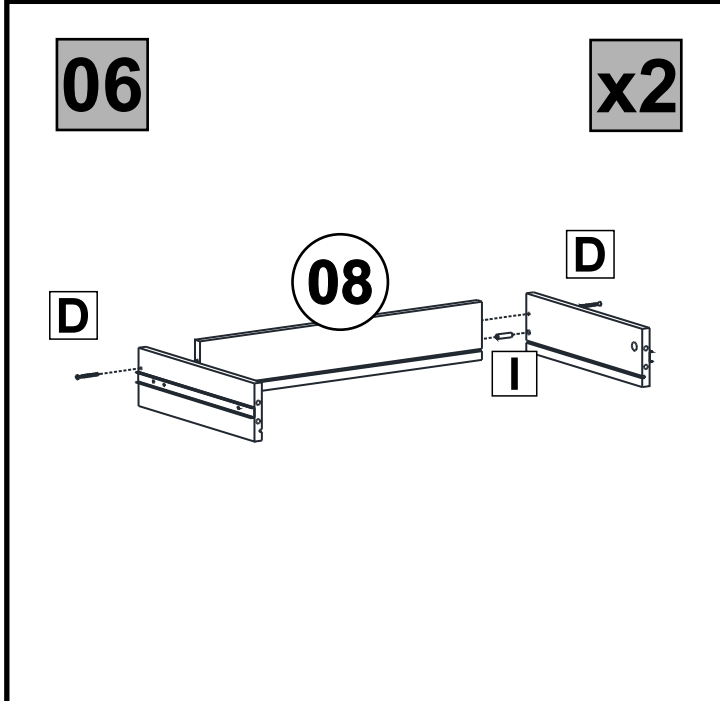

LISTA DE PEÇAS

LISTA DE FERRAGEM

<p>A</p>  <p>x04</p> <p>Tambor Minifix 15x12mm</p>	<p>B</p>  <p>x04</p> <p>Parafuso Minifix</p>	<p>C</p>  <p>x14</p> <p>Parafuso Est 5,0x50 mm</p>	<p>D</p>  <p>x04</p> <p>Parafuso 4,5x50mm CC</p>
<p>E</p>  <p>x04</p> <p>Parafuso 4,0x25mm CC</p>	<p>F</p>  <p>x16</p> <p>Parafuso 3,5x14mm CC</p>	<p>G</p>  <p>x06</p> <p>Parafuso 3,5x25mm CF MP</p>	<p>H</p>  <p>x50</p> <p>Parafuso 3,5x14mm CP</p>
<p>I</p>  <p>x22</p> <p>Cavilha 8x30mm</p>	<p>J</p>  <p>x04</p> <p>Prego 12x12</p>	<p>K</p>  <p>x75</p> <p>Prego 10x10</p>	<p>L</p>  <p>x03</p> <p>Chapa "L" 20x20x12mm</p>
<p>M</p>  <p>x04</p> <p>Sapata "L" 15mm</p>	<p>N</p>  <p>x02</p> <p>Suporte Cabideiro Plástico</p>	<p>O</p>  <p>x08</p> <p>Distanciador Plástico 25 mm</p>	<p>P</p>  <p>x06</p> <p>Dobradiça Reta Ø35 mm</p>
<p>Q</p>  <p>x14</p> <p>Tampa Par. 5,0x50 mm</p>	<p>R</p>  <p>x02</p> <p>Corrediça Telesc. 350mm</p>	<p>S</p>  <p>x01</p> <p>Perfil "H" 1818 mm</p>	<p>T</p>  <p>x01</p> <p>Cabideiro Plástico 394mm</p>
<p>T</p>  <p>x01</p> <p>Puxador Visalla 598mm</p>			

01

02

03

04

10

11

12

Puxador Visalia 598 mm

REGULAGEM DA PORTA