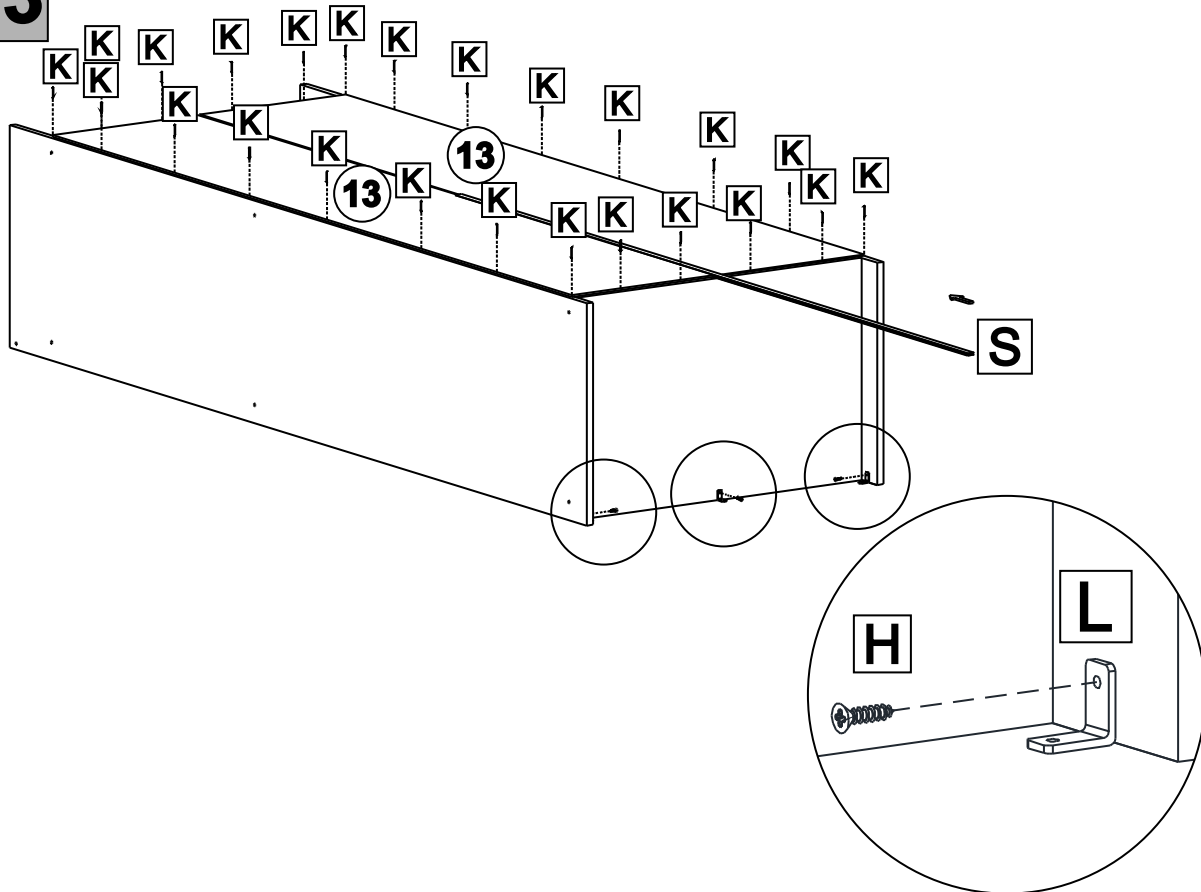

LISTA DE PEÇAS

LISTA DE FERRAGEM

<p>A</p>  <p>x04</p> <p>Tambor Minifix 15x12mm</p>	<p>B</p>  <p>x04</p> <p>Parafuso Minifix</p>	<p>C</p>  <p>x14</p> <p>Parafuso Est 5,0x50 mm</p>	<p>D</p>  <p>x04</p> <p>Parafuso 4,5x50mm CC</p>
<p>E</p>  <p>x04</p> <p>Parafuso 4,0x25mm CC</p>	<p>F</p>  <p>x16</p> <p>Parafuso 3,5x14mm CC</p>	<p>G</p>  <p>x06</p> <p>Parafuso 3,5x25mm CF MP</p>	<p>H</p>  <p>x50</p> <p>Parafuso 3,5x14mm CP</p>
<p>I</p>  <p>x22</p> <p>Cavilha 8x30mm</p>	<p>J</p>  <p>x04</p> <p>Prego 12x12</p>	<p>K</p>  <p>x75</p> <p>Prego 10x10</p>	<p>L</p>  <p>x03</p> <p>Chapa "L" 20x20x12mm</p>
<p>M</p>  <p>x04</p> <p>Sapata "L" 15mm</p>	<p>N</p>  <p>x02</p> <p>Suporte Cabideiro Plástico</p>	<p>O</p>  <p>x08</p> <p>Distanciador Plástico 25 mm</p>	<p>P</p>  <p>x06</p> <p>Dobradiça Reta Ø35 mm</p>
<p>Q</p>  <p>x14</p> <p>Tampa Par. 5,0x50 mm</p>	<p>R</p>  <p>x02</p> <p>Corrediça Telesc. 350mm</p>	<p>S</p>  <p>x01</p> <p>Perfil "H" 1818 mm</p>	<p>T</p>  <p>x01</p> <p>Cabideiro Plástico 394mm</p>
<p>T</p>  <p>x01</p> <p>Puxador Visalla 598mm</p>			

01

02

03

04

10

11

12

Puxador Visalia 598 mm

REGULAGEM DA PORTA