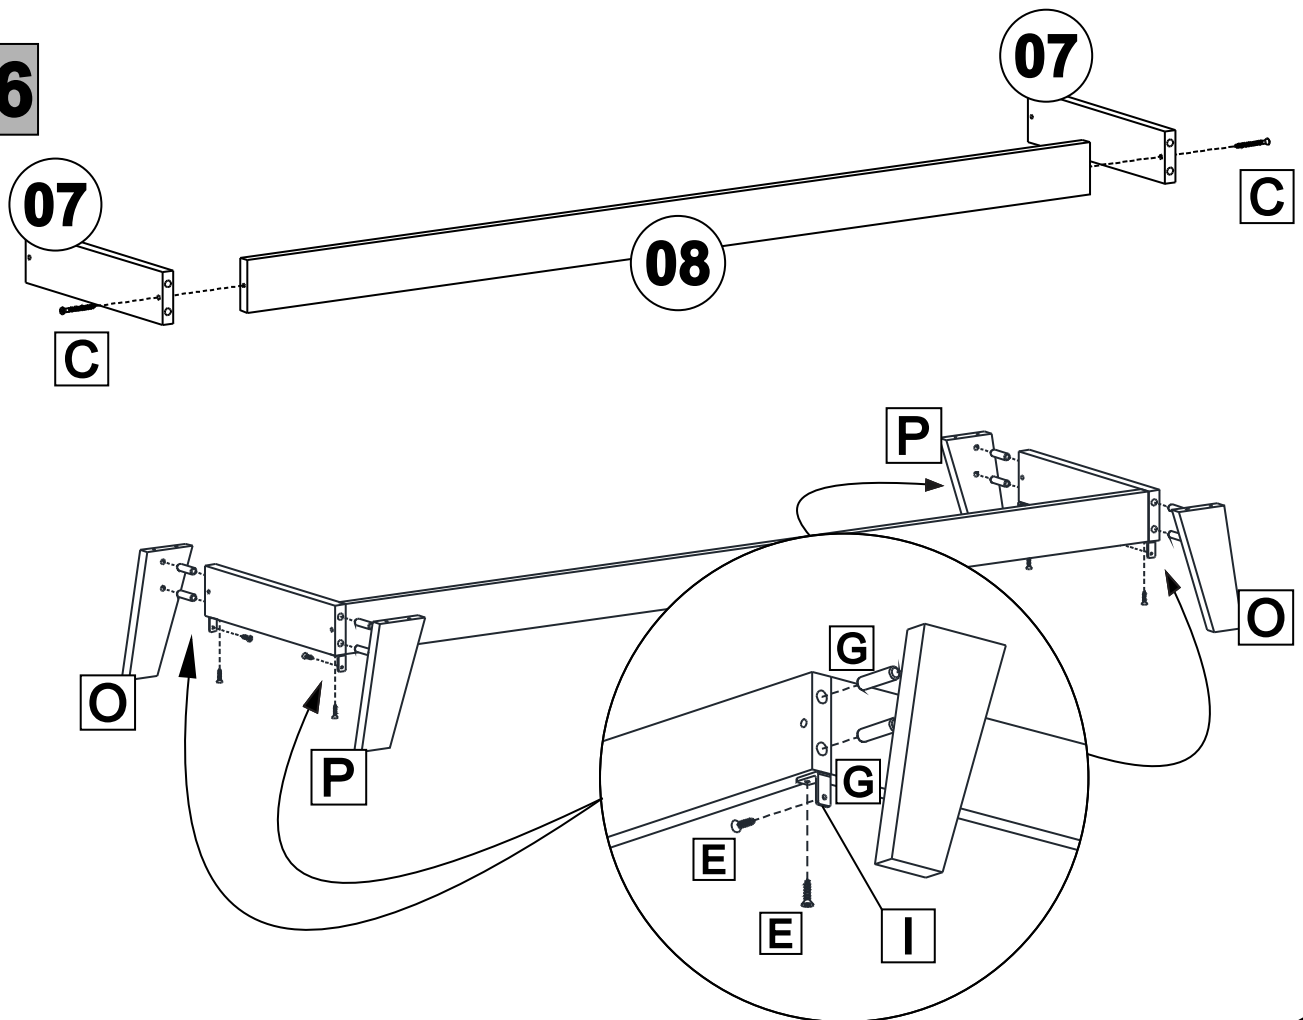

Email: contato@hecolmoveis.com.br

Site: www.hecolmoveis.com.br

LISTA DE PEÇAS

Nº PEÇA	CÓD. IND.	DESCRIÇÃO	QTD.	COMP. (mm)	LARG. (mm)	ESP. (mm)
01		Lateral Direita	1	900	350	MDP 15
02		Lateral Esquerda	1	900	350	MDP 15
03		Divisão	2	900	350	MDP 15
04		Tampo	1	1350	350	MDP 15
05		Base Inferior	1	1350	350	MDP 15
06		Prateleira	6	430	290	MDP 15
07		Trav Lateral Pés	2	273	60	MDP 15
08		Trav Frontal Pés	1	1135	60	MDP 15
09		Costa	3	1340	305	HDF 3

Importante:
introduzir o parafuso «Q» usando a
chave «S» , e em seguida cobrir
com a tampa «R».

LISTA DE PEÇAS

LISTA DE FERRAGEM

<p>A</p>  <p>x08</p> <p>Tambor Minifix 15x12mm</p>	<p>B</p>  <p>x08</p> <p>Parafuso Minifix</p>	<p>C</p>  <p>x10</p> <p>Parafuso 4,5x50mm CC</p>	<p>D</p>  <p>x02</p> <p>Parafuso 5x40mm CF</p>
<p>E</p>  <p>x16</p> <p>Parafuso 3,5x14mm CP</p>	<p>F</p>  <p>x08</p> <p>Cavilha 8x50mm</p>	<p>G</p>  <p>x32</p> <p>Cavilha 8x30mm</p>	<p>H</p>  <p>x74</p> <p>Prego 10x10</p>
<p>I</p>  <p>x05</p> <p>Chapa "L" 20x20x12mm</p>	<p>J</p>  <p>x02</p> <p>Suporte Aéreo Reforçado</p>	<p>K</p>  <p>x02</p> <p>Capa Suporte Aéreo</p>	<p>L</p>  <p>x02</p> <p>Bucha 6x35mm</p>
<p>M</p>  <p>x15</p> <p>Garra Costa</p>	<p>N</p>  <p>x08</p> <p>Tampa de Minifix</p>	<p>O</p>  <p>Pé Pinus DD/TE</p>	<p>P</p>  <p>Pé Pinus DE/TD</p>
<p>Q</p>  <p>x08</p> <p>Parafuso Est 5,0x50 mm</p>	<p>R</p>  <p>x08</p> <p>Tampa Par. 5,0x50 mm</p>	<p>S</p>  <p>x01</p> <p>Chave Allen Z 3mm</p>	

01

02

03

04

05

06

07

08