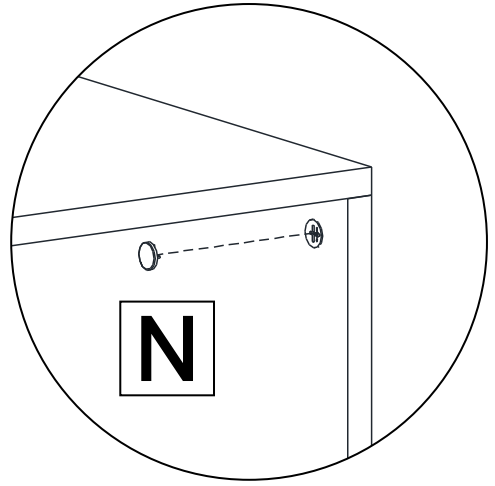

Importante:
introduzir o parafuso «Q» usando a
chave «S» , e em seguida cobrir
com a tampa «R».

LISTA DE PEÇAS

LISTA DE FERRAGEM

<p>A</p>  <p>x08</p> <p>Tambor Minifix 15x12mm</p>	<p>B</p>  <p>x08</p> <p>Parafuso Minifix</p>	<p>C</p>  <p>x10</p> <p>Parafuso 4,5x50mm CC</p>	<p>D</p>  <p>x02</p> <p>Parafuso 5x40mm CF</p>
<p>E</p>  <p>x16</p> <p>Parafuso 3,5x14mm CP</p>	<p>F</p>  <p>x08</p> <p>Cavilha 8x50mm</p>	<p>G</p>  <p>x32</p> <p>Cavilha 8x30mm</p>	<p>H</p>  <p>x74</p> <p>Prego 10x10</p>
<p>I</p>  <p>x05</p> <p>Chapa "L" 20x20x12mm</p>	<p>J</p>  <p>x02</p> <p>Suporte Aéreo Reforçado</p>	<p>K</p>  <p>x02</p> <p>Capa Suporte Aéreo</p>	<p>L</p>  <p>x02</p> <p>Bucha 6x35mm</p>
<p>M</p>  <p>x15</p> <p>Garra Costa</p>	<p>N</p>  <p>x08</p> <p>Tampa de Minifix</p>	<p>O</p>  <p>Pé Pinus DD/TE</p>	<p>P</p>  <p>Pé Pinus DE/TD</p>
<p>Q</p>  <p>x08</p> <p>Parafuso Est 5,0x50 mm</p>	<p>R</p>  <p>x08</p> <p>Tampa Par. 5,0x50 mm</p>	<p>S</p>  <p>x01</p> <p>Chave Allen Z 3mm</p>	

01

02

03

04

05

06

07

08