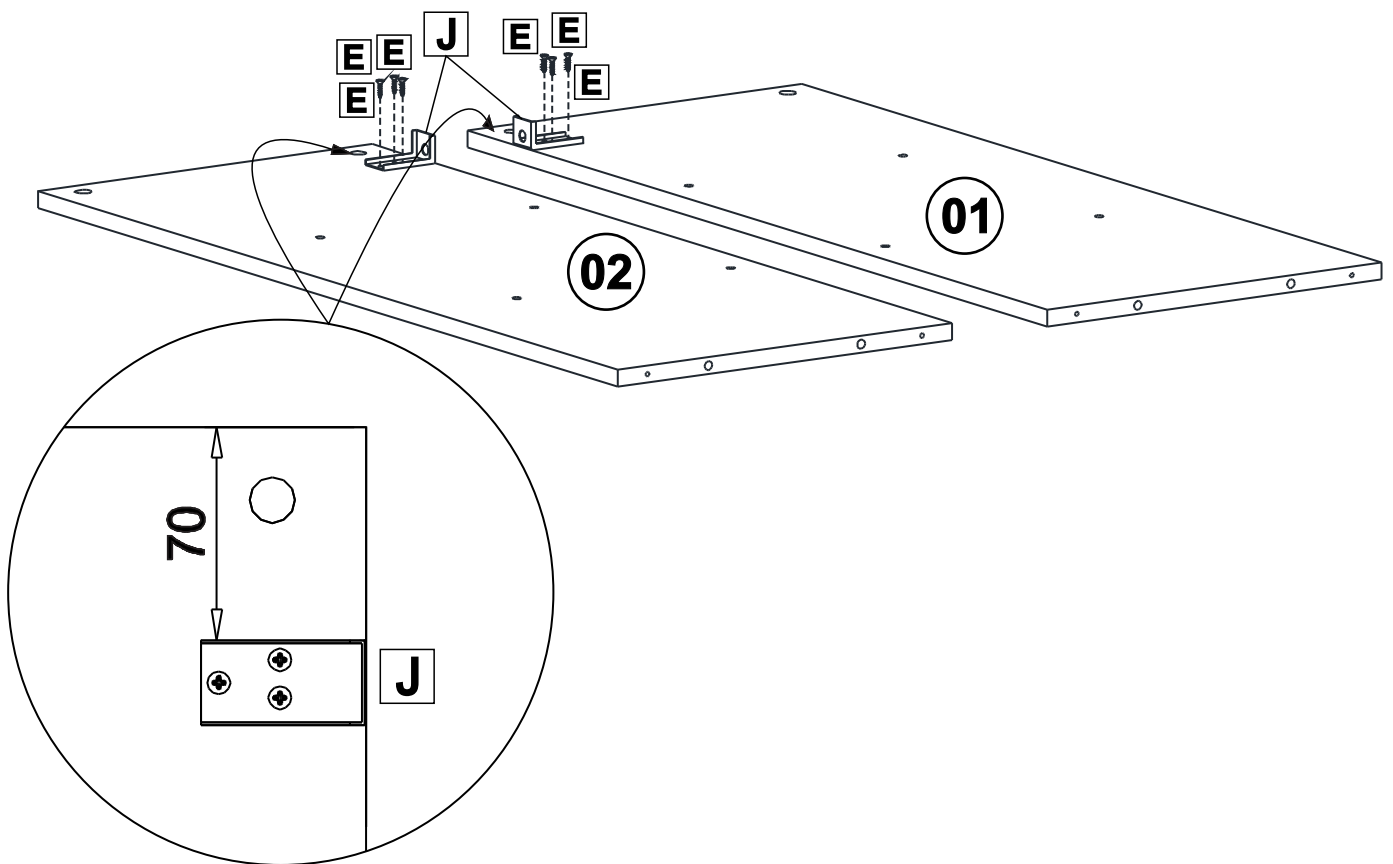

Importante:
introduzir o parafuso «Q» usando a
chave «S» , e em seguida cobrir
com a tampa «R».

LISTA DE PEÇAS

LISTA DE FERRAGEM

<p>A</p>  <p>x08</p> <p>Tambor Minifix 15x12mm</p>	<p>B</p>  <p>x08</p> <p>Parafuso Minifix</p>	<p>C</p>  <p>x10</p> <p>Parafuso 4,5x50mm CC</p>	<p>D</p>  <p>x02</p> <p>Parafuso 5x40mm CF</p>
<p>E</p>  <p>x16</p> <p>Parafuso 3,5x14mm CP</p>	<p>F</p>  <p>x08</p> <p>Cavilha 8x50mm</p>	<p>G</p>  <p>x32</p> <p>Cavilha 8x30mm</p>	<p>H</p>  <p>x74</p> <p>Prego 10x10</p>
<p>I</p>  <p>x05</p> <p>Chapa "L" 20x20x12mm</p>	<p>J</p>  <p>x02</p> <p>Suporte Aéreo Reforçado</p>	<p>K</p>  <p>x02</p> <p>Capa Suporte Aéreo</p>	<p>L</p>  <p>x02</p> <p>Bucha 6x35mm</p>
<p>M</p>  <p>x15</p> <p>Garra Costa</p>	<p>N</p>  <p>x08</p> <p>Tampa de Minifix</p>	<p>O</p>  <p>Pé Pinus DD/TE</p>	<p>P</p>  <p>Pé Pinus DE/TD</p>
<p>Q</p>  <p>x08</p> <p>Parafuso Est 5,0x50 mm</p>	<p>R</p>  <p>x08</p> <p>Tampa Par. 5,0x50 mm</p>	<p>S</p>  <p>x01</p> <p>Chave Allen Z 3mm</p>	

01

02

03

04

05

06

07

08