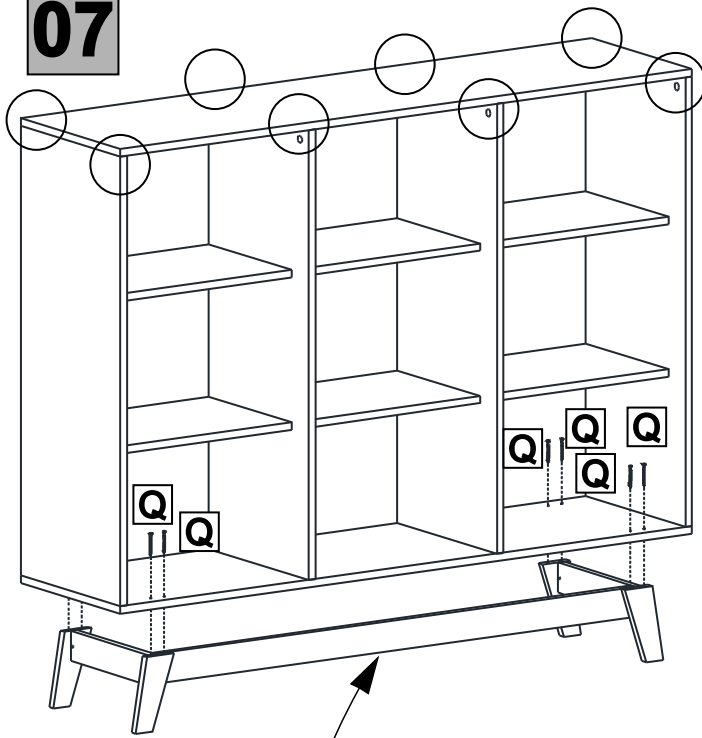

Email: contato@hecolmoveis.com.br

Site: www.hecolmoveis.com.br

LISTA DE PEÇAS

Nº PEÇA	CÓD. IND.	DESCRIÇÃO	QTD.	COMP. (mm)	LARG. (mm)	ESP. (mm)
01		Lateral Direita	1	900	350	MDP 15
02		Lateral Esquerda	1	900	350	MDP 15
03		Divisão	2	900	350	MDP 15
04		Tampo	1	1350	350	MDP 15
05		Base Inferior	1	1350	350	MDP 15
06		Prateleira	6	430	290	MDP 15
07		Trav Lateral Pés	2	273	60	MDP 15
08		Trav Frontal Pés	1	1135	60	MDP 15
09		Costa	3	1340	305	HDF 3

Importante:
introduzir o parafuso «Q» usando a
chave «S» , e em seguida cobrir
com a tampa «R».

LISTA DE PEÇAS

LISTA DE FERRAGEM

<p>A</p>  <p>x08</p> <p>Tambor Minifix 15x12mm</p>	<p>B</p>  <p>x08</p> <p>Parafuso Minifix</p>	<p>C</p>  <p>x10</p> <p>Parafuso 4,5x50mm CC</p>	<p>D</p>  <p>x02</p> <p>Parafuso 5x40mm CF</p>
<p>E</p>  <p>x16</p> <p>Parafuso 3,5x14mm CP</p>	<p>F</p>  <p>x08</p> <p>Cavilha 8x50mm</p>	<p>G</p>  <p>x32</p> <p>Cavilha 8x30mm</p>	<p>H</p>  <p>x74</p> <p>Prego 10x10</p>
<p>I</p>  <p>x05</p> <p>Chapa "L" 20x20x12mm</p>	<p>J</p>  <p>x02</p> <p>Suporte Aéreo Reforçado</p>	<p>K</p>  <p>x02</p> <p>Capa Suporte Aéreo</p>	<p>L</p>  <p>x02</p> <p>Bucha 6x35mm</p>
<p>M</p>  <p>x15</p> <p>Garra Costa</p>	<p>N</p>  <p>x08</p> <p>Tampa de Minifix</p>	<p>O</p>  <p>Pé Pinus DD/TE</p>	<p>P</p>  <p>Pé Pinus DE/TD</p>
<p>Q</p>  <p>x08</p> <p>Parafuso Est 5,0x50 mm</p>	<p>R</p>  <p>x08</p> <p>Tampa Par. 5,0x50 mm</p>	<p>S</p>  <p>x01</p> <p>Chave Allen Z 3mm</p>	

01

02

03

04

05

06

07

08