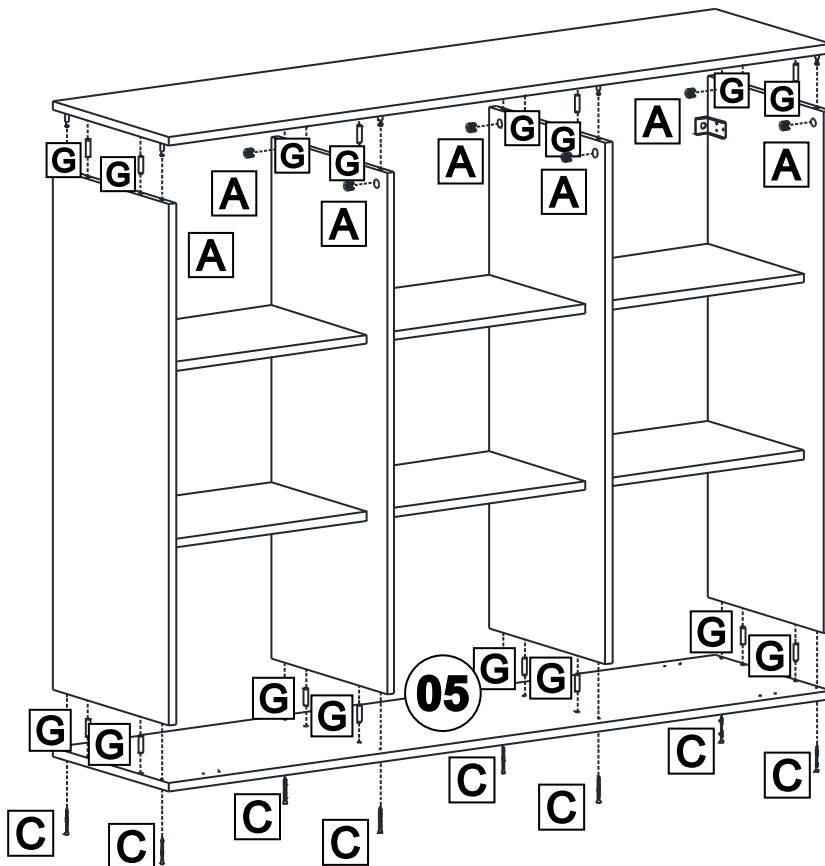

Email: contato@hecolmoveis.com.br

Site: www.hecolmoveis.com.br

LISTA DE PEÇAS

Nº PEÇA	CÓD. IND.	DESCRIÇÃO	QTD.	COMP. (mm)	LARG. (mm)	ESP. (mm)
01		Lateral Direita	1	900	350	MDP 15
02		Lateral Esquerda	1	900	350	MDP 15
03		Divisão	2	900	350	MDP 15
04		Tampo	1	1350	350	MDP 15
05		Base Inferior	1	1350	350	MDP 15
06		Prateleira	6	430	290	MDP 15
07		Trav Lateral Pés	2	273	60	MDP 15
08		Trav Frontal Pés	1	1135	60	MDP 15
09		Costa	3	1340	305	HDF 3

Importante:
introduzir o parafuso «Q» usando a
chave «S» , e em seguida cobrir
com a tampa «R».

LISTA DE PEÇAS

LISTA DE FERRAGEM

<p>A</p>  <p>x08</p> <p>Tambor Minifix 15x12mm</p>	<p>B</p>  <p>x08</p> <p>Parafuso Minifix</p>	<p>C</p>  <p>x10</p> <p>Parafuso 4,5x50mm CC</p>	<p>D</p>  <p>x02</p> <p>Parafuso 5x40mm CF</p>
<p>E</p>  <p>x16</p> <p>Parafuso 3,5x14mm CP</p>	<p>F</p>  <p>x08</p> <p>Cavilha 8x50mm</p>	<p>G</p>  <p>x32</p> <p>Cavilha 8x30mm</p>	<p>H</p>  <p>x74</p> <p>Prego 10x10</p>
<p>I</p>  <p>x05</p> <p>Chapa "L" 20x20x12mm</p>	<p>J</p>  <p>x02</p> <p>Suporte Aéreo Reforçado</p>	<p>K</p>  <p>x02</p> <p>Capa Suporte Aéreo</p>	<p>L</p>  <p>x02</p> <p>Bucha 6x35mm</p>
<p>M</p>  <p>x15</p> <p>Garra Costa</p>	<p>N</p>  <p>x08</p> <p>Tampa de Minifix</p>	<p>O</p>  <p>Pé Pinus DD/TE</p>	<p>P</p>  <p>Pé Pinus DE/TD</p>
<p>Q</p>  <p>x08</p> <p>Parafuso Est 5,0x50 mm</p>	<p>R</p>  <p>x08</p> <p>Tampa Par. 5,0x50 mm</p>	<p>S</p>  <p>x01</p> <p>Chave Allen Z 3mm</p>	

01

02

03

04

05

06

07

08