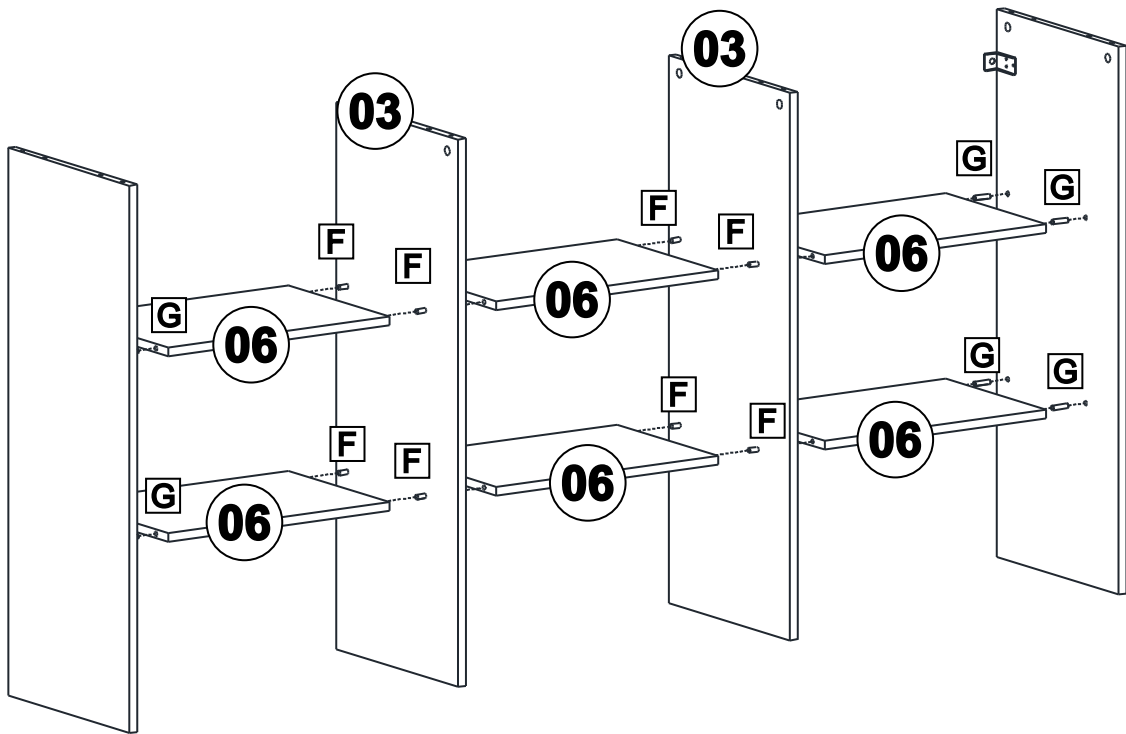

Email: contato@hecolmoveis.com.br

Site: www.hecolmoveis.com.br

LISTA DE PEÇAS

Nº PEÇA	CÓD. IND.	DESCRIÇÃO	QTD.	COMP. (mm)	LARG. (mm)	ESP. (mm)
01		Lateral Direita	1	900	350	MDP 15
02		Lateral Esquerda	1	900	350	MDP 15
03		Divisão	2	900	350	MDP 15
04		Tampo	1	1350	350	MDP 15
05		Base Inferior	1	1350	350	MDP 15
06		Prateleira	6	430	290	MDP 15
07		Trav Lateral Pés	2	273	60	MDP 15
08		Trav Frontal Pés	1	1135	60	MDP 15
09		Costa	3	1340	305	HDF 3

Importante:
introduzir o parafuso «Q» usando a
chave «S» , e em seguida cobrir
com a tampa «R».

LISTA DE PEÇAS

LISTA DE FERRAGEM

<p>A</p>  <p>x08</p> <p>Tambor Minifix 15x12mm</p>	<p>B</p>  <p>x08</p> <p>Parafuso Minifix</p>	<p>C</p>  <p>x10</p> <p>Parafuso 4,5x50mm CC</p>	<p>D</p>  <p>x02</p> <p>Parafuso 5x40mm CF</p>
<p>E</p>  <p>x16</p> <p>Parafuso 3,5x14mm CP</p>	<p>F</p>  <p>x08</p> <p>Cavilha 8x50mm</p>	<p>G</p>  <p>x32</p> <p>Cavilha 8x30mm</p>	<p>H</p>  <p>x74</p> <p>Prego 10x10</p>
<p>I</p>  <p>x05</p> <p>Chapa "L" 20x20x12mm</p>	<p>J</p>  <p>x02</p> <p>Suporte Aéreo Reforçado</p>	<p>K</p>  <p>x02</p> <p>Capa Suporte Aéreo</p>	<p>L</p>  <p>x02</p> <p>Bucha 6x35mm</p>
<p>M</p>  <p>x15</p> <p>Garra Costa</p>	<p>N</p>  <p>x08</p> <p>Tampa de Minifix</p>	<p>O</p>  <p>Pé Pinus DD/TE</p>	<p>P</p>  <p>Pé Pinus DE/TD</p>
<p>Q</p>  <p>x08</p> <p>Parafuso Est 5,0x50 mm</p>	<p>R</p>  <p>x08</p> <p>Tampa Par. 5,0x50 mm</p>	<p>S</p>  <p>x01</p> <p>Chave Allen Z 3mm</p>	

01

02

03

04

05

06

07

08