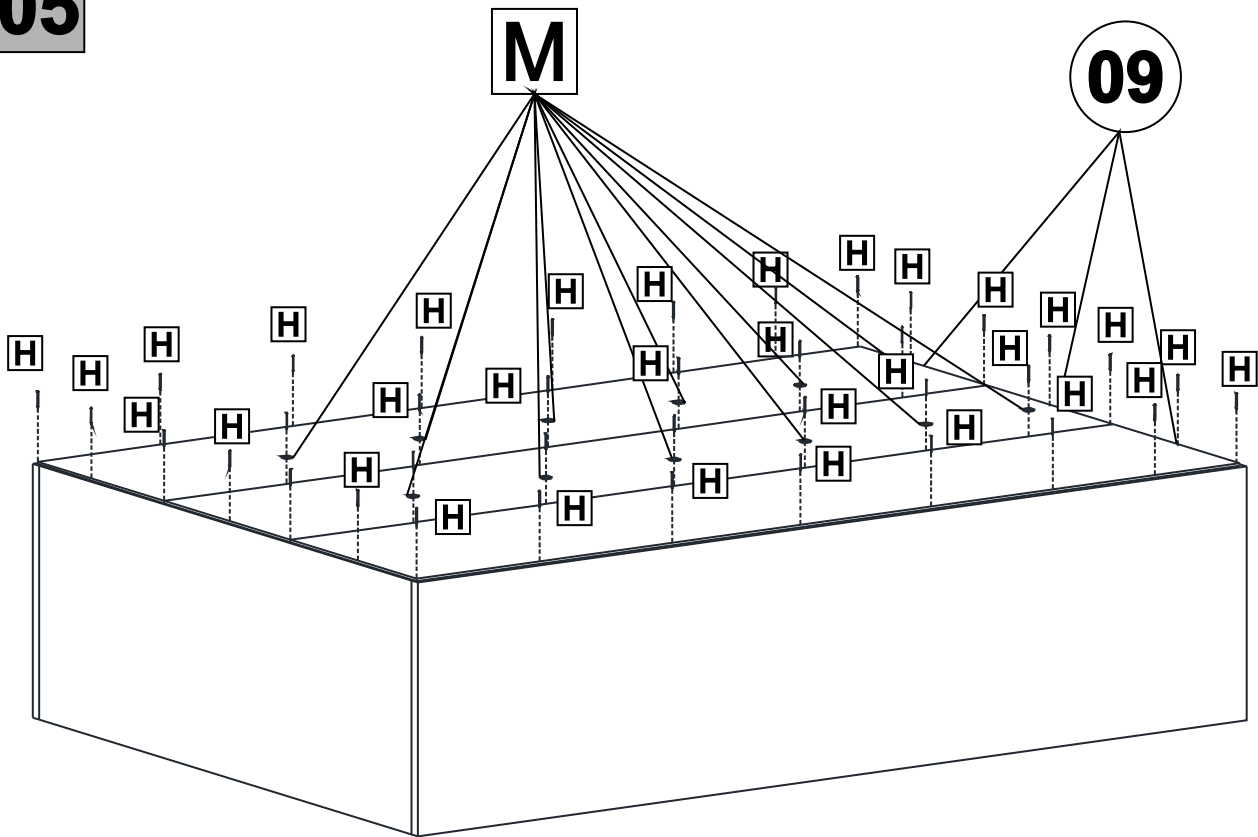

Importante:
introduzir o parafuso «Q» usando a
chave «S» , e em seguida cobrir
com a tampa «R».

LISTA DE PEÇAS

LISTA DE FERRAGEM

<p>A</p>  <p>x08</p> <p>Tambor Minifix 15x12mm</p>	<p>B</p>  <p>x08</p> <p>Parafuso Minifix</p>	<p>C</p>  <p>x10</p> <p>Parafuso 4,5x50mm CC</p>	<p>D</p>  <p>x02</p> <p>Parafuso 5x40mm CF</p>
<p>E</p>  <p>x16</p> <p>Parafuso 3,5x14mm CP</p>	<p>F</p>  <p>x08</p> <p>Cavilha 8x50mm</p>	<p>G</p>  <p>x32</p> <p>Cavilha 8x30mm</p>	<p>H</p>  <p>x74</p> <p>Prego 10x10</p>
<p>I</p>  <p>x05</p> <p>Chapa "L" 20x20x12mm</p>	<p>J</p>  <p>x02</p> <p>Suporte Aéreo Reforçado</p>	<p>K</p>  <p>x02</p> <p>Capa Suporte Aéreo</p>	<p>L</p>  <p>x02</p> <p>Bucha 6x35mm</p>
<p>M</p>  <p>x15</p> <p>Garra Costa</p>	<p>N</p>  <p>x08</p> <p>Tampa de Minifix</p>	<p>O</p>  <p>Pé Pinus DD/TE</p>	<p>P</p>  <p>Pé Pinus DE/TD</p>
<p>Q</p>  <p>x08</p> <p>Parafuso Est 5,0x50 mm</p>	<p>R</p>  <p>x08</p> <p>Tampa Par. 5,0x50 mm</p>	<p>S</p>  <p>x01</p> <p>Chave Allen Z 3mm</p>	

01

02

03

04

05

06

07

08