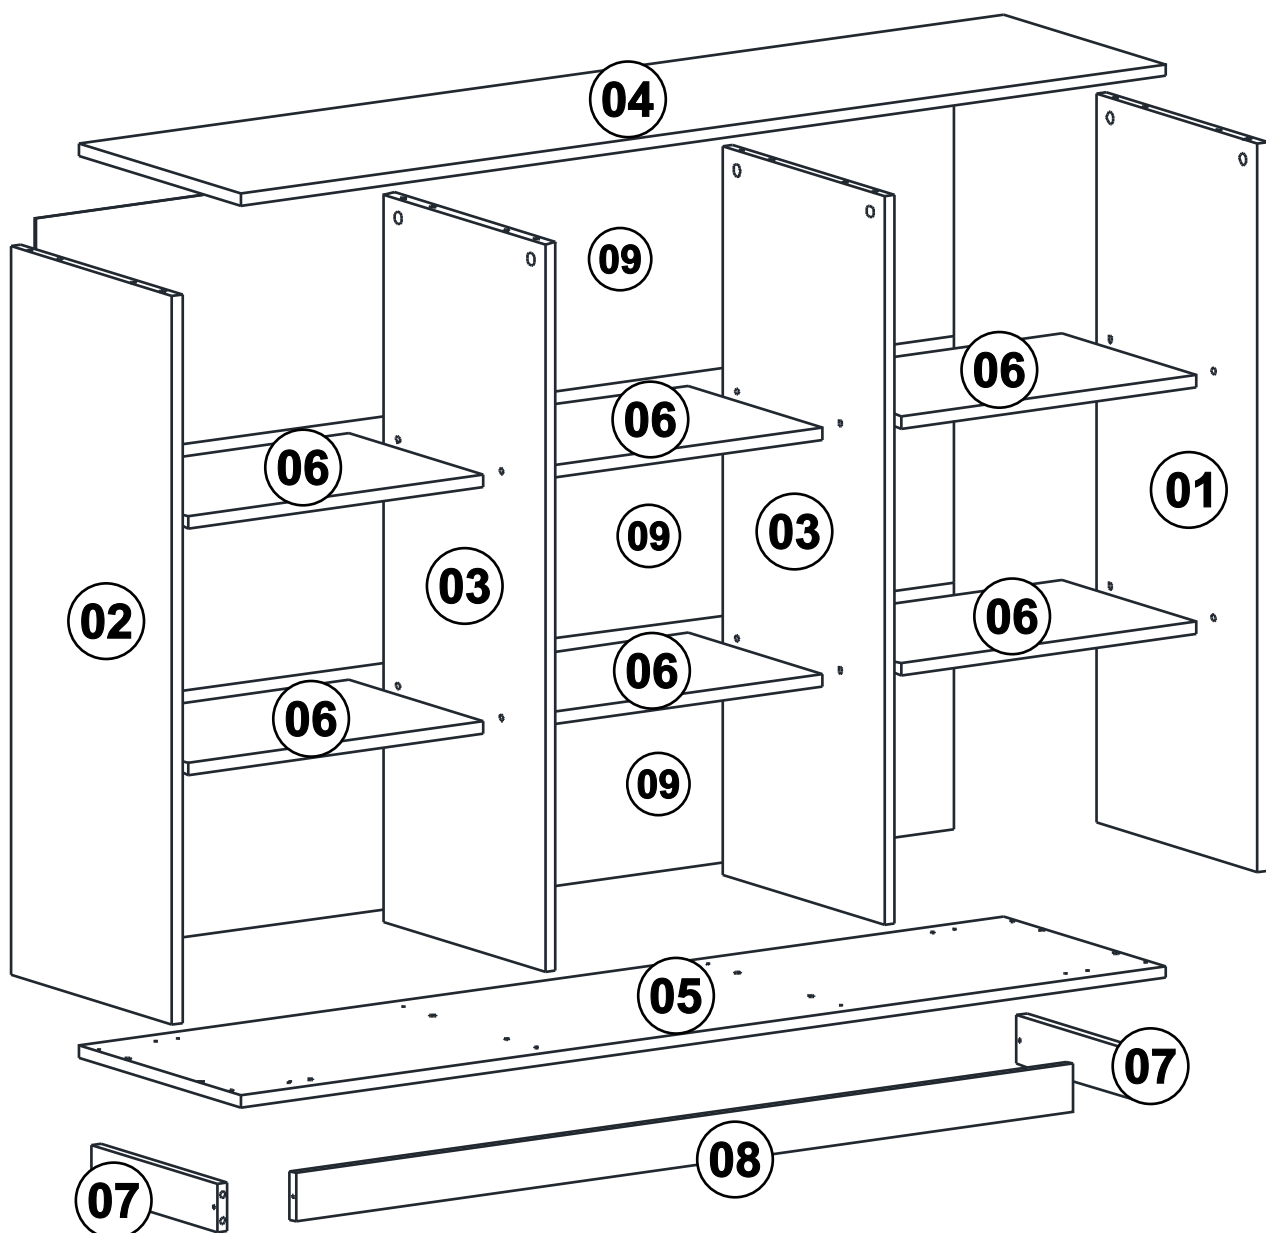

Instruções de Montagem

Instrucciones de Montage

Assembly Instructions

REF.

HO-2996

 **HECOL**
móveis

Rua Arlindo Baccin, 601 - Lot. Vinhedos,
Bento Gonçalves, RS - CEP: 95707-150

Fone: (54) 3454-5900

Email: contato@hecolmoveis.com.br

Site: www.hecolmoveis.com.br

LISTA DE PEÇAS

Nº PEÇA	CÓD. IND.	DESCRIÇÃO	QTD.	COMP. (mm)	LARG. (mm)	ESP. (mm)
01		Lateral Direita	1	900	350	MDP 15
02		Lateral Esquerda	1	900	350	MDP 15
03		Divisão	2	900	350	MDP 15
04		Tampo	1	1350	350	MDP 15
05		Base Inferior	1	1350	350	MDP 15
06		Prateleira	6	430	290	MDP 15
07		Trav Lateral Pés	2	273	60	MDP 15
08		Trav Frontal Pés	1	1135	60	MDP 15
09		Costa	3	1340	305	HDF 3

Importante:
introduzir o parafuso «Q» usando a
chave «S» , e em seguida cobrir
com a tampa «R».

LISTA DE PEÇAS

LISTA DE FERRAGEM

<p>A</p>  <p>x08</p> <p>Tambor Minifix 15x12mm</p>	<p>B</p>  <p>x08</p> <p>Parafuso Minifix</p>	<p>C</p>  <p>x10</p> <p>Parafuso 4,5x50mm CC</p>	<p>D</p>  <p>x02</p> <p>Parafuso 5x40mm CF</p>
<p>E</p>  <p>x16</p> <p>Parafuso 3,5x14mm CP</p>	<p>F</p>  <p>x08</p> <p>Cavilha 8x50mm</p>	<p>G</p>  <p>x32</p> <p>Cavilha 8x30mm</p>	<p>H</p>  <p>x74</p> <p>Prego 10x10</p>
<p>I</p>  <p>x05</p> <p>Chapa "L" 20x20x12mm</p>	<p>J</p>  <p>x02</p> <p>Suporte Aéreo Reforçado</p>	<p>K</p>  <p>x02</p> <p>Capa Suporte Aéreo</p>	<p>L</p>  <p>x02</p> <p>Bucha 6x35mm</p>
<p>M</p>  <p>x15</p> <p>Garra Costa</p>	<p>N</p>  <p>x08</p> <p>Tampa de Minifix</p>	<p>O</p>  <p>Pé Pinus DD/TE</p>	<p>P</p>  <p>Pé Pinus DE/TD</p>
<p>Q</p>  <p>x08</p> <p>Parafuso Est 5,0x50 mm</p>	<p>R</p>  <p>x08</p> <p>Tampa Par. 5,0x50 mm</p>	<p>S</p>  <p>x01</p> <p>Chave Allen Z 3mm</p>	

01

02

03

04

05

06

07

08