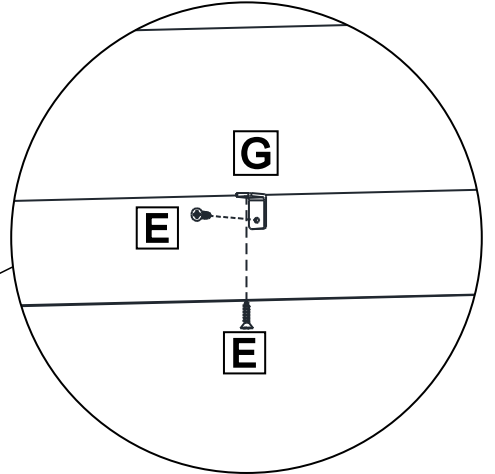

Importante:
introduzir o parafuso «Q» usando a
chave «S» , e em seguida cobrir
com a tampa «R».

LISTA DE PEÇAS

LISTA DE FERRAGEM

<p>A</p>  <p>x08</p> <p>Tambor Minifix 15x12mm</p>	<p>B</p>  <p>x08</p> <p>Parafuso Minifix</p>	<p>C</p>  <p>x10</p> <p>Parafuso 4,5x50mm CC</p>	<p>D</p>  <p>x02</p> <p>Parafuso 5x40mm CF</p>
<p>E</p>  <p>x16</p> <p>Parafuso 3,5x14mm CP</p>	<p>F</p>  <p>x08</p> <p>Cavilha 8x50mm</p>	<p>G</p>  <p>x32</p> <p>Cavilha 8x30mm</p>	<p>H</p>  <p>x74</p> <p>Prego 10x10</p>
<p>I</p>  <p>x05</p> <p>Chapa "L" 20x20x12mm</p>	<p>J</p>  <p>x02</p> <p>Suporte Aéreo Reforçado</p>	<p>K</p>  <p>x02</p> <p>Capa Suporte Aéreo</p>	<p>L</p>  <p>x02</p> <p>Bucha 6x35mm</p>
<p>M</p>  <p>x15</p> <p>Garra Costa</p>	<p>N</p>  <p>x08</p> <p>Tampa de Minifix</p>	<p>O</p>  <p>Pé Pinus DD/TE</p>	<p>P</p>  <p>Pé Pinus DE/TD</p>
<p>Q</p>  <p>x08</p> <p>Parafuso Est 5,0x50 mm</p>	<p>R</p>  <p>x08</p> <p>Tampa Par. 5,0x50 mm</p>	<p>S</p>  <p>x01</p> <p>Chave Allen Z 3mm</p>	

01

02

03

04

05

06

07

08