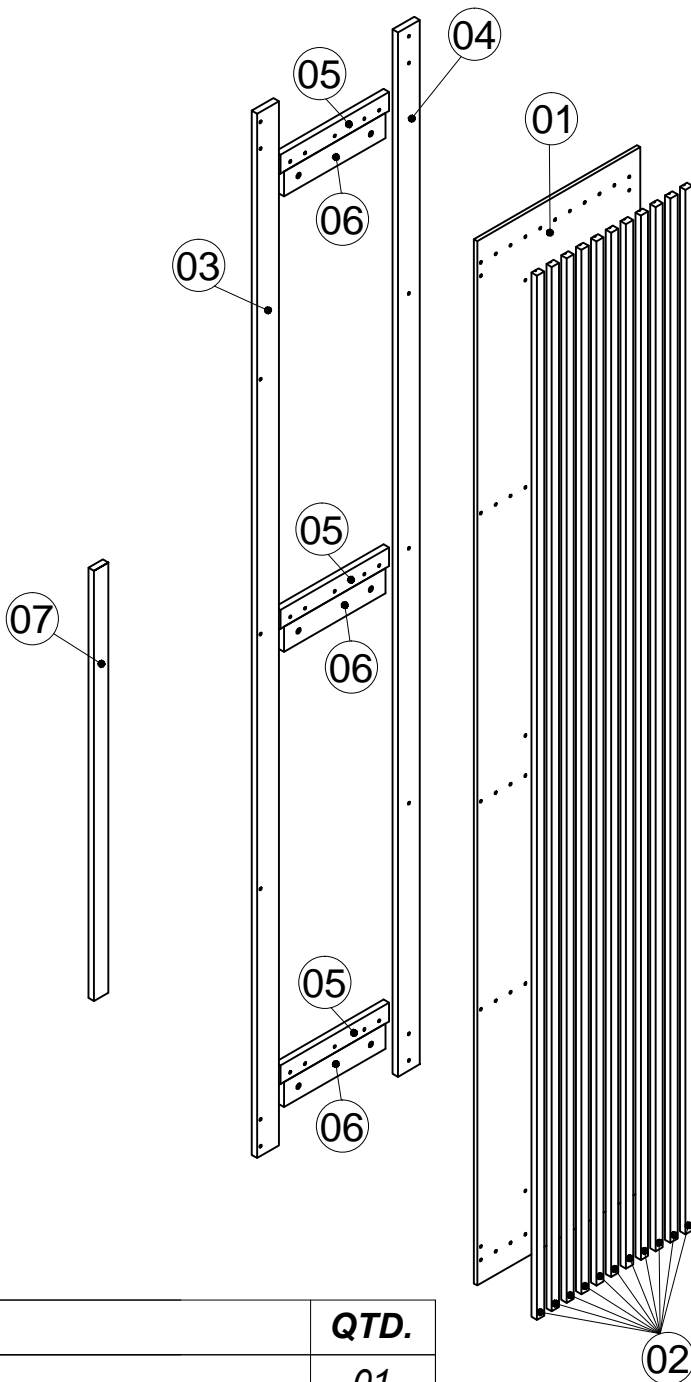

ACESSÓRIOS

- A**

Ø 6,0 x 70 mm
6x
- B**

Ø 8 mm
6x
- C**

COLA

1x
- D**

Ø 3,5 x 20 mm
55x
- E**

Ø 6 x 20 mm
10x
- F**

Ø 4,5 x 30 mm
19x

COD.	DESCRIÇÃO	QTD.
01	FUNDO DO PAINEL	01
02	RIPADO	11
03	RÉGUA LATERAL	01
04	APOIO LATERAL	01
05	APOIO TRASEIRO	03
06	RÉGUA PAREDE	03
07	GABARITO	01

NECESSÁRIO PARA MONTAGEM

17.372 - PAINEL PARIS

03°

04°

DEFINIR A
ALTURA QUE O
PAINEL SERÁ
INSTALADO

8,5 CM ALTURA
MINIMA

05°

QUANDO FOR MONTAR MAIS
DE UM PAINEL USAR ESTAS
REFERÊNCIAS DE MEDIDAS

x3