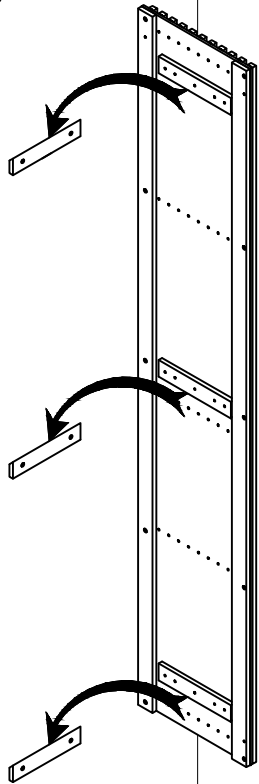

ACESSÓRIOS

- A**

Ø 6,0 x 70 mm
6x
- B**

Ø 8 mm
6x
- C**

COLA

1x
- D**

Ø 3,5 x 20 mm
55x
- E**

Ø 6 x 20 mm
10x
- F**

Ø 4,5 x 30 mm
19x

COD.	DESCRIÇÃO	QTD.
01	FUNDO DO PAINEL	01
02	RIPADO	11
03	RÉGUA LATERAL	01
04	APOIO LATERAL	01
05	APOIO TRASEIRO	03
06	RÉGUA PAREDE	03
07	GABARITO	01

NECESSÁRIO PARA MONTAGEM

17.372 - PAINEL PARIS

03°

04°

DEFINIR A
ALTURA QUE O
PAINEL SERÁ
INSTALADO

8,5 CM ALTURA
MINIMA

05°

QUANDO FOR MONTAR MAIS
DE UM PAINEL USAR ESTAS
REFERÊNCIAS DE MEDIDAS

x3