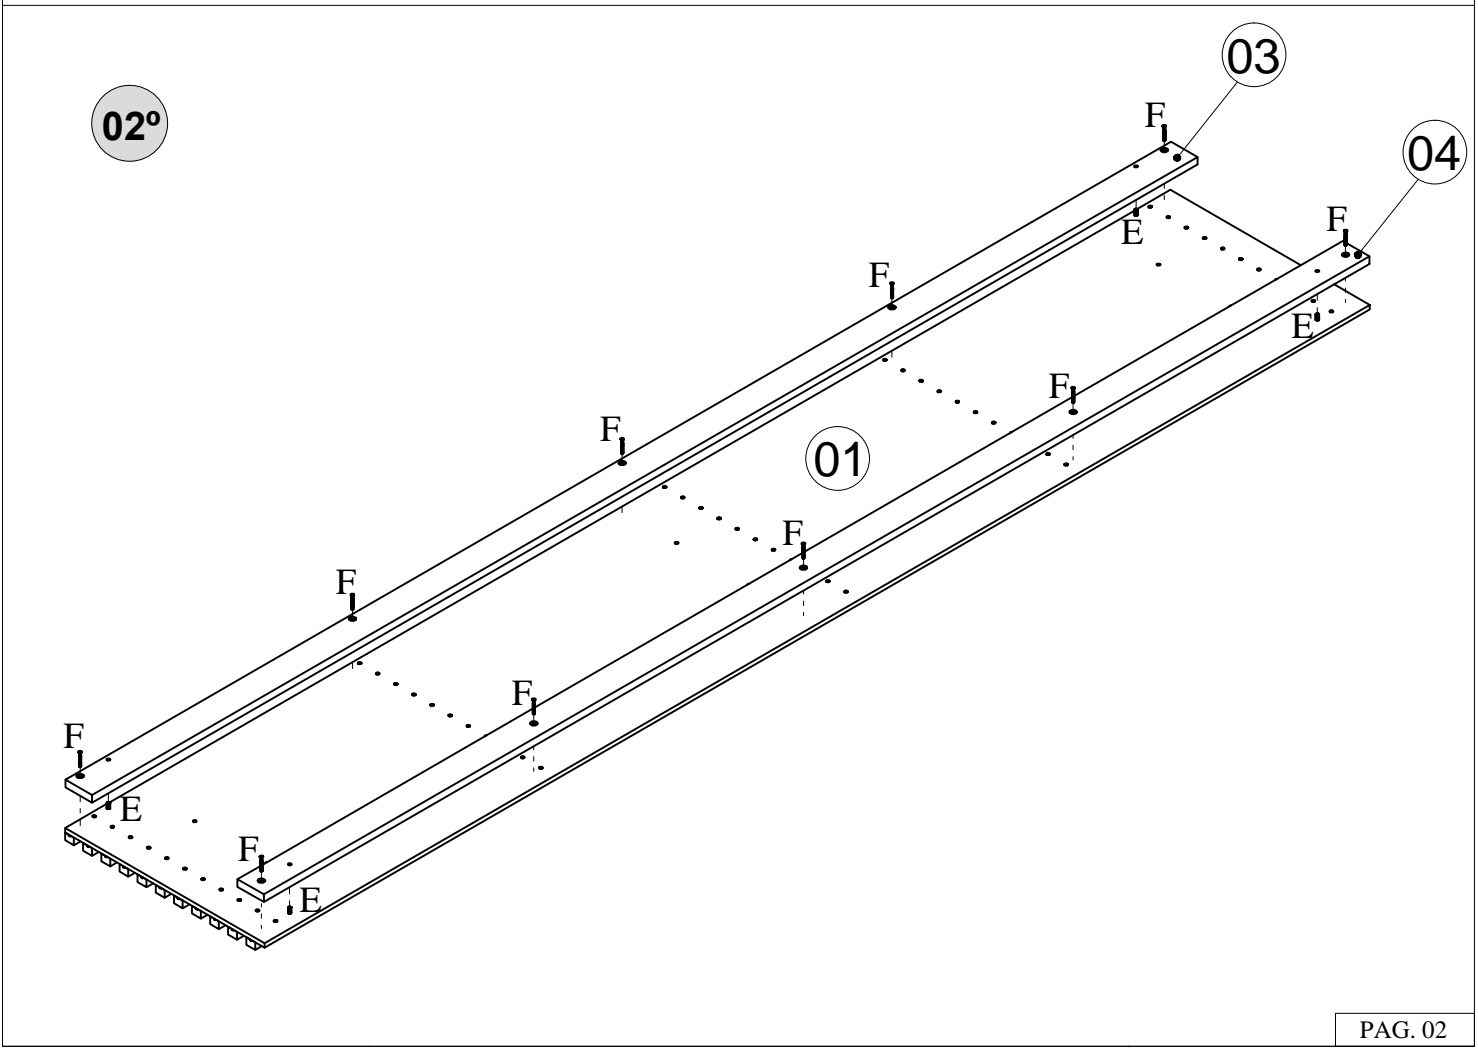

ACESSÓRIOS

- A**

Ø 6,0 x 70 mm
6x
- B**

Ø 8 mm
6x
- C**

COLA

1x
- D**

Ø 3,5 x 20 mm
55x
- E**

Ø 6 x 20 mm
10x
- F**

Ø 4,5 x 30 mm
19x

COD.	DESCRIÇÃO	QTD.
01	FUNDO DO PAINEL	01
02	RIPADO	11
03	RÉGUA LATERAL	01
04	APOIO LATERAL	01
05	APOIO TRASEIRO	03
06	RÉGUA PAREDE	03
07	GABARITO	01

NECESSÁRIO PARA MONTAGEM

17.372 - PAINEL PARIS