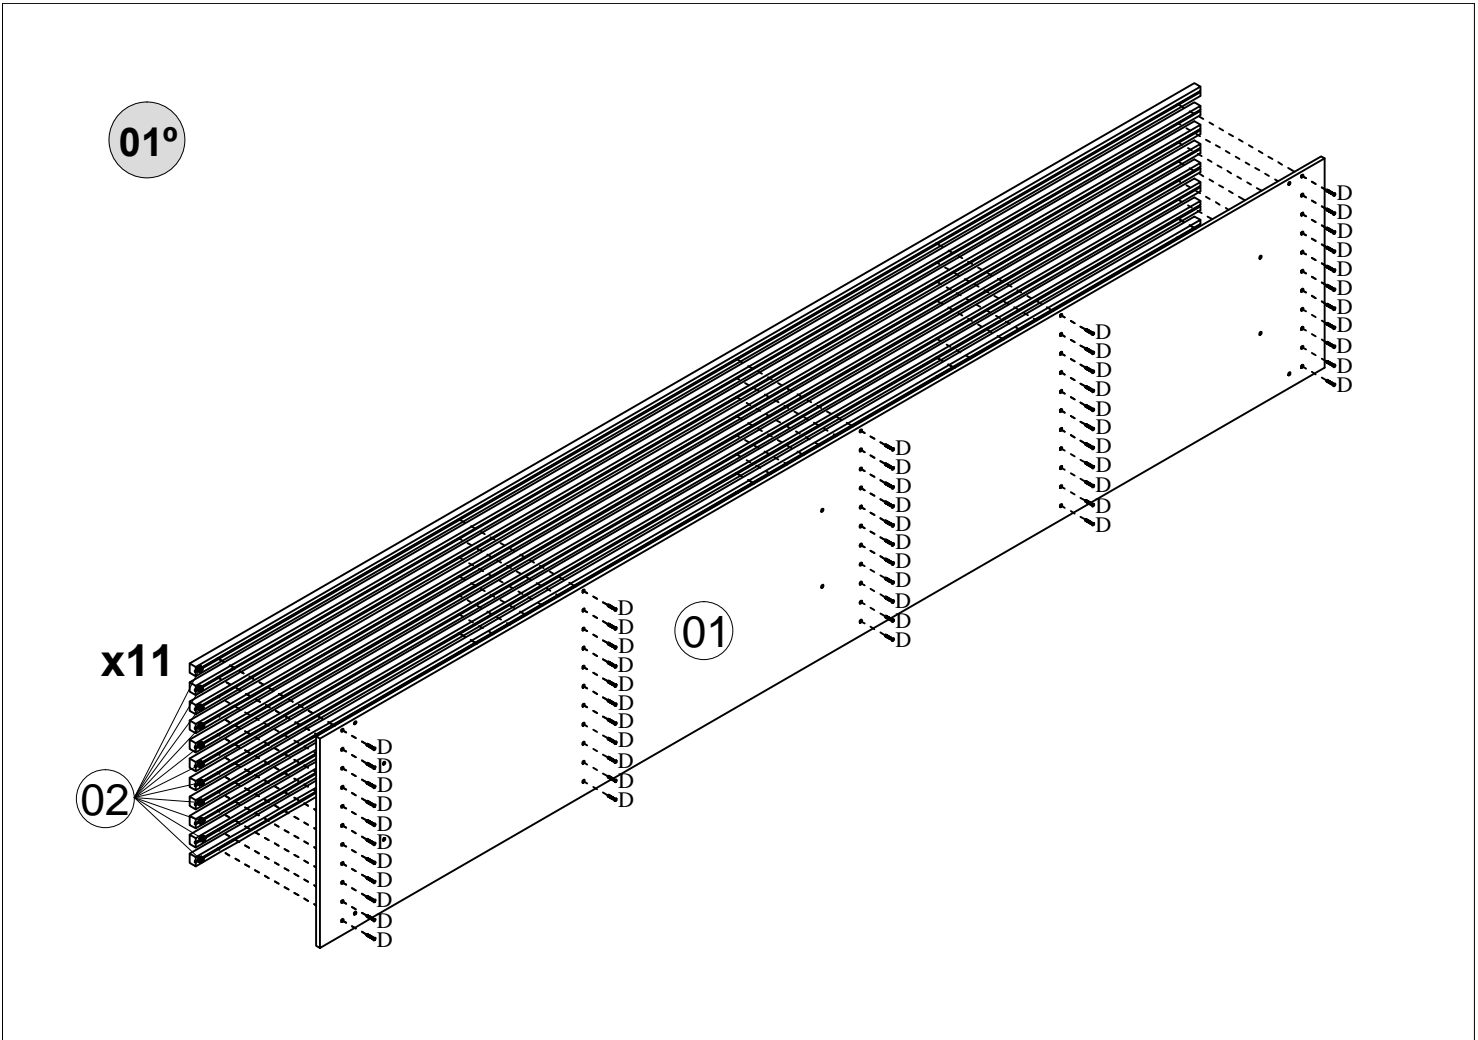

ACESSÓRIOS

- A**

Ø 6,0 x 70 mm
6x
- B**

Ø 8 mm
6x
- C**

COLA

1x
- D**

Ø 3,5 x 20 mm
55x
- E**

Ø 6 x 20 mm
10x
- F**

Ø 4,5 x 30 mm
19x

COD.	DESCRIÇÃO	QTD.
01	FUNDO DO PAINEL	01
02	RIPADO	11
03	RÉGUA LATERAL	01
04	APOIO LATERAL	01
05	APOIO TRASEIRO	03
06	RÉGUA PAREDE	03
07	GABARITO	01

NECESSÁRIO PARA MONTAGEM

17.372 - PAINEL PARIS