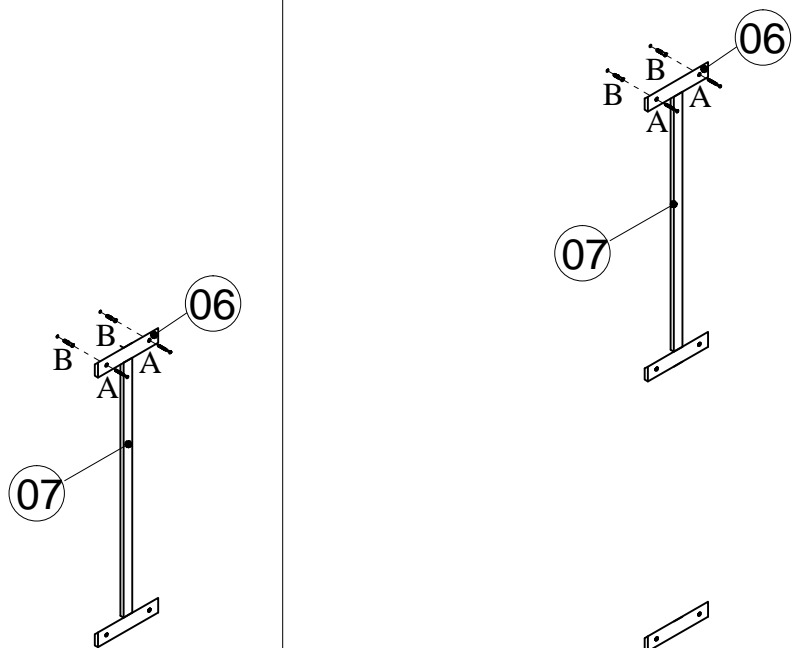

ACESSÓRIOS

- A**

Ø 6,0 x 70 mm
6x
- B**

Ø 8 mm
6x
- C**

COLA

1x
- D**

Ø 3,5 x 20 mm
55x
- E**

Ø 6 x 20 mm
10x
- F**

Ø 4,5 x 30 mm
19x

COD.	DESCRIÇÃO	QTD.
01	FUNDO DO PAINEL	01
02	RIPADO	11
03	RÉGUA LATERAL	01
04	APOIO LATERAL	01
05	APOIO TRASEIRO	03
06	RÉGUA PAREDE	03
07	GABARITO	01

NECESSÁRIO PARA MONTAGEM

17.372 - PAINEL PARIS

03°

04°

DEFINIR A
ALTURA QUE O
PAINEL SERÁ
INSTALADO

8,5 CM ALTURA
MINIMA

05°

QUANDO FOR MONTAR MAIS
DE UM PAINEL USAR ESTAS
REFERÊNCIAS DE MEDIDAS

x3