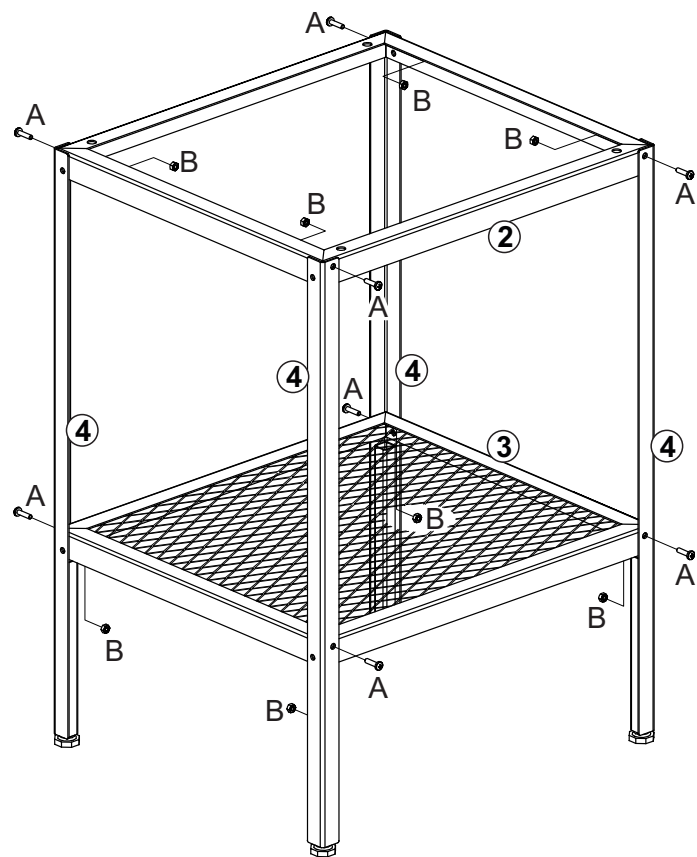

blumenau

crisaleira

peças

- 1 Gabinete (1x)
- 2 Quadro Superior Cavalete (1x)
- 3 Quadro Inferior Cavalete (1x)
- 4 Pés Cavalete (4x)

não utilizar químicos
ou abrasivos
na limpeza

evitar batidas
e contato com
objetos cortantes

pano umedecido
com água, seguido
de pano seco

capacidade de carga
por prateleira
(distribuídos uniformemente)

**ferramentas necessárias
(não fornecidas)**

Chave de Boca

Componentes

A - Parafuso Philips Cab. Panela
øM4 x 16 (16x)

B - Porca Sextavada
øM4(16x)

C - Paraf. Allen Cab. Cilíndrica
ø1/4"UNC x 1/2" (4x)

D- Porca Sextavada ZP
ø1/4"UNC (x4)

E - Chave Allen 3/16" (x1)

1

A - Parafuso Philips Cab. Painel
øM4 x 16 (8x)

B - Porca Sextavada
øM4(8x)

2

A - Parafuso Philips Cab. Painel
øM4 x 16 (8x)

B - Porca Sextavada
øM4(8x)

3

A - Paraf. Allen Cab. Cilíndrica $\varnothing 1/4$ "UNC x $1/2$ " (4x)

B- Porca Sextavada ZP $\varnothing 1/4$ "UNC (x4)

C - Chave Allen $3/16$ " (x1)