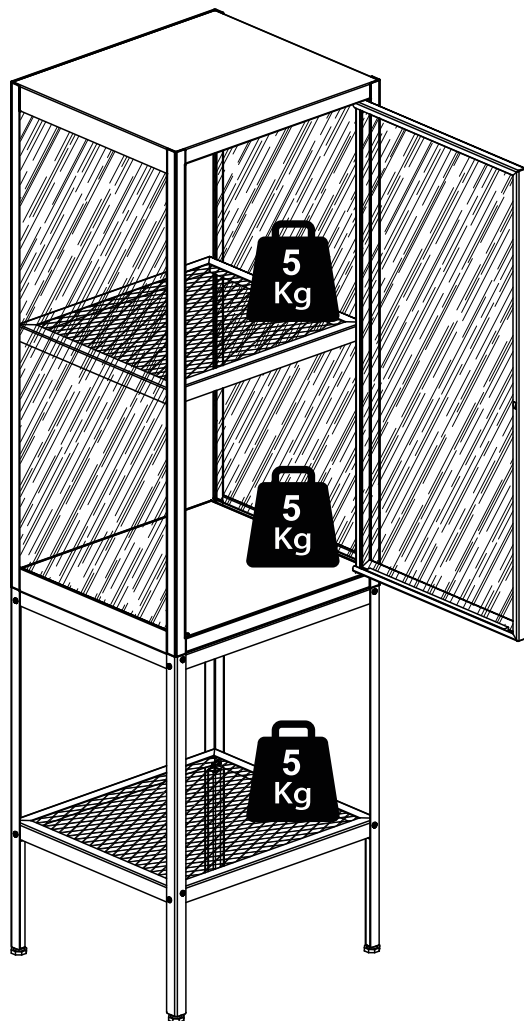

Termo de Garantia para produtos Proa.

A Proa assegura **garantia contra defeitos de material e de manufatura nos seus produtos pelo período de 6 meses, incluído o prazo legal de garantia de 90 dias, contados a partir da data de emissão da nota fiscal de saída de fábrica.**

Toda e qualquer reclamação referente a qualidade, falta de componentes, impossibilidade de montagem, deverá ser tratada com a loja distribuidora onde foi adquirido o produto. As tratativas referentes a qualidade do produto e demais esclarecimentos serão alinhados entre a loja e a fábrica.

Para possíveis e futuras assistências, a Proa solicitará ao lojista distribuidor o envio de documentos, fotos ou qualquer outro complemento que comprove o problema de qualidade reclamado pelo consumidor.

A garantia do produto refere-se apenas a problemas de qualidade referente a fabricação do produto não atendendo transporte, montagem inadequada, má utilização ou falta de cuidados com o produto.