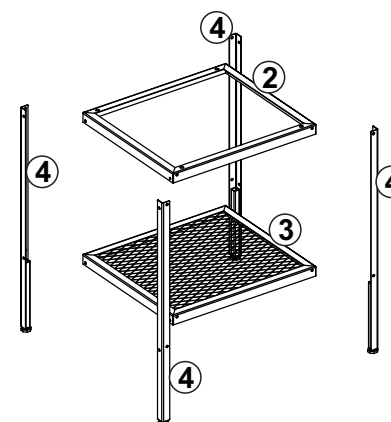

blumenau

crisaleira

peças

- 1 Gabinete (1x)
- 2 Quadro Superior Cavalete (1x)
- 3 Quadro Inferior Cavalete (1x)
- 4 Pés Cavalete (4x)

não utilizar químicos
ou abrasivos
na limpeza

evitar batidas
e contato com
objetos cortantes

pano umedecido
com água, seguido
de pano seco

capacidade de carga
por prateleira
(distribuídos uniformemente)

**ferramentas necessárias
(não fornecidas)**

Chave de Boca

Componentes

A - Parafuso Philips Cab. Panela
øM4 x 16 (16x)