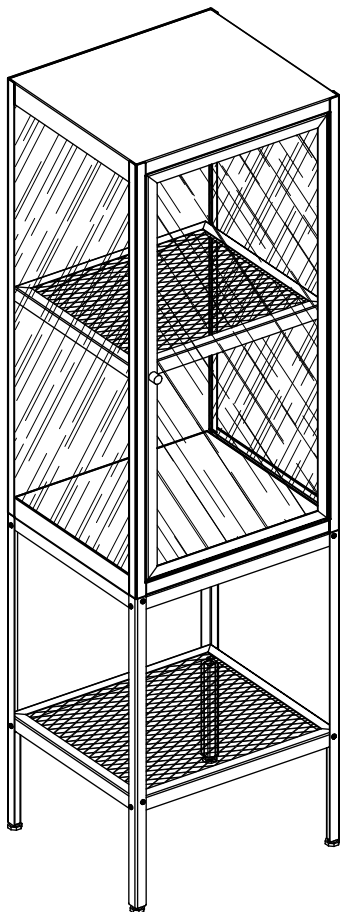

blumenau

crisaleira

peças

- 1 Gabinete (1x)
- 2 Quadro Superior Cavalete (1x)
- 3 Quadro Inferior Cavalete (1x)
- 4 Pés Cavalete (4x)

não utilizar químicos
ou abrasivos
na limpeza

evitar batidas
e contato com
objetos cortantes

pano umedecido
com água, seguido
de pano seco

capacidade de carga
por prateleira
(distribuídos uniformemente)

**ferramentas necessárias
(não fornecidas)**

Chave de Boca

Componentes

A - Parafuso Philips Cab. Panela
øM4 x 16 (16x)

B - Porca Sextavada
øM4(16x)

C - Paraf. Allen Cab. Cilíndrica
ø1/4"UNC x 1/2" (4x)

D- Porca Sextavada ZP
ø1/4"UNC (x4)

E - Chave Allen 3/16" (x1)

1

A - Parafuso Philips Cab. Painel
øM4 x 16 (8x)

B - Porca Sextavada
øM4(8x)

2

A - Parafuso Philips Cab. Painel
øM4 x 16 (8x)

B - Porca Sextavada
øM4(8x)

3

A - Paraf. Allen Cab. Cilíndrica $\varnothing 1/4$ "UNC x $1/2$ " (4x)

B- Porca Sextavada ZP $\varnothing 1/4$ "UNC (x4)

C - Chave Allen $3/16$ " (x1)