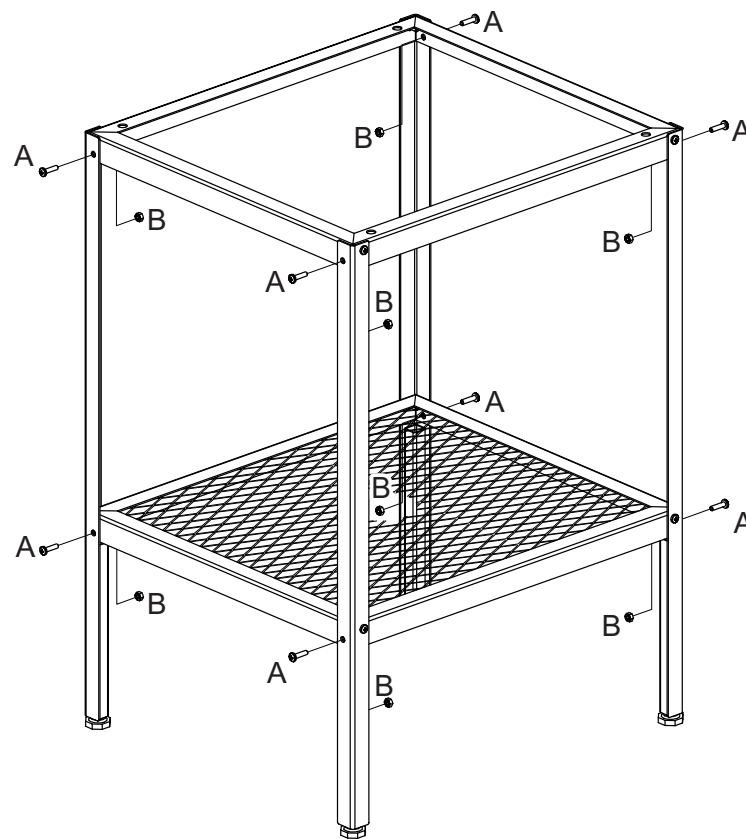

blumenau

crisaleira

peças

- 1 Gabinete (1x)
- 2 Quadro Superior Cavalete (1x)
- 3 Quadro Inferior Cavalete (1x)
- 4 Pés Cavalete (4x)

não utilizar químicos
ou abrasivos
na limpeza

evitar batidas
e contato com
objetos cortantes

pano umedecido
com água, seguido
de pano seco

capacidade de carga
por prateleira
(distribuídos uniformemente)

**ferramentas necessárias
(não fornecidas)**

Chave de Boca

Componentes

A - Parafuso Philips Cab. Panela
øM4 x 16 (16x)

B - Porca Sextavada
øM4(16x)

C - Paraf. Allen Cab. Cilíndrica
ø1/4"UNC x 1/2" (4x)

D- Porca Sextavada ZP
ø1/4"UNC (x4)

E - Chave Allen 3/16" (x1)

1

A - Parafuso Philips Cab. Painel
øM4 x 16 (8x)

B - Porca Sextavada
øM4(8x)

2

A - Parafuso Philips Cab. Painel
øM4 x 16 (8x)

B - Porca Sextavada
øM4(8x)

3

A - Paraf. Allen Cab. Cilíndrica $\varnothing 1/4$ "UNC x $1/2$ " (4x)

B- Porca Sextavada ZP $\varnothing 1/4$ "UNC (x4)

C - Chave Allen $3/16$ " (x1)