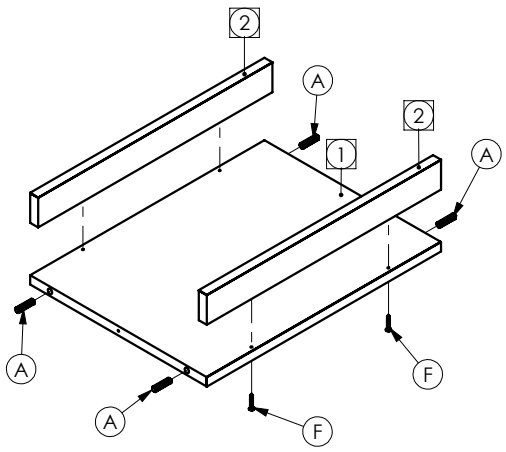

Lista de acessórios de montagem

Imagem	Cavilha	Parafuso Pequeno	Parafuso Médio	Parafuso Grande	Rodizio	Sachê de Cola
Descrição	Cavilha	Parafuso Pequeno	Parafuso Médio	Parafuso Grande	Rodizio	Sachê de Cola
Quantidade	12	16	12	6	4	1
Referência	A	E	F	G	H	-

Ref.	Descrição	Código	Dimensões	Qtd.
1	Tampo	MVDMS-0212	438 X 330	3
2	Apoio Trazeiro dos Tamos	MVDMS-0215	438 X 48	6
3	Lateral Direita	MVDMS-0210	705 X 330	1
4	Lateral Esquerda	MVDMS-0211	705 X 330	1

Dimensões em milímetros (mm)

Ferramentas necessárias para a montagem

Ferramentas não inclusas

Etapa 1
Montar Apoio Trazeiro e Cavilhas em todos os Tamos