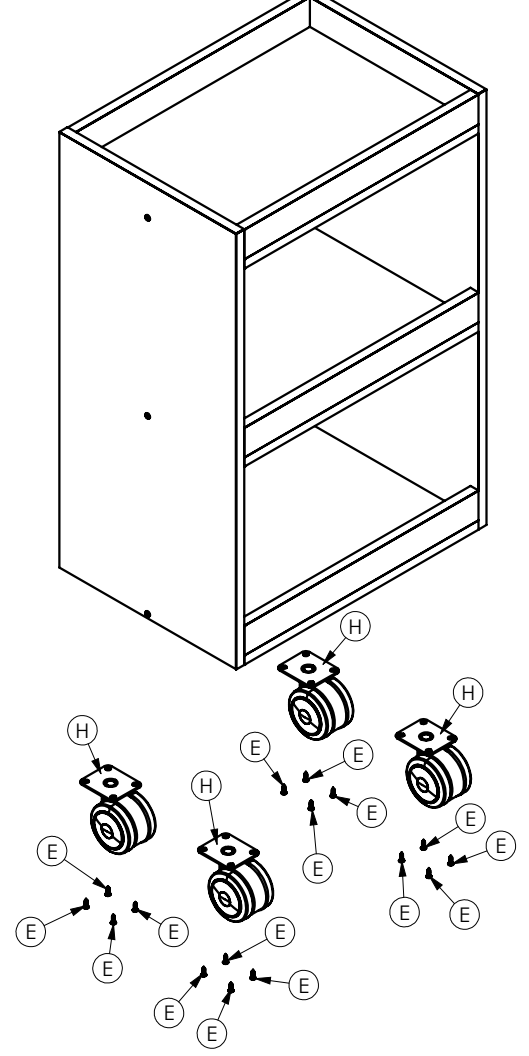

Lista de acessórios de montagem

Imagem	Cavilha	Parafuso Pequeno	Parafuso Médio	Parafuso Grande	Rodizio	Sachê de Cola
						
Descrição	Cavilha	Parafuso Pequeno	Parafuso Médio	Parafuso Grande	Rodizio	Sachê de Cola
Quantidade	12	16	12	6	4	1
Referência	A	E	F	G	H	-

Ref.	Descrição	Código	Dimensões	Qtd.
1	Tampo	MVDMS-0212	438 X 330	3
2	Apoio Trazeiro dos Tamos	MVDMS-0215	438 X 48	6
3	Lateral Direita	MVDMS-0210	705 X 330	1
4	Lateral Esquerda	MVDMS-0211	705 X 330	1

Dimensões em milímetros (mm)

Ferramentas necessárias para a montagem

Ferramentas não inclusas

Etapa 1
Montar Apoio Trazeiro e Cavilhas em todos os Tamos

Notas:
1 - Orientar-se pelos pré-furos existentes;
2 - Antes de encaixar as cavilhas, aplique cola nos furos de alojamento das mesmas.

Etapa 2
Montar Apoio Trazeiro e Cavilhas em todos os Tamos

Notas:
1 - Orientar-se pelos pré-furos existentes;
2 - Antes de encaixar as cavilhas, aplique cola nos furos de alojamento das mesmas.

Etapa 3
Montar os Rodizios na base do Móvel