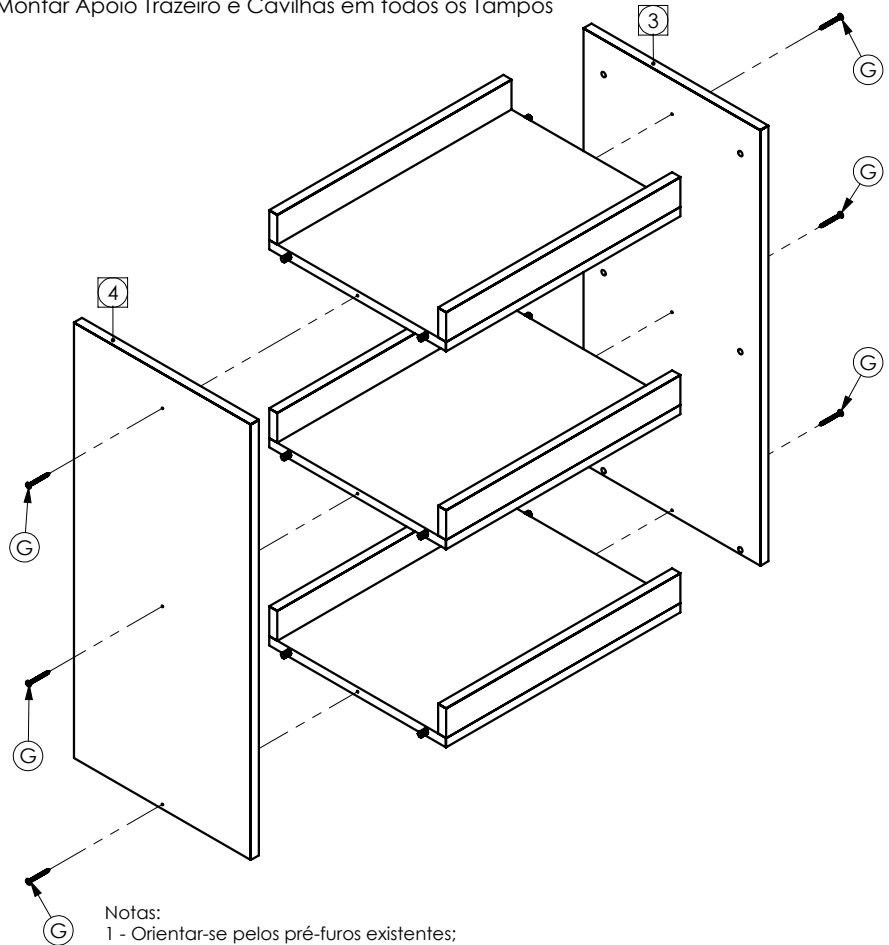

Notas:
1 - Orientar-se pelos pré-furos existentes;
2 - Antes de encaixar as cavilhas, aplique cola nos furos de alojamento das mesmas.

Etapa 2
Montar Apoio Trazeiro e Cavilhas em todos os Tamos

Notas:
1 - Orientar-se pelos pré-furos existentes;
2 - Antes de encaixar as cavilhas, aplique cola nos furos de alojamento das mesmas.

Etapa 3
Montar os Rodizios na base do Móvel