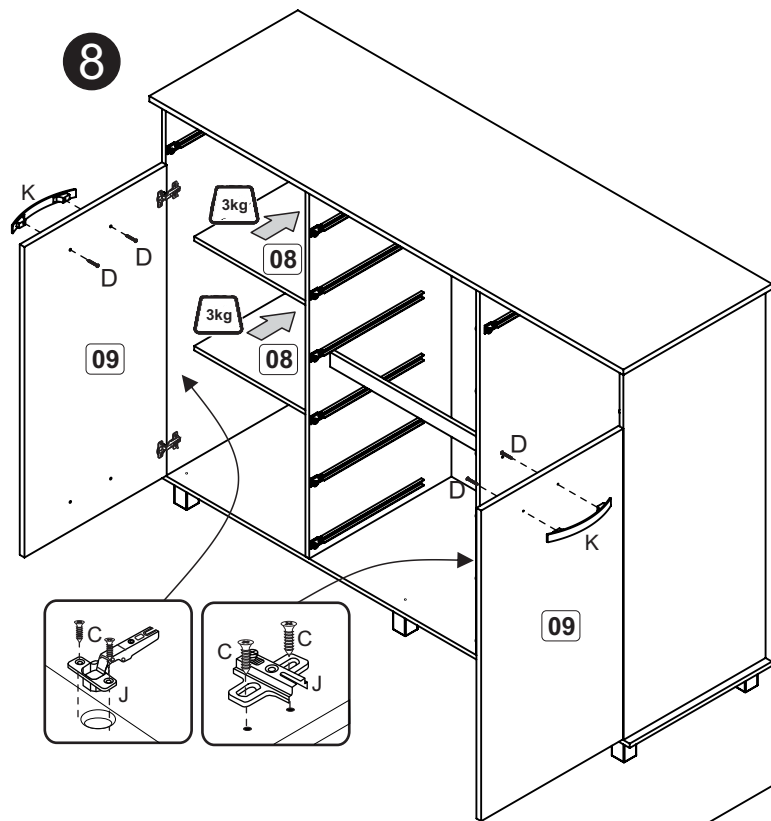

CO180

A		6x30	40
B		3,5x40	10
C		3,5x12	116
D		3,5x25	20
E		6,0x10	32
F		5,0x35	06
G		10x10	70
H		Corrediza 350mm Corredera 350mm	08
I		13x15	32
J		Dobradiza/Bisagra 9mm Calço/Base bisagra 5mm	04
K		Puxador 128mm Tirador 128mm	10
L		Garra costa Fijador revés	14
M		Pé plástico Pata plástica	06
N		Cantoneira 22x22 Pieza L 22x22	24
O		Suporte prateleira Soporte repisa	08
P		Suporte cabideiro Soporte perchero	02
Q		Bisnaga de cola Pegamento	01

\*Colocar Suporte de Prateleira conforme indicado  
 \*Coloque el soporte del estante como se indica

**Relação de peças/ Relación piezas**

Nº	Descrição/Descripción	mm	Qtde Cant
01	Lateral esquerda/Lateral izquierda	1020x450x12	01
02	Lateral direita/Lateral derecha	1020x450x12	01
03	Divisão esquerda/Divisória izquierda	1020x450x12	01
04	Divisão direita/Divisória derecha	1020x450x12	01
05	Base/Base	1500x450x12	01
06	Tampo/Tapa	1500x470x12	01
07	Travessa/Travesaño	528x40x12	01
08	Prateleira/Repisa	442x360x12	02
09	Porta/Puerta	851x450x15	02
10	Frente gaveta/Frente cajón	538x167x15	06
11	Frente gaveta/Frente cajón	450x167x15	02
12	Lateral gaveta/Lateral cajón	350x100x12	16
13	Batente gaveta/Revés cajón	478x90x12	06
14	Batente gaveta/Revés cajón	392x90x12	02
15	Fundo gaveta/Fondo cajón	501x355x03	06
16	Fundo gaveta/Fondo cajón	415x355x03	02
17	Costa/Revés	540x346x03	03
18	Costa/Revés	1040x457x03	02
19	Cabideiro/Perchero	436mm	01