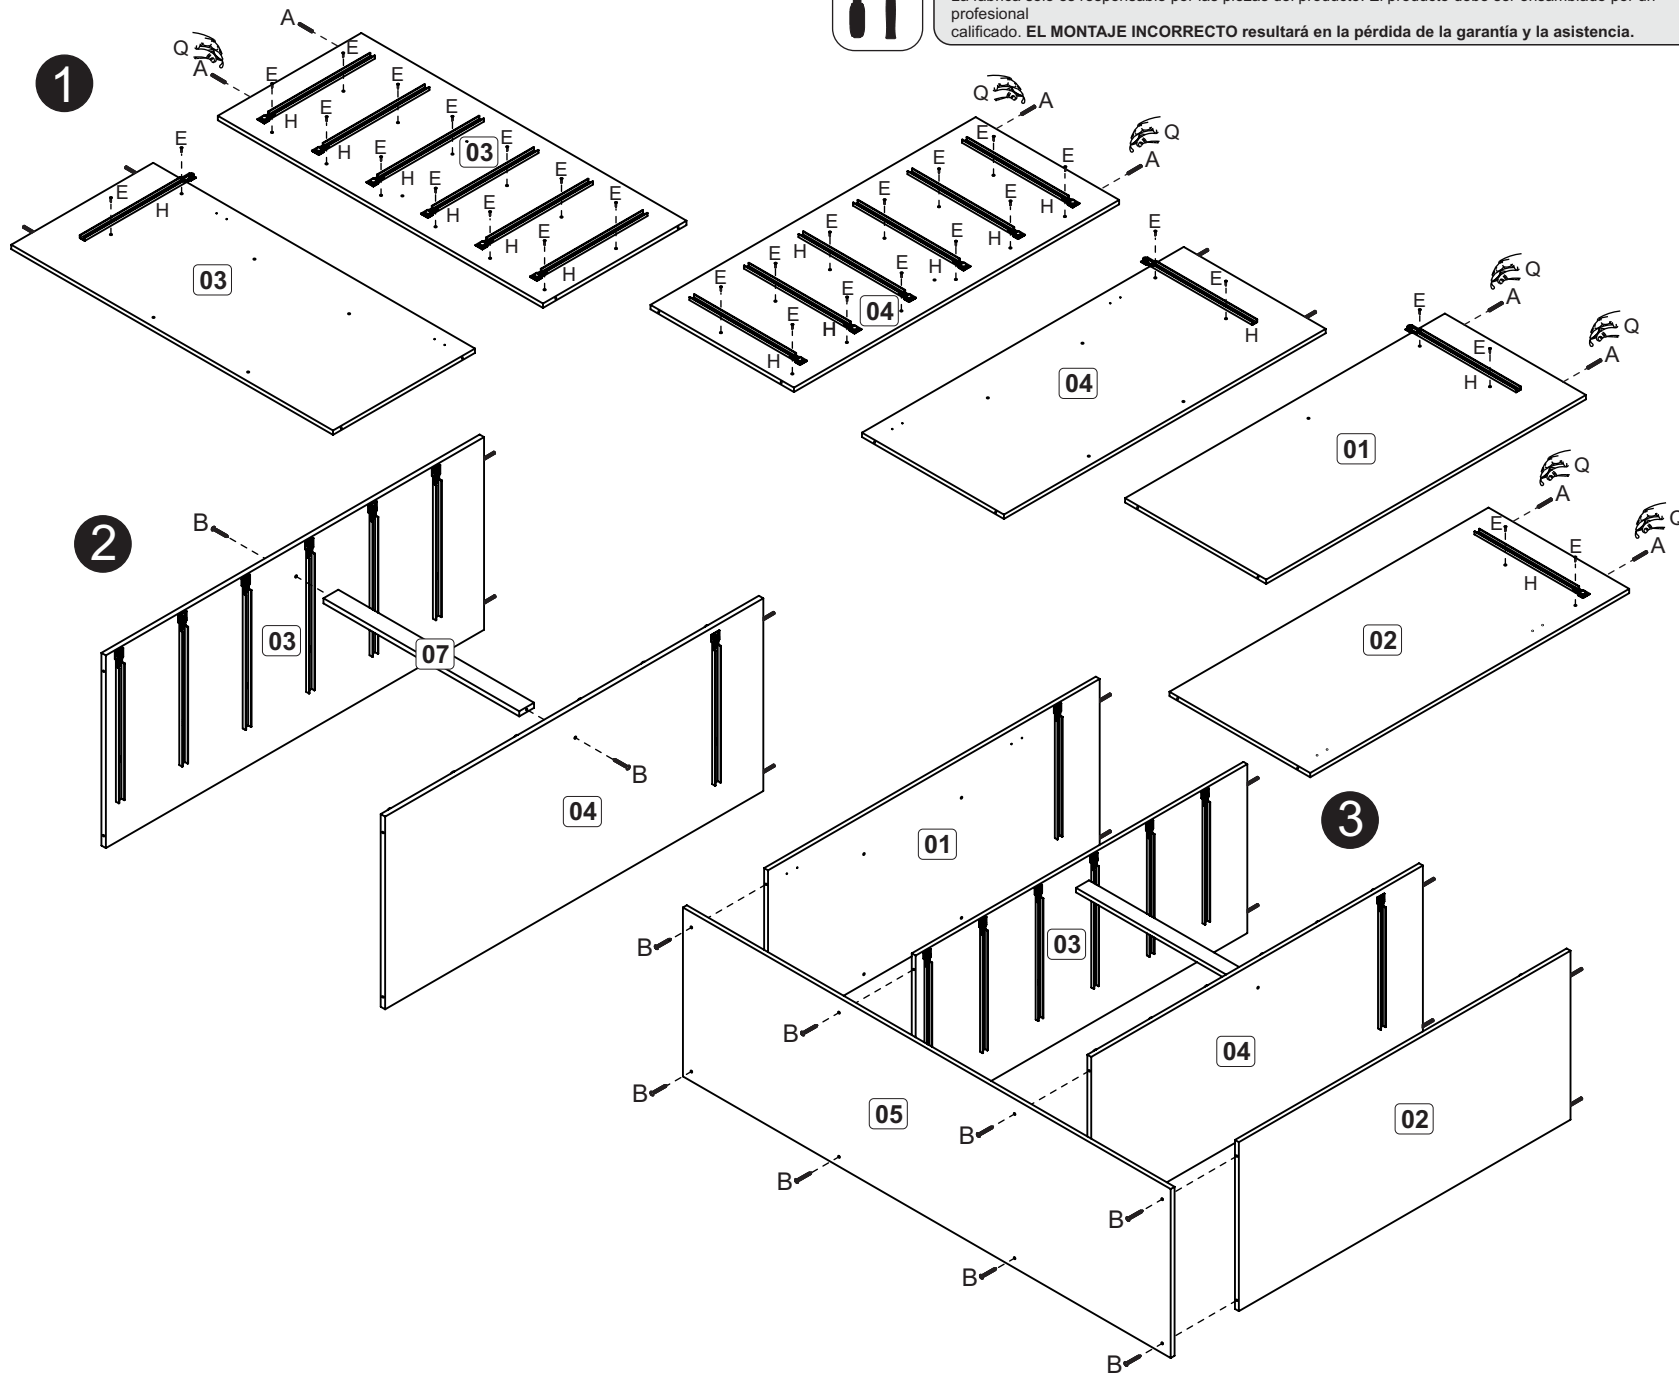

CO180

A		6x30	40
B		3,5x40	10
C		3,5x12	116
D		3,5x25	20
E		6,0x10	32
F		5,0x35	06
G		10x10	70
H		Corrediza 350mm Corredera 350mm	08
I		13x15	32
J		Dobradiza/Bisagra 9mm Calço/Base bisagra 5mm	04
K		Puxador 128mm Tirador 128mm	10
L		Garra costa Fijador revés	14
M		Pé plástico Pata plástica	06
N		Cantoneira 22x22 Pieza L 22x22	24
O		Suporte prateleira Soporte repisa	08
P		Suporte cabideiro Soporte perchero	02
Q		Bisnaga de cola Pegamento	01

\*Colocar Suporte de Prateleira conforme indicado  
 \*Coloque el soporte del estante como se indica

**Relação de peças/ Relación piezas**

Nº	Descrição/Descripción	mm	Qtde Cant
01	Lateral esquerda/Lateral izquierda	1020x450x12	01
02	Lateral direita/Lateral derecha	1020x450x12	01
03	Divisão esquerda/Divisória izquierda	1020x450x12	01
04	Divisão direita/Divisória derecha	1020x450x12	01
05	Base/Base	1500x450x12	01
06	Tampo/Tapa	1500x470x12	01
07	Travessa/Travesaño	528x40x12	01
08	Prateleira/Repisa	442x360x12	02
09	Porta/Puerta	851x450x15	02
10	Frente gaveta/Frente cajón	538x167x15	06
11	Frente gaveta/Frente cajón	450x167x15	02
12	Lateral gaveta/Lateral cajón	350x100x12	16
13	Batente gaveta/Revés cajón	478x90x12	06
14	Batente gaveta/Revés cajón	392x90x12	02
15	Fundo gaveta/Fondo cajón	501x355x03	06
16	Fundo gaveta/Fondo cajón	415x355x03	02
17	Costa/Revés	540x346x03	03
18	Costa/Revés	1040x457x03	02
19	Cabideiro/Perchero	436mm	01

**Montagem Gaveta (8x)  
Montaje Cajón (8x)**