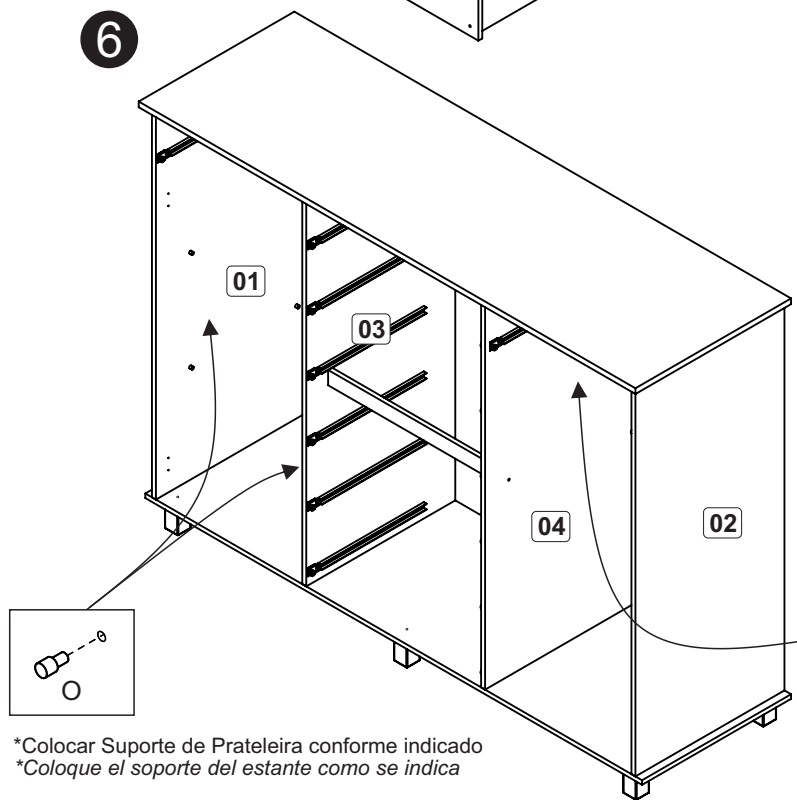

CO180

A		6x30	40
B		3,5x40	10
C		3,5x12	116
D		3,5x25	20
E		6,0x10	32
F		5,0x35	06
G		10x10	70
H		Corrediza 350mm Corredera 350mm	08
I		13x15	32
J		Dobradiza/Bisagra 9mm Calço/Base bisagra 5mm	04
K		Puxador 128mm Tirador 128mm	10
L		Garra costa Fijador revés	14
M		Pé plástico Pata plástica	06
N		Cantoneira 22x22 Pieza L 22x22	24
O		Suporte prateleira Soporte repisa	08
P		Suporte cabideiro Soporte perchero	02
Q		Bisnaga de cola Pegamento	01

\*Colocar Suporte de Prateleira conforme indicado  
 \*Coloque el soporte del estante como se indica

**Relação de peças/ Relación piezas**

Nº	Descrição/Descripción	mm	Qtde Cant
01	Lateral esquerda/Lateral izquierda	1020x450x12	01
02	Lateral direita/Lateral derecha	1020x450x12	01
03	Divisão esquerda/Divisória izquierda	1020x450x12	01
04	Divisão direita/Divisória derecha	1020x450x12	01
05	Base/Base	1500x450x12	01
06	Tampo/Tapa	1500x470x12	01
07	Travessa/Travesaño	528x40x12	01
08	Prateleira/Repisa	442x360x12	02
09	Porta/Puerta	851x450x15	02
10	Frente gaveta/Frente cajón	538x167x15	06
11	Frente gaveta/Frente cajón	450x167x15	02
12	Lateral gaveta/Lateral cajón	350x100x12	16
13	Batente gaveta/Revés cajón	478x90x12	06
14	Batente gaveta/Revés cajón	392x90x12	02
15	Fundo gaveta/Fondo cajón	501x355x03	06
16	Fundo gaveta/Fondo cajón	415x355x03	02
17	Costa/Revés	540x346x03	03
18	Costa/Revés	1040x457x03	02
19	Cabideiro/Perchero	436mm	01