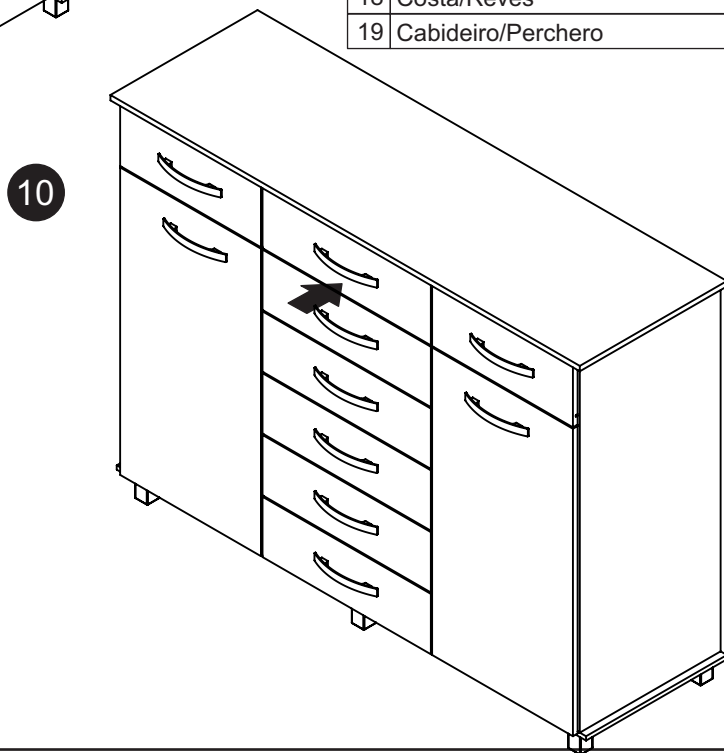

CO180

A		6x30	40
B		3,5x40	10
C		3,5x12	116
D		3,5x25	20
E		6,0x10	32
F		5,0x35	06
G		10x10	70
H		Corrediza 350mm Corredera 350mm	08
I		13x15	32
J		Dobradiza/Bisagra 9mm Calço/Base bisagra 5mm	04
K		Puxador 128mm Tirador 128mm	10
L		Garra costa Fijador revés	14
M		Pé plástico Pata plástica	06
N		Cantoneira 22x22 Pieza L 22x22	24
O		Suporte prateleira Soporte repisa	08
P		Suporte cabideiro Soporte perchero	02
Q		Bisnaga de cola Pegamento	01

\*Colocar Suporte de Prateleira conforme indicado  
 \*Coloque el soporte del estante como se indica

**Relação de peças/ Relación piezas**

Nº	Descrição/Descripción	mm	Qtde Cant
01	Lateral esquerda/Lateral izquierda	1020x450x12	01
02	Lateral direita/Lateral derecha	1020x450x12	01
03	Divisão esquerda/Divisória izquierda	1020x450x12	01
04	Divisão direita/Divisória derecha	1020x450x12	01
05	Base/Base	1500x450x12	01
06	Tampo/Tapa	1500x470x12	01
07	Travessa/Travesaño	528x40x12	01
08	Prateleira/Repisa	442x360x12	02
09	Porta/Puerta	851x450x15	02
10	Frente gaveta/Frente cajón	538x167x15	06
11	Frente gaveta/Frente cajón	450x167x15	02
12	Lateral gaveta/Lateral cajón	350x100x12	16
13	Batente gaveta/Revés cajón	478x90x12	06
14	Batente gaveta/Revés cajón	392x90x12	02
15	Fundo gaveta/Fondo cajón	501x355x03	06
16	Fundo gaveta/Fondo cajón	415x355x03	02
17	Costa/Revés	540x346x03	03
18	Costa/Revés	1040x457x03	02
19	Cabideiro/Perchero	436mm	01