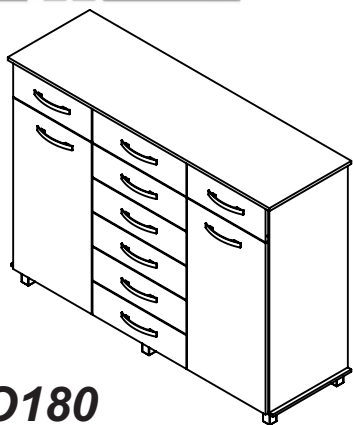

CO180

A		6x30	40
B		3,5x40	10
C		3,5x12	116
D		3,5x25	20
E		6,0x10	32
F		5,0x35	06
G		10x10	70
H		Corrediza 350mm Corredera 350mm	08
I		13x15	32
J		Dobradiza/Bisagra 9mm Calço/Base bisagra 5mm	04
K		Puxador 128mm Tirador 128mm	10
L		Garra costa Fijador revés	14
M		Pé plástico Pata plástica	06
N		Cantoneira 22x22 Pieza L 22x22	24
O		Suporte prateleira Soporte repisa	08
P		Suporte cabideiro Soporte perchero	02
Q		Bisnaga de cola Pegamento	01