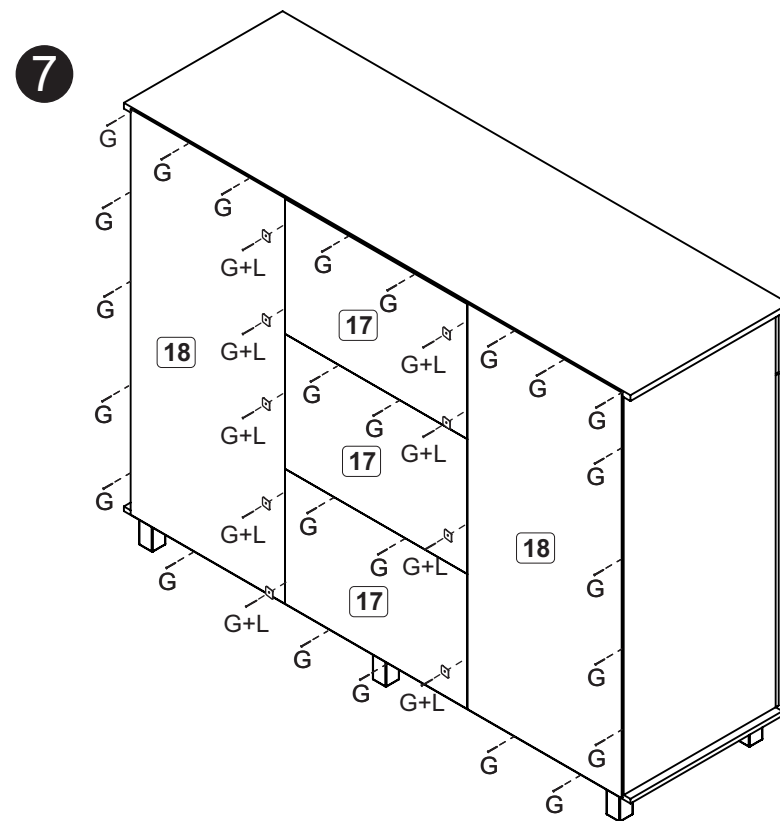

CO180

A		6x30	40
B		3,5x40	10
C		3,5x12	116
D		3,5x25	20
E		6,0x10	32
F		5,0x35	06
G		10x10	70
H		Corrediza 350mm Corredera 350mm	08
I		13x15	32
J		Dobradiza/Bisagra 9mm Calço/Base bisagra 5mm	04
K		Puxador 128mm Tirador 128mm	10
L		Garra costa Fijador revés	14
M		Pé plástico Pata plástica	06
N		Cantoneira 22x22 Pieza L 22x22	24
O		Suporte prateleira Soporte repisa	08
P		Suporte cabideiro Soporte perchero	02
Q		Bisnaga de cola Pegamento	01

\*Colocar Suporte de Prateleira conforme indicado  
 \*Coloque el soporte del estante como se indica

**Relação de peças/ Relación piezas**

Nº	Descrição/Descripción	mm	Qtde Cant
01	Lateral esquerda/Lateral izquierda	1020x450x12	01
02	Lateral direita/Lateral derecha	1020x450x12	01
03	Divisão esquerda/Divisória izquierda	1020x450x12	01
04	Divisão direita/Divisória derecha	1020x450x12	01
05	Base/Base	1500x450x12	01
06	Tampo/Tapa	1500x470x12	01
07	Travessa/Travesaño	528x40x12	01
08	Prateleira/Repisa	442x360x12	02
09	Porta/Puerta	851x450x15	02
10	Frente gaveta/Frente cajón	538x167x15	06
11	Frente gaveta/Frente cajón	450x167x15	02
12	Lateral gaveta/Lateral cajón	350x100x12	16
13	Batente gaveta/Revés cajón	478x90x12	06
14	Batente gaveta/Revés cajón	392x90x12	02
15	Fundo gaveta/Fondo cajón	501x355x03	06
16	Fundo gaveta/Fondo cajón	415x355x03	02
17	Costa/Revés	540x346x03	03
18	Costa/Revés	1040x457x03	02
19	Cabideiro/Perchero	436mm	01