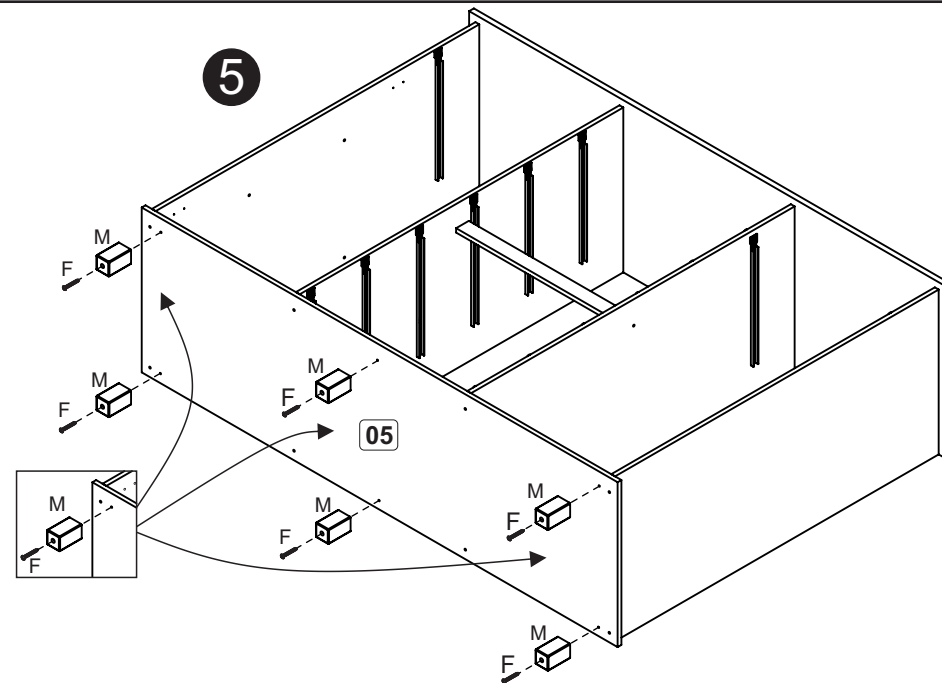

CO180

A		6x30	40
B		3,5x40	10
C		3,5x12	116
D		3,5x25	20
E		6,0x10	32
F		5,0x35	06
G		10x10	70
H		Corrediza 350mm Corredera 350mm	08
I		13x15	32
J		Dobradiza/Bisagra 9mm Calço/Base bisagra 5mm	04
K		Puxador 128mm Tirador 128mm	10
L		Garra costa Fijador revés	14
M		Pé plástico Pata plástica	06
N		Cantoneira 22x22 Pieza L 22x22	24
O		Suporte prateleira Soporte repisa	08
P		Suporte cabideiro Soporte perchero	02
Q		Bisnaga de cola Pegamento	01

\*Colocar Suporte de Prateleira conforme indicado  
 \*Coloque el soporte del estante como se indica

**Relação de peças/ Relación piezas**

Nº	Descrição/Descripción	mm	Qtde Cant
01	Lateral esquerda/Lateral izquierda	1020x450x12	01
02	Lateral direita/Lateral derecha	1020x450x12	01
03	Divisão esquerda/Divisória izquierda	1020x450x12	01
04	Divisão direita/Divisória derecha	1020x450x12	01
05	Base/Base	1500x450x12	01
06	Tampo/Tapa	1500x470x12	01
07	Travessa/Travesaño	528x40x12	01
08	Prateleira/Repisa	442x360x12	02
09	Porta/Puerta	851x450x15	02
10	Frente gaveta/Frente cajón	538x167x15	06
11	Frente gaveta/Frente cajón	450x167x15	02
12	Lateral gaveta/Lateral cajón	350x100x12	16
13	Batente gaveta/Revés cajón	478x90x12	06
14	Batente gaveta/Revés cajón	392x90x12	02
15	Fundo gaveta/Fondo cajón	501x355x03	06
16	Fundo gaveta/Fondo cajón	415x355x03	02
17	Costa/Revés	540x346x03	03
18	Costa/Revés	1040x457x03	02
19	Cabideiro/Perchero	436mm	01