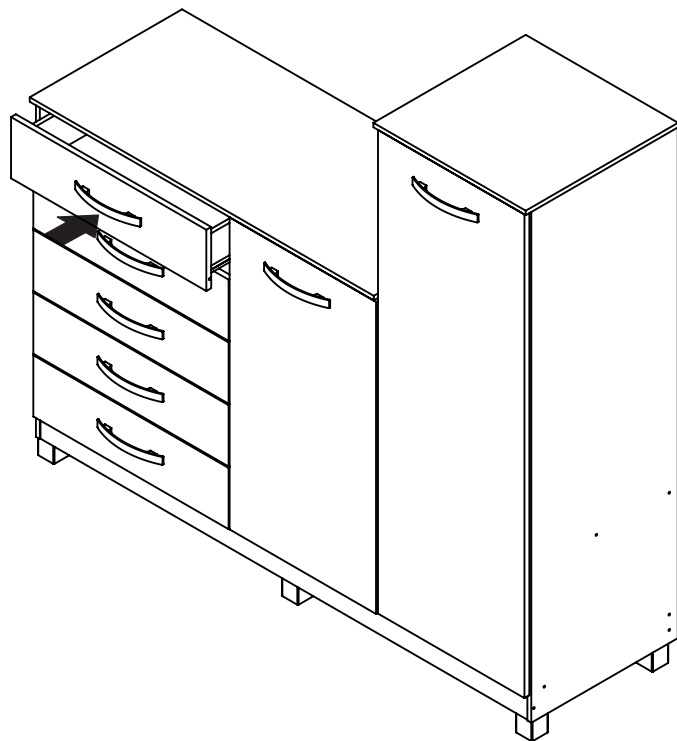

*Colocar Suporte de Prateleira conforme indicado
 *Coloque el soporte del estante como se indica

8

9

10

Relação de peças/ Relación piezas

Nº	Descrição/Descripción	mm	Qtde Cant
01	Lateral esquerda/Lateral izquierda	900x450x12	01
02	Lateral direita/Lateral derecha	1360x450x12	01
03	Divisão/Divisória	1278x450x12	01
04	Divisão/Divisória	830x450x12	01
05	Base/Base	896x450x12	01
06	Base/Base	442x360x12	01
07	Tampo/Tapa	1057x468x12	01
08	Tampo/Tapa	468x468x12	02
09	Travessa/Travesaño	590x40x12	01
10	Rodapé frontal/Zócalo delantero	1498x70x12	01
11	Rodapé traseiro/Zócalo de atras	1498x70x12	01
12	Prateleira/Repisa	442x360x12	02
13	Porta/Puerta	830x450x15	01
14	Porta/Puerta	1287x450x15	01
15	Frente gaveta/Frente cajón	600x163x15	05
16	Lateral gaveta/Lateral cajón	350x100x12	10
17	Batente gaveta/Revés cajón	540x90x12	05
18	Fundo gaveta/Fondo cajón	563x355x03	05
19	Costa/Revés	1300x457x03	01
20	Costa/Revés	843x454x03	01
21	Costa/Revés	605x282x03	03
22	Cabideiro/Perchero	436mm	01