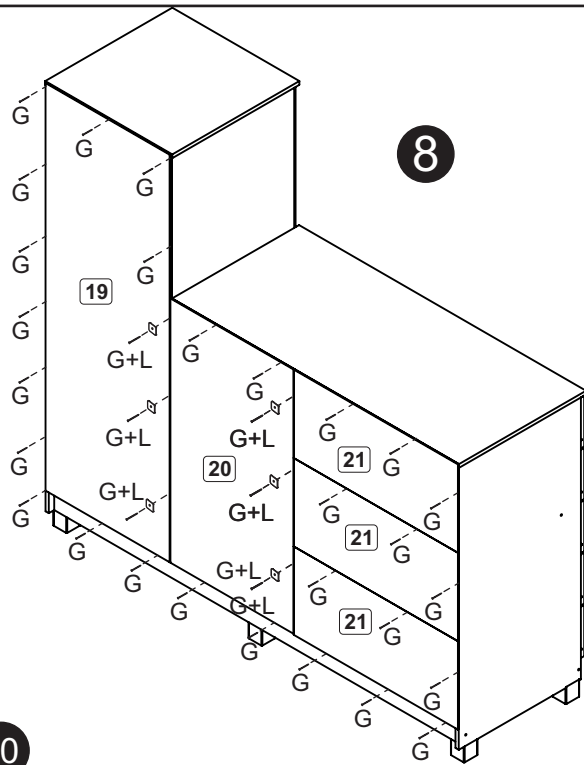

CO170

A		6x30	28
B		3,5x40	18
C		3,5x12	98
D		3,5x25	14
E		6,0x10	20
F		3,5x12	12
G		10x10	60
H		Corrediza 350mm Corredera 350mm	05
I		13x15	20
J		Dobradiça/Bisagra 9mm Calço/Base bisagra 5mm	05
K		Puxador 128mm Tirador 128mm	07
L		Garra costa Fijador revés	10
M		Pé plástico Pata plástica	06
N		Cantoneira 22x22 Pieza L 22x22	22
O		Suporte prateleira Soporte repisa	08
P		Suporte cabideiro Soporte perchero	02
Q		Bisnaga de cola Pegamento	01

7

Este produto possui duas opções de montagem do cabideiro
Este producto tiene dos opciones de montaje del perchero

Opção 01
Opción 01

Opção 02
Opción 02

*Colocar Suporte de Prateleira conforme indicado
 *Coloque el soporte del estante como se indica

*Colocar Suporte de Prateleira conforme indicado
 *Coloque el soporte del estante como se indica

8

9

10

Relação de peças/ Relación piezas

Nº	Descrição/Descripción	mm	Qtde Cant
01	Lateral esquerda/Lateral izquierda	900x450x12	01
02	Lateral direita/Lateral derecha	1360x450x12	01
03	Divisão/Divisória	1278x450x12	01
04	Divisão/Divisória	830x450x12	01
05	Base/Base	896x450x12	01
06	Base/Base	442x360x12	01
07	Tampo/Tapa	1057x468x12	01
08	Tampo/Tapa	468x468x12	02
09	Travessa/Travesaño	590x40x12	01
10	Rodapé frontal/Zócalo delantero	1498x70x12	01
11	Rodapé traseiro/Zócalo de atras	1498x70x12	01
12	Prateleira/Repisa	442x360x12	02
13	Porta/Puerta	830x450x15	01
14	Porta/Puerta	1287x450x15	01
15	Frente gaveta/Frente cajón	600x163x15	05
16	Lateral gaveta/Lateral cajón	350x100x12	10
17	Batente gaveta/Revés cajón	540x90x12	05
18	Fundo gaveta/Fondo cajón	563x355x03	05
19	Costa/Revés	1300x457x03	01
20	Costa/Revés	843x454x03	01
21	Costa/Revés	605x282x03	03
22	Cabideiro/Perchero	436mm	01