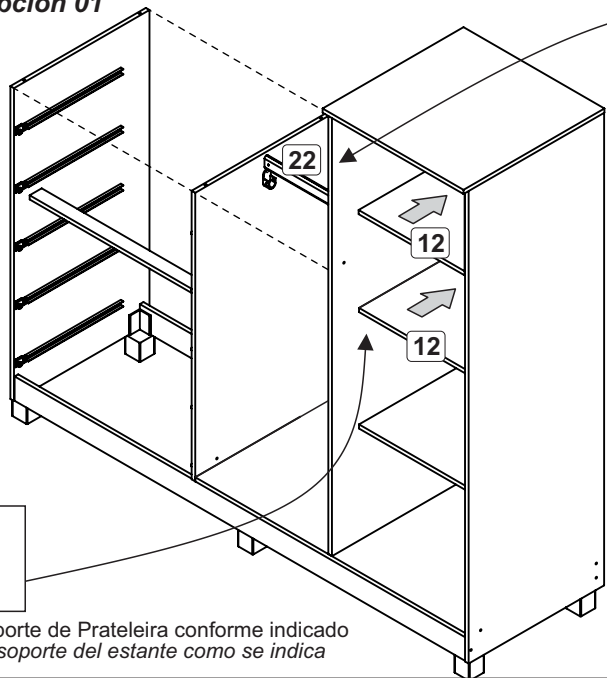

CO170

A		6x30	28
B		3,5x40	18
C		3,5x12	98
D		3,5x25	14
E		6,0x10	20
F		3,5x12	12
G		10x10	60
H		Corrediza 350mm Corredera 350mm	05
I		13x15	20
J		Dobradiça/Bisagra 9mm Calço/Base bisagra 5mm	05
K		Puxador 128mm Tirador 128mm	07
L		Garra costa Fijador revés	10
M		Pé plástico Pata plástica	06
N		Cantoneira 22x22 Pieza L 22x22	22
O		Suporte prateleira Soporte repisa	08
P		Suporte cabideiro Soporte perchero	02
Q		Bisnaga de cola Pegamento	01

7

Este produto possui duas opções de montagem do cabideiro
Este producto tiene dos opciones de montaje del perchero

Opção 01
Opción 01

Opção 02
Opción 02

*Colocar Suporte de Prateleira conforme indicado
 *Coloque el soporte del estante como se indica

*Colocar Suporte de Prateleira conforme indicado
 *Coloque el soporte del estante como se indica

8

9

10

Relação de peças/ Relación piezas

Nº	Descrição/Descripción	mm	Qtde Cant
01	Lateral esquerda/Lateral izquierda	900x450x12	01
02	Lateral direita/Lateral derecha	1360x450x12	01
03	Divisão/Divisória	1278x450x12	01
04	Divisão/Divisória	830x450x12	01
05	Base/Base	896x450x12	01
06	Base/Base	442x360x12	01
07	Tampo/Tapa	1057x468x12	01
08	Tampo/Tapa	468x468x12	02
09	Travessa/Travesaño	590x40x12	01
10	Rodapé frontal/Zócalo delantero	1498x70x12	01
11	Rodapé traseiro/Zócalo de atras	1498x70x12	01
12	Prateleira/Repisa	442x360x12	02
13	Porta/Puerta	830x450x15	01
14	Porta/Puerta	1287x450x15	01
15	Frente gaveta/Frente cajón	600x163x15	05
16	Lateral gaveta/Lateral cajón	350x100x12	10
17	Batente gaveta/Revés cajón	540x90x12	05
18	Fundo gaveta/Fondo cajón	563x355x03	05
19	Costa/Revés	1300x457x03	01
20	Costa/Revés	843x454x03	01
21	Costa/Revés	605x282x03	03
22	Cabideiro/Perchero	436mm	01