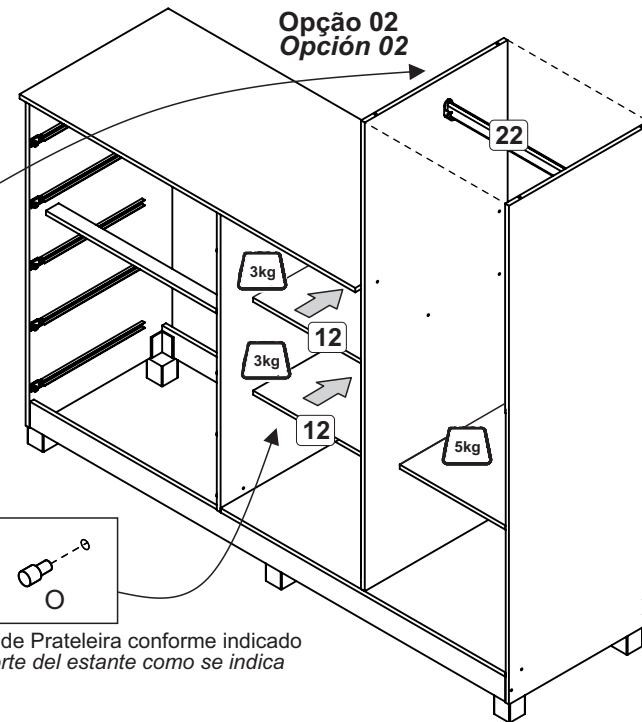

CO170

A		6x30	28
B		3,5x40	18
C		3,5x12	98
D		3,5x25	14
E		6,0x10	20
F		3,5x12	12
G		10x10	60
H		Corrediza 350mm Corredera 350mm	05
I		13x15	20
J		Dobradiça/Bisagra 9mm Calço/Base bisagra 5mm	05
K		Puxador 128mm Tirador 128mm	07
L		Garra costa Fijador revés	10
M		Pé plástico Pata plástica	06
N		Cantoneira 22x22 Pieza L 22x22	22
O		Suporte prateleira Soporte repisa	08
P		Suporte cabideiro Soporte perchero	02
Q		Bisnaga de cola Pegamento	01

7

Este produto possui duas opções de montagem do cabideiro
Este producto tiene dos opciones de montaje del perchero

Opção 01
Opción 01

Opção 02
Opción 02

*Colocar Suporte de Prateleira conforme indicado
 *Coloque el soporte del estante como se indica