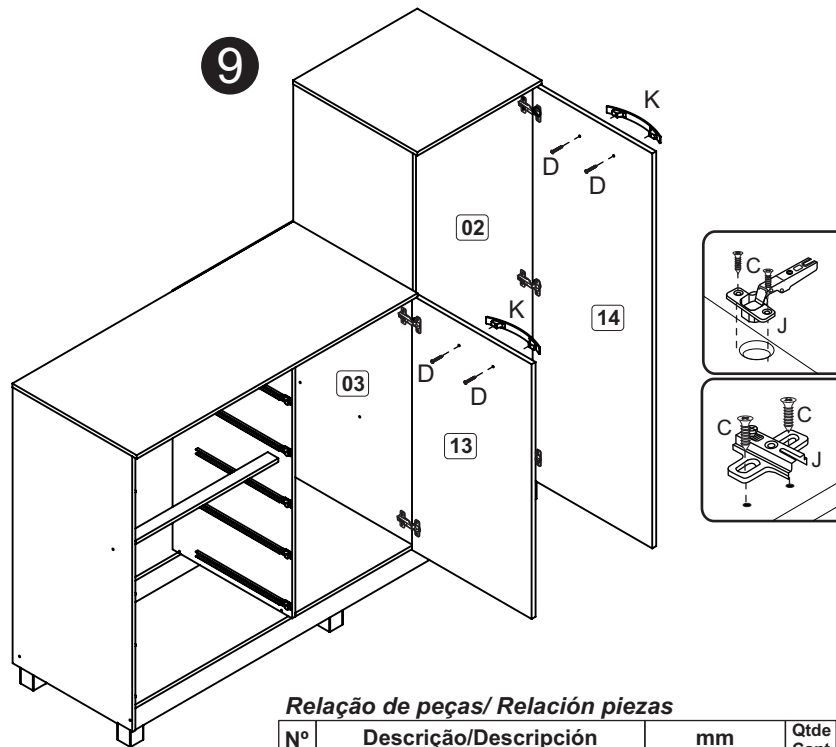

7

Este produto possui duas opções de montagem do cabideiro
Este producto tiene dos opciones de montaje del perchero

Opção 01
Opción 01

Opção 02
Opción 02

*Colocar Suporte de Prateleira conforme indicado
 *Coloque el soporte del estante como se indica

*Colocar Suporte de Prateleira conforme indicado
 *Coloque el soporte del estante como se indica

8

9

10

Relação de peças/ Relación piezas

Nº	Descrição/Descripción	mm	Qtde Cant
01	Lateral esquerda/Lateral izquierda	900x450x12	01
02	Lateral direita/Lateral derecha	1360x450x12	01
03	Divisão/Divisória	1278x450x12	01
04	Divisão/Divisória	830x450x12	01
05	Base/Base	896x450x12	01
06	Base/Base	442x360x12	01
07	Tampo/Tapa	1057x468x12	01
08	Tampo/Tapa	468x468x12	02
09	Travessa/Travesaño	590x40x12	01
10	Rodapé frontal/Zócalo delantero	1498x70x12	01
11	Rodapé traseiro/Zócalo de atras	1498x70x12	01
12	Prateleira/Repisa	442x360x12	02
13	Porta/Puerta	830x450x15	01
14	Porta/Puerta	1287x450x15	01
15	Frente gaveta/Frente cajón	600x163x15	05
16	Lateral gaveta/Lateral cajón	350x100x12	10
17	Batente gaveta/Revés cajón	540x90x12	05
18	Fundo gaveta/Fondo cajón	563x355x03	05
19	Costa/Revés	1300x457x03	01
20	Costa/Revés	843x454x03	01
21	Costa/Revés	605x282x03	03
22	Cabideiro/Perchero	436mm	01