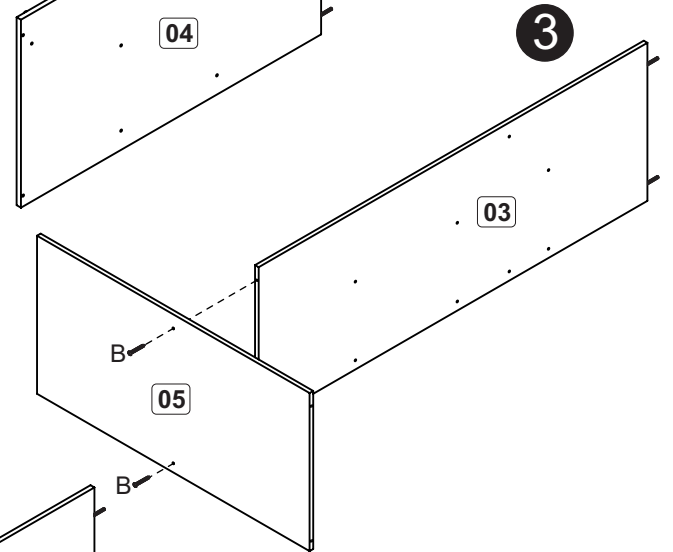

CO170

A		6x30	28
B		3,5x40	18
C		3,5x12	98
D		3,5x25	14
E		6,0x10	20
F		3,5x12	12
G		10x10	60
H		Corrediza 350mm Corredera 350mm	05
I		13x15	20
J		Dobradiça/Bisagra 9mm Calço/Base bisagra 5mm	05
K		Puxador 128mm Tirador 128mm	07
L		Garra costa Fijador revés	10
M		Pé plástico Pata plástica	06
N		Cantoneira 22x22 Pieza L 22x22	22
O		Suporte prateleira Soporte repisa	08
P		Suporte cabideiro Soporte perchero	02
Q		Bisnaga de cola Pegamento	01

*Colocar Suporte de Prateleira conforme indicado
 *Coloque el soporte del estante como se indica

8

9

10

Relação de peças/ Relación piezas

Nº	Descrição/Descripción	mm	Qtde Cant
01	Lateral esquerda/Lateral izquierda	900x450x12	01
02	Lateral direita/Lateral derecha	1360x450x12	01
03	Divisão/Divisória	1278x450x12	01
04	Divisão/Divisória	830x450x12	01
05	Base/Base	896x450x12	01
06	Base/Base	442x360x12	01
07	Tampo/Tapa	1057x468x12	01
08	Tampo/Tapa	468x468x12	02
09	Travessa/Travesaño	590x40x12	01
10	Rodapé frontal/Zócalo delantero	1498x70x12	01
11	Rodapé traseiro/Zócalo de atras	1498x70x12	01
12	Prateleira/Repisa	442x360x12	02
13	Porta/Puerta	830x450x15	01
14	Porta/Puerta	1287x450x15	01
15	Frente gaveta/Frente cajón	600x163x15	05
16	Lateral gaveta/Lateral cajón	350x100x12	10
17	Batente gaveta/Revés cajón	540x90x12	05
18	Fundo gaveta/Fondo cajón	563x355x03	05
19	Costa/Revés	1300x457x03	01
20	Costa/Revés	843x454x03	01
21	Costa/Revés	605x282x03	03
22	Cabideiro/Perchero	436mm	01