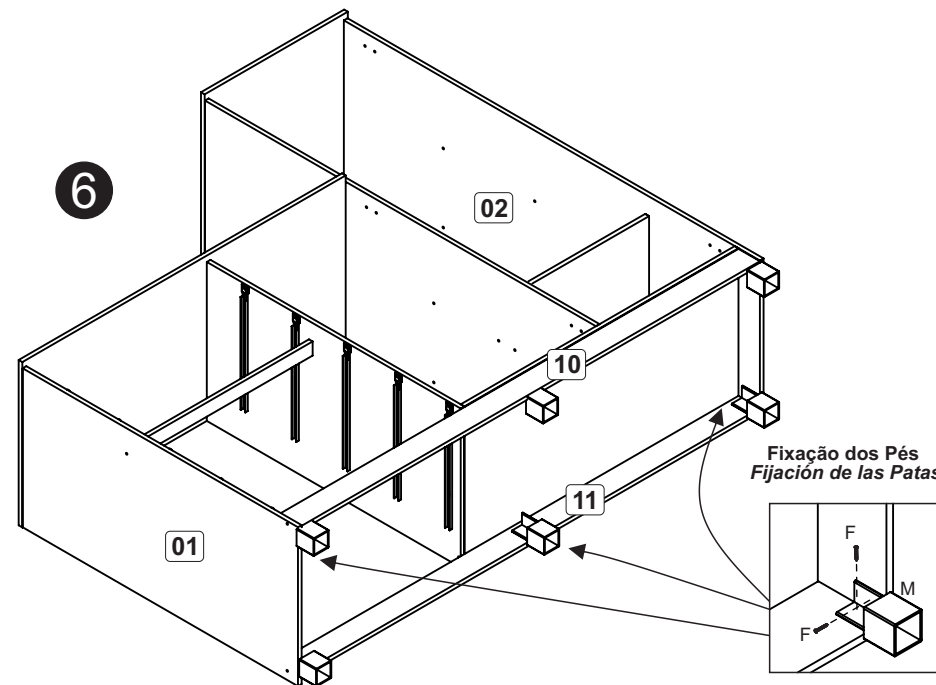

CO170

A		6x30	28
B		3,5x40	18
C		3,5x12	98
D		3,5x25	14
E		6,0x10	20
F		3,5x12	12
G		10x10	60
H		Corrediza 350mm Corredera 350mm	05
I		13x15	20
J		Dobradiça/Bisagra 9mm Calço/Base bisagra 5mm	05
K		Puxador 128mm Tirador 128mm	07
L		Garra costa Fijador revés	10
M		Pé plástico Pata plástica	06
N		Cantoneira 22x22 Pieza L 22x22	22
O		Suporte prateleira Soporte repisa	08
P		Suporte cabideiro Soporte perchero	02
Q		Bisnaga de cola Pegamento	01

*Colocar Suporte de Prateleira conforme indicado
 *Coloque el soporte del estante como se indica

8

9

10

Relação de peças/ Relación piezas

Nº	Descrição/Descripción	mm	Qtde Cant
01	Lateral esquerda/Lateral izquierda	900x450x12	01
02	Lateral direita/Lateral derecha	1360x450x12	01
03	Divisão/Divisória	1278x450x12	01
04	Divisão/Divisória	830x450x12	01
05	Base/Base	896x450x12	01
06	Base/Base	442x360x12	01
07	Tampo/Tapa	1057x468x12	01
08	Tampo/Tapa	468x468x12	02
09	Travessa/Travesaño	590x40x12	01
10	Rodapé frontal/Zócalo delantero	1498x70x12	01
11	Rodapé traseiro/Zócalo de atras	1498x70x12	01
12	Prateleira/Repisa	442x360x12	02
13	Porta/Puerta	830x450x15	01
14	Porta/Puerta	1287x450x15	01
15	Frente gaveta/Frente cajón	600x163x15	05
16	Lateral gaveta/Lateral cajón	350x100x12	10
17	Batente gaveta/Revés cajón	540x90x12	05
18	Fundo gaveta/Fondo cajón	563x355x03	05
19	Costa/Revés	1300x457x03	01
20	Costa/Revés	843x454x03	01
21	Costa/Revés	605x282x03	03
22	Cabideiro/Perchero	436mm	01