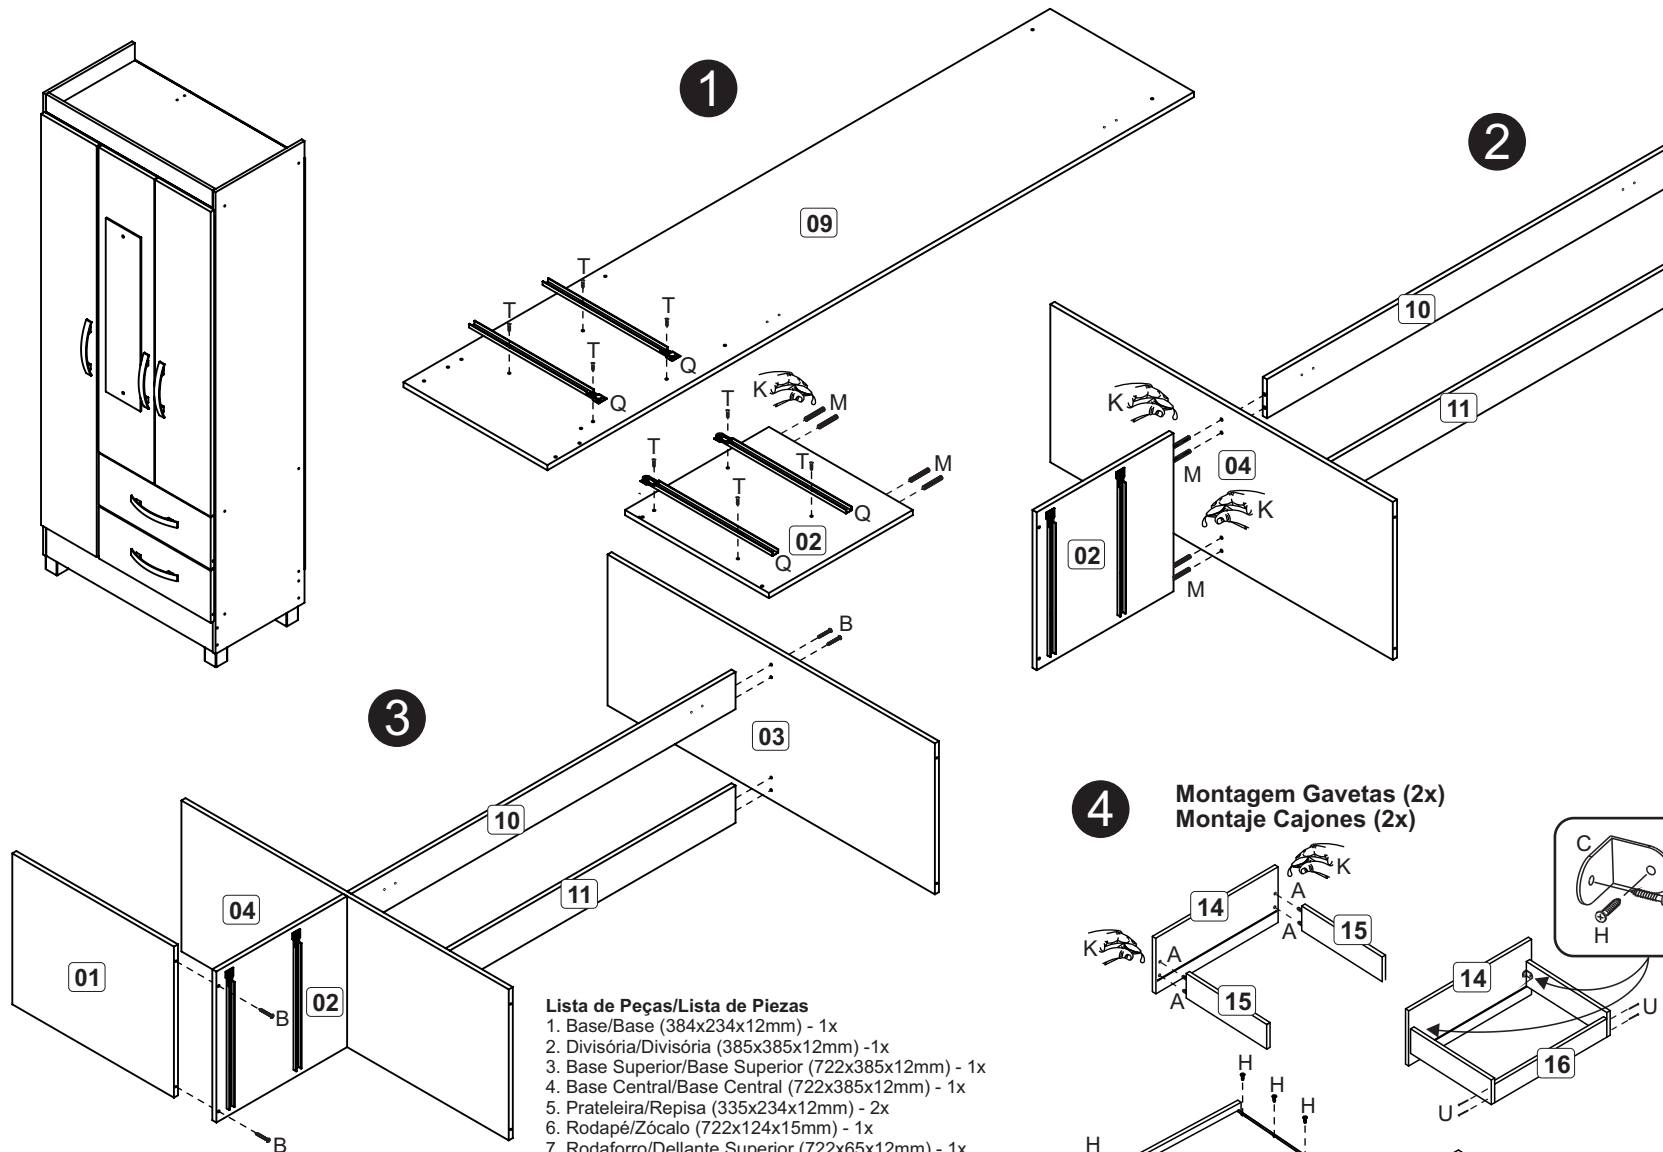

# RP132 - Roupeiro Mônaco 3 Portas e 2 Gavetas com pés / Ropero Mônaco 3 Puertas y 2 Cajones con patas

**Fellicci**  
móveis

A		6x30	08
B		3,5x40	24
C		Cantoneira 22x22 Pieza L metal 22x22	07
D		Puxador 128mm Tirador 128mm	05
E		3,5x20	02
F		10x10	40
G		3,5x25	10
H		3,5x12	64
I		3,5x12	08
J		Calço/Dobradilha Bisagra con base	07
K		Cola Pegamento	01
L		Suporte de prateleira Soporte de repisa	08
M		6x50	04
N		União costas Unión revés	08
O		Suporte cabideiro Soporte perchero	01
P		Suporte cabideiro Soporte perchero	01
Q		Corrediça 350mm Corredera 350mm	02
R		Pé plástico Pata plastica	04
S		Suporte espelho Soporte de espejo	02
T		6,0x10	08
U			08

## Lista de Peças/Lista de Piezas

1. Base/Base (384x234x12mm) - 1x
2. Divisória/Divisória (385x385x12mm) - 1x
3. Base Superior/Base Superior (722x385x12mm) - 1x
4. Base Central/Base Central (722x385x12mm) - 1x
5. Prateleira/Repisa (335x234x12mm) - 2x
6. Rodapé/Zócalo (722x124x15mm) - 1x
7. Rodaforro/Dellante Superior (722x65x12mm) - 1x
8. Lateral esquerda/Lateral izquierda (1730x385x12mm) - 1x
9. Lateral direita/Lateral derecha (1730x385x12mm) - 1x
10. Pilastra frontal/Pilastra delantera (1132x95x12mm) - 1x
11. Pilastra trasera/Repisa (1132x95x12mm) - 1x
12. Porta/Puerta (1539x241x15mm) - 2x
13. Porta/Puerta (1142x241x15mm) - 2x
14. Frente Gaveta/Frente cajón (484x195x15mm) - 2x
15. Lateral Gaveta/Lateral cajón (350x100x15mm) - 4x
16. Batente/Revés cajón (420x90x15mm) - 2x
17. Fundo Gaveta/Fondo Cájón (449x335x3mm) - 2x
18. Rodapé/Zócalo (722x124x15mm) - 1x
19. Costa/Revés (1540x249x3mm) - 1x
20. Costa/Revés (1540x492x3mm) - 1x
21. Cabideiro/Perchero (480mm) - 1x
22. Espelho (650x150mm) - 1x