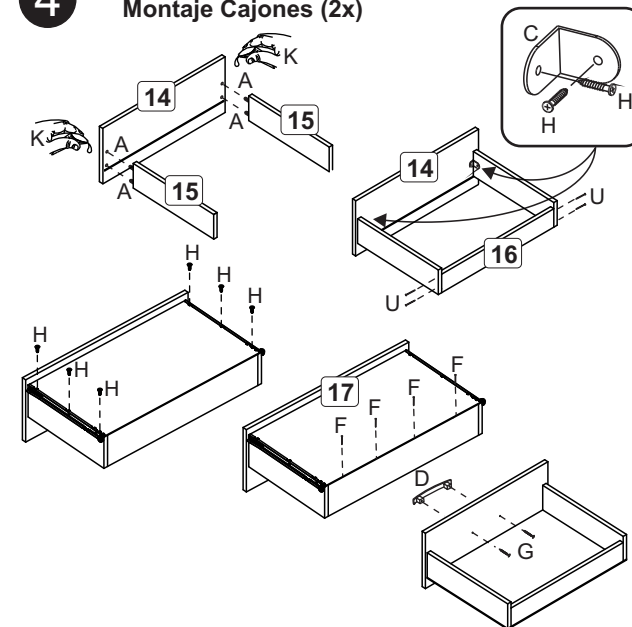

4 Montagem Gavetas (2x) Montaje Cajones (2x)