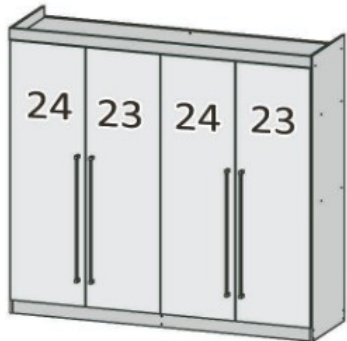

GR DA VINCI/PARIS 4PTS PLUS

COMPONENTES

- 01 - RODAPÉ FRONTAL
- 02 - TRAVESSA RODAPÉ
- 03 - RODAPÉ TRASEIRO
- 04 - BASE
- 05 - LATERAL ESQUERDA
- 06 - LATERAL DIREITA
- 07 - DIVISÃO ESQ.
- 09 - DIVISÃO CENTRAL
- 10 - PRATELEIRA
- 11 - PRATELEIRA C/FURO
- 12 - PRAT. COLMEIA
- 13 - TAMPO
- 14 - MOLDURA
- 15 - COSTAS
- 16 - FRENTE GAV.
- 17 - LAT.GAV.
- 18 - TRASEIRO GAV.
- 19 - FUNDO GAV
- 21 - CORREDIÇA
- 22 - CABIDEIRO
- 23 - PORTA DA VINCI DIR.
- 24 - PORTA DA VINCI ESQ.
- 25 - PERFIL H
- 26 - PUXADOR PORTA
- 27 - PUXADOR GAVETA