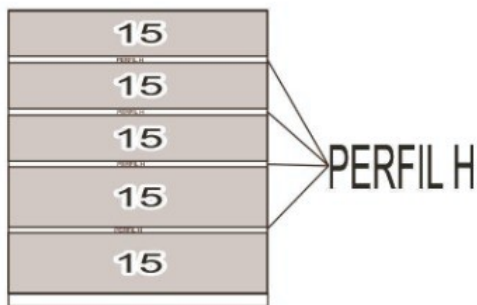

GR DA VINCI/PARIS 4PTS PLUS

COMPONENTES

- 01 - RODAPÉ FRONTAL
- 02 - TRAVESSA RODAPÉ
- 03 - RODAPÉ TRASEIRO
- 04 - BASE
- 05 - LATERAL ESQUERDA
- 06 - LATERAL DIREITA
- 07 - DIVISÃO ESQ.
- 09 - DIVISÃO CENTRAL
- 10 - PRATELEIRA
- 11 - PRATELEIRA C/FURO
- 12 - PRAT. COLMEIA
- 13 - TAMPO
- 14 - MOLDURA
- 15 - COSTAS
- 16 - FRENTE GAV.
- 17 - LAT.GAV.
- 18 - TRASEIRO GAV.
- 19 - FUNDO GAV
- 21 - CORREDIÇA
- 22 - CABIDEIRO
- 23 - PORTA DA VINCI DIR.
- 24 - PORTA DA VINCI ESQ.
- 25 - PERFIL H
- 26 - PUXADOR PORTA
- 27 - PUXADOR GAVETA