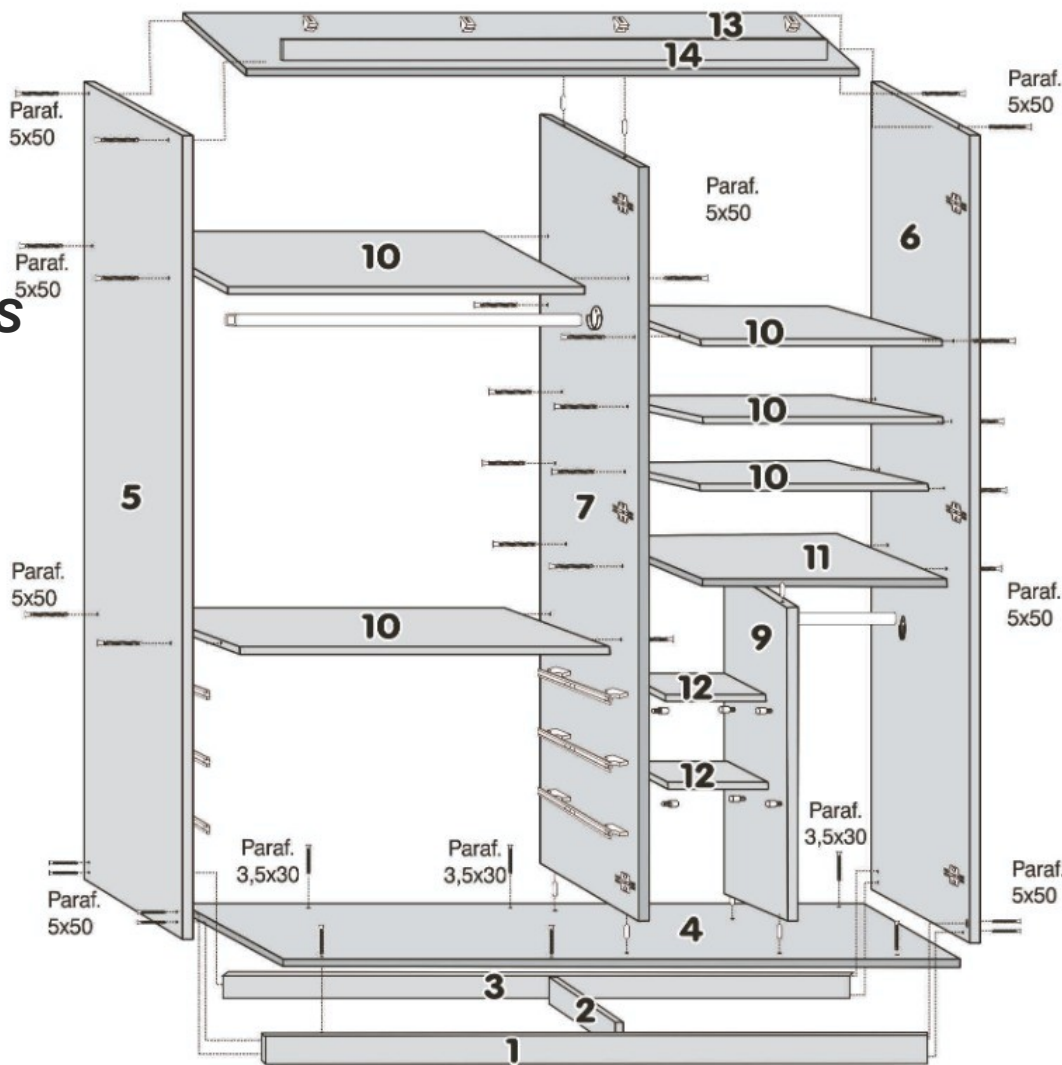

GR DA VINCI/PARIS 4PTS PLUS

COMPONENTES

- 01 - RODAPÉ FRONTAL
- 02 - TRAVESSA RODAPÉ
- 03 - RODAPÉ TRASEIRO
- 04 - BASE
- 05 - LATERAL ESQUERDA
- 06 - LATERAL DIREITA
- 07 - DIVISÃO ESQ.
- 09 - DIVISÃO CENTRAL
- 10 - PRATELEIRA
- 11 - PRATELEIRA C/FURO
- 12 - PRAT. COLMEIA
- 13 - TAMPO
- 14 - MOLDURA
- 15 - COSTAS
- 16 - FRENTE GAV.
- 17 - LAT.GAV.
- 18 - TRASEIRO GAV.
- 19 - FUNDO GAV
- 21 - CORREDIÇA
- 22 - CABIDEIRO
- 23 - PORTA DA VINCI DIR.
- 24 - PORTA DA VINCI ESQ.
- 25 - PERFIL H
- 26 - PUXADOR PORTA
- 27 - PUXADOR GAVETA