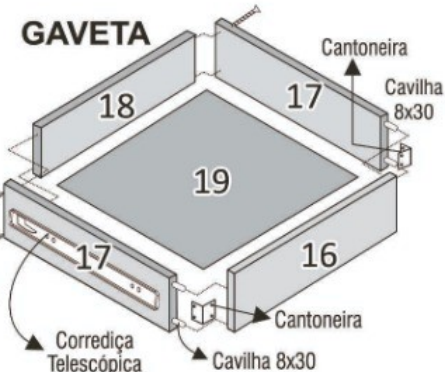

GR DA VINCI/PARIS 4PTS PLUS

COMPONENTES

- 01 - RODAPÉ FRONTAL
- 02 - TRAVESSA RODAPÉ
- 03 - RODAPÉ TRASEIRO
- 04 - BASE
- 05 - LATERAL ESQUERDA
- 06 - LATERAL DIREITA
- 07 - DIVISÃO ESQ.
- 09 - DIVISÃO CENTRAL
- 10 - PRATELEIRA
- 11 - PRATELEIRA C/FURO
- 12 - PRAT. COLMEIA
- 13 - TAMPO
- 14 - MOLDURA
- 15 - COSTAS
- 16 - FRENTE GAV.
- 17 - LAT.GAV.
- 18 - TRASEIRO GAV.
- 19 - FUNDO GAV
- 21 - CORREDIÇA
- 22 - CABIDEIRO
- 23 - PORTA DA VINCI DIR.
- 24 - PORTA DA VINCI ESQ.
- 25 - PERFIL H
- 26 - PUXADOR PORTA
- 27 - PUXADOR GAVETA

KIT FERRAGEM