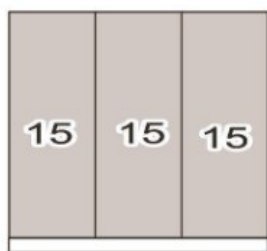

GR DA VINCI 6 PTS PLUS

COMPONENTES

- 01 - RODAPÉ FRONTAL
- 02 - TRAVESSA RODAPÉ
- 03 - RODAPÉ TRASEIRO
- 04 - BASE
- 05 - LATERAL ESQUERDA
- 06 - LATERAL DIREITA
- 07 - DIVISÃO ESQ.
- 08 - DIVISÃO DIR.
- 09 - DIVISÃO CENTRAL
- 10 - PRATELEIRA
- 11 - PRATELEIRA C/FURO
- 12 - PRAT. COLMEIA
- 13 - TAMPO
- 14 - MOLDURA
- 15 - COSTAS
- 16 - FRENTE GAV.
- 17 - LAT.GAV.
- 18 - TRASEIRO GAV.
- 19 - FUNDO GAV
- 20 - CORREDIÇA
- 21 - CABIDEIRO MAIOR
- 22 - CABIDEIRO MENOR
- 23 - PORTA DA VINCI DIR.
- 24 - PORTA DA VINCI ESQ.
- 25 - PUXADOR PORTA
- 26 - PUXADOR GAVETA