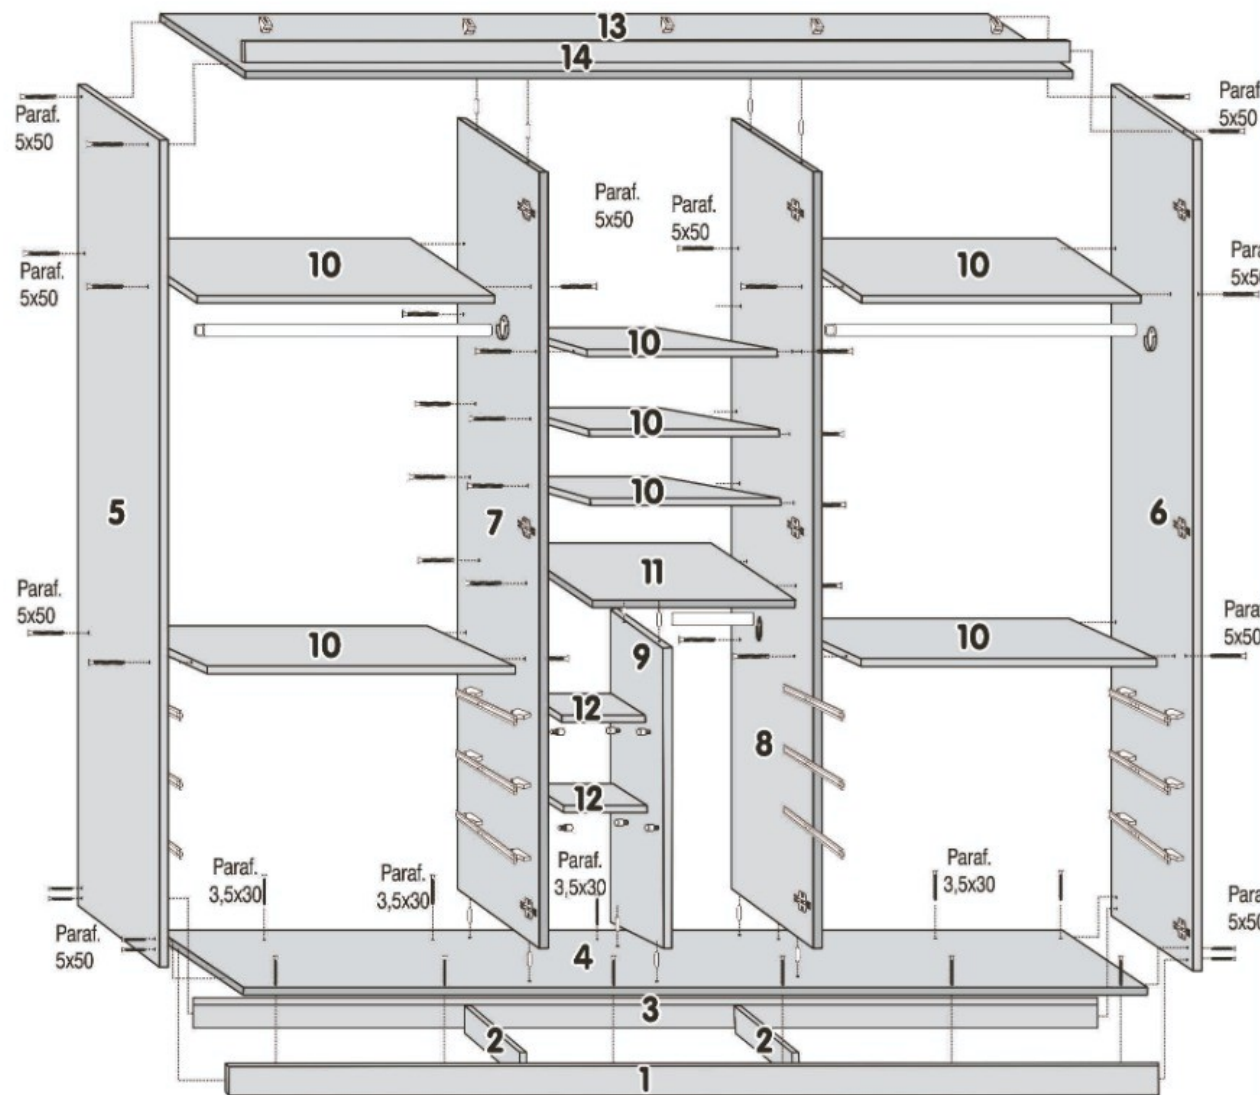

GR DA VINCI 6 PTS PLUS

COMPONENTES

- 01 - RODAPÉ FRONTAL
- 02 - TRAVESSA RODAPÉ
- 03 - RODAPÉ TRASEIRO
- 04 - BASE
- 05 - LATERAL ESQUERDA
- 06 - LATERAL DIREITA
- 07 - DIVISÃO ESQ.
- 08 - DIVISÃO DIR.
- 09 - DIVISÃO CENTRAL
- 10 - PRATELEIRA
- 11 - PRATELEIRA C/FURO
- 12 - PRAT. COLMEIA
- 13 - TAMPO
- 14 - MOLDURA
- 15 - COSTAS
- 16 - FRENTE GAV.
- 17 - LAT.GAV.
- 18 - TRASEIRO GAV.
- 19 - FUNDO GAV
- 20 - CORREDIÇA
- 21 - CABIDEIRO MAIOR
- 22 - CABIDEIRO MENOR
- 23 - PORTA DA VINCI DIR.
- 24 - PORTA DA VINCI ESQ.
- 25 - PUXADOR PORTA
- 26 - PUXADOR GAVETA