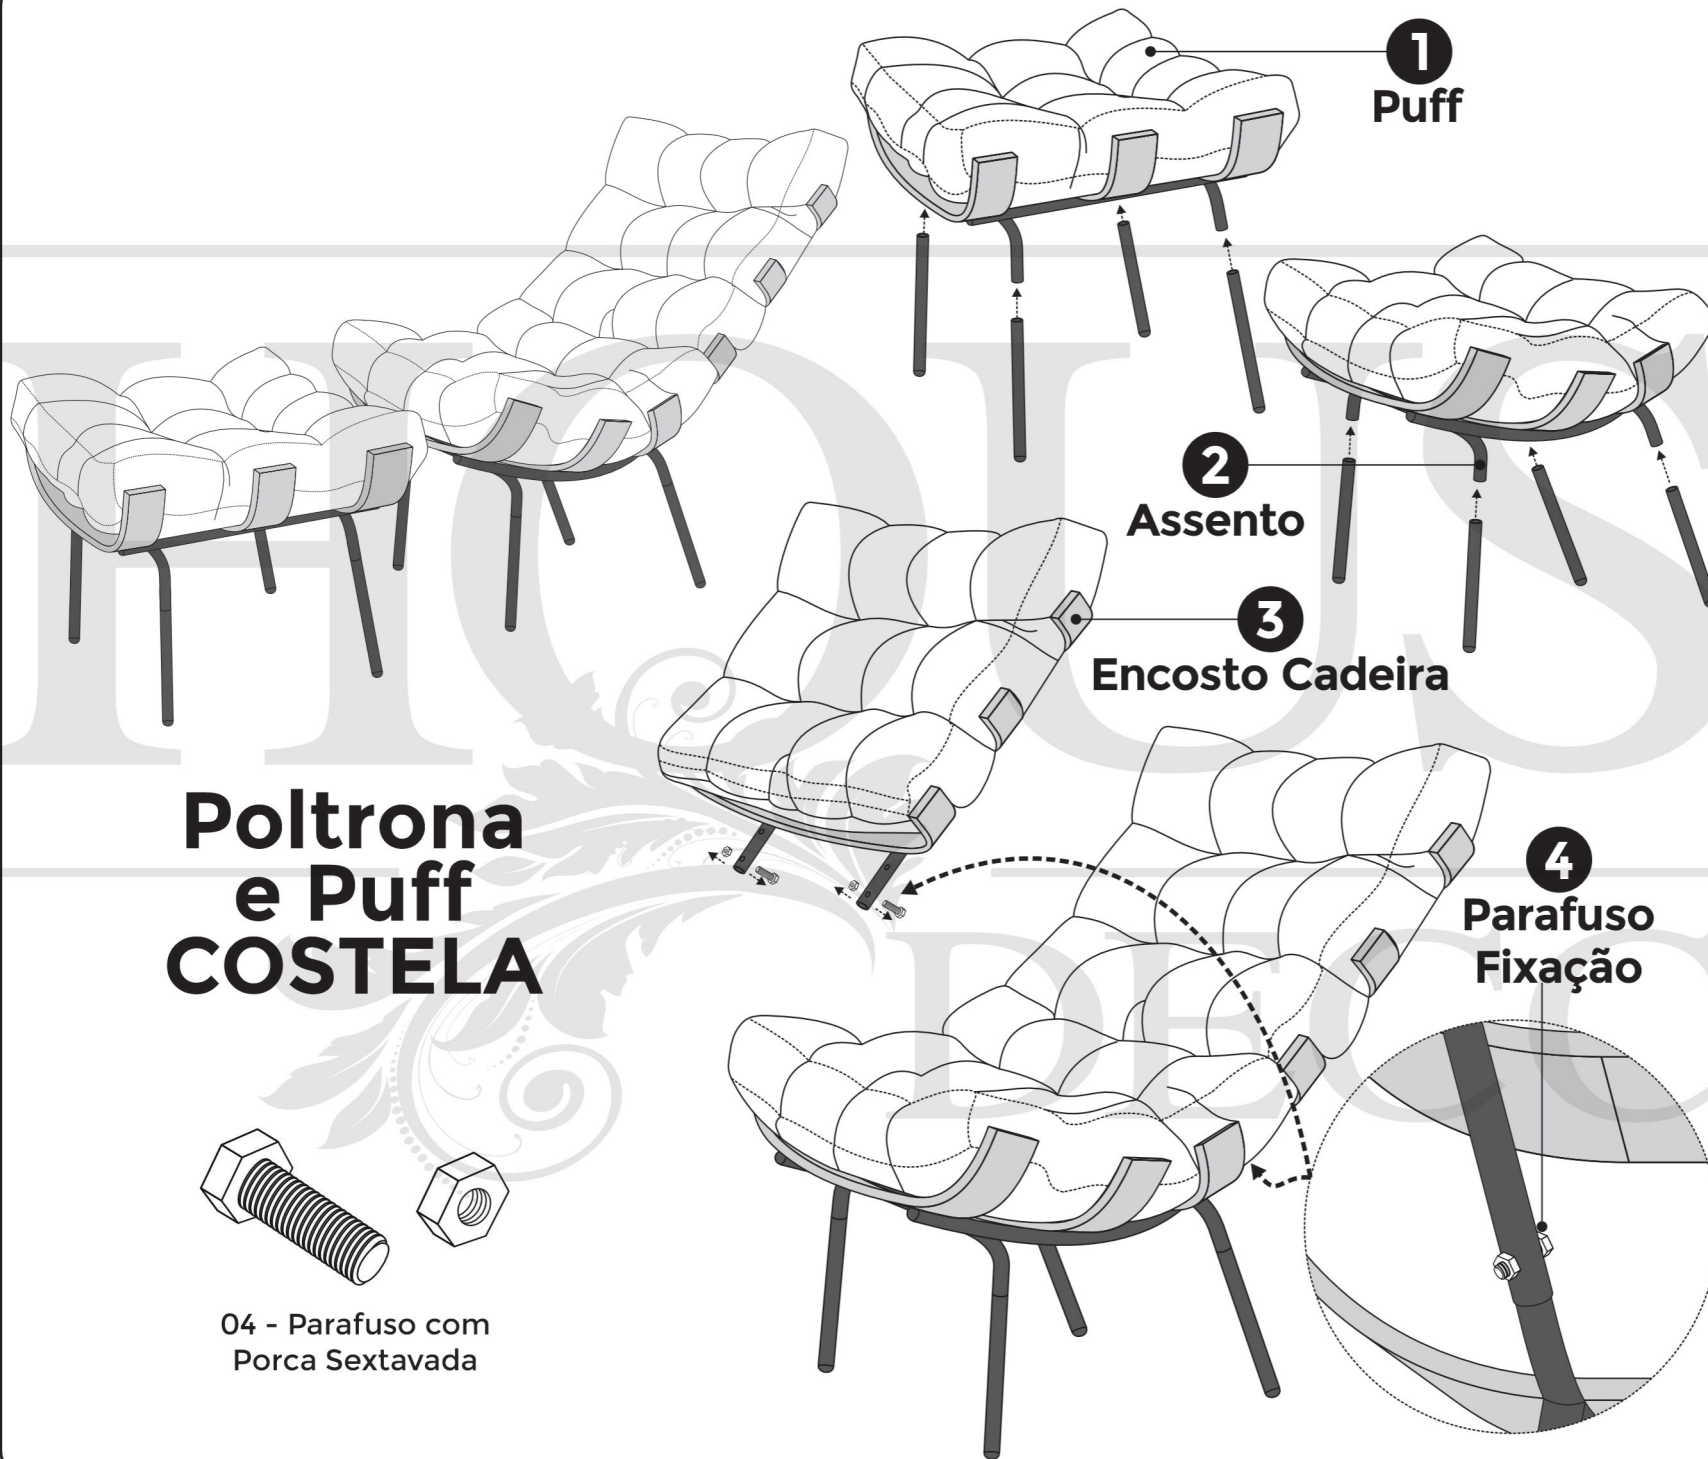

Poltrona e Puff COSTELA

04 - Parafuso com Porca Sextavada

1
Puff

2
Assento

3
Encosto Cadeira

4
Parafuso Fixação

Desembalar a Poltrona, localizar os pés, no fundo do puff e da poltrona.

Encaixar os pés no puff e assento, pressionar contra o chão até nivelar os mesmos ao piso.

Retirar os parafusos do encosto, encaixar o encosto no assento alinhando os furos dos mesmos e parafusar para travar as partes, assim seu produto está pronto para uso!

Agora que você já comprou o seu móvel, ele merece ser montado do jeito certo.