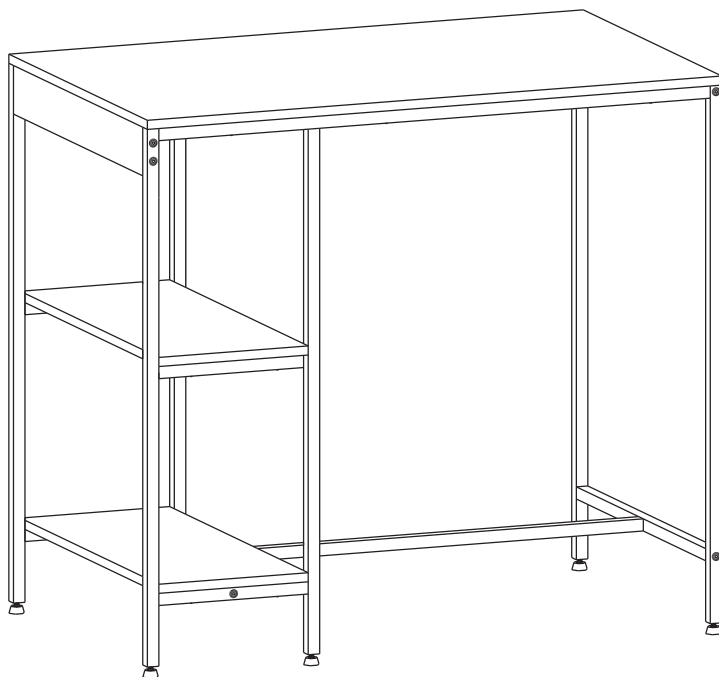

yes casa
madeiramadeira

Mesa Bistrô Active
1000mmx600mm

Como trocar seu produto

Se seu produto chegou com algum defeito você tem 7 dias para solicitar a troca. Você vai precisar:

- 1 Ter em mãos as fotos das peças com defeito; descrição; código (como está aqui no manual) e quantidade de peças com defeito.
- 2 Acesse o chat em nosso site.
- 3 Selecione o seu pedido, e depois a opção “Quero trocar um produto”.
- 4 Pronto, agora é só preencher as informações e enviar. Entraremos em contato por e-mail para te dar todas as instruções.

LISTA DE PEÇAS

PEÇAS POR VOLUME

MÓVEL COMPLETO

Nº PEÇA	Cód IND	DESCRIÇÃO	QTD	DIMENSÕES (mm)			PESO KG
				COMP	LARG	ESP	
1	20088	Estrutura Aço	02	1000	885	20	1,82
2	18390	Tampo Mesa	01	1005	605	15	5,62
3	18391	Prateleiras	02	600	258	15	1,43
4	18392	Saia	01	560	80	15	0,41
5	18396	Trav. Maior	01	820	20	20	0,36
6	18394	Trav. furada	02	560	20	20	0,24
7	18395	Trav. sem furo	01	560	20	20	0,24