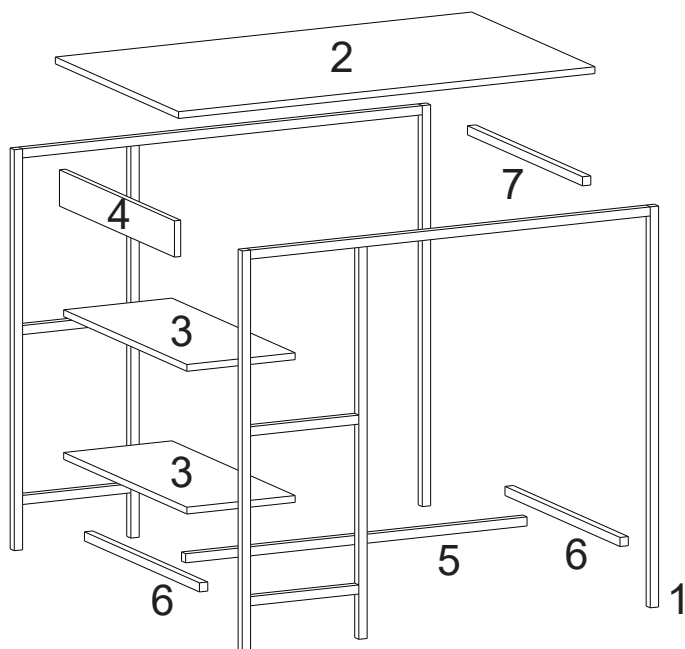

LISTA DE FERRAGENS

REF.	CóD.	DESCRIÇÃO	ILUSTRAÇÃO	QTD.
A	5658	Bucha embutida com rosca 1/4" 20x20		06
B	4691	Sapata niveladora 1/4" x 3/4" 18mm		06
C	13591	Bucha expansiva interna 20x20mm		08
D	13596	Parafuso Allen 6,0 x 45mm		08
E	7088	Parafuso flangeado philips 4,0 x 30mm		14
F	7091	Parafuso flangeado philips 4,0 x 50mm		04
G	13767	Chave Allen 4mm		01

LISTA DE PEÇAS

PEÇAS POR VOLUME

MÓVEL COMPLETO

Nº PEÇA	Cód IND	DESCRIÇÃO	QTD	DIMENSÕES (mm)			PESO KG
				COMP	LARG	ESP	
1	20088	Estrutura Aço	02	1000	885	20	1,82
2	18390	Tampo Mesa	01	1005	605	15	5,62
3	18391	Prateleiras	02	600	258	15	1,43
4	18392	Saia	01	560	80	15	0,41
5	18396	Trav. Maior	01	820	20	20	0,36
6	18394	Trav. furada	02	560	20	20	0,24
7	18395	Trav. sem furo	01	560	20	20	0,24