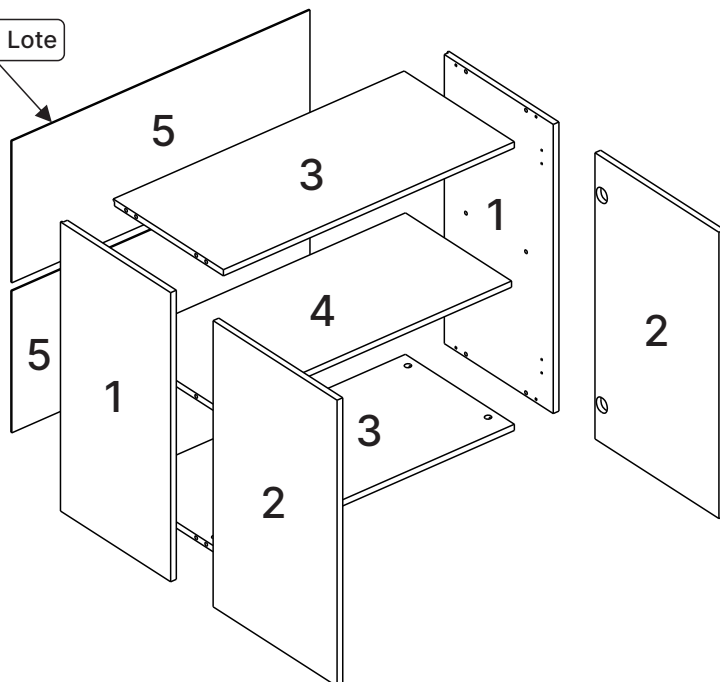

LISTA DE PEÇAS

Nº PEÇA	CÓD. FORNECEDOR	DESCRIÇÃO	QTD	DIMENSÕES (mm)			PESO UNT (KG)
				COMP.	LARG.	ESP.	
01	50.316.026	Lateral Direita/Esquerda	02	695	352	15	2,59
02	Variação de cor	Porta Direita/Esquerda	02	688	396	15	2,89
03	50.316.066	Base Inferior/Superior	02	769	352	15	2,87
04	50.316.030	Prateleira	01	769	339	15	2,76
05	50.316.046	Costa	02	341	788	3	0,72

PEÇAS COM VARIAÇÃO DE COR

Nº PEÇA	CÓD. FORNECEDOR (CORES)				DESCRIÇÃO
	BRANCO	ACÁCIA	VERDE	AZUL	
02	50.316.015	50.316.017	50.316.025	50.316.023	Porta Direita/Esquerda

Nº de Lote