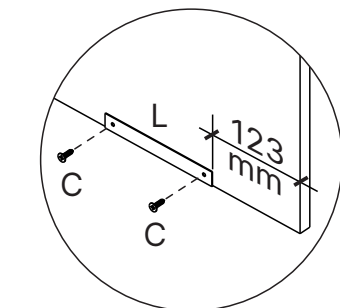

10

11

!
Modelo do Puxador
opcional