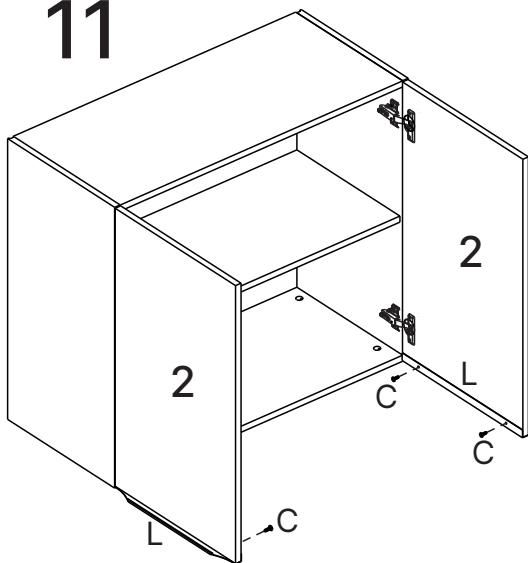

10

11

!
Modelo do Puxador
opcional