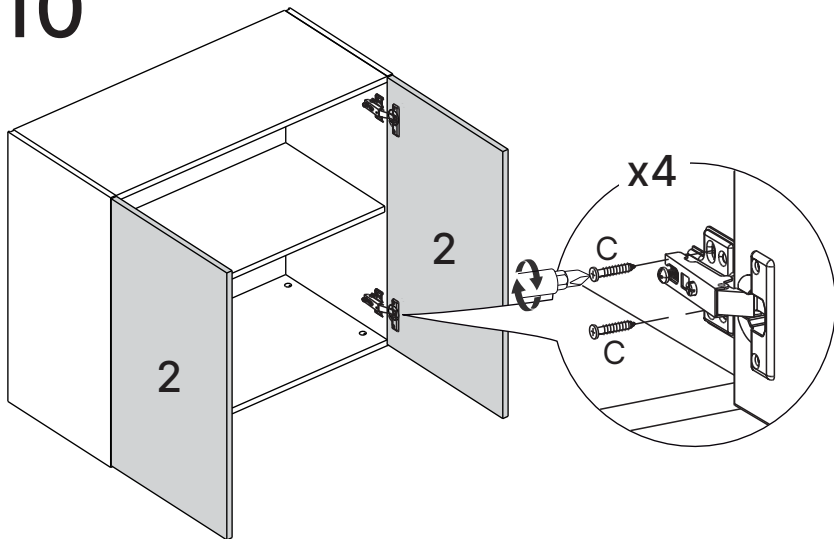

10

11

!
Modelo do Puxador
opcional