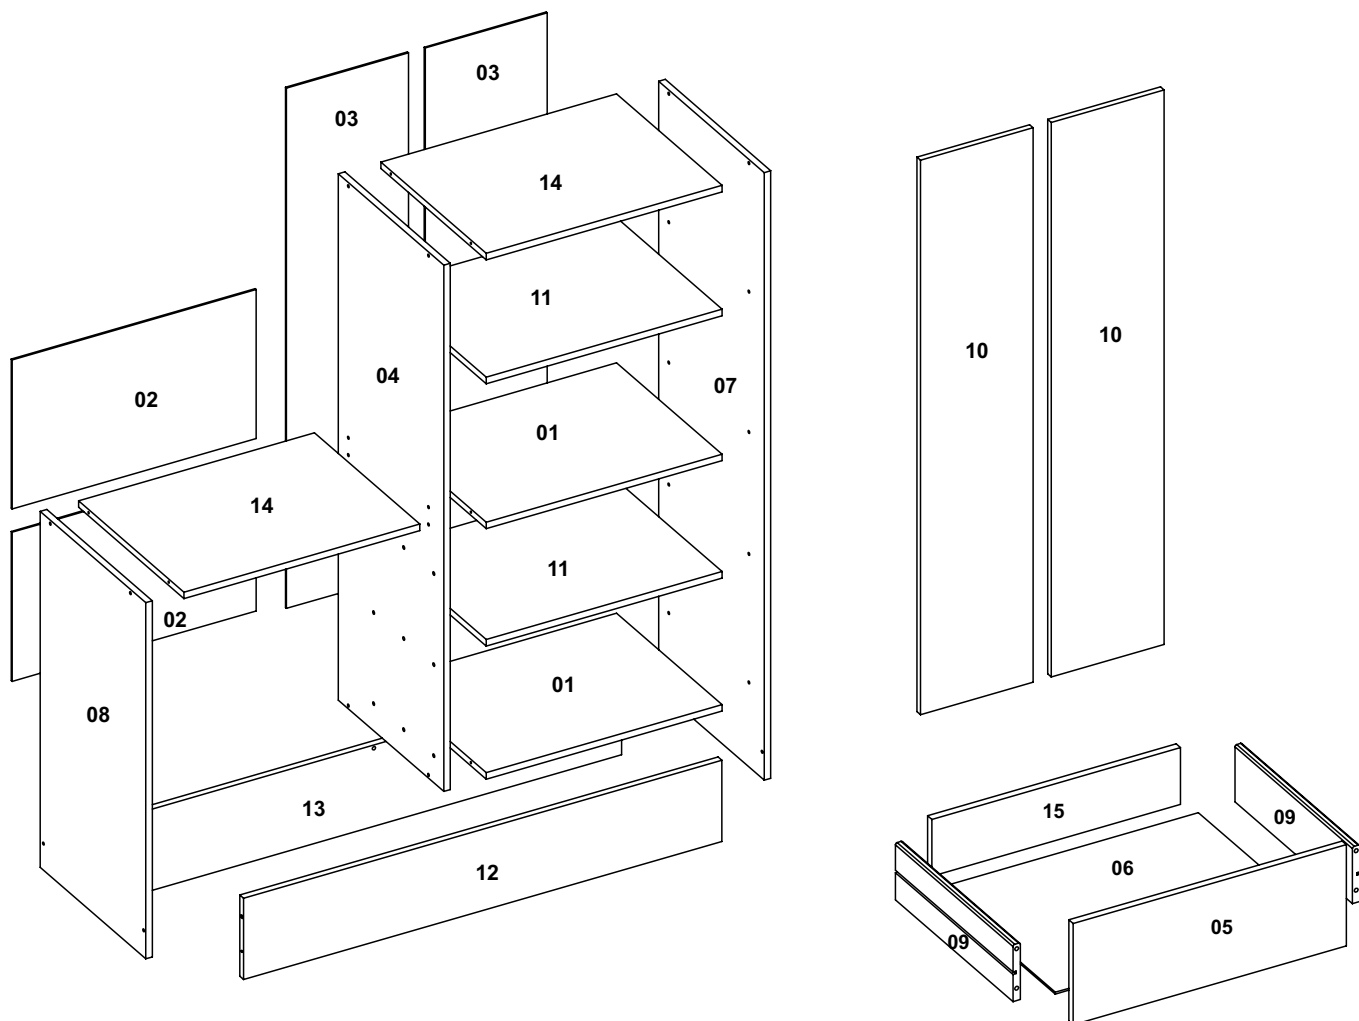

## ATENCIÓN

- ➔ *Lea y siga todas las instrucciones cuidadosamente antes de iniciar el montaje;*
- ➔ *El montaje del producto debe estar en una superficie limpia y plana;*
- ➔ *Recomienda utilizar el embalaje para cubrir el suelo con el fin de no dañar producto;*
- ➔ *Eviten los golpes y el contacto con objetos punzantes;*

### Lista das Peças

Nº DA PEÇA	DESCRIÇÃO	QTD
1	CHAPÉU 435X337X12	2
2	COSTA 450X275X3	2
3	COSTA 960X225X3	2
4	DIVISÃO 971X337X12 DIR	1
5	FRENTE GAVETA 443X164X12	3
6	FUNDO DE GAVETA 426X336X3	3
7	LATERAL 1121X337X12 DIR	1
8	LATERAL 657X337X12 ESQ	1
9	LATERAL DE GAVETA 330X90X12	6
1	PORTA 965X220X12	2
01	PRATELEIRA 435X337X12	2
12	RODAPÉ FRONTAL 882X150X12	1
13	RODAPÉ TRASEIRO 882X150X12	1
14	TAMPO 435X337X12	2
15	TRASEIRO DE GAVETA 403X90X12	3
16	TRAVESSA 300X120X15 CRU ANGULO	1