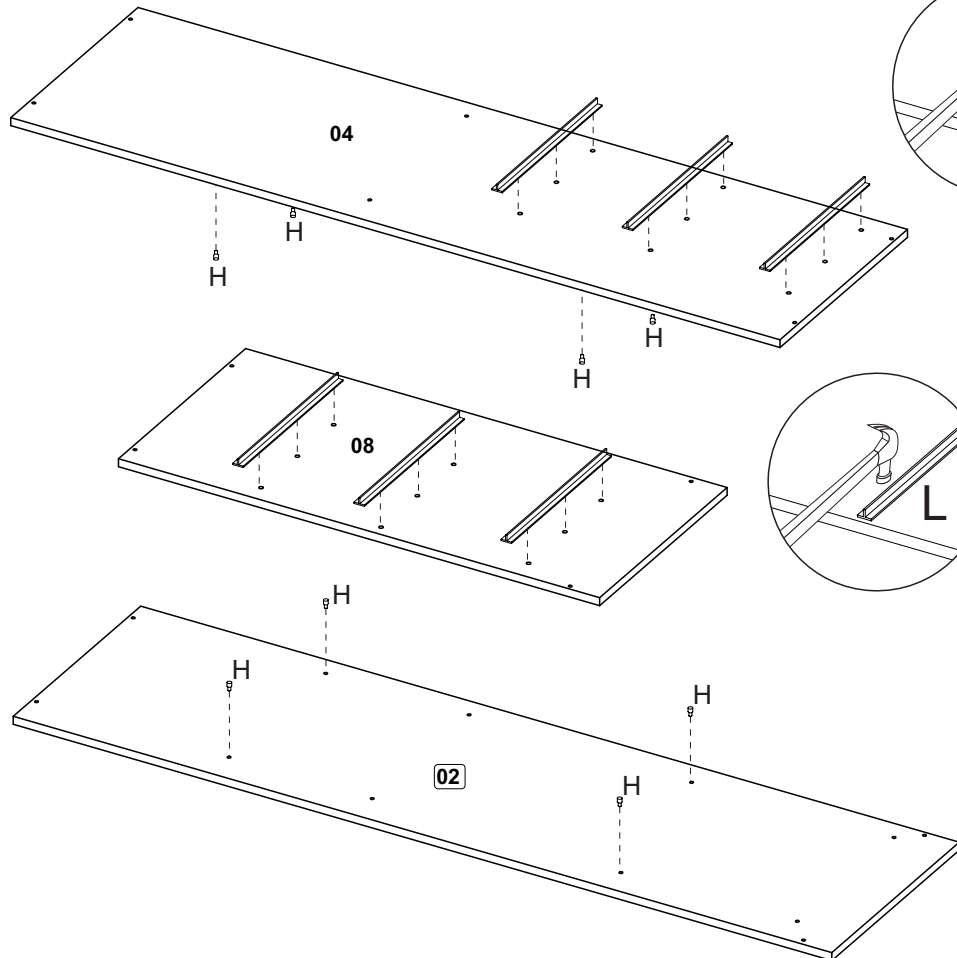

Perfil I 1670MM

Calço Dobradiça

1

2

3

4

5

6

50x

8

Observe com atenção as imagens abaixo para montagem correta da gaveta.