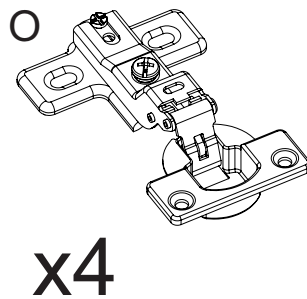

### Lista das Peças

Nº DA PEÇA	DESCRIÇÃO	QTD
1	CHAPÉU 435X337X12	2
2	COSTA 450X275X3	2
3	COSTA 960X225X3	2
4	DIVISÃO 971X337X12 DIR	1
5	FRENTE GAVETA 443X164X12	3
6	FUNDO DE GAVETA 426X336X3	3
7	LATERAL 1121X337X12 DIR	1
8	LATERAL 657X337X12 ESQ	1
9	LATERAL DE GAVETA 330X90X12	6
1	PORTA 965X220X12	2
01	PRATELEIRA 435X337X12	2
12	RODAPÉ FRONTAL 882X150X12	1
13	RODAPÉ TRASEIRO 882X150X12	1
14	TAMPO 435X337X12	2
15	TRASEIRO DE GAVETA 403X90X12	3
16	TRAVESSA 300X120X15 CRU ANGULO	1

Garra

Cantoneira

Puxador 192MM

Correção Plástica

Cantoneira

Cola

Dobradiça

Sapata