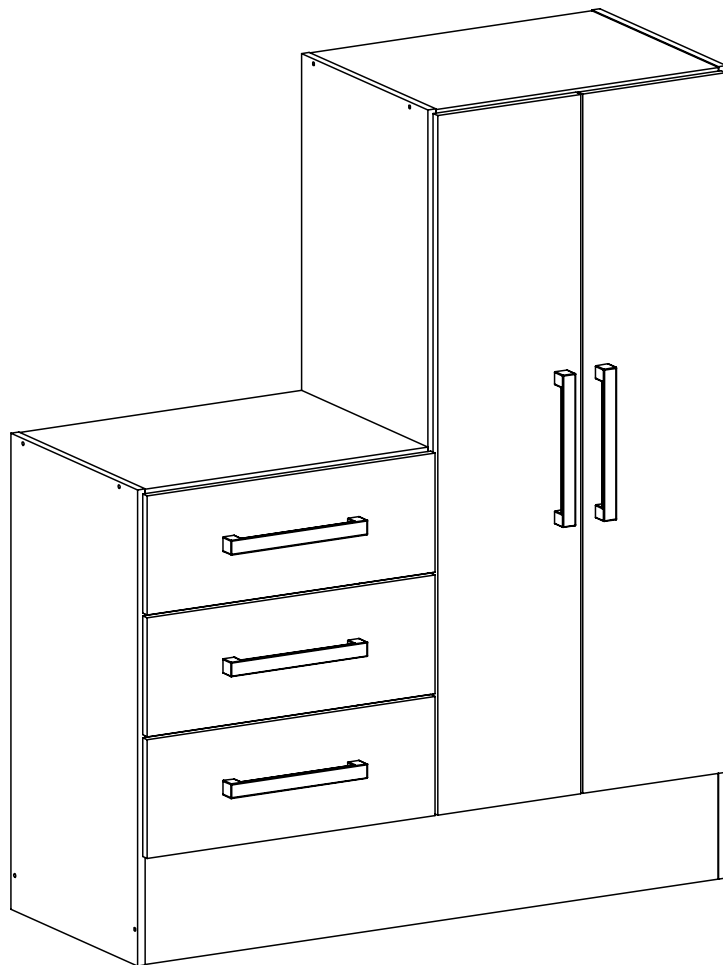

# Cômoda /Cômoda

**REF.CO2326**

COD. FERRAGEM:1666

**Altura: 1121**  
**Largura: 906**  
**Profundidade: 352**