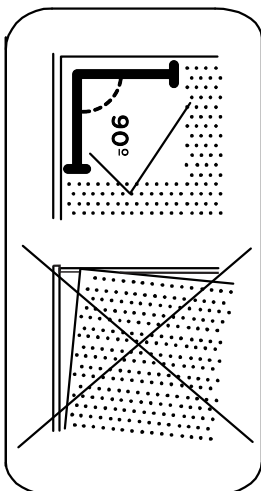

# Cômoda /Cômoda

**REF.CO2326**

COD. FERRAGEM:1666

**Altura: 1121**  
**Largura: 906**  
**Profundidade: 352**

50x

8

Observe com atenção as imagens abaixo para montagem correta da gaveta.

### Atenção

Para o bom funcionamento da gaveta muito importante na fixação do fundo da gaveta 06 o mesmo esteja devidamente no esquadro da gaveta conforme a imagem abaixo

9

**Regulagem da Dobradiça**