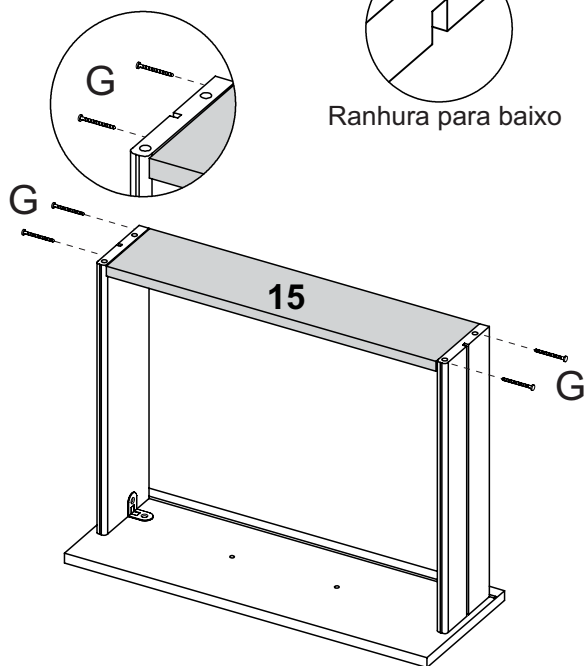

### Lista das Peças

Nº DA PEÇA	DESCRIÇÃO	QTD
1	CHAPÉU 435X337X12	2
2	COSTA 450X275X3	2
3	COSTA 960X225X3	2
4	DIVISÃO 971X337X12 DIR	1
5	FRENTE GAVETA 443X164X12	3
6	FUNDO DE GAVETA 426X336X3	3
7	LATERAL 1121X337X12 DIR	1
8	LATERAL 657X337X12 ESQ	1
9	LATERAL DE GAVETA 330X90X12	6
1	PORTA 965X220X12	2
01	PRATELEIRA 435X337X12	2
12	RODAPÉ FRONTAL 882X150X12	1
13	RODAPÉ TRASEIRO 882X150X12	1
14	TAMPO 435X337X12	2
15	TRASEIRO DE GAVETA 403X90X12	3
16	TRAVESSA 300X120X15 CRU ANGULO	1

50x

8

Observe com atenção as imagens abaixo para montagem correta da gaveta.