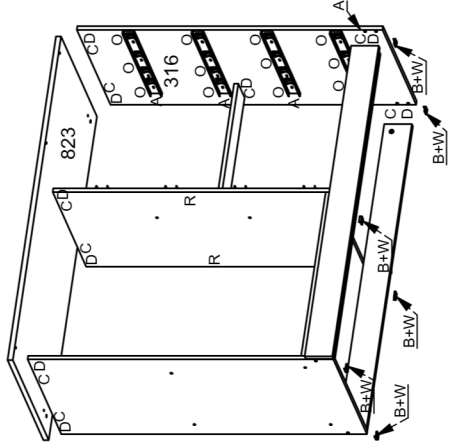

1º Passo

2º Passo

Desacoplamento Fácil

Obs. Empurre a trava para cima e em seguida, puxe a parte menor da correia, conforme as setas.

3º Passo

4º Passo

5º Passo

6º Passo

7º Passo

Fixar a correia telescópica alinhada com a parte inferior da gaveta. Conforme Desenho

8º Passo