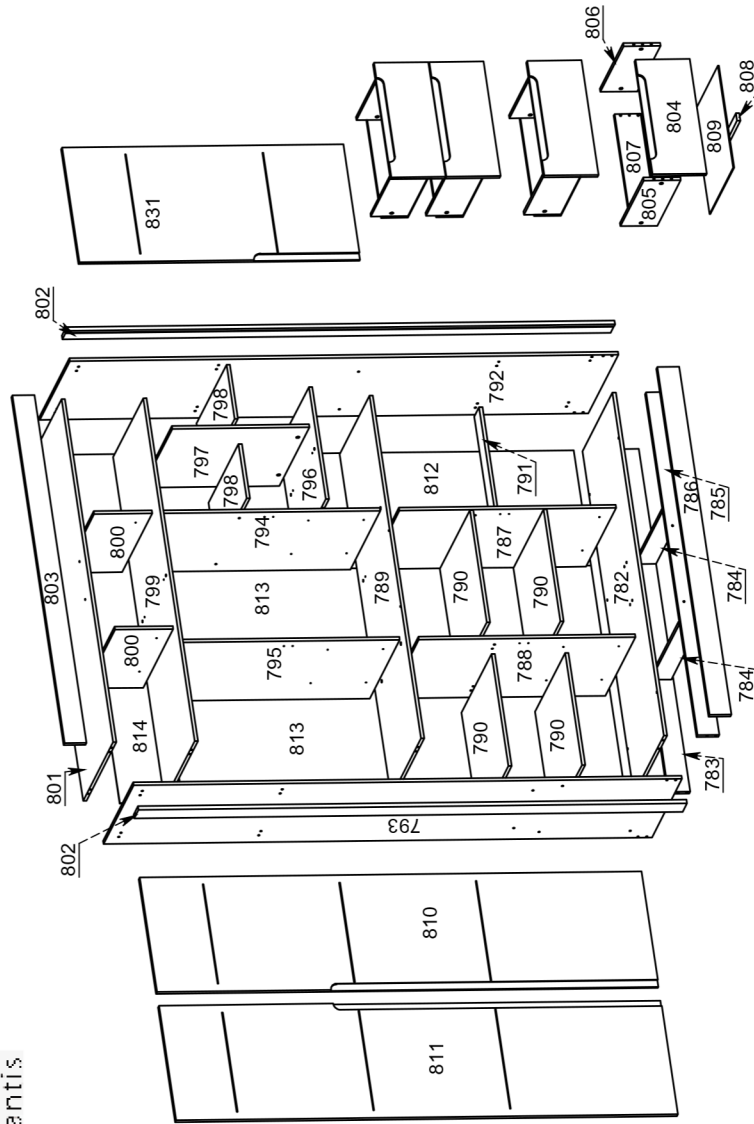

## ROUPEIRO ELOÁ 3 PORTAS

## LISTA DE PEÇAS

Ref	Descrição	Compr	Larg	Esp	Qtde.
782	BASE	1355	450	12	1
783	RODAPÉ TRASEIRO	1355	80	15	1
784	TRAVA DO RODAPÉ	420	75	12	2
785	RODAPÉ FRONTAL	1355	80	15	1
786	VISTA FRONTAL INF.	1375	80	15	1
787	DIVISÃO INF. DIR.	790	450	12	1
788	DIVISÃO INF. ESQ.	790	450	12	1
789	TAMPO DO GAVETEIRO	1355	450	12	1
790	PRATELEIRA MÓVEL	443	450	12	4
791	TRAVA GAVETEIRO	443	72	12	1
792	LATERAL DIREITA	2000	450	12	1
793	LATERAL ESQUERDA	2000	450	12	1
794	DIVISÃO SUP. DIR.	790	450	12	1
795	DIVISÃO SUP. ESQ.	790	450	12	1
796	BASE NICHOS	443	450	12	1
797	DIVISÃO DO NICHOS	500	450	12	1
798	PRATELEIRA MÓV. NICHOS	214	450	12	2
799	TAMPO DO MALEIRO	1355	450	12	1
800	DIVISÃO DO MALEIRO	212	450	12	2
801	CHAPEU	1355	450	12	1
802	ENCABEÇAMENTO LAT.	2000	65	15	2
803	VISTA FRONTAL	1375	80	15	1
804	FRENTE DE GAVETA	453	198	15	4
805	LATERAL DE GAVETA ESQ	350	135	12	4
806	LATERAL DE GAVETA DIR	350	135	12	4
807	CONTRA FUNDO	393	95	12	4
808	TRAVA GAVETA	350	30	12	4
809	FUNDO DA GAVETA	403	355	3	4
810	PORTA GRANDE DIR	1830	453	15	1
811	PORTA GRANDE ESQ	1830	453	15	1
812	FUNDO TRAS. MENOR	1615	455	3	1
813	FUNDO TRAS.MAIOR	1615	461	3	2
814	FUNDO TRAS. MALEIRO	230	1377	3	1
831	PORTA MÉDIA	1025	453	15	1