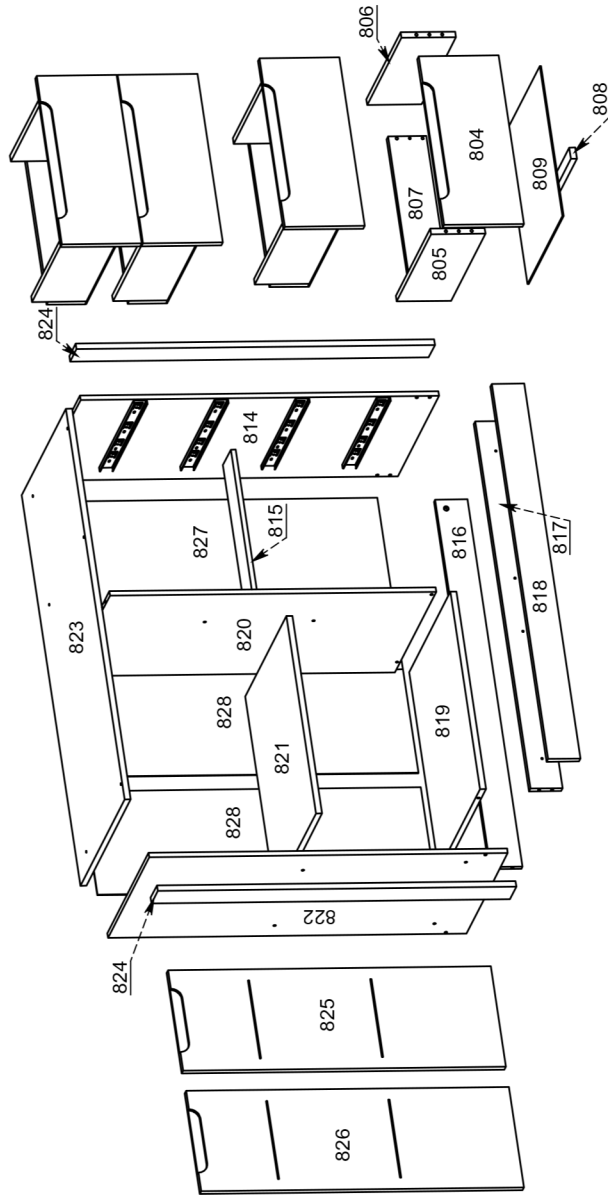

Phoenix
Baby
Móveis Infantis

Phoenix Ind. e Com. de Móveis e Estofados
Rua Rouxinol, 3.987 - Vila Aparecida
Arapongas - PR - CEP 86706-190

SAC: 0xx43 3055-2114
e-mail: qualidade@phoenixbaby.com.br

CÔMODA ELOÁ 4 GAV 2 PT

LISTA DE PEÇAS

Ref	Descrição	Compr	Larg	Qtde.
804	FRENTE GAVETA	453	198	4
805	LATERAL GAVETA ESQ	350	135	4
806	LATERAL GAVETA DIR	350	135	4
807	CONTRA FUNDO GAV	393	95	4
808	TRAVA GAVETA	350	30	4
809	FUNDO GAVETA	403	355	4
814	LATERAL DIREITA	889	420	1
815	TRAVA GAVETEIRO	443	80	1
816	RODAPÉ TRASEIRO	987	80	1
817	RODAPE FRONTAL	987	80	1
818	VISTA FRONTAL	1008	80	1
819	BASE	531	420	1
820	DIVISÓRIA	809	420	1
821	PRATELEIRA	531	420	1
822	LATERAL ESQUERDA	889	420	1
823	TAMPO	1050	450	1
824	ENCABEÇAMENTO LAT.	889	65	2
825	PORTA DIREITA	800	270	1
826	PORTA ESQUERDA	800	270	1
827	FUNDO MAIOR TRASEIRO	461	840	1
828	FUNDO MENOR TRASEIRO	840	278	2