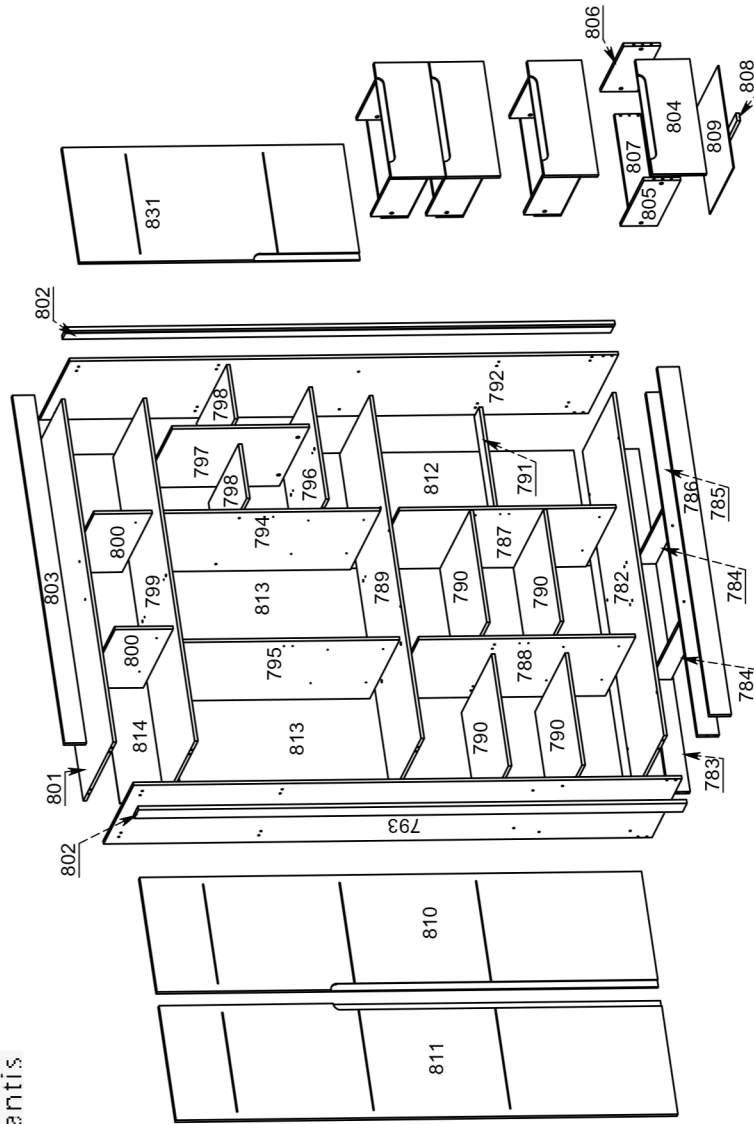

Phoenix
Baby

Móveis Infantis

Phoenix Ind. e Com. de Móveis e Estofados
Rua Rouxinol, 3.987 - Vila Aparecida
Arapongas - PR - CEP 86706-190

SAC: 0xx43 3055-2114
e-mail: qualidade@phoenixbaby.com.br

ROUPEIRO ELOÁ 3 PORTAS

LISTA DE PEÇAS

Ref	Descrição	Compr	Larg	Esp	Qtde.
782	BASE	1355	450	12	1
783	RODAPÉ TRASEIRO	1355	80	15	1
784	TRAVA DO RODAPÉ	420	75	12	2
785	RODAPÉ FRONTAL	1355	80	15	1
786	VISTA FRONTAL INF.	1375	80	15	1
787	DIVISÃO INF. DIR.	790	450	12	1
788	DIVISÃO INF. ESQ.	790	450	12	1
789	TAMPO DO GAVETEIRO	1355	450	12	1
790	PRATELEIRA MÓVEL	443	450	12	4
791	TRAVA GAVETEIRO	443	72	12	1
792	LATERAL DIREITA	2000	450	12	1
793	LATERAL ESQUERDA	2000	450	12	1
794	DIVISÃO SUP. DIR.	790	450	12	1
795	DIVISÃO SUP. ESQ.	790	450	12	1
796	BASE NICHOS	443	450	12	1
797	DIVISÃO DO NICHOS	500	450	12	1
798	PRATELEIRA MÓV. NICHOS	214	450	12	2
799	TAMPO DO MALEIRO	1355	450	12	1
800	DIVISÃO DO MALEIRO	212	450	12	2
801	CHAPEU	1355	450	12	1
802	ENCABEÇAMENTO LAT.	2000	65	15	2
803	VISTA FRONTAL	1375	80	15	1
804	FRENTE DE GAVETA	453	198	15	4
805	LATERAL DE GAVETA ESQ	350	135	12	4
806	LATERAL DE GAVETA DIR	350	135	12	4
807	CONTRA FUNDO	393	95	12	4
808	TRAVA GAVETA	350	30	12	4
809	FUNDO DA GAVETA	403	355	3	4
810	PORTA GRANDE DIR	1830	453	15	1
811	PORTA GRANDE ESQ	1830	453	15	1
812	FUNDO TRAS. MENOR	1615	455	3	1
813	FUNDO TRAS.MAIOR	1615	461	3	2
814	FUNDO TRAS. MALEIRO	230	1377	3	1
831	PORTA MÉDIA	1025	453	15	1

Acessórios	B	C	D	E	F	G	H	I	J	K	L	M	N	O	P	Q	R	S	T	U	V	W	X	Y
Corredora Telescópica 350mm Qt.4	Sapata L Qt.8	Conjunto Minifix Qt.10	Cavilha 6x30 mm Qt.52	Cavilha 6x30 mm Qt.63	Cavilha 6x50 mm Qt.8	Dobradilha 26mm Qt.11	Calço Qt.11	Bastão Oblongos Qt.2	Cola Sachê Qt.1	Parafuso 5,0 x 50 Qt.10	Trapézio Qt.4	Pé Qt.20	Pé Qt.8	Parafuso 3,5 x 25 Qt.16	Parafuso 3,5 x 35 Qt.28	Batente Silicone Qt.8	Parafuso 3,5 x 25 Qt.4	Trapézio Qt.4	Parafuso 3,5 x 35 Qt.28	Parafuso 10x10 Qt.8	Fixador Metálico Qt.46	Porca Cilíndrica Qt.10	Preço 8x8 Qt.167	Preço 8x8 Qt.167