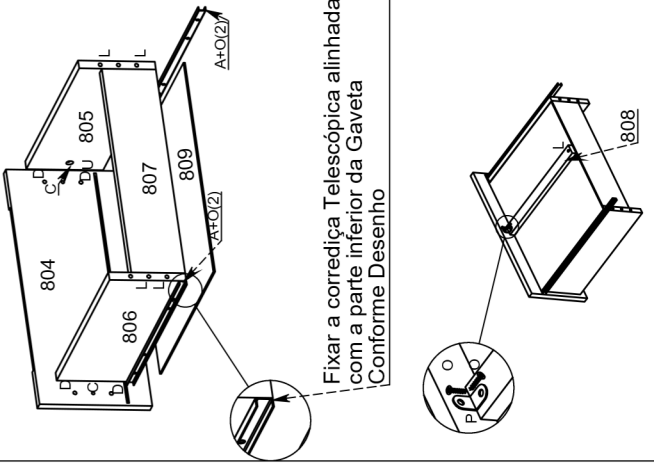

LISTA DE PEÇAS

Ref	Descrição	Compr	Larg	Esp	Qtde.
782	BASE	1355	450	12	1
783	RODAPÉ TRASEIRO	1355	80	15	1
784	TRAVA DO RODAPÉ	420	75	12	2
785	RODAPÉ FRONTAL	1355	80	15	1
786	VISTA FRONTAL INF.	1375	80	15	1
787	DIVISÃO INF. DIR.	790	450	12	1
788	DIVISÃO INF. ESQ.	790	450	12	1
789	TAMPO DO GAVETEIRO	1355	450	12	1
790	PRATELEIRA MÓVEL	443	450	12	4
791	TRAVA GAVETEIRO	443	72	12	1
792	LATERAL DIREITA	2000	450	12	1
793	LATERAL ESQUERDA	2000	450	12	1
794	DIVISÃO SUP. DIR.	790	450	12	1
795	DIVISÃO SUP. ESQ.	790	450	12	1
796	BASE NICHOS	443	450	12	1
797	DIVISÃO DO NICHOS	500	450	12	1
798	PRATELEIRA MÓV. NICHOS	214	450	12	2
799	TAMPO DO MALEIRO	1355	450	12	1
800	DIVISÃO DO MALEIRO	212	450	12	2
801	CHAPEU	1355	450	12	1
802	ENCABEÇAMENTO LAT.	2000	65	15	2
803	VISTA FRONTAL	1375	80	15	1
804	FRENTE DE GAVETA	453	198	15	4
805	LATERAL DE GAVETA ESQ	350	135	12	4
806	LATERAL DE GAVETA DIR	350	135	12	4
807	CONTRA FUNDO	393	95	12	4
808	TRAVA GAVETA	350	30	12	4
809	FUNDO DA GAVETA	403	355	3	4
810	PORTA GRANDE DIR	1830	453	15	1
811	PORTA GRANDE ESQ	1830	453	15	1
812	FUNDO TRAS. MENOR	1615	455	3	1
813	FUNDO TRAS.MAIOR	1615	461	3	2
814	FUNDO TRAS. MALEIRO	230	1377	3	1
831	PORTA MÉDIA	1025	453	15	1

1º Passo

2º Passo

Desacoplamento Fácil

Obs. Empurre a trava para cima e em seguida, puxe a parte menor da correia, conforme as setas.

3º Passo

4º Passo

5º Passo

6º Passo

7º Passo

Fixar a correia telescópica alinhada com a parte inferior da gaveta. Conforme Desenho

8º Passo