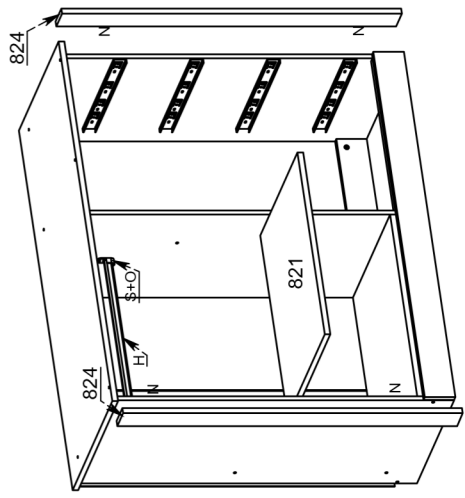

1º Passo

2º Passo

Desacoplamento Fácil

Obs. Empurre a trava para cima e em seguida, puxe a parte menor da correia, conforme as setas.

3º Passo

4º Passo

5º Passo

6º Passo

7º Passo

Fixar a correia telescópica alinhada com a parte inferior da gaveta. Conforme Desenho

8º Passo