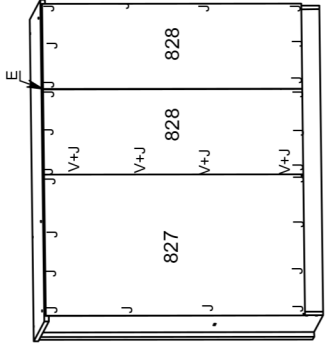

1º Passo

2º Passo

Desacoplamento Fácil

Obs. Empurre a trava para cima e em seguida, puxe a parte menor da correia, conforme as setas.

3º Passo

4º Passo

5º Passo

6º Passo

7º Passo

Fixar a correia telescópica alinhada com a parte inferior da gaveta. Conforme Desenho

8º Passo