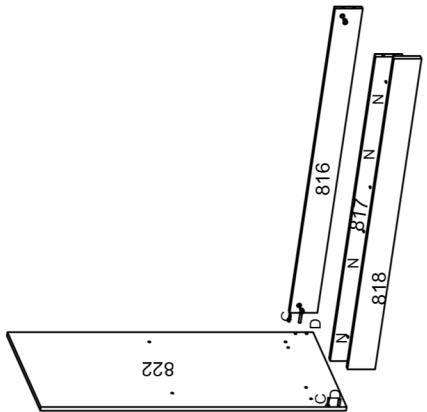

1º Passo

2º Passo

Desacoplamento Fácil

Obs. Empurre a trava para cima e em seguida, puxe a parte menor da correia, conforme as setas.

3º Passo

4º Passo

5º Passo

6º Passo

7º Passo

Fixar a correia telescópica alinhada com a parte inferior da gaveta. Conforme Desenho

8º Passo