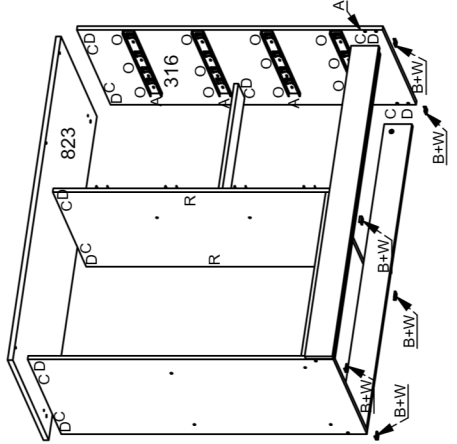

LISTA DE PEÇAS

Ref	Descrição	Compr	Larg	Esp	Qtde.
782	BASE	1355	450	12	1
783	RODAPÉ TRASEIRO	1355	80	15	1
784	TRAVA DO RODAPÉ	420	75	12	2
785	RODAPÉ FRONTAL	1355	80	15	1
786	VISTA FRONTAL INF.	1375	80	15	1
787	DIVISÃO INF. DIR.	790	450	12	1
788	DIVISÃO INF. ESQ.	790	450	12	1
789	TAMPO DO GAVETEIRO	1355	450	12	1
790	PRATELEIRA MÓVEL	443	450	12	4
791	TRAVA GAVETEIRO	443	72	12	1
792	LATERAL DIREITA	2000	450	12	1
793	LATERAL ESQUERDA	2000	450	12	1
794	DIVISÃO SUP. DIR.	790	450	12	1
795	DIVISÃO SUP. ESQ.	790	450	12	1
796	BASE NICHOS	443	450	12	1
797	DIVISÃO DO NICHOS	500	450	12	1
798	PRATELEIRA MÓV. NICHOS	214	450	12	2
799	TAMPO DO MALEIRO	1355	450	12	1
800	DIVISÃO DO MALEIRO	212	450	12	2
801	CHAPEU	1355	450	12	1
802	ENCABEÇAMENTO LAT.	2000	65	15	2
803	VISTA FRONTAL	1375	80	15	1
804	FRENTE DE GAVETA	453	198	15	4
805	LATERAL DE GAVETA ESQ	350	135	12	4
806	LATERAL DE GAVETA DIR	350	135	12	4
807	CONTRA FUNDO	393	95	12	4
808	TRAVA GAVETA	350	30	12	4
809	FUNDO DA GAVETA	403	355	3	4
810	PORTA GRANDE DIR	1830	453	15	1
811	PORTA GRANDE ESQ	1830	453	15	1
812	FUNDO TRAS. MENOR	1615	455	3	1
813	FUNDO TRAS.MAIOR	1615	461	3	2
814	FUNDO TRAS. MALEIRO	230	1377	3	1
831	PORTA MÉDIA	1025	453	15	1

1º Passo

2º Passo

Desacoplamento Fácil

Obs. Empurre a trava para cima e em seguida, puxe a parte menor da correia, conforme as setas.

3º Passo

4º Passo

5º Passo

6º Passo

7º Passo

Fixar a correia telescópica alinhada com a parte inferior da gaveta. Conforme Desenho

8º Passo