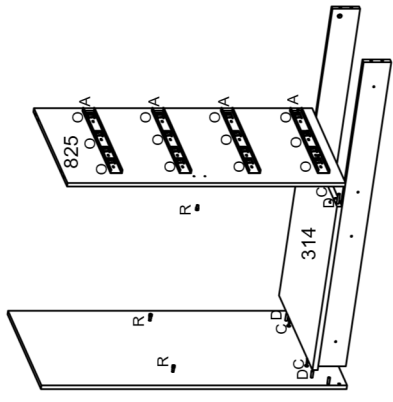

1º Passo

2º Passo

Desacoplamento Fácil

Obs. Empurre a trava para cima e em seguida, puxe a parte menor da correia, conforme as setas.

3º Passo

4º Passo

5º Passo

6º Passo

7º Passo

Fixar a correia telescópica alinhada com a parte inferior da gaveta. Conforme Desenho

8º Passo