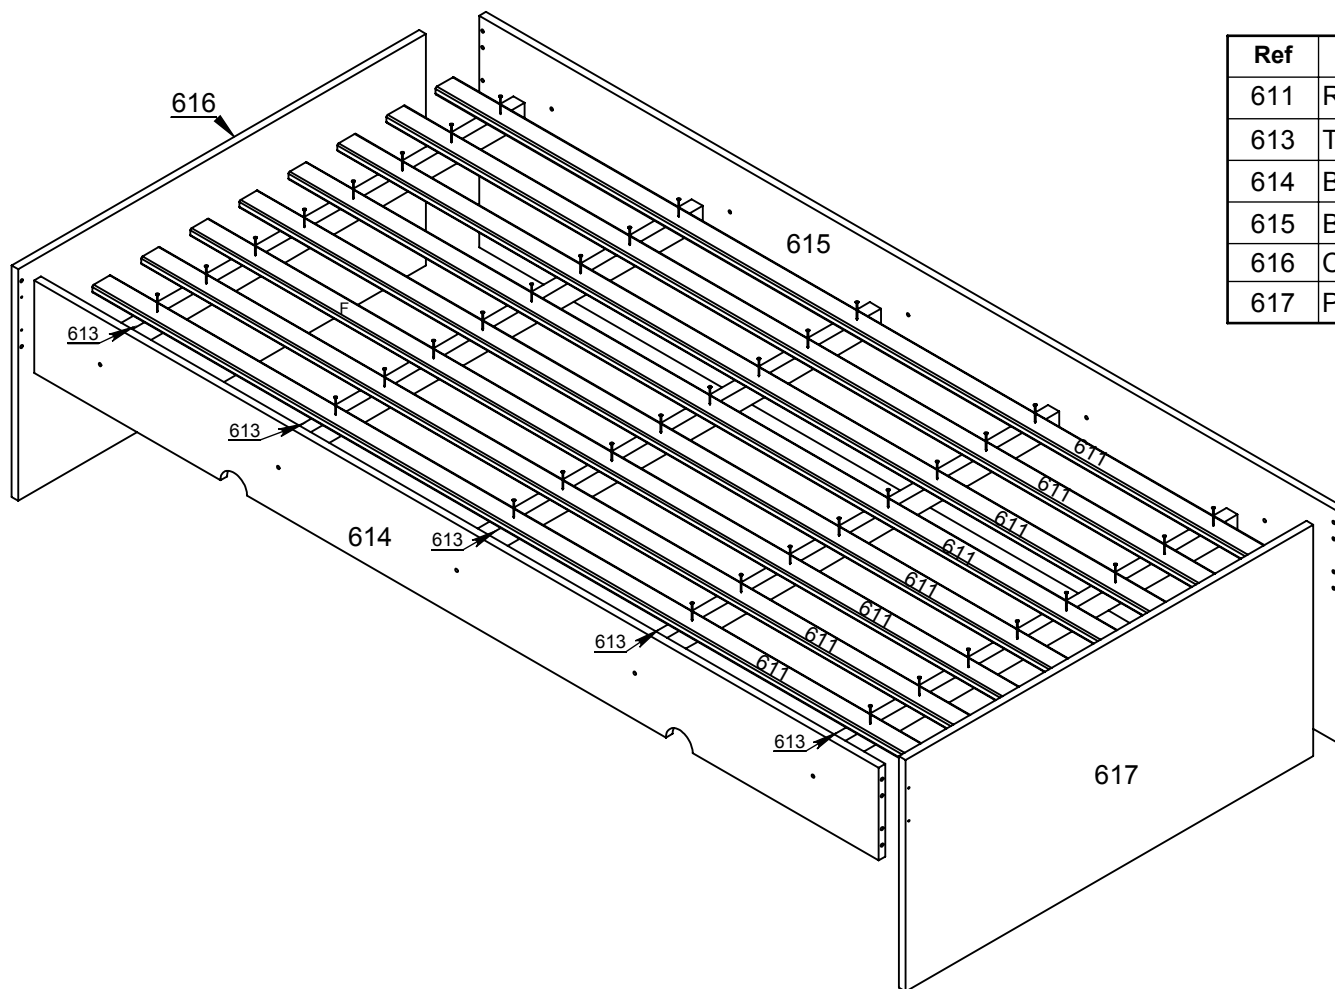

Phoenix Ind. e Com. de Móveis e Estofados
 Rua Rouxinol, 3.987 - Vila Aparecida
 Araçongas - PR - CEP 86706-190

SAC. 0xx43 3055-2114
 e-mail: contato@phoenixbaby.com.br

CAMA CHIARA

Legenda das Peças

Ref	Descrição	Compr	Larg	Esp	Qtde.
611	Ripa do Estrado	1850	42	15	8
613	Travessa do Estrado	900	42	25	5
614	Barra Frontal - Cama Auxil.	1895	180	15	1
615	Barra Traseira	1925	450	15	1
616	Cabeceira	915	450	15	1
617	Peseira	915	450	15	1