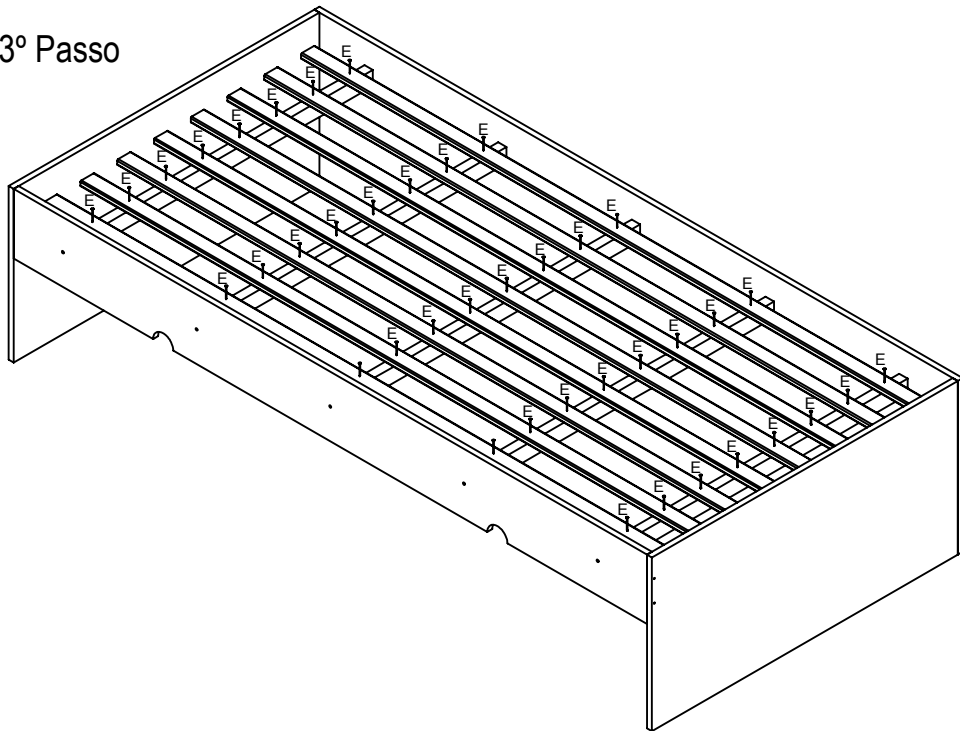

Phoenix Ind. e Com. de Móveis e Estofados
 Rua Rouxinol, 3.987 - Vila Aparecida
 Araçongas - PR - CEP 86706-190

SAC. 0xx43 3055-2114
 e-mail: contato@phoenixbaby.com.br

CAMA CHIARA

Legenda das Peças

Ref	Descrição	Compr	Larg	Esp	Qtde.
611	Ripa do Estrado	1850	42	15	8
613	Travessa do Estrado	900	42	25	5
614	Barra Frontal - Cama Auxil.	1895	180	15	1
615	Barra Traseira	1925	450	15	1
616	Cabeceira	915	450	15	1
617	Peseira	915	450	15	1

ASPECTO FINAL

Acessórios

1° Passo

2° Passo

3° Passo

4° Passo

Agora que você já comprou o seu móvel, ele merece ser montado do jeito certo.

Erros de montagem causam mais de **60%** dos danos em móveis.