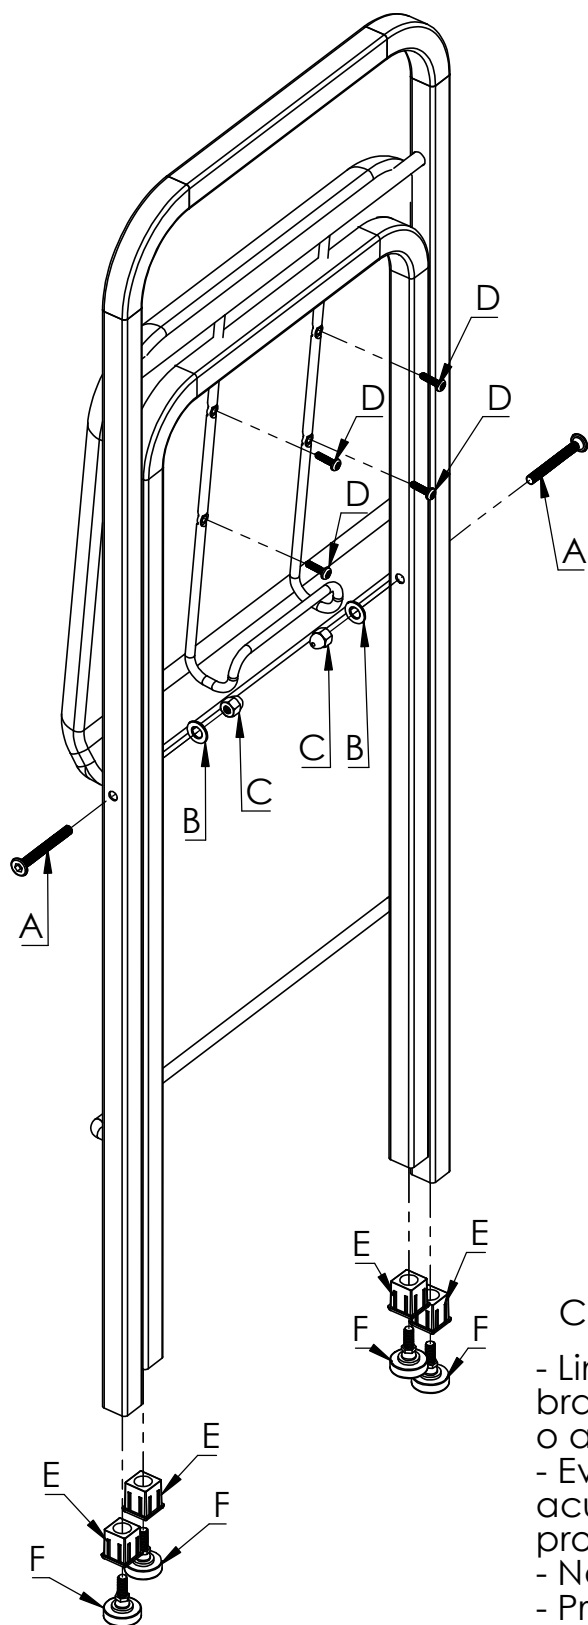

ATENÇÃO: Para fixar adequadamente o assento na banquetta, apoie a almofada virada sobre a borda de uma mesa, em seguida centralize a estrutura da banquetta sobre a mesma e coloque os parafusos.

### Ferragem

Código de Assistência	Descrição	Quant.
A 059514	 PARAFUSO ESTRUTURAL ALLEN 1/4X50 ZP	4
B 059852	 ARRUELA LISA 5/16 X 11/2 - ZP	4
C 059491	 PORCA CEGA ZP 7/16 X 1/4 X 11	4
D 040816	 P.PANELA 4,0 X 16 ZINCADO PRETO	8
E 058638	 BUCHA 20 X 20 1/4" PRETA	8
F 071885	 SAPATA REGULAVEL M8 X 15 C/ BASE PRETA	8
059470	 ESTR. DE METAL BANQUETAB716 PRETO FOSCO	2

### Almofada Nº 07

Número da cor	Descrição	Código de assistência
110	Preto	017851