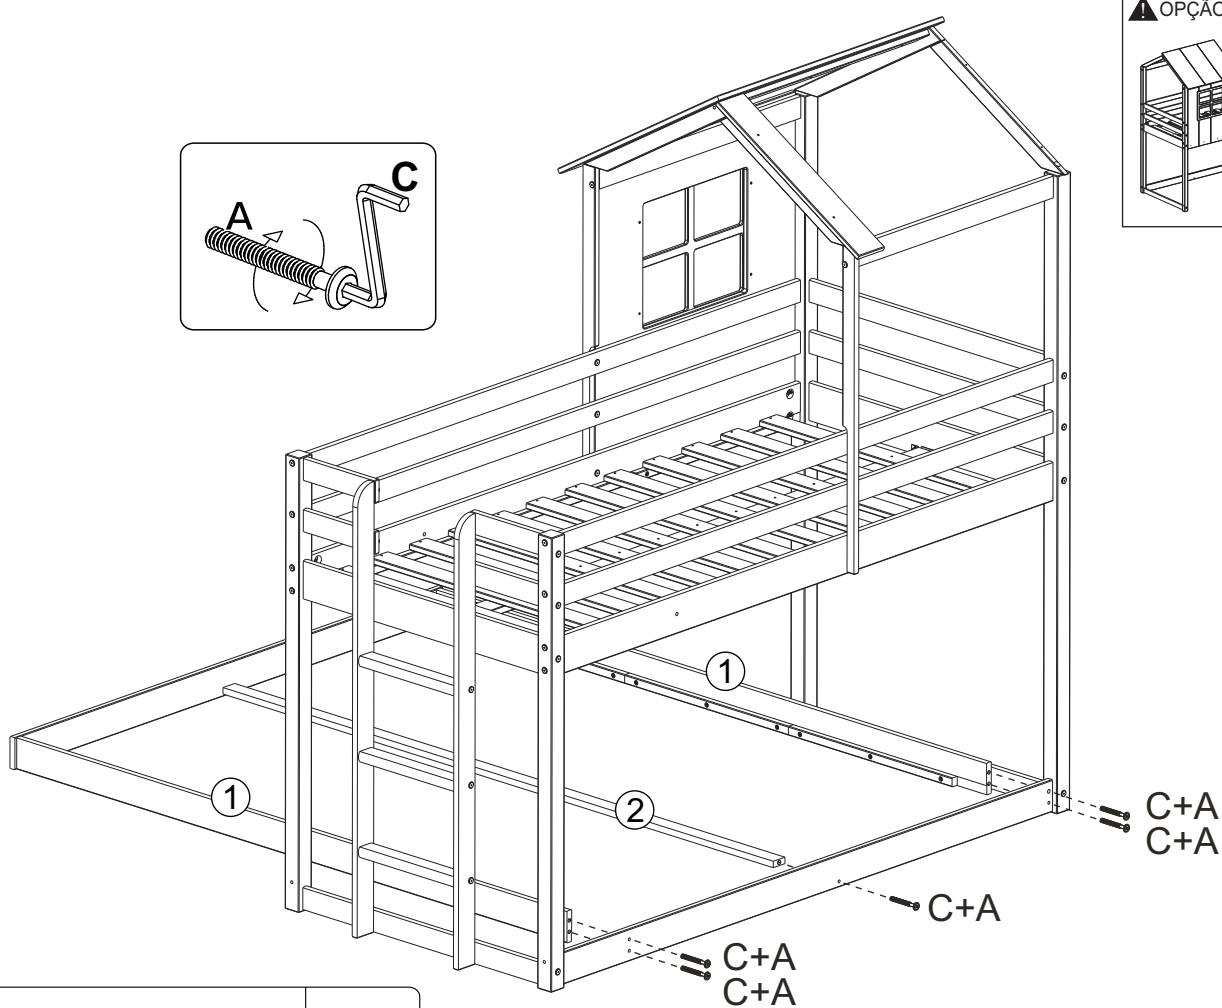

▲ OPÇÃO 01

A

Parafuso Ø7 x 60 mm Cab. 17 mm

05