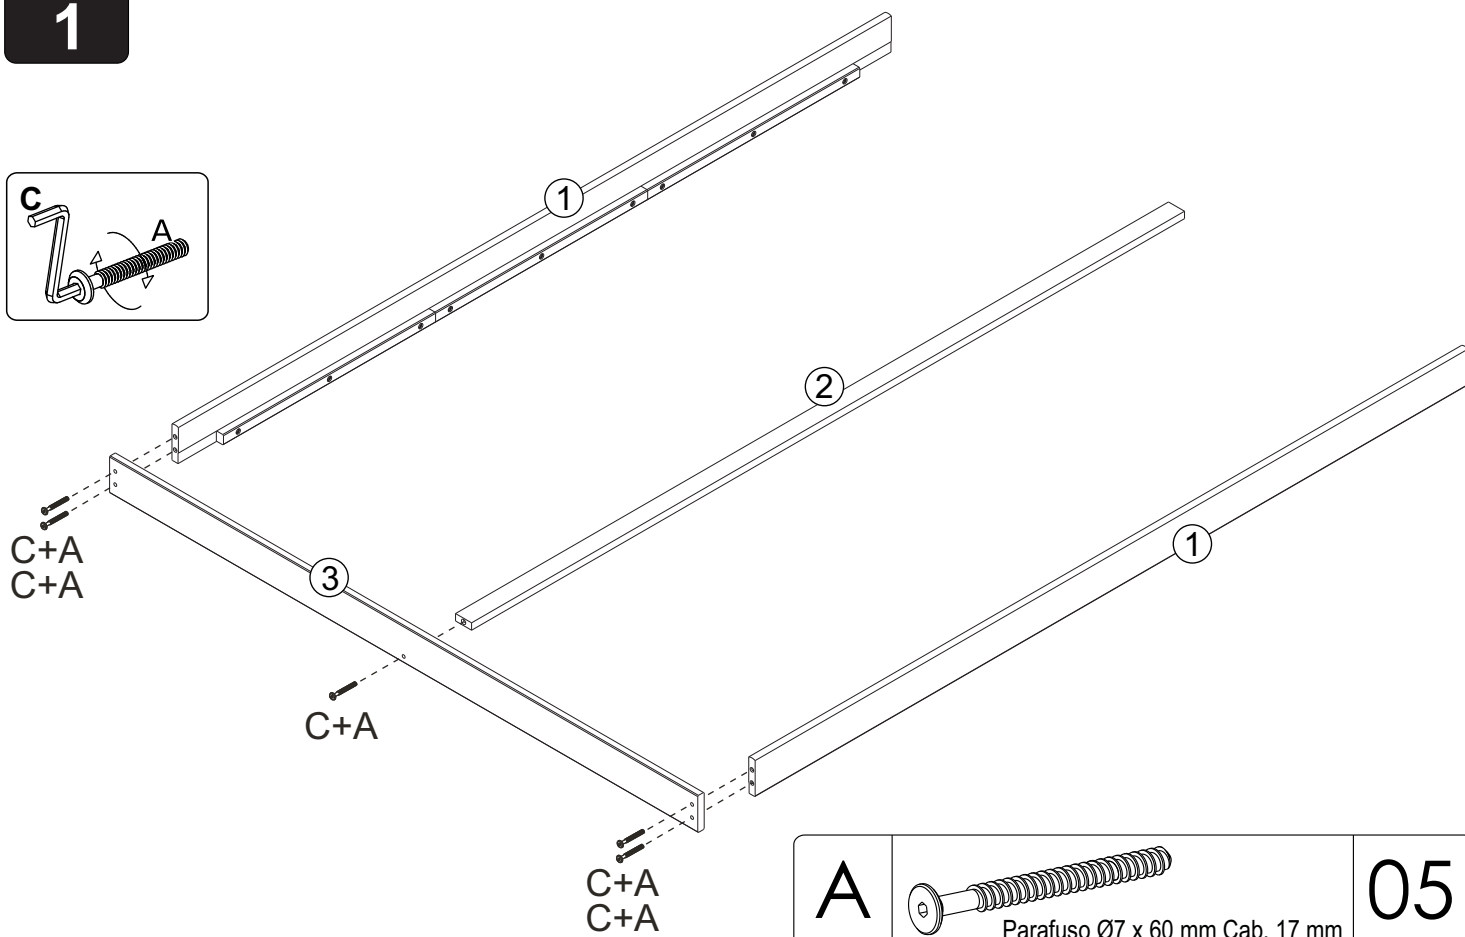

1

A

Parafuso Ø7 x 60 mm Cab. 17 mm

05

2