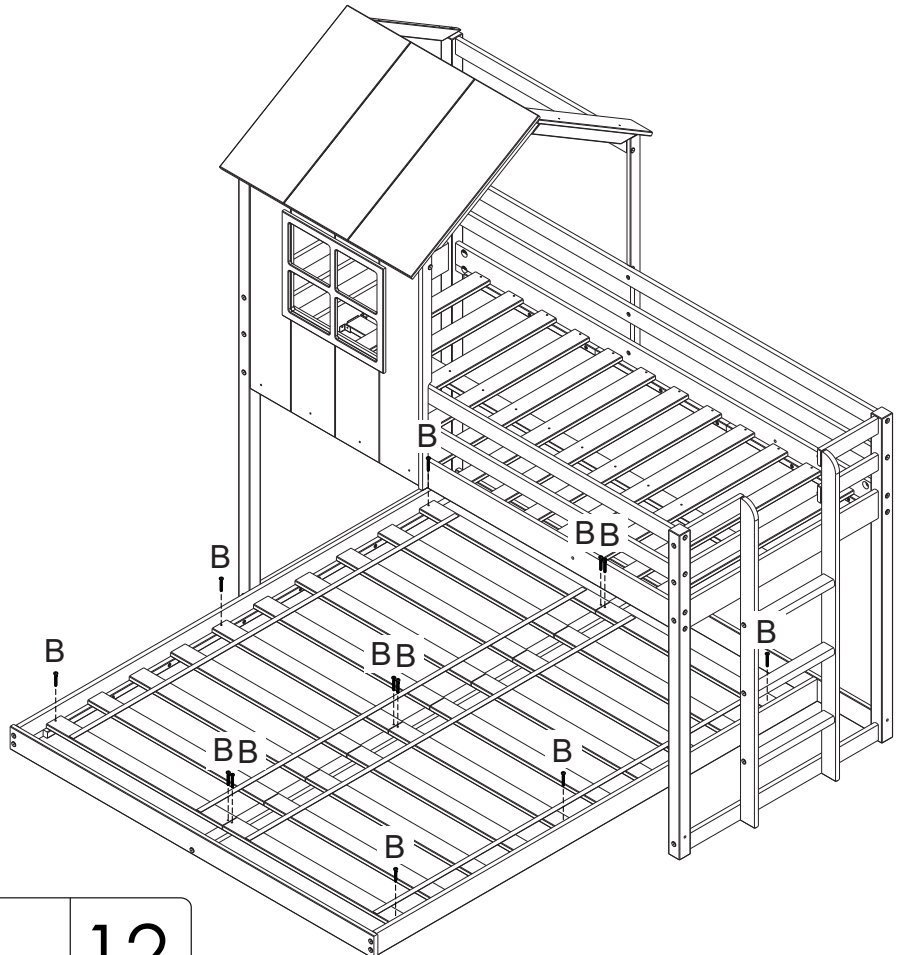

05

5

B

Parafuso Ø4 x 30 mm

12

**CASA
TEMA**

OPÇÃO 01

Cabana Family Queen completa. Itens vendidos separadamente.