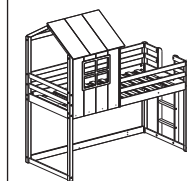

1

A

Parafuso Ø7 x 60 mm Cab. 17 mm

05

2

▲ OPÇÃO 01

A

Parafuso Ø7 x 60 mm Cab. 17 mm

05