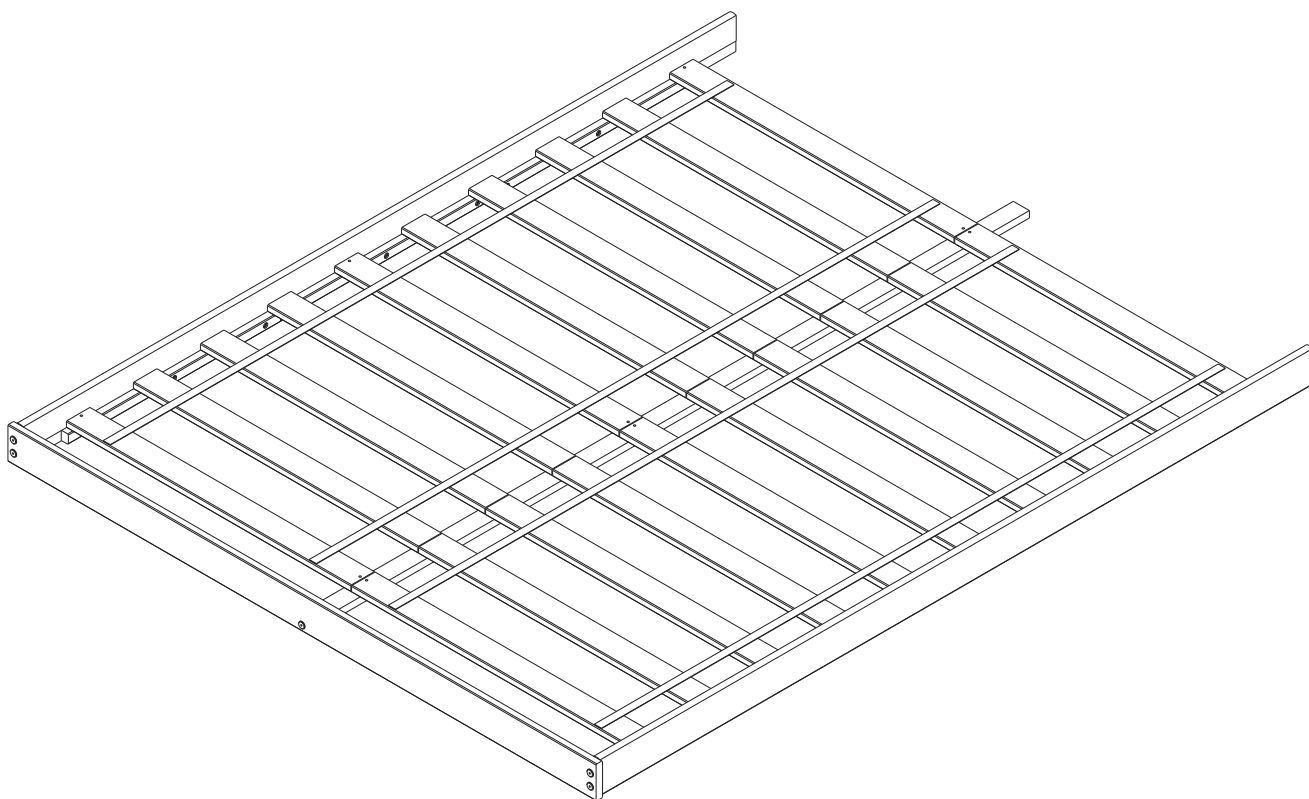

**CASA
TEMA**

beliche family queen

manual de montagem- 1050

cama

1/2 hora

Chave
Phillips

Martelo

partes do produto