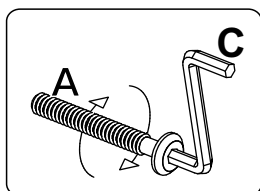

1

A

Parafuso Ø7 x 60 mm Cab. 17 mm

05

2

▲ OPÇÃO 01

A

Parafuso Ø7 x 60 mm Cab. 17 mm

05