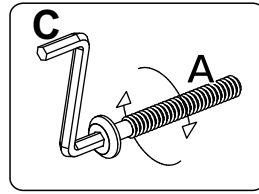

4

OPÇÃO 02

C+A
C+A

C+A

C+A
C+A

A

Parafuso Ø7 x 60 mm Cab. 17 mm

05

5

B

Parafuso Ø4 x 30 mm

12