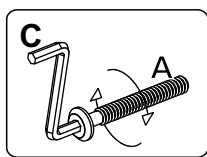

1

A

Parafuso Ø7 x 60 mm Cab. 17 mm

05

2

▲ OPÇÃO 01

A

Parafuso Ø7 x 60 mm Cab. 17 mm

05