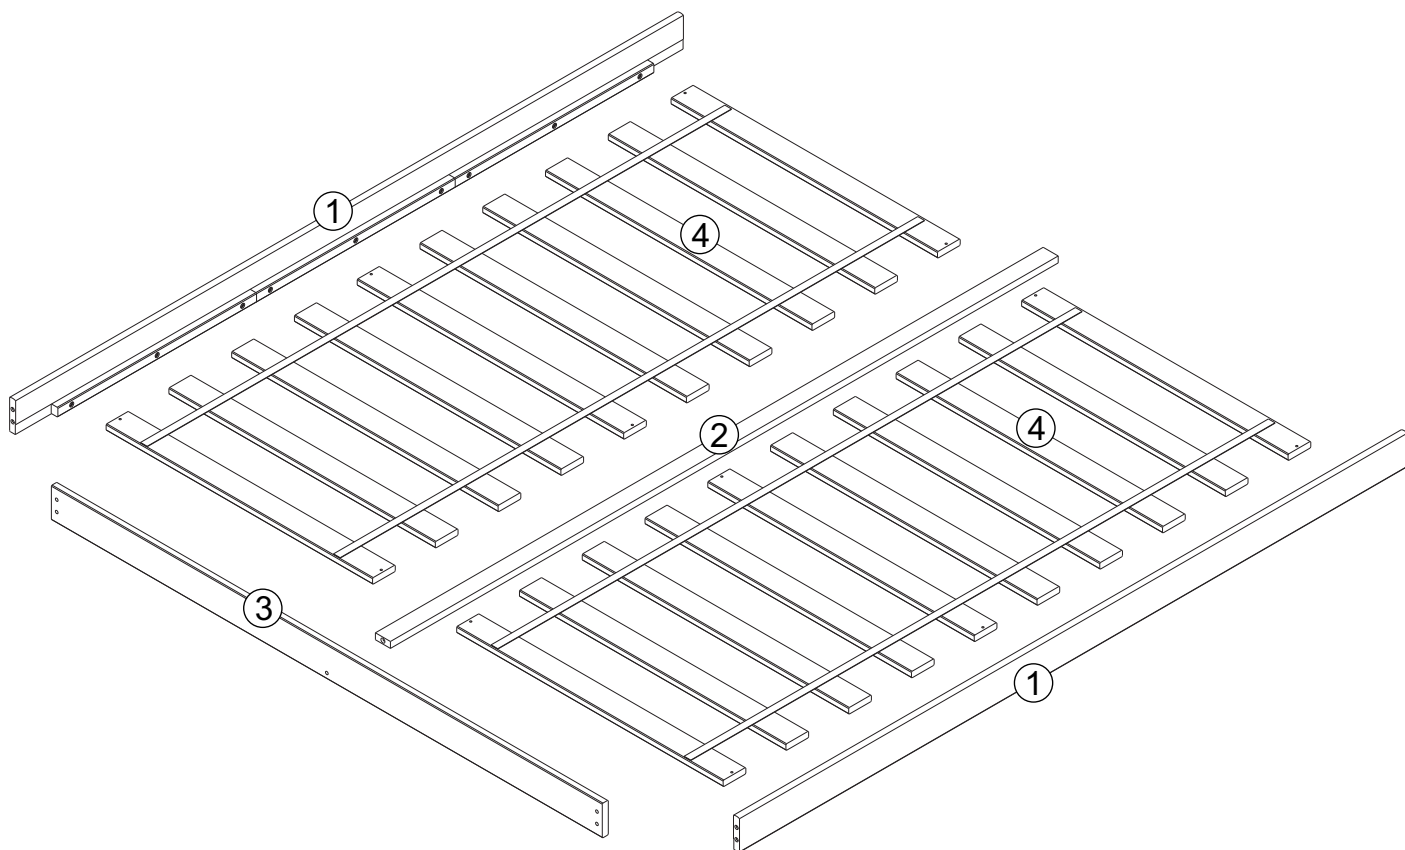

**CASA
TEMA**

beliche family queen

manual de montagem- 1050

cama

1/2 hora

Chave
Phillips

Martelo

partes do produto