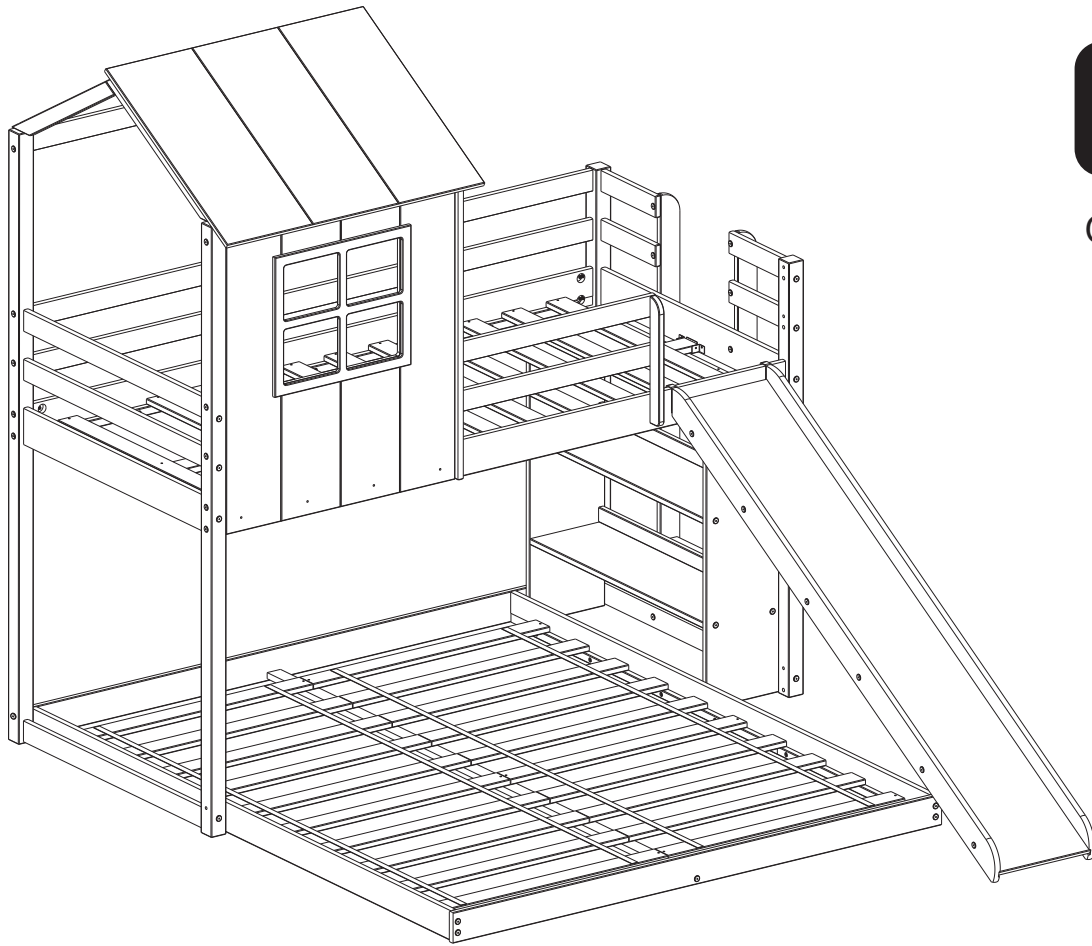

05

5

B

Parafuso Ø4 x 30 mm

12

**CASA
TEMA**

OPÇÃO 01

Cabana Family Queen completa. Itens vendidos separadamente.