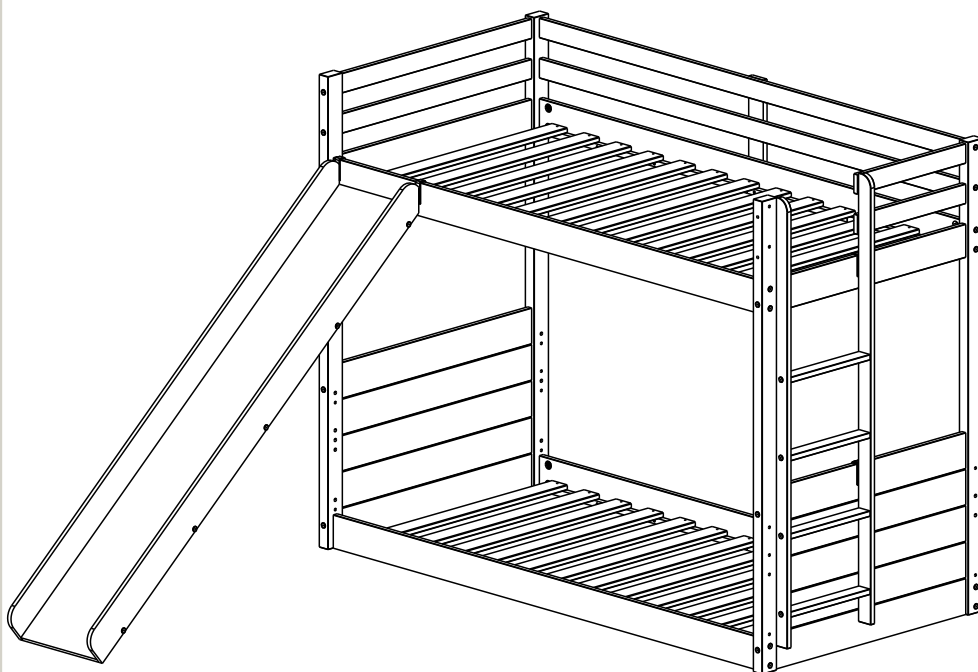

KIT ESCORREGADOR PARA BELICHE GARDEN E TEEN PLAY CT-3175-2020

KIT ESCORREGADOR PARA BELICHE GARDEN CT-3182 - 2020

Casatema

PARTES DO PRODUTO:

- 21 - Suporte Painel (2x)
- 22 - Painel Escorregador (1x)

ATENÇÃO: