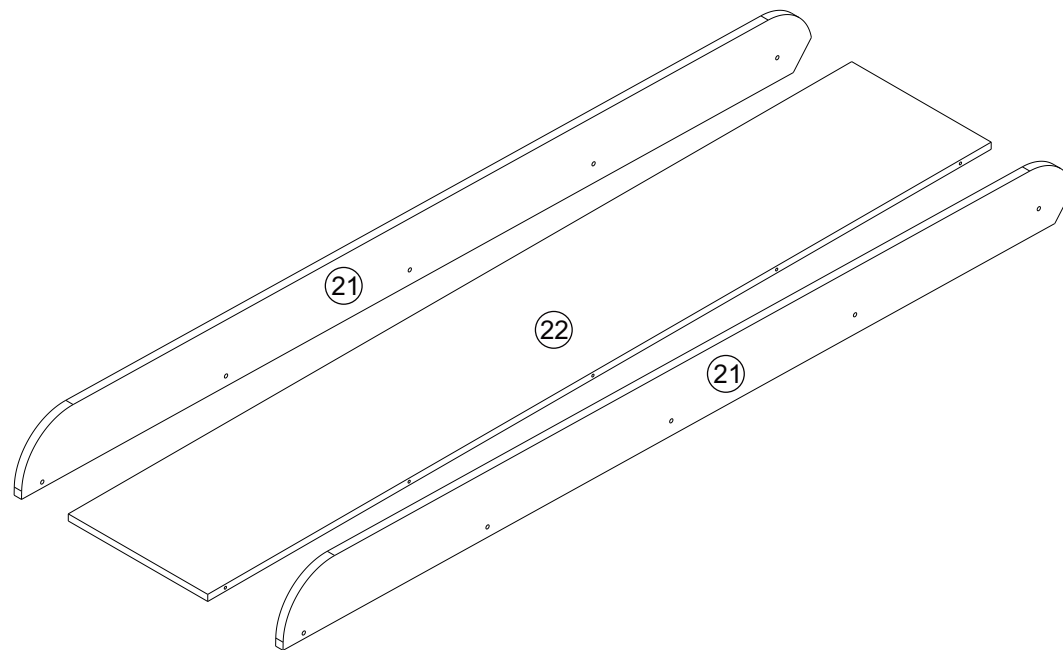

KIT ESCORREGADOR PARA BELICHE GARDEN E TEEN PLAY CT-3175-2020

KIT ESCORREGADOR PARA BELICHE GARDEN CT-3182 - 2020

Casatema

PARTES DO PRODUTO:

- 21 - Suporte Painel (2x)
- 22 - Painel Escorregador (1x)

ATENÇÃO: