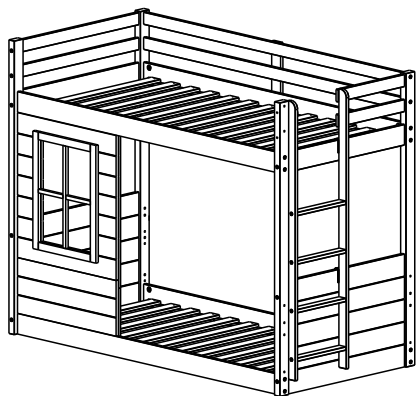

COLEÇÃO COMPLETA