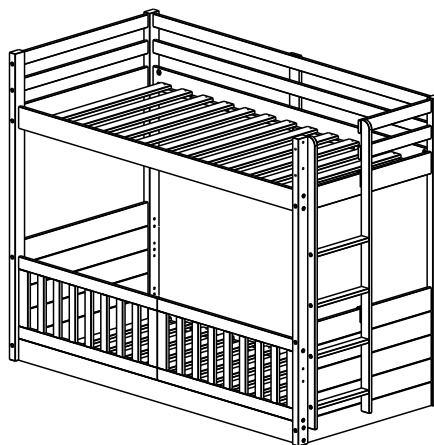

COLEÇÃO COMPLETA