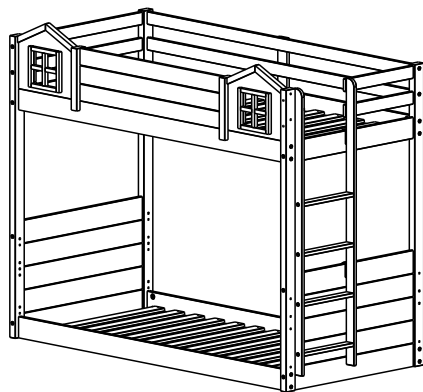

COLEÇÃO COMPLETA