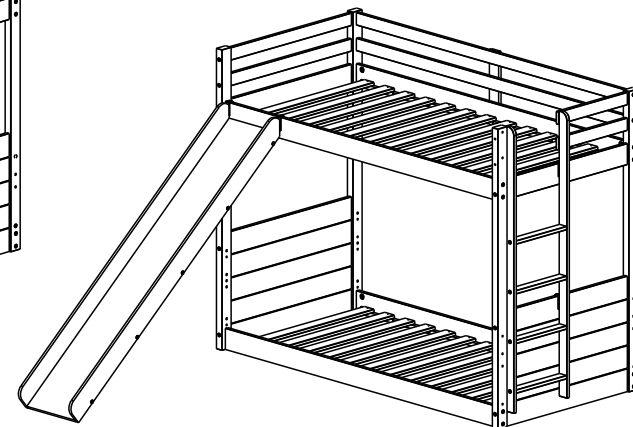

COLEÇÃO COMPLETA