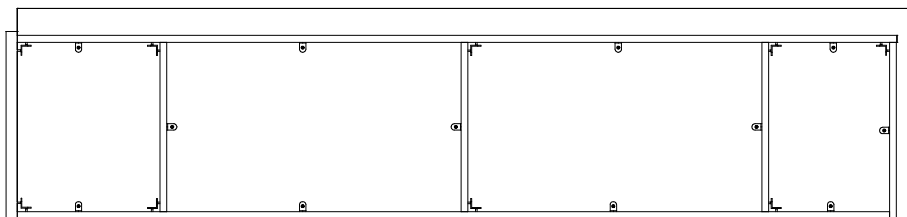

LISTA DE PEÇAS

N° PEÇA	CÓD. FORNECEDOR	DESCRIÇÃO	QTD.	DIMENSÕES (mm)			PESO UNT (KG)
01	2633A0.001	Prateleira superior	1	1665	150	MDP25	3,651
02	2633A0.002	Tampo	1	1668	415	MDP40	13,425
03	2633A0.003	Prateleira inferior	1	1974	465	MDP15	8,537
04	2633A0.004	Base	1	1974	465	MDP15	8,537
05	2633A0.005	Chapéu	1	331	286	MDP25	1,384
06	2633A0.006	Base menor	1	331	286	MDP25	1,384
07	2633A0.007	Lateral esquerda	1	560	414	MDP25	3,390
08	2633A0.008	Lateral interna esq	1	464	343	MDP15	1,480
09	2633A0.009	Apoio	2	343	135	MDP15	0,431
10	2633A0.010	Divisão superior	1	355	117	MDP15	0,386
11	2633A0.011	Divisão inferior	1	445	343	MDP15	1,420
12	2633A0.012	Lateral direita	1	464	343	MDP15	1,480
13	2633A0.013	Lateral superior dir	1	1376	285	MDP15	3,647
14	2633A0.014	Lateral superior esq	1	1376	285	MDP15	3,647
15	2633A0.015	Painel superior	1	1667	423	MDP12	5,648
16	2633A0.016	Painel central	1	1667	423	MDP12	5,648
17	2633A0.017	Painel inferior	1	1667	423	MDP12	5,648
18	2633A0.018	Porta	2	967	337	MDP15	3,031
19	2633A0.019	Rodapé frontal	1	1942	70	MDP15	1,264
20	2633A0.020	Rodapé traseiro	1	1926	70	MDP15	1,254
21	2633A0.021	Rodapé lateral	1	390	70	MDP15	0,254
22	2633A0.022	Rodapé central	3	374	70	MDP15	0,243
23	2633A0.023	Travessa esquerda	1	1267	120	MDP15	1,414
24	2633A0.024	Travessa central	1	1249	120	MDP15	1,394
25	2633A0.025	Travessa direita	1	1269	120	MDP15	1,416
26	2633A0.026	Travessa superior	1	1636	120	MDP15	1,826
27	2633A0.027	Fundo superior	1	1386	311	MDF06	2,224
28	2633A0.028	Fundo menor	1	1672	160	HDF03	0,690
29	2633A0.029	Fundo inferior	1	1989	360	HDF03	1,847

1

2

3

4

5

6

7

8