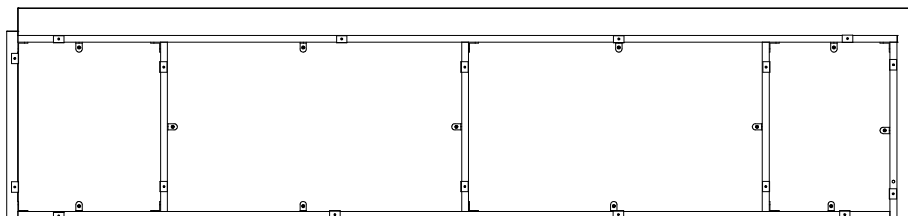

LISTA DE PEÇAS

N° PEÇA	CÓD. FORNECEDOR	DESCRIÇÃO	QTD.	DIMENSÕES (mm)			PESO UNT (KG)
01	2633A0.001	Prateleira superior	1	1665	150	MDP25	3,651
02	2633A0.002	Tampo	1	1668	415	MDP40	13,425
03	2633A0.003	Prateleira inferior	1	1974	465	MDP15	8,537
04	2633A0.004	Base	1	1974	465	MDP15	8,537
05	2633A0.005	Chapéu	1	331	286	MDP25	1,384
06	2633A0.006	Base menor	1	331	286	MDP25	1,384
07	2633A0.007	Lateral esquerda	1	560	414	MDP25	3,390
08	2633A0.008	Lateral interna esq	1	464	343	MDP15	1,480
09	2633A0.009	Apoio	2	343	135	MDP15	0,431
10	2633A0.010	Divisão superior	1	355	117	MDP15	0,386
11	2633A0.011	Divisão inferior	1	445	343	MDP15	1,420
12	2633A0.012	Lateral direita	1	464	343	MDP15	1,480
13	2633A0.013	Lateral superior dir	1	1376	285	MDP15	3,647
14	2633A0.014	Lateral superior esq	1	1376	285	MDP15	3,647
15	2633A0.015	Painel superior	1	1667	423	MDP12	5,648
16	2633A0.016	Painel central	1	1667	423	MDP12	5,648
17	2633A0.017	Painel inferior	1	1667	423	MDP12	5,648
18	2633A0.018	Porta	2	967	337	MDP15	3,031
19	2633A0.019	Rodapé frontal	1	1942	70	MDP15	1,264
20	2633A0.020	Rodapé traseiro	1	1926	70	MDP15	1,254
21	2633A0.021	Rodapé lateral	1	390	70	MDP15	0,254
22	2633A0.022	Rodapé central	3	374	70	MDP15	0,243
23	2633A0.023	Travessa esquerda	1	1267	120	MDP15	1,414
24	2633A0.024	Travessa central	1	1249	120	MDP15	1,394
25	2633A0.025	Travessa direita	1	1269	120	MDP15	1,416
26	2633A0.026	Travessa superior	1	1636	120	MDP15	1,826
27	2633A0.027	Fundo superior	1	1386	311	MDF06	2,224
28	2633A0.028	Fundo menor	1	1672	160	HDF03	0,690
29	2633A0.029	Fundo inferior	1	1989	360	HDF03	1,847

1

2

3

4

5

6

7

8