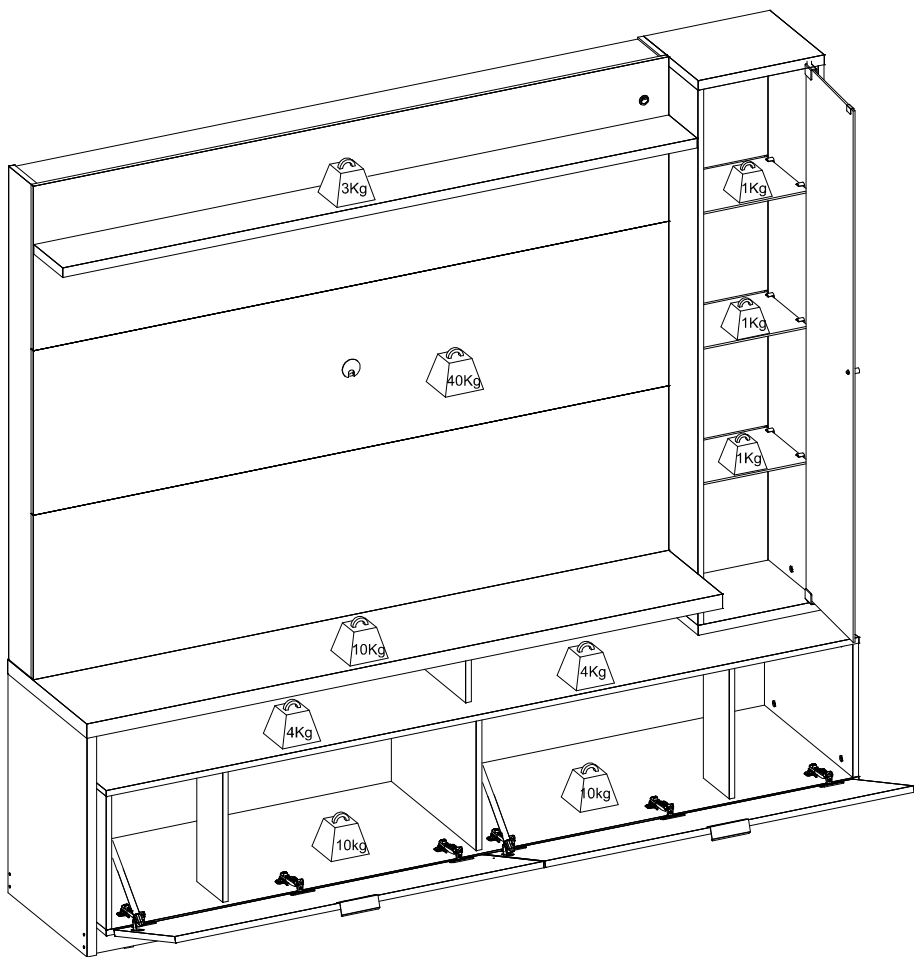

LISTA DE PEÇAS

N° PEÇA	CÓD. FORNECEDOR	DESCRIÇÃO	QTD.	DIMENSÕES (mm)			PESO UNT (KG)
01	2633A0.001	Prateleira superior	1	1665	150	MDP25	3,651
02	2633A0.002	Tampo	1	1668	415	MDP40	13,425
03	2633A0.003	Prateleira inferior	1	1974	465	MDP15	8,537
04	2633A0.004	Base	1	1974	465	MDP15	8,537
05	2633A0.005	Chapéu	1	331	286	MDP25	1,384
06	2633A0.006	Base menor	1	331	286	MDP25	1,384
07	2633A0.007	Lateral esquerda	1	560	414	MDP25	3,390
08	2633A0.008	Lateral interna esq	1	464	343	MDP15	1,480
09	2633A0.009	Apoio	2	343	135	MDP15	0,431
10	2633A0.010	Divisão superior	1	355	117	MDP15	0,386
11	2633A0.011	Divisão inferior	1	445	343	MDP15	1,420
12	2633A0.012	Lateral direita	1	464	343	MDP15	1,480
13	2633A0.013	Lateral superior dir	1	1376	285	MDP15	3,647
14	2633A0.014	Lateral superior esq	1	1376	285	MDP15	3,647
15	2633A0.015	Painel superior	1	1667	423	MDP12	5,648
16	2633A0.016	Painel central	1	1667	423	MDP12	5,648
17	2633A0.017	Painel inferior	1	1667	423	MDP12	5,648
18	2633A0.018	Porta	2	967	337	MDP15	3,031
19	2633A0.019	Rodapé frontal	1	1942	70	MDP15	1,264
20	2633A0.020	Rodapé traseiro	1	1926	70	MDP15	1,254
21	2633A0.021	Rodapé lateral	1	390	70	MDP15	0,254
22	2633A0.022	Rodapé central	3	374	70	MDP15	0,243
23	2633A0.023	Travessa esquerda	1	1267	120	MDP15	1,414
24	2633A0.024	Travessa central	1	1249	120	MDP15	1,394
25	2633A0.025	Travessa direita	1	1269	120	MDP15	1,416
26	2633A0.026	Travessa superior	1	1636	120	MDP15	1,826
27	2633A0.027	Fundo superior	1	1386	311	MDF06	2,224
28	2633A0.028	Fundo menor	1	1672	160	HDF03	0,690
29	2633A0.029	Fundo inferior	1	1989	360	HDF03	1,847