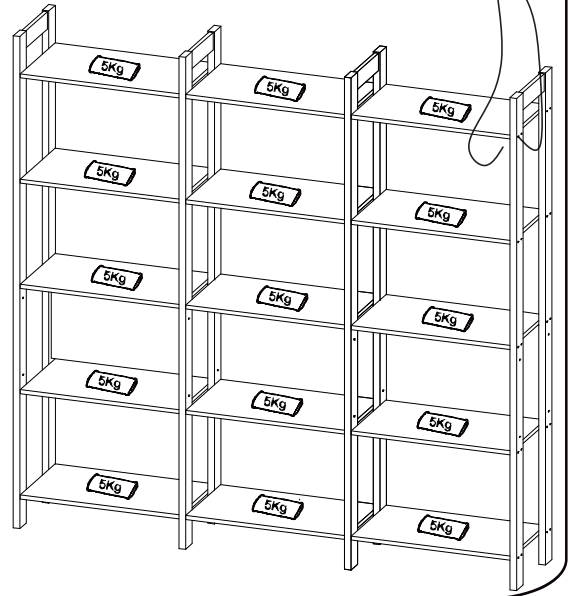

LISTA DE PEÇAS

Nº PEÇA	Cód. IND.	DESCRIÇÃO	QTD.	DIMENSÕES (mm)			PESO KG
				COMP.	LARG.	ESP.	
1	361005	Prateleiras Fixa	15	600	350	15	2,189
2	422010	Costa	3	600	350	15	2,189
3	302013	Pé	8	1842	65	25	2,049
4	611005	Travessa	4	224	64	15	0,151

1

2

5

Agora que você já comprou o seu móvel, ele merece ser montado do jeito certo.

Erros de montagem causam mais de **60%** dos danos em móveis.

Por que contratar?

Tranquilidade do **início ao fim** da montagem