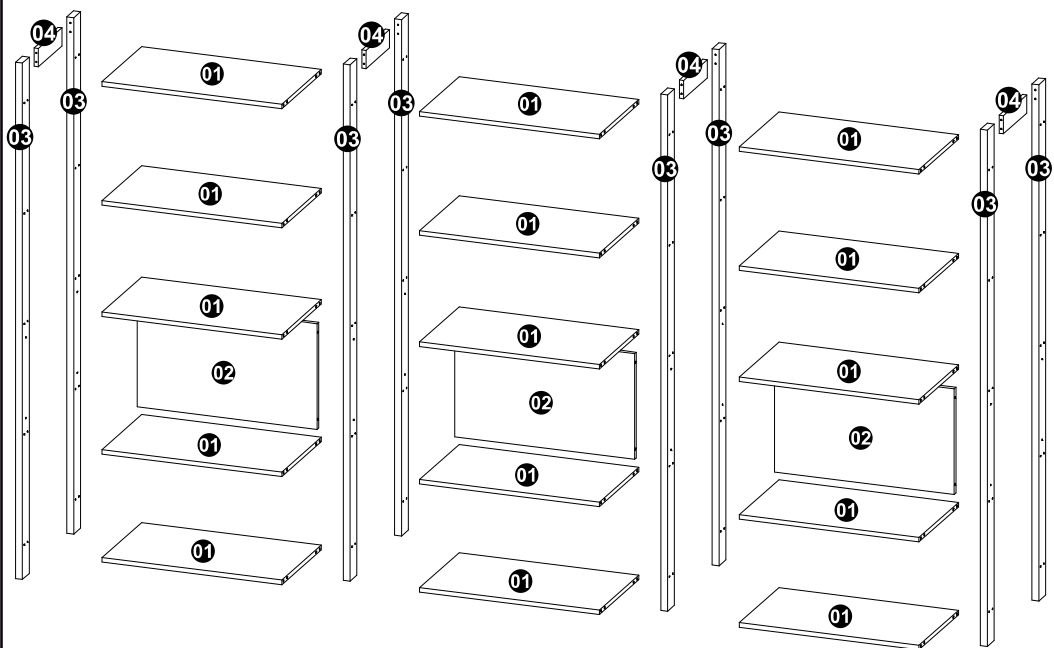

LISTA DE PEÇAS

Nº PEÇA	Cód. IND.	DESCRIÇÃO	QTD.	DIMENSÕES (mm)			PESO KG
				COMP.	LARG.	ESP.	
1	361005	Prateleiras Fixa	15	600	350	15	2,189
2	422010	Costa	3	600	350	15	2,189
3	302013	Pé	8	1842	65	25	2,049
4	611005	Travessa	4	224	64	15	0,151