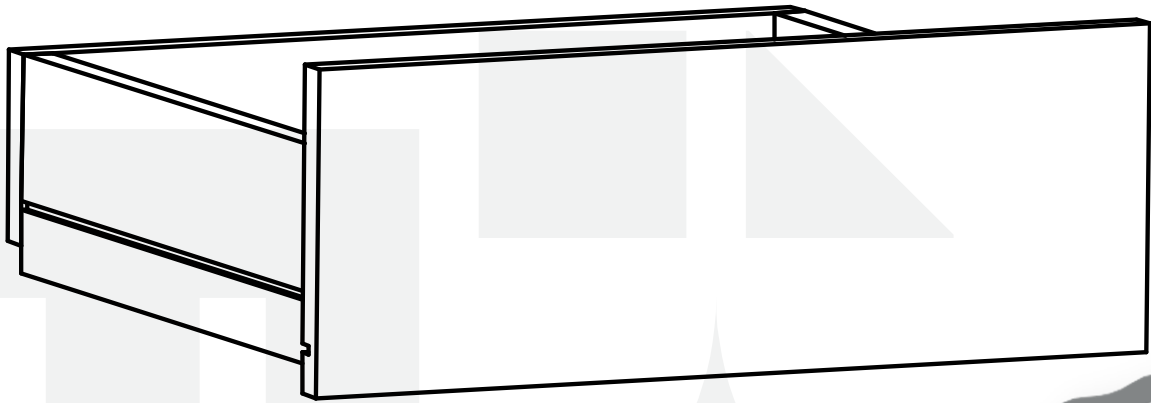

madeira
madeira
GABE
GASA

V.01

madeiramadeira

CABECASA

KIT
GAVETEIRO
BUFFET TIÊ

Conheça nossos
produtos CabeCasa

Prepare-se para a montagem

- Confira as peças, componentes e se já tem em mãos as ferramentas necessárias.
- Para proteger seu móvel, coloque as peças sobre um tapete.
- Para realizar a montagem é necessário **2** pessoas. Convide sua família ou amigos pra montar com você.
- Este produto tem grau de dificuldade: **AVANÇADO**. Exige experiência para realizar a montagem, pode ser desafiador. Que tal chamar um profissional de montagem?