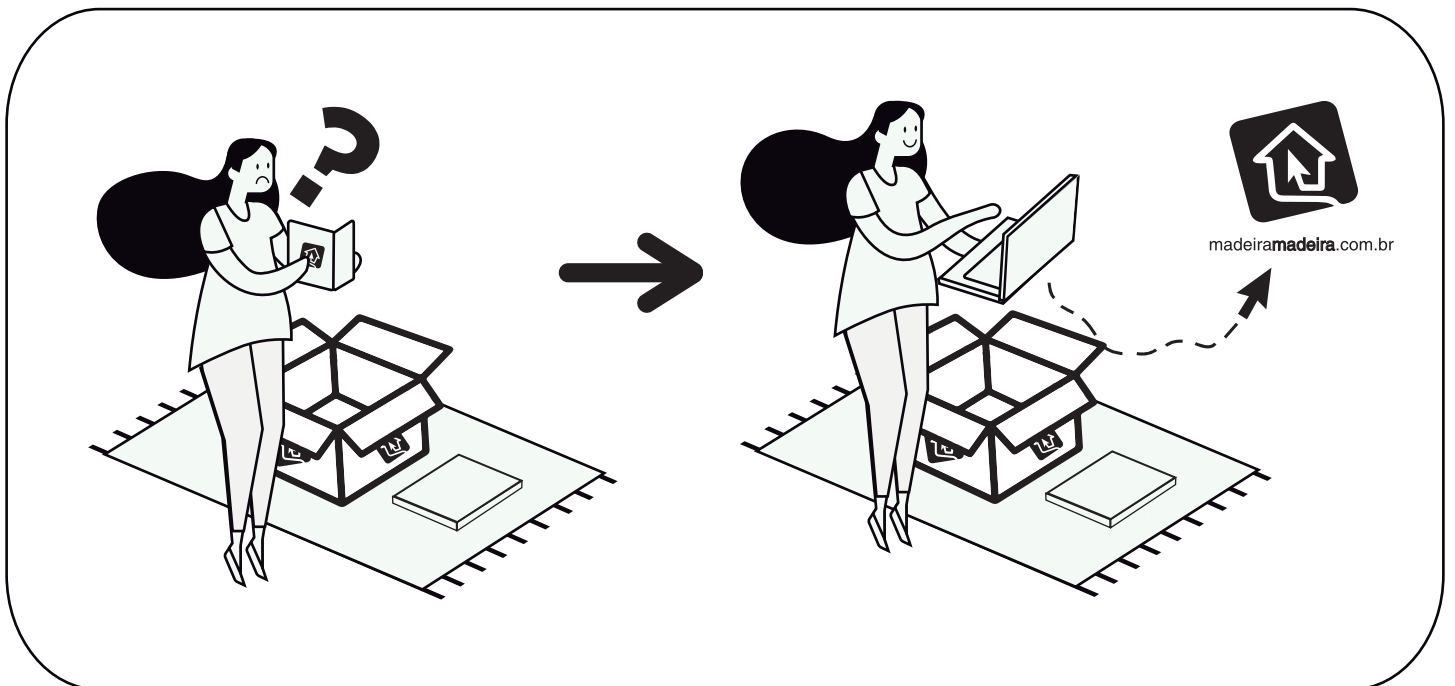

Dicas para prolongar a vida útil do móvel

- 1 Retire o pó com uma flanela seca, depois use um pano macio, levemente umedecido com água. Pode utilizar detergente neutro ou sabão neutro.
- 2 Reaperte os parafusos de tempos em tempos para garantir a estabilidade e durabilidade.
- 3 O acabamento do seu produto pode ser danificado pela falta de ventilação e excesso de calor.

<https://www.madeiramadeira.com.br/central-de-dicas>

Siga MadeiraMadeira:

Para a montagem do produto você vai precisar de:

- ✓ Confira as peças, componentes e se possui as ferramentas necessárias para a montagem
- ✓ Para proteger seu móvel, coloque as peças sobre um tapete.
- ✓ Para realizar a montagem, é necessário 1 pessoa.
Convide sua família e amigos para montar com você.