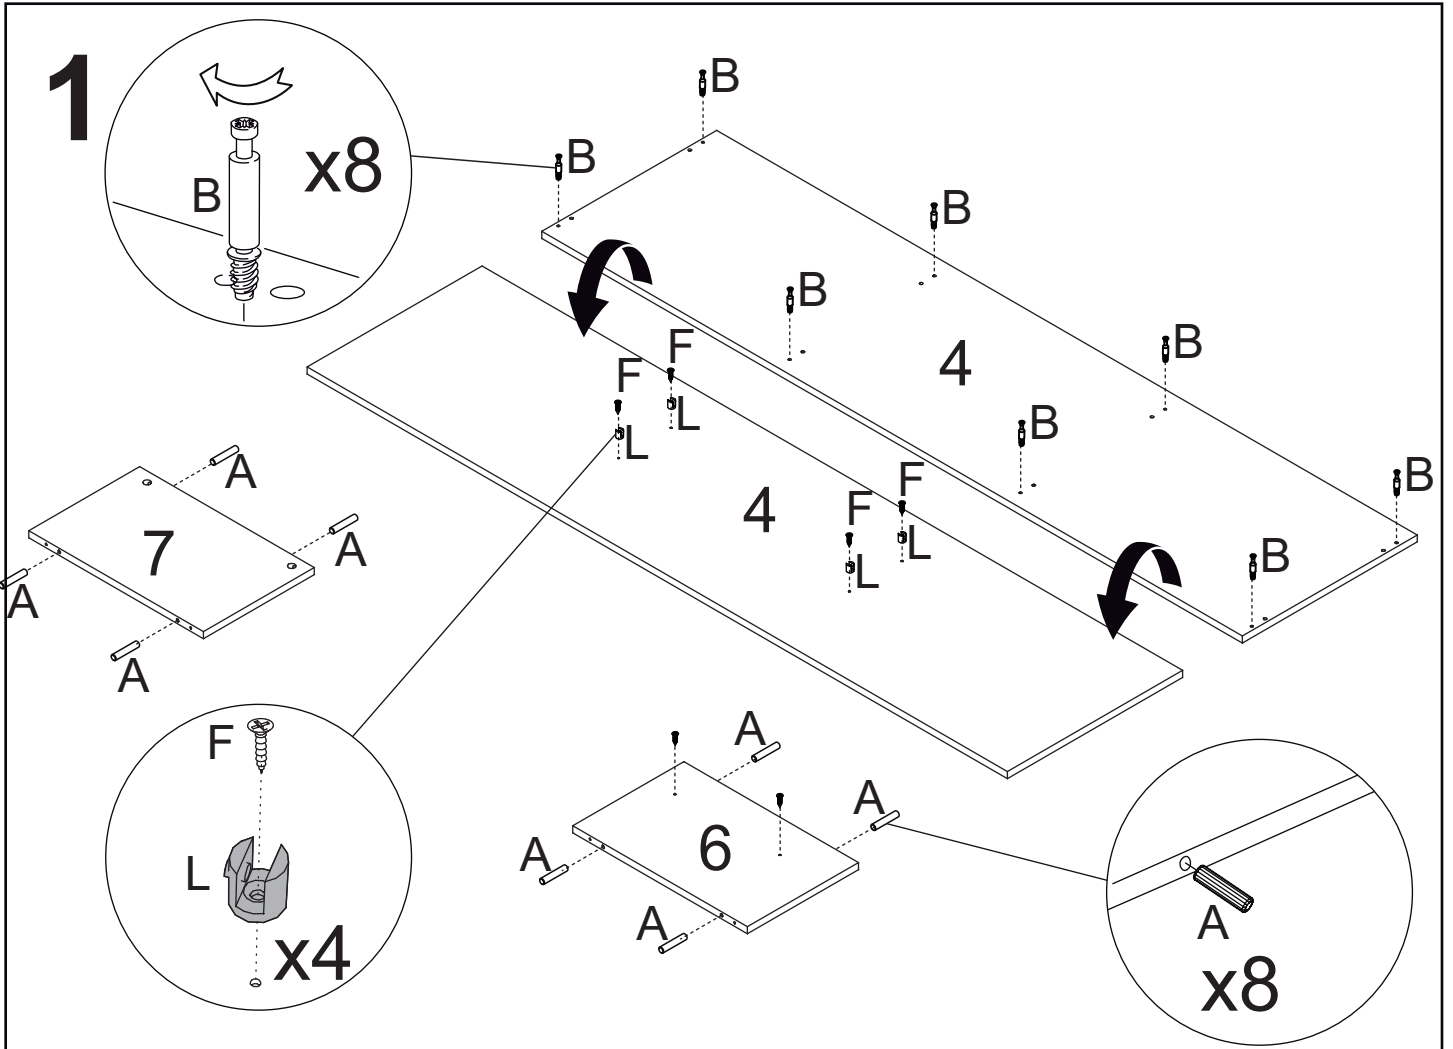

LISTA DE FERRAGENS

REF.	DESCRIÇÃO	ILUSTRAÇÃO	QTD.
A	Cavilha Madeira Ø6x30mm		28
B	Parafuso Minifix Aço Ø6.3x11mm		10
C	Tambor Minifix Aço Ø15x12mm		10
D	Parafuso Aço Ø4,5x35mm ch. phs.		06
E	Parafuso Aço CC Ø5x50mm		10
F	Parafuso Aço CC Ø4x14mm ch. phs.		72
G	Dobradiça Metálica Ø35mm		06
H	Calço 8mm		06

I	Prego 10x10 C/C		60
J	Moldado 8mm		06
K	Articulador p/ Porta		03
L	Suporte P/ Prateleira de Vidro		12
M	Sapata Redonda Ø11x4mm		08
N	Tampa Adesiva Ø18x1mm		02

LISTA DE PEÇAS

Nº PEÇA	CÓD. IND.	DESCRIÇÃO	QTD.	DIMENSÕES (mm)		
				COMPLARG.	ESP.	
1	206.427.000	Base	1	2170	450	25
2	204.412.000	Tampo	1	1705	450	25
3	241.150.000	Lateral	1	495	448	25
4	204.413.000	Tampo Nicho	1	1705	426	15
5	206.643.000	Base Nicho	1	1705	426	15
6	241.151.000	Lateral Esquerda do Nicho	1	270	425	15
7	241.152.000	Lateral Direita do Nicho	3	270	425	15
8	207.299.000	Ródapé Frontal/Traseiro	2	1400	45	15
9	207.300.000	Ródapé Lateral	2	368	45	15
10	202.862.000	Porta	1	564	310	15
11	288.535.000	Fundo	1	1700	295	03
12	332.281.000	Prateleira de Vidro	1	429	350	06
13	332.282.000	Divisão de Vidro	2	200	140	06