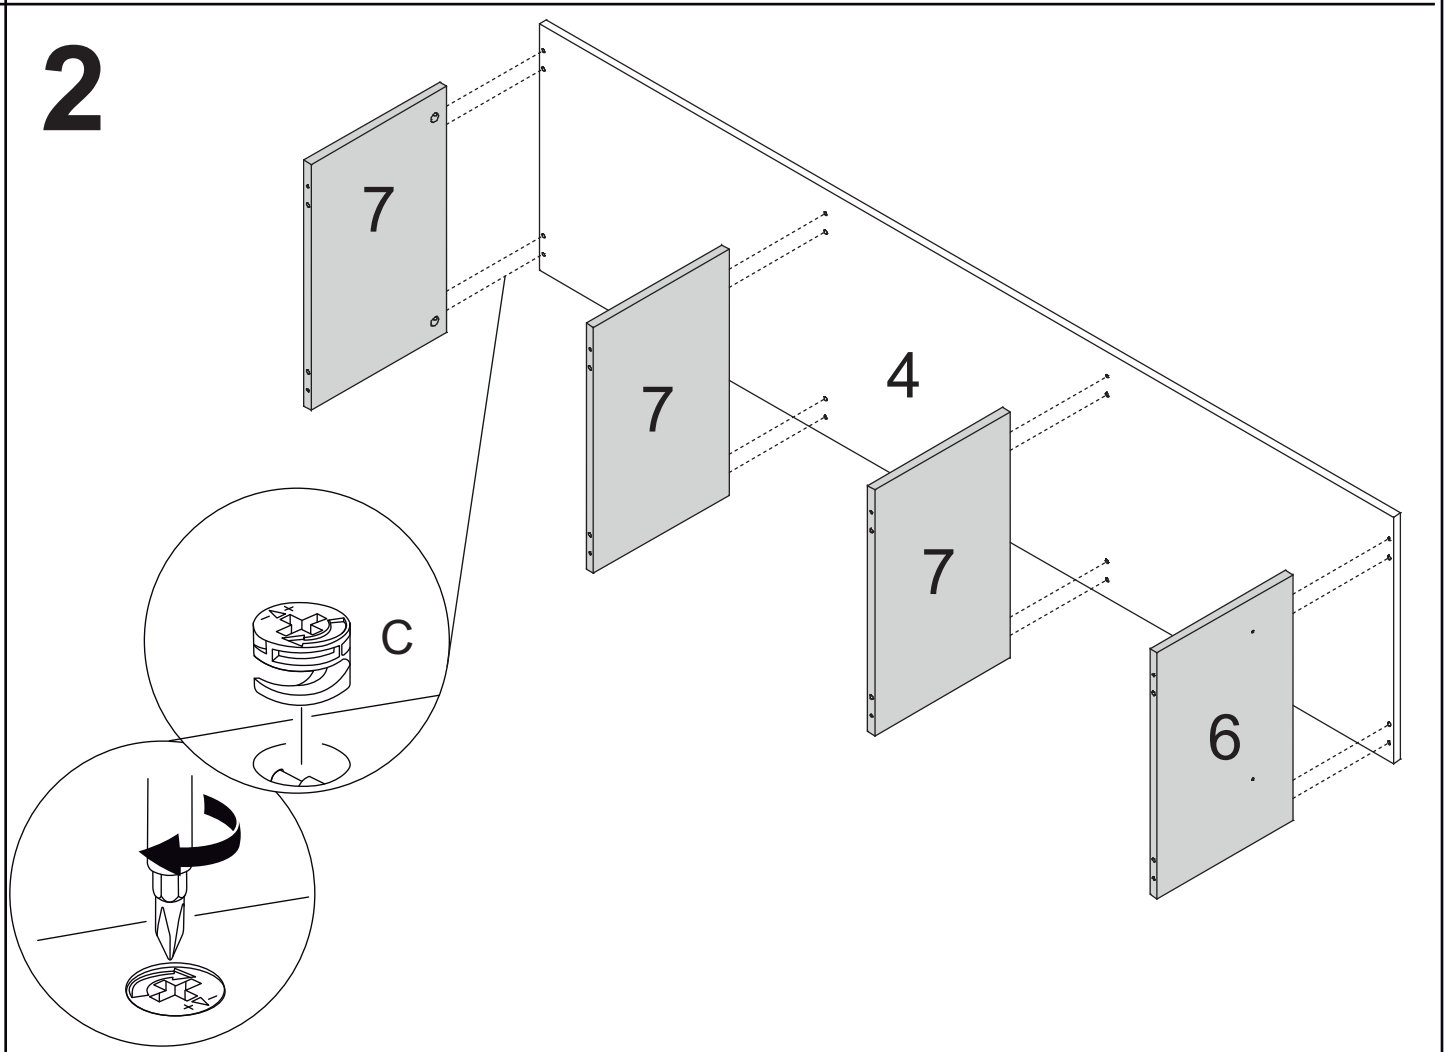

I	Prego 10x10 C/C		60
J	Moldado 8mm		06
K	Articulador p/ Porta		03
L	Suporte P/ Prateleira de Vidro		12
M	Sapata Redonda Ø11x4mm		08
N	Tampa Adesiva Ø18x1mm		02

LISTA DE PEÇAS

Nº PEÇA	CÓD. IND.	DESCRIÇÃO	QTD.	DIMENSÕES (mm)		
				COMPLARG.	ESP.	
1	206.427.000	Base	1	2170	450	25
2	204.412.000	Tampo	1	1705	450	25
3	241.150.000	Lateral	1	495	448	25
4	204.413.000	Tampo Nicho	1	1705	426	15
5	206.643.000	Base Nicho	1	1705	426	15
6	241.151.000	Lateral Esquerda do Nicho	1	270	425	15
7	241.152.000	Lateral Direita do Nicho	3	270	425	15
8	207.299.000	Ródapé Frontal/Traseiro	2	1400	45	15
9	207.300.000	Ródapé Lateral	2	368	45	15
10	202.862.000	Porta	1	564	310	15
11	288.535.000	Fundo	1	1700	295	03
12	332.281.000	Prateleira de Vidro	1	429	350	06
13	332.282.000	Divisão de Vidro	2	200	140	06