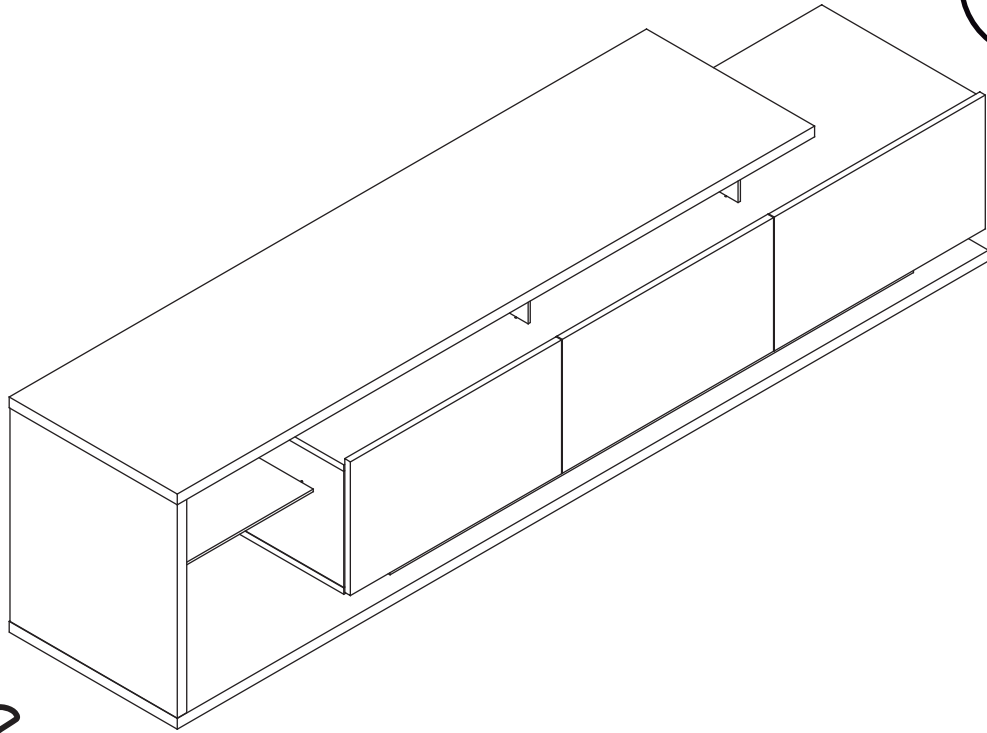

yes casa

V.01