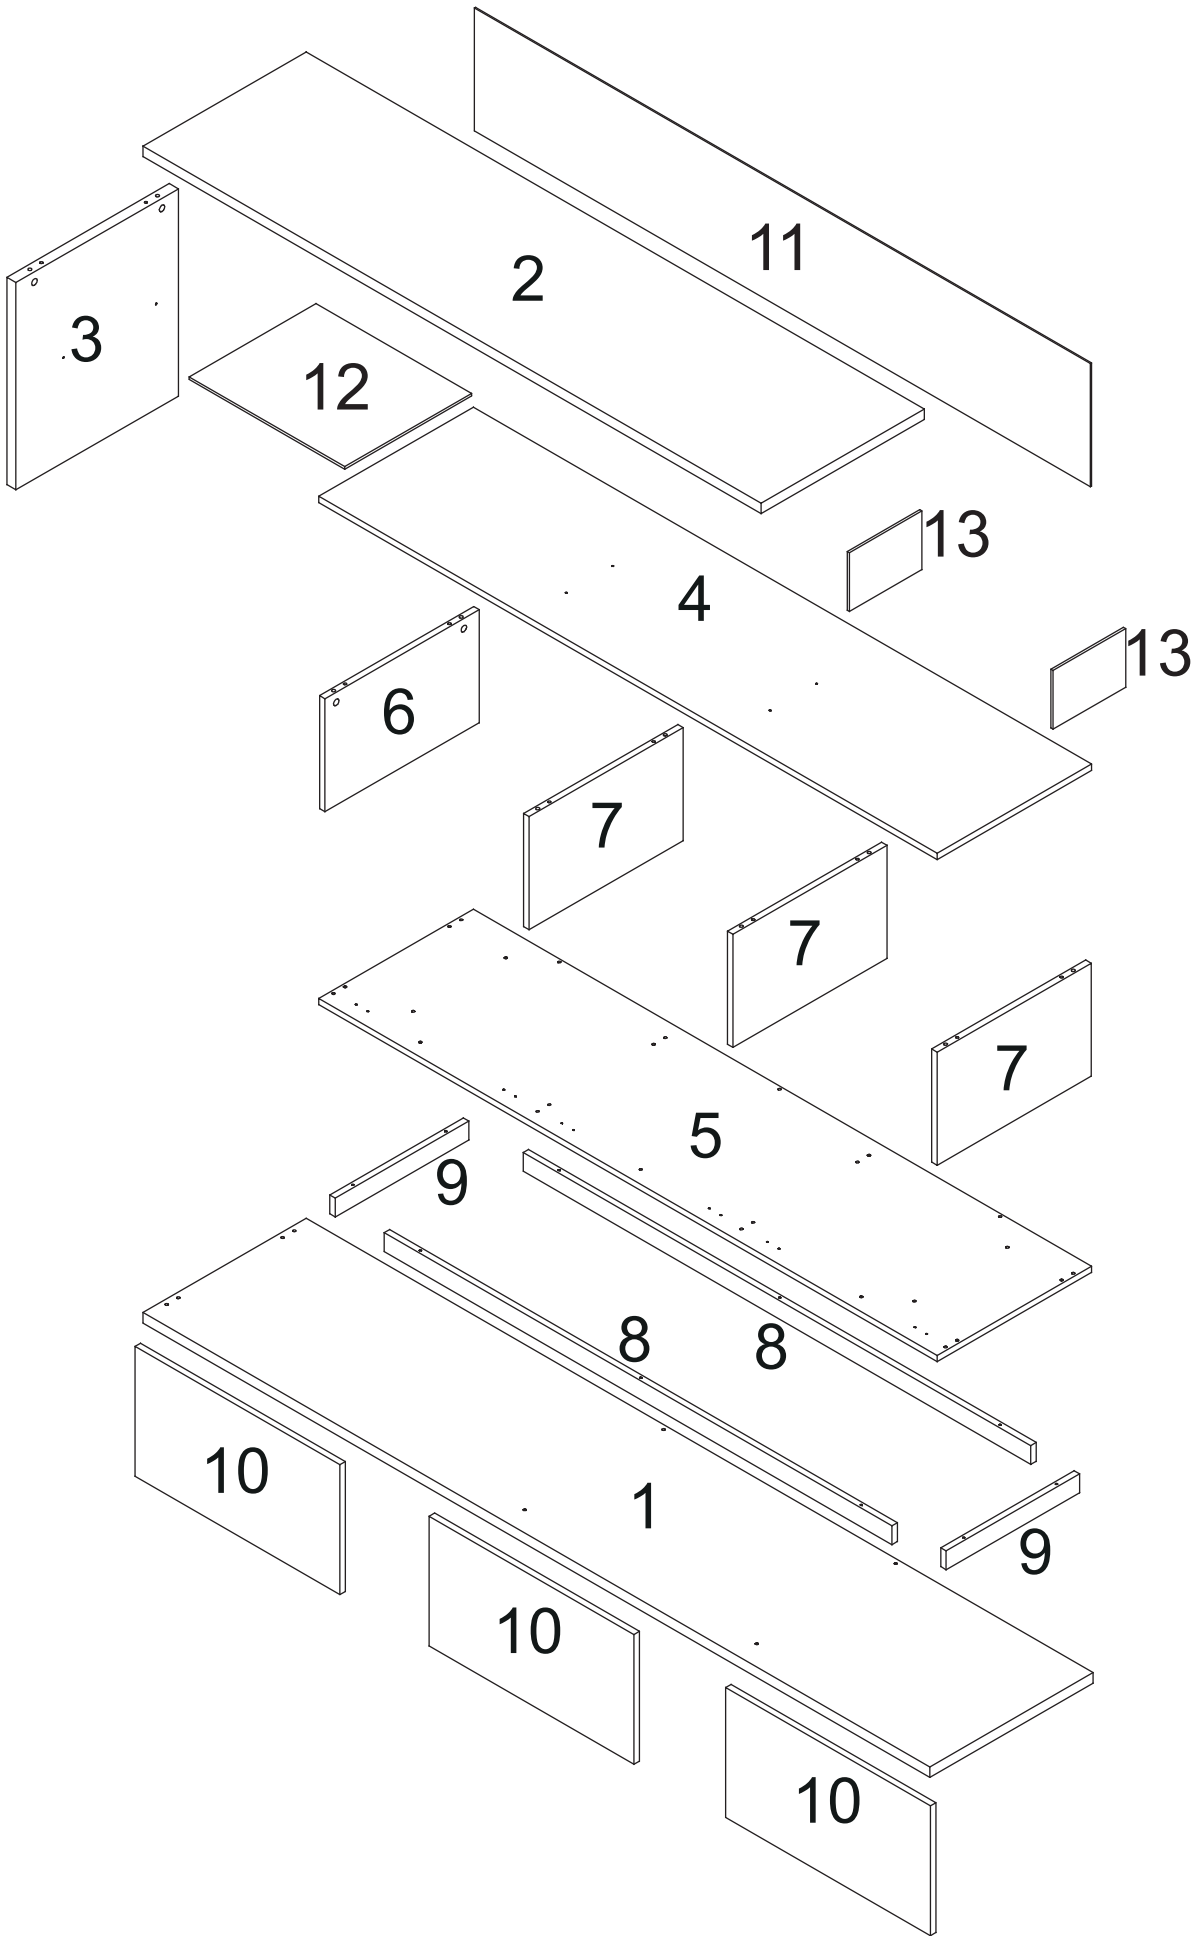

I	Prego 10x10 C/C		60
J	Moldado 8mm		06
K	Articulador p/ Porta		03
L	Suporte P/ Prateleira de Vidro		12
M	Sapata Redonda Ø11x4mm		08
N	Tampa Adesiva Ø18x1mm		02

LISTA DE PEÇAS

Nº PEÇA	CÓD. IND.	DESCRIÇÃO	QTD.	DIMENSÕES (mm)		
				COMPLARG.	ESP.	
1	206.427.000	Base	1	2170	450	25
2	204.412.000	Tampo	1	1705	450	25
3	241.150.000	Lateral	1	495	448	25
4	204.413.000	Tampo Nicho	1	1705	426	15
5	206.643.000	Base Nicho	1	1705	426	15
6	241.151.000	Lateral Esquerda do Nicho	1	270	425	15
7	241.152.000	Lateral Direita do Nicho	3	270	425	15
8	207.299.000	Ródapé Frontal/Traseiro	2	1400	45	15
9	207.300.000	Ródapé Lateral	2	368	45	15
10	202.862.000	Porta	1	564	310	15
11	288.535.000	Fundo	1	1700	295	03
12	332.281.000	Prateleira de Vidro	1	429	350	06
13	332.282.000	Divisão de Vidro	2	200	140	06