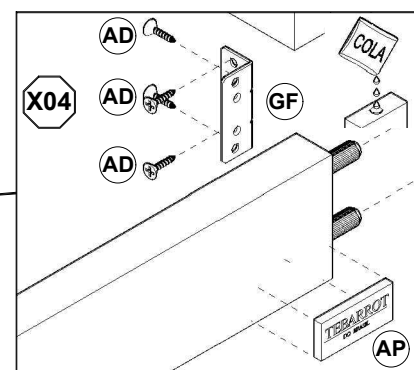

LISTA DE PEÇAS

Nº PEÇA	COD. IND.	DESCRIÇÃO	QTD.	DIMENSÕES (MM)			PESO UNITÁRIO KG		
				COMP.	LARG.	ESP.			
01	0000	TAMPO	1	2.180	x	385	x	15	8,260
02	0000	BASE	1	2.180	x	385	x	15	8,260
03	0000	LATERAL DIREITA	1	450	x	380	x	15	1,660
04	0000	LATERAL ESQUERDA	1	450	x	380	x	15	1,660
05	0000	DIVISÓRIA DIREITA	1	450	x	348	x	15	1,520
06	0000	DIVISÓRIA ESQUERDA	1	450	x	348	x	15	1,520
07	0000	PRATELEIRA	1	705	x	345	x	15	2,380
08	0000	FUNDOS	2	722	x	477	x	3	0,960
09	0000	FUNDO COM FURO	1	722	x	477	x	3	0,920
10	0000	PORTAS	2	720	x	440	x	18	1,680
11	0000	TRAVESSA MAIOR (MAD.)	2	1.945	x	60	x	20	1,220
12	0000	TRAVESSA MENOR (MAD.)	2	300	x	60	x	20	0,180
13	0000	PÉ 01 (MAD.)	2	210	x	60	x	22	0,080
14	0000	PÉ 02 (MAD.)	2	210	x	60	x	22	0,080
15	0000	TRAVESSA CENTRAL (MAD.)	1	300	x	60	x	22	0,180
16	0000	PÉ CENTRAL (MAD.)	1	177	x	60	x	20	0,080

1°

2°

3°

4°

MONTAGEM COM A FRENTE PARA BAIXO, INICIANDO DA LATERAL DIREITA PARA A ESQUERDA.

5°

6°

7°