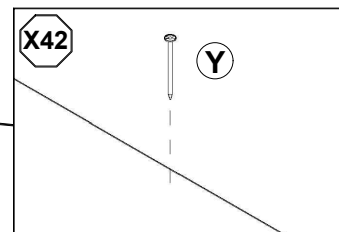

LISTA DE PEÇAS

Nº PEÇA	COD. IND.	DESCRIÇÃO	QTD.	DIMENSÕES (MM)			PESO UNITÁRIO KG		
				COMP.	LARG.	ESP.			
01	0000	TAMPO	1	2.180	x	385	x	15	8,260
02	0000	BASE	1	2.180	x	385	x	15	8,260
03	0000	LATERAL DIREITA	1	450	x	380	x	15	1,660
04	0000	LATERAL ESQUERDA	1	450	x	380	x	15	1,660
05	0000	DIVISÓRIA DIREITA	1	450	x	348	x	15	1,520
06	0000	DIVISÓRIA ESQUERDA	1	450	x	348	x	15	1,520
07	0000	PRATELEIRA	1	705	x	345	x	15	2,380
08	0000	FUNDOS	2	722	x	477	x	3	0,960
09	0000	FUNDO COM FURO	1	722	x	477	x	3	0,920
10	0000	PORTAS	2	720	x	440	x	18	1,680
11	0000	TRAVESSA MAIOR (MAD.)	2	1.945	x	60	x	20	1,220
12	0000	TRAVESSA MENOR (MAD.)	2	300	x	60	x	20	0,180
13	0000	PÉ 01 (MAD.)	2	210	x	60	x	22	0,080
14	0000	PÉ 02 (MAD.)	2	210	x	60	x	22	0,080
15	0000	TRAVESSA CENTRAL (MAD.)	1	300	x	60	x	22	0,180
16	0000	PÉ CENTRAL (MAD.)	1	177	x	60	x	20	0,080

1°

2°

3°

4°

MONTAGEM COM A FRENTE PARA BAIXO, INICIANDO DA LATERAL DIREITA PARA A ESQUERDA.

5°

6°

7°