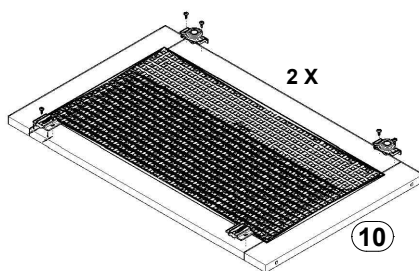

LISTA DE PEÇAS

Nº PEÇA	COD. IND.	DESCRIÇÃO	QTD.	DIMENSÕES (MM)			PESO UNITÁRIO KG		
				COMP.	LARG.	ESP.			
01	0000	TAMPO	1	2.180	x	385	x	15	8,260
02	0000	BASE	1	2.180	x	385	x	15	8,260
03	0000	LATERAL DIREITA	1	450	x	380	x	15	1,660
04	0000	LATERAL ESQUERDA	1	450	x	380	x	15	1,660
05	0000	DIVISÓRIA DIREITA	1	450	x	348	x	15	1,520
06	0000	DIVISÓRIA ESQUERDA	1	450	x	348	x	15	1,520
07	0000	PRATELEIRA	1	705	x	345	x	15	2,380
08	0000	FUNDOS	2	722	x	477	x	3	0,960
09	0000	FUNDO COM FURO	1	722	x	477	x	3	0,920
10	0000	PORTAS	2	720	x	440	x	18	1,680
11	0000	TRAVESSA MAIOR (MAD.)	2	1.945	x	60	x	20	1,220
12	0000	TRAVESSA MENOR (MAD.)	2	300	x	60	x	20	0,180
13	0000	PÉ 01 (MAD.)	2	210	x	60	x	22	0,080
14	0000	PÉ 02 (MAD.)	2	210	x	60	x	22	0,080
15	0000	TRAVESSA CENTRAL (MAD.)	1	300	x	60	x	22	0,180
16	0000	PÉ CENTRAL (MAD.)	1	177	x	60	x	20	0,080

1°

2°

3°

4°

MONTAGEM COM A FRENTE PARA BAIXO, INICIANDO DA LATERAL DIREITA PARA A ESQUERDA.

5°

6°

7°