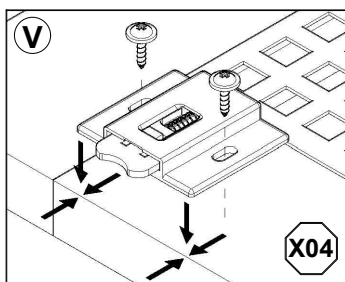

LISTA DE PEÇAS

Nº PEÇA	COD. IND.	DESCRIÇÃO	QTD.	DIMENSÕES (MM)			PESO UNITÁRIO KG		
				COMP.	LARG.	ESP.			
01	0000	TAMPO	1	2.180	x	385	x	15	8,260
02	0000	BASE	1	2.180	x	385	x	15	8,260
03	0000	LATERAL DIREITA	1	450	x	380	x	15	1,660
04	0000	LATERAL ESQUERDA	1	450	x	380	x	15	1,660
05	0000	DIVISÓRIA DIREITA	1	450	x	348	x	15	1,520
06	0000	DIVISÓRIA ESQUERDA	1	450	x	348	x	15	1,520
07	0000	PRATELEIRA	1	705	x	345	x	15	2,380
08	0000	FUNDOS	2	722	x	477	x	3	0,960
09	0000	FUNDO COM FURO	1	722	x	477	x	3	0,920
10	0000	PORTAS	2	720	x	440	x	18	1,680
11	0000	TRAVESSA MAIOR (MAD.)	2	1.945	x	60	x	20	1,220
12	0000	TRAVESSA MENOR (MAD.)	2	300	x	60	x	20	0,180
13	0000	PÉ 01 (MAD.)	2	210	x	60	x	22	0,080
14	0000	PÉ 02 (MAD.)	2	210	x	60	x	22	0,080
15	0000	TRAVESSA CENTRAL (MAD.)	1	300	x	60	x	22	0,180
16	0000	PÉ CENTRAL (MAD.)	1	177	x	60	x	20	0,080

1°

2°

3°

4°

MONTAGEM COM A FRENTE PARA BAIXO, INICIANDO DA LATERAL DIREITA PARA A ESQUERDA.

5°

6°

7°