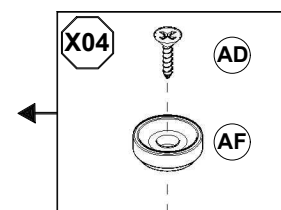

LISTA DE PEÇAS

Nº PEÇA	COD. IND.	DESCRIÇÃO	QTD.	DIMENSÕES (MM)			PESO UNITÁRIO KG		
				COMP.	LARG.	ESP.			
01	0000	TAMPO	1	2.180	x	385	x	15	8,260
02	0000	BASE	1	2.180	x	385	x	15	8,260
03	0000	LATERAL DIREITA	1	450	x	380	x	15	1,660
04	0000	LATERAL ESQUERDA	1	450	x	380	x	15	1,660
05	0000	DIVISÓRIA DIREITA	1	450	x	348	x	15	1,520
06	0000	DIVISÓRIA ESQUERDA	1	450	x	348	x	15	1,520
07	0000	PRATELEIRA	1	705	x	345	x	15	2,380
08	0000	FUNDOS	2	722	x	477	x	3	0,960
09	0000	FUNDO COM FURO	1	722	x	477	x	3	0,920
10	0000	PORTAS	2	720	x	440	x	18	1,680
11	0000	TRAVESSA MAIOR (MAD.)	2	1.945	x	60	x	20	1,220
12	0000	TRAVESSA MENOR (MAD.)	2	300	x	60	x	20	0,180
13	0000	PÉ 01 (MAD.)	2	210	x	60	x	22	0,080
14	0000	PÉ 02 (MAD.)	2	210	x	60	x	22	0,080
15	0000	TRAVESSA CENTRAL (MAD.)	1	300	x	60	x	22	0,180
16	0000	PÉ CENTRAL (MAD.)	1	177	x	60	x	20	0,080

1°

2°

3°

4°

MONTAGEM COM A FRENTE PARA BAIXO, INICIANDO DA LATERAL DIREITA PARA A ESQUERDA.

5°

6°

7°