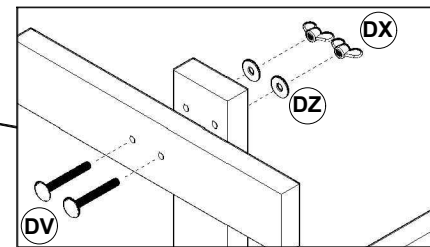

LISTA DE PEÇAS

Nº PEÇA	COD. IND.	DESCRIÇÃO	QTD.	DIMENSÕES (MM)			PESO UNITÁRIO KG		
				COMP.	LARG.	ESP.			
01	0000	TAMPO	1	2.180	x	385	x	15	8,260
02	0000	BASE	1	2.180	x	385	x	15	8,260
03	0000	LATERAL DIREITA	1	450	x	380	x	15	1,660
04	0000	LATERAL ESQUERDA	1	450	x	380	x	15	1,660
05	0000	DIVISÓRIA DIREITA	1	450	x	348	x	15	1,520
06	0000	DIVISÓRIA ESQUERDA	1	450	x	348	x	15	1,520
07	0000	PRATELEIRA	1	705	x	345	x	15	2,380
08	0000	FUNDOS	2	722	x	477	x	3	0,960
09	0000	FUNDO COM FURO	1	722	x	477	x	3	0,920
10	0000	PORTAS	2	720	x	440	x	18	1,680
11	0000	TRAVESSA MAIOR (MAD.)	2	1.945	x	60	x	20	1,220
12	0000	TRAVESSA MENOR (MAD.)	2	300	x	60	x	20	0,180
13	0000	PÉ 01 (MAD.)	2	210	x	60	x	22	0,080
14	0000	PÉ 02 (MAD.)	2	210	x	60	x	22	0,080
15	0000	TRAVESSA CENTRAL (MAD.)	1	300	x	60	x	22	0,180
16	0000	PÉ CENTRAL (MAD.)	1	177	x	60	x	20	0,080

1°

2°

3°

4°

MONTAGEM COM A FRENTE PARA BAIXO, INICIANDO DA LATERAL DIREITA PARA A ESQUERDA.

5°

6°

7°