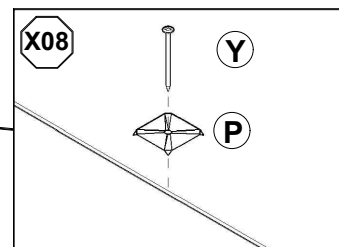

LISTA DE PEÇAS

Nº PEÇA	COD. IND.	DESCRIÇÃO	QTD.	DIMENSÕES (MM)			PESO UNITÁRIO KG		
				COMP.	LARG.	ESP.			
01	0000	TAMPO	1	2.180	x	385	x	15	8,260
02	0000	BASE	1	2.180	x	385	x	15	8,260
03	0000	LATERAL DIREITA	1	450	x	380	x	15	1,660
04	0000	LATERAL ESQUERDA	1	450	x	380	x	15	1,660
05	0000	DIVISÓRIA DIREITA	1	450	x	348	x	15	1,520
06	0000	DIVISÓRIA ESQUERDA	1	450	x	348	x	15	1,520
07	0000	PRATELEIRA	1	705	x	345	x	15	2,380
08	0000	FUNDOS	2	722	x	477	x	3	0,960
09	0000	FUNDO COM FURO	1	722	x	477	x	3	0,920
10	0000	PORTAS	2	720	x	440	x	18	1,680
11	0000	TRAVESSA MAIOR (MAD.)	2	1.945	x	60	x	20	1,220
12	0000	TRAVESSA MENOR (MAD.)	2	300	x	60	x	20	0,180
13	0000	PÉ 01 (MAD.)	2	210	x	60	x	22	0,080
14	0000	PÉ 02 (MAD.)	2	210	x	60	x	22	0,080
15	0000	TRAVESSA CENTRAL (MAD.)	1	300	x	60	x	22	0,180
16	0000	PÉ CENTRAL (MAD.)	1	177	x	60	x	20	0,080

1°

2°

3°

4°

MONTAGEM COM A FRENTE PARA BAIXO, INICIANDO DA LATERAL DIREITA PARA A ESQUERDA.

5°

6°

7°