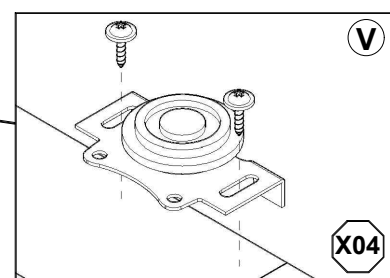

LISTA DE PEÇAS

Nº PEÇA	COD. IND.	DESCRIÇÃO	QTD.	DIMENSÕES (MM)			PESO UNITÁRIO KG		
				COMP.	LARG.	ESP.			
01	0000	TAMPO	1	2.180	x	385	x	15	8,260
02	0000	BASE	1	2.180	x	385	x	15	8,260
03	0000	LATERAL DIREITA	1	450	x	380	x	15	1,660
04	0000	LATERAL ESQUERDA	1	450	x	380	x	15	1,660
05	0000	DIVISÓRIA DIREITA	1	450	x	348	x	15	1,520
06	0000	DIVISÓRIA ESQUERDA	1	450	x	348	x	15	1,520
07	0000	PRATELEIRA	1	705	x	345	x	15	2,380
08	0000	FUNDOS	2	722	x	477	x	3	0,960
09	0000	FUNDO COM FURO	1	722	x	477	x	3	0,920
10	0000	PORTAS	2	720	x	440	x	18	1,680
11	0000	TRAVESSA MAIOR (MAD.)	2	1.945	x	60	x	20	1,220
12	0000	TRAVESSA MENOR (MAD.)	2	300	x	60	x	20	0,180
13	0000	PÉ 01 (MAD.)	2	210	x	60	x	22	0,080
14	0000	PÉ 02 (MAD.)	2	210	x	60	x	22	0,080
15	0000	TRAVESSA CENTRAL (MAD.)	1	300	x	60	x	22	0,180
16	0000	PÉ CENTRAL (MAD.)	1	177	x	60	x	20	0,080

1°

2°

3°

4°

MONTAGEM COM A FRENTE PARA BAIXO, INICIANDO DA LATERAL DIREITA PARA A ESQUERDA.

5°

6°

7°