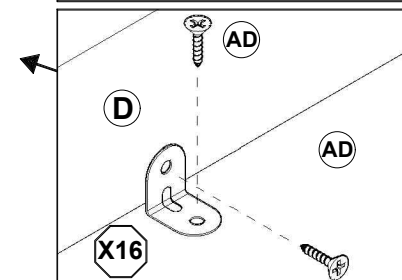

LISTA DE PEÇAS

Nº PEÇA	COD. IND.	DESCRIÇÃO	QTD.	DIMENSÕES (MM)			PESO UNITÁRIO KG		
				COMP.	LARG.	ESP.			
01	0000	TAMPO	1	2.180	x	385	x	15	8,260
02	0000	BASE	1	2.180	x	385	x	15	8,260
03	0000	LATERAL DIREITA	1	450	x	380	x	15	1,660
04	0000	LATERAL ESQUERDA	1	450	x	380	x	15	1,660
05	0000	DIVISÓRIA DIREITA	1	450	x	348	x	15	1,520
06	0000	DIVISÓRIA ESQUERDA	1	450	x	348	x	15	1,520
07	0000	PRATELEIRA	1	705	x	345	x	15	2,380
08	0000	FUNDOS	2	722	x	477	x	3	0,960
09	0000	FUNDO COM FURO	1	722	x	477	x	3	0,920
10	0000	PORTAS	2	720	x	440	x	18	1,680
11	0000	TRAVESSA MAIOR (MAD.)	2	1.945	x	60	x	20	1,220
12	0000	TRAVESSA MENOR (MAD.)	2	300	x	60	x	20	0,180
13	0000	PÉ 01 (MAD.)	2	210	x	60	x	22	0,080
14	0000	PÉ 02 (MAD.)	2	210	x	60	x	22	0,080
15	0000	TRAVESSA CENTRAL (MAD.)	1	300	x	60	x	22	0,180
16	0000	PÉ CENTRAL (MAD.)	1	177	x	60	x	20	0,080

1°

2°

3°

4°

MONTAGEM COM A FRENTE PARA BAIXO, INICIANDO DA LATERAL DIREITA PARA A ESQUERDA.

5°

6°

7°