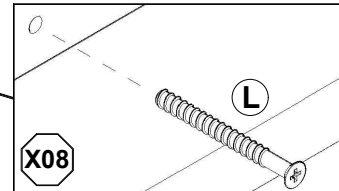

LISTA DE PEÇAS

Nº PEÇA	COD. IND.	DESCRIÇÃO	QTD.	DIMENSÕES (MM)			PESO UNITÁRIO KG		
				COMP.	LARG.	ESP.			
01	0000	TAMPO	1	2.180	x	385	x	15	8,260
02	0000	BASE	1	2.180	x	385	x	15	8,260
03	0000	LATERAL DIREITA	1	450	x	380	x	15	1,660
04	0000	LATERAL ESQUERDA	1	450	x	380	x	15	1,660
05	0000	DIVISÓRIA DIREITA	1	450	x	348	x	15	1,520
06	0000	DIVISÓRIA ESQUERDA	1	450	x	348	x	15	1,520
07	0000	PRATELEIRA	1	705	x	345	x	15	2,380
08	0000	FUNDOS	2	722	x	477	x	3	0,960
09	0000	FUNDO COM FURO	1	722	x	477	x	3	0,920
10	0000	PORTAS	2	720	x	440	x	18	1,680
11	0000	TRAVESSA MAIOR (MAD.)	2	1.945	x	60	x	20	1,220
12	0000	TRAVESSA MENOR (MAD.)	2	300	x	60	x	20	0,180
13	0000	PÉ 01 (MAD.)	2	210	x	60	x	22	0,080
14	0000	PÉ 02 (MAD.)	2	210	x	60	x	22	0,080
15	0000	TRAVESSA CENTRAL (MAD.)	1	300	x	60	x	22	0,180
16	0000	PÉ CENTRAL (MAD.)	1	177	x	60	x	20	0,080

1°

2°

3°

4°

MONTAGEM COM A FRENTE PARA BAIXO, INICIANDO DA LATERAL DIREITA PARA A ESQUERDA.

5°

6°

7°