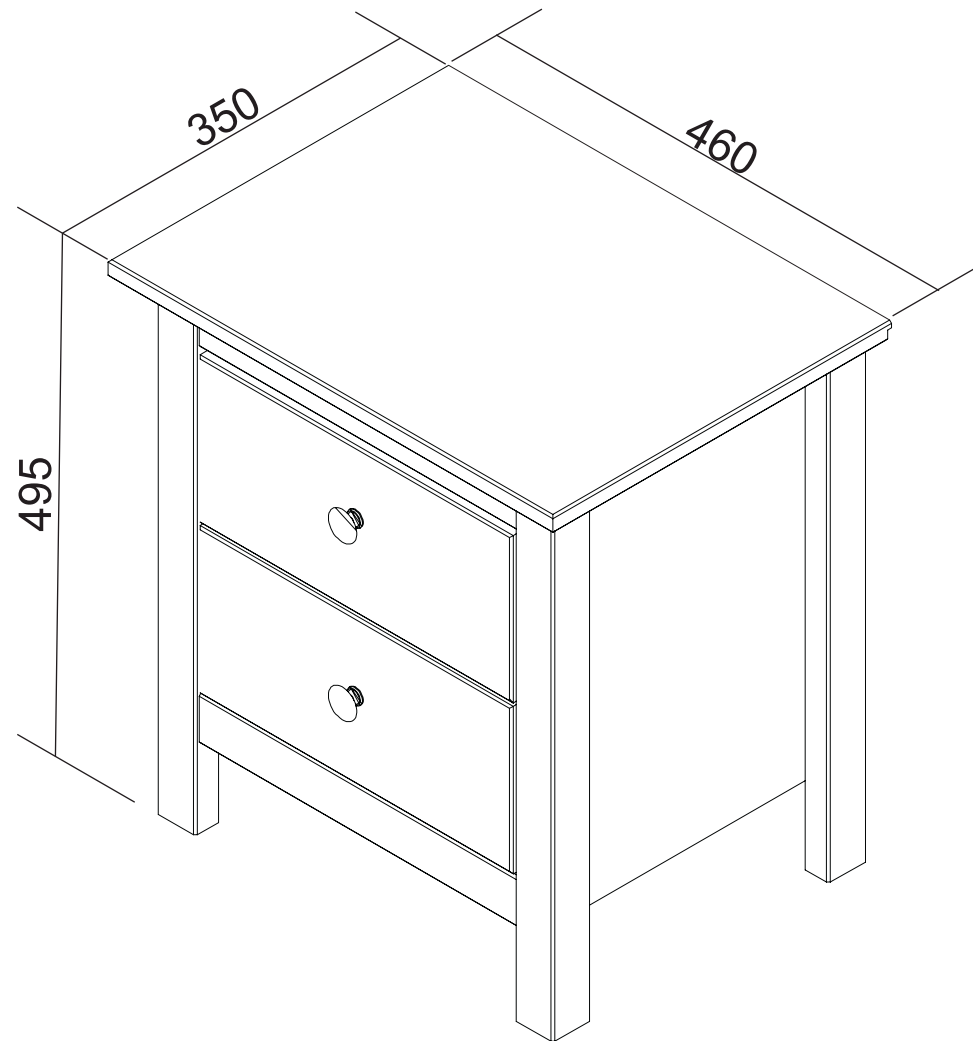

# CRIADO 2 GAVETAS AMÉLIA

Tamanho da caixa	Peso bruto	Peso liquido
528x 420 x 100mm	8,0 Kg	7,0 Kg

45min.

**2x**

# LISTA DE PEÇAS

01		01pc	06		01pc	11		02pc
02		01pc	07		02pc	12		02pc
03		01pc	08		01pc	13		02pc
04		02pc	09		01pc	14		02pc
05		01pc	10		02pc			