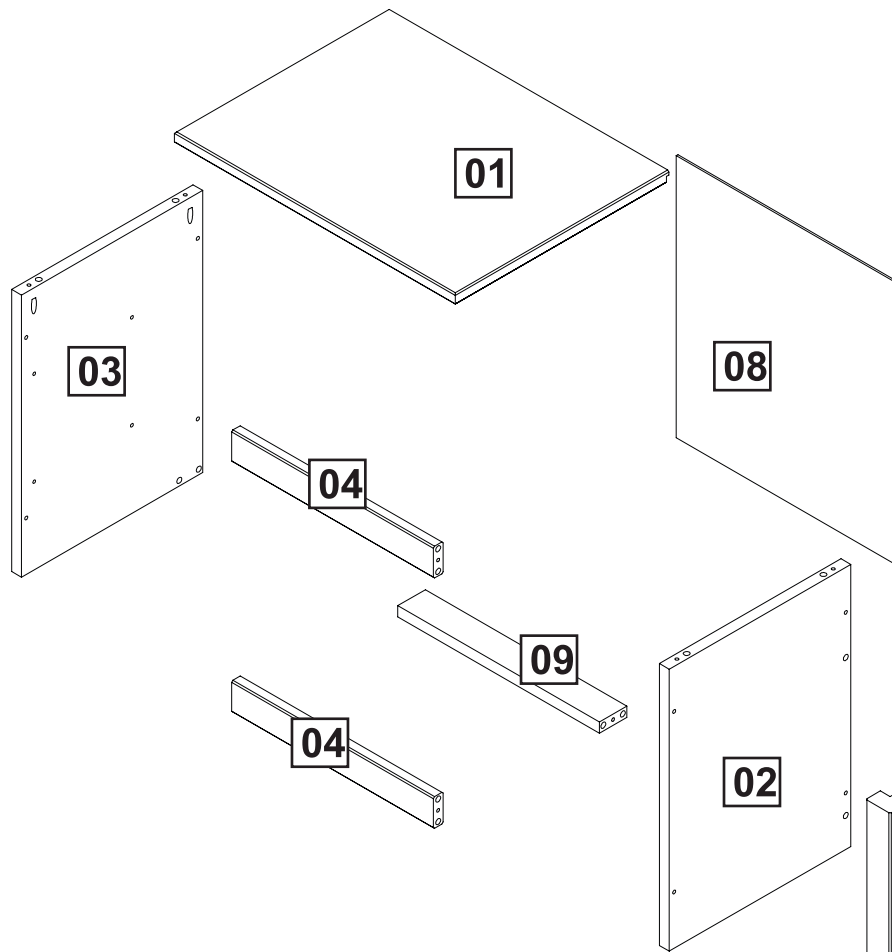

# CRIADO 2 GAVETAS AMÉLIA

Tamanho da caixa	Peso bruto	Peso liquido
528x 420 x 100mm	8,0 Kg	7,0 Kg

45min.

**2x**

# LISTA DE PEÇAS

01		01pc	06		01pc	11		02pc
02		01pc	07		02pc	12		02pc
03		01pc	08		01pc	13		02pc
04		02pc	09		01pc	14		02pc
05		01pc	10		02pc			