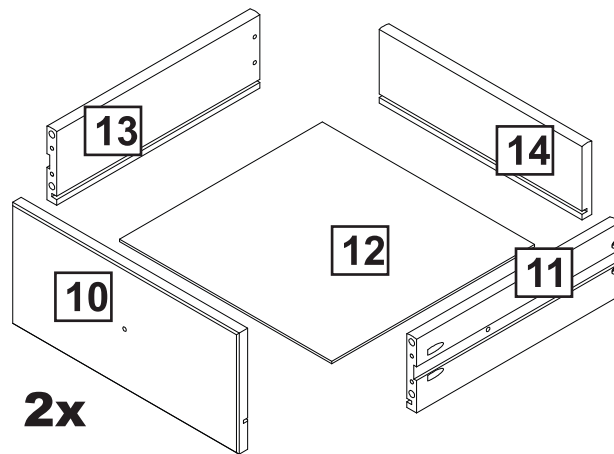

# CRIADO 2 GAVETAS AMÉLIA

Tamanho da caixa	Peso bruto	Peso liquido
528x 420 x 100mm	8,0 Kg	7,0 Kg

45min.

**2x**

# LISTA DE PEÇAS

01		01pc	06		01pc	11		02pc
02		01pc	07		02pc	12		02pc
03		01pc	08		01pc	13		02pc
04		02pc	09		01pc	14		02pc
05		01pc	10		02pc			