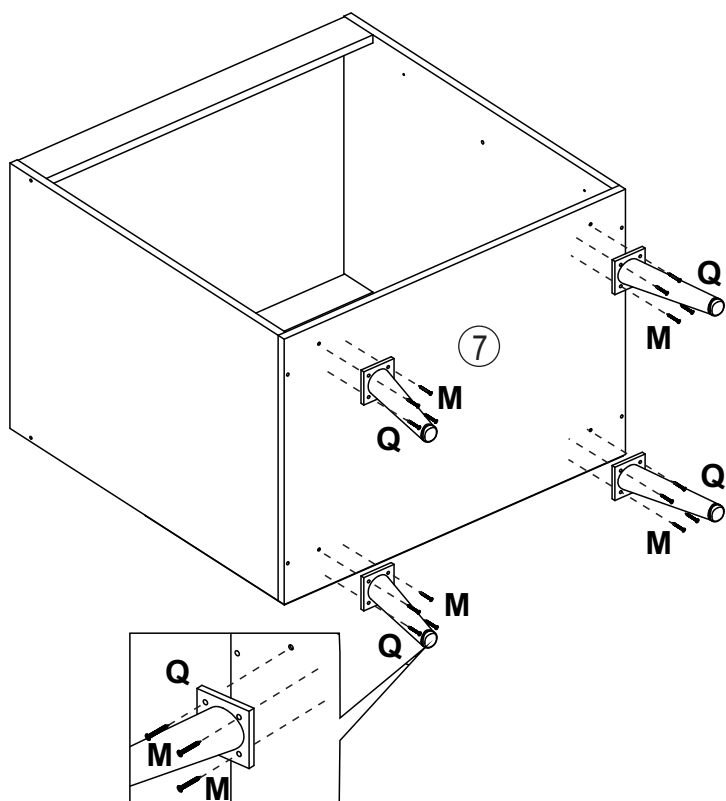

03

04

05

Parafuso (K)
para união dos
módulos

K UNIÃO
3,5 x 25

06