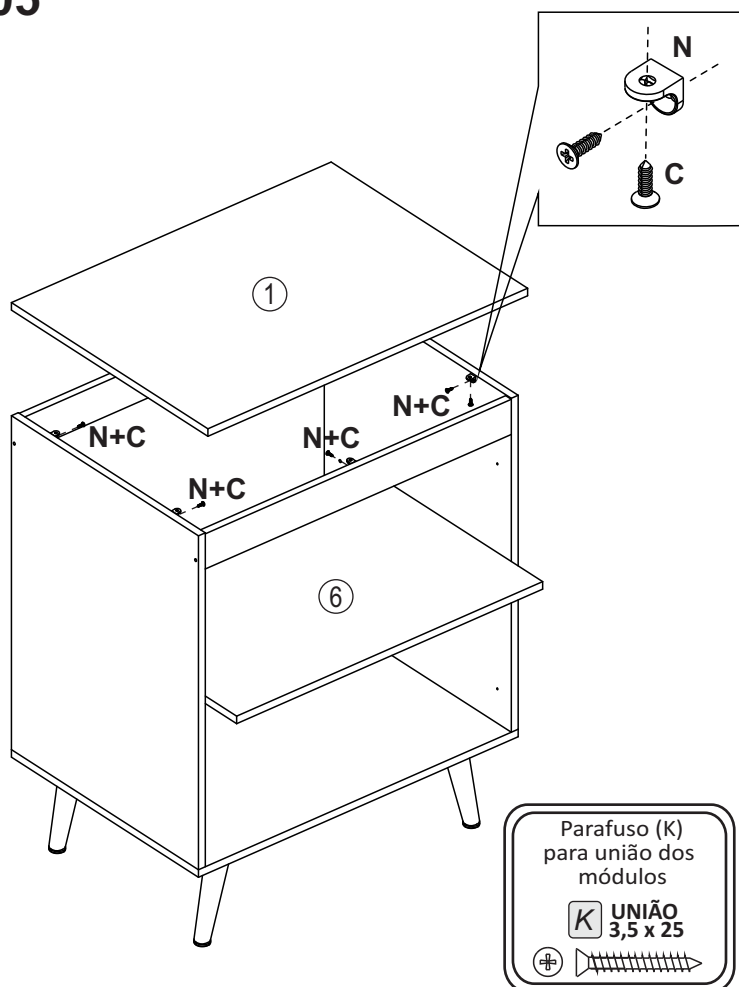

Nº. peça	Descrição peças	Dimensão	Código	Quantidade
1	Tampo	700 x 520 x 15	12121	01
2	Porta	600 x 339 x 15	12116	02
3	Régua	670 x 70 x 15	12117	02
4	Lateral esquerda	665 x 495 x 15	12122	01
5	Lateral direita	665 x 495 x 15	12123	01
6	Prateleira móvel	670 x 450 x 15	12113	01
7	Base	700 x 495 x 15	12124	01
8	Costa	695 x 345 x 3	12129	02

01

02

03

04

05

Parafuso (K)
para união dos
módulos

K UNIÃO
3,5 x 25

06