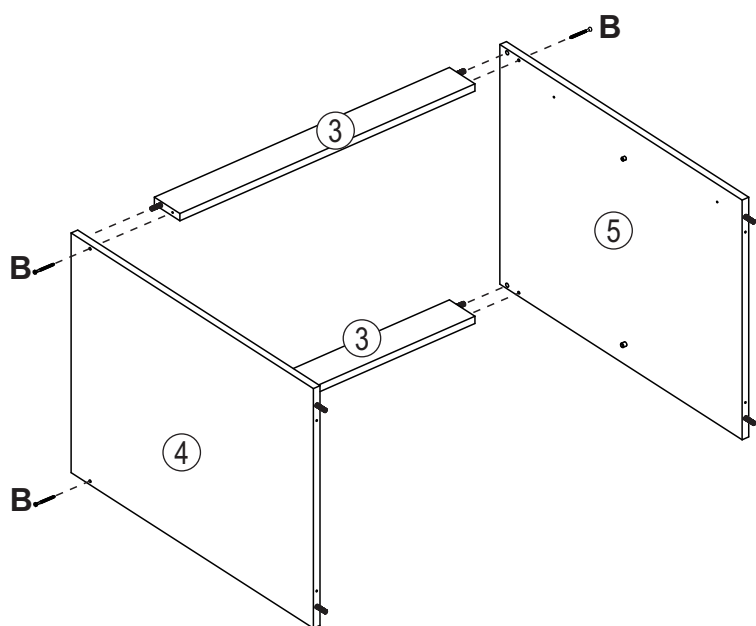

Montagem

01