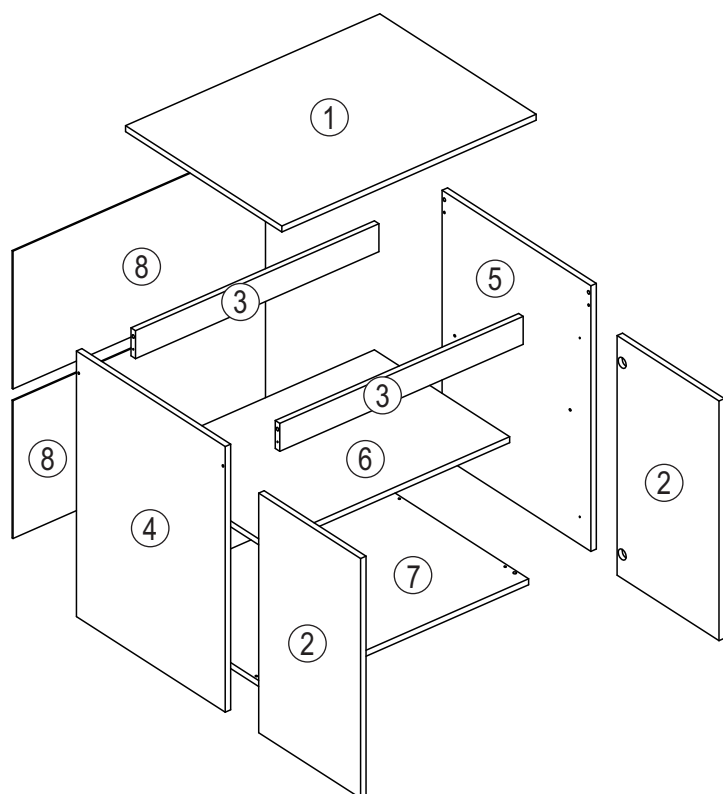

casamia
para viver a felicidade

Cozinha modulada One

Balcão 2 portas 700

Ref. 3737

Capacidade máxima
por prateleira
La capacidad máxima
por estante

Retire o número
na borda das
peças com um
pano e álcool.

Ao pedir assistência
informe o código da peça

Nº. peça	Descrição peças	Dimensão	Código	Quantidade
1	Tampo	700 x 520 x 15	12121	01
2	Porta	600 x 339 x 15	12116	02
3	Régua	670 x 70 x 15	12117	02
4	Lateral esquerda	665 x 495 x 15	12122	01
5	Lateral direita	665 x 495 x 15	12123	01
6	Prateleira móvel	670 x 450 x 15	12113	01
7	Base	700 x 495 x 15	12124	01
8	Costa	695 x 345 x 3	12129	02