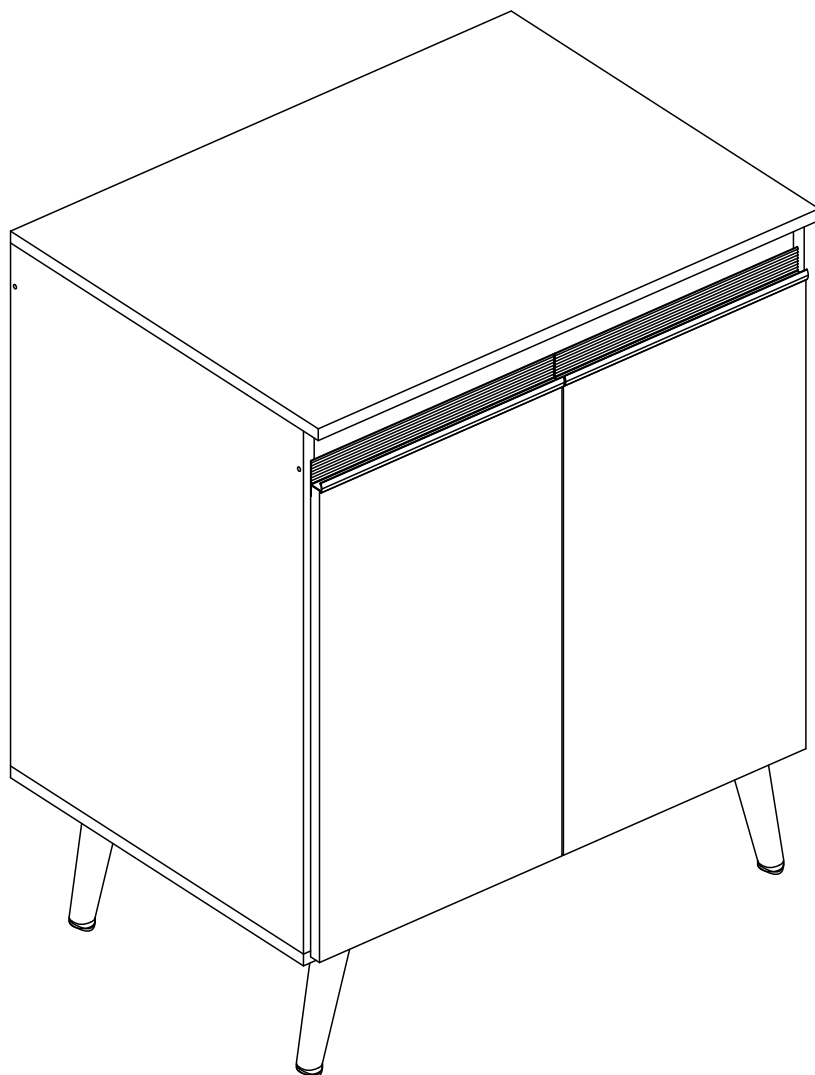

casamia
para viver a felicidade

Cozinha modulada One

Balcão 2 portas 700

Ref. 3737

Capacidade máxima
por prateleira
La capacidad máxima
por estante

Retire o número
na borda das
peças com um
pano e álcool.

Ao pedir assistência
informe o código da peça

Nº. peça	Descrição peças	Dimensão	Código	Quantidade
1	Tampo	700 x 520 x 15	12121	01
2	Porta	600 x 339 x 15	12116	02
3	Régua	670 x 70 x 15	12117	02
4	Lateral esquerda	665 x 495 x 15	12122	01
5	Lateral direita	665 x 495 x 15	12123	01
6	Prateleira móvel	670 x 450 x 15	12113	01
7	Base	700 x 495 x 15	12124	01
8	Costa	695 x 345 x 3	12129	02