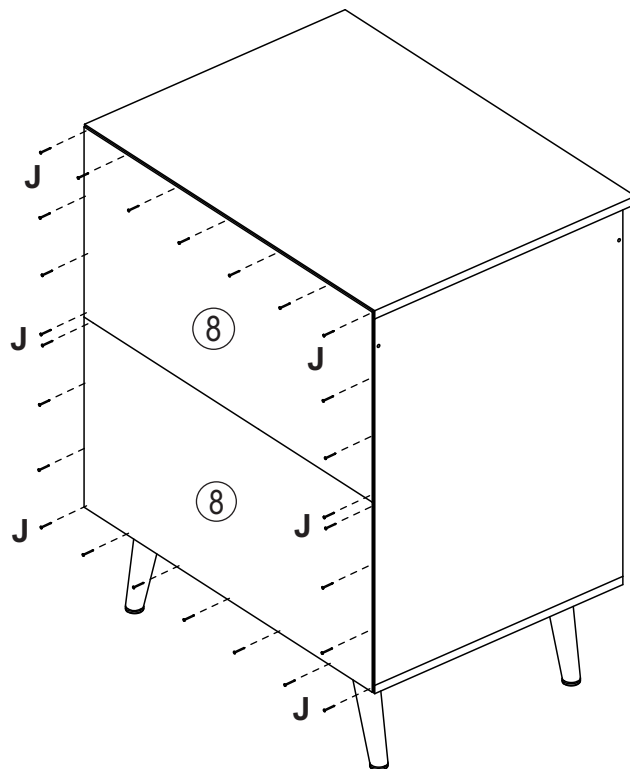

03

04

05

Parafuso (K)
para união dos
módulos

K UNIÃO
3,5 x 25

06