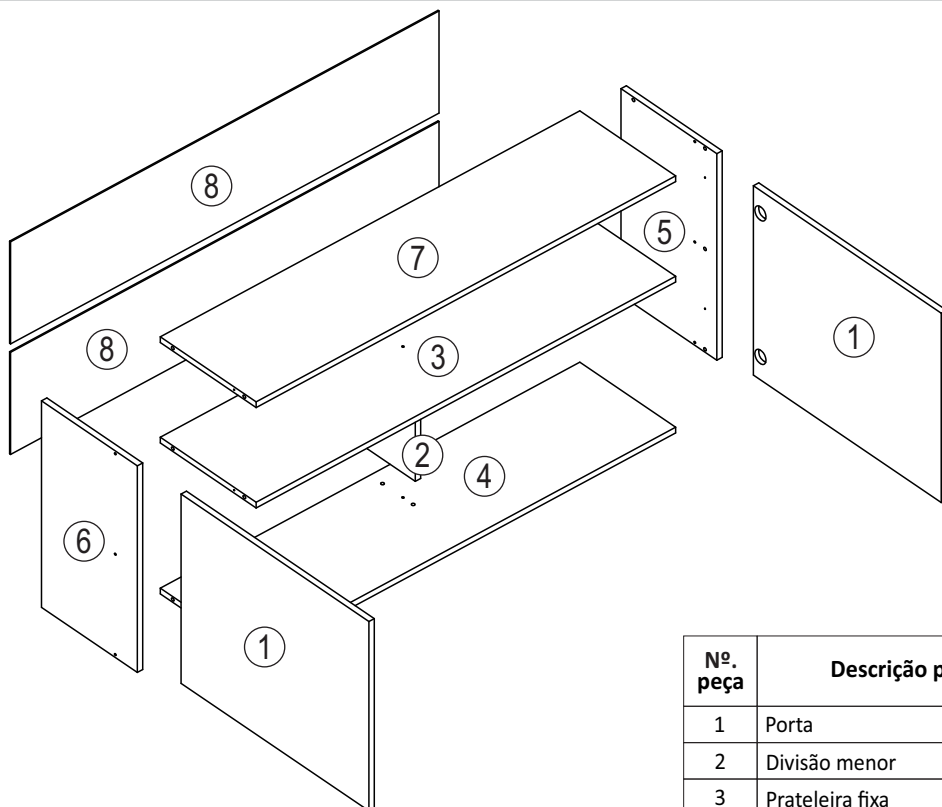

**casamia**  
*para viver a felicidade*

**Cozinha modulada One**  
**Aéreo 2P 1200**  
**Ref. 3711**

Capacidade máxima por prateleira

La capacidad máxima por estante

Retire o número na borda das peças com um pano e álcool.

Ao pedir assistência, informe o código da peça

Nº. peça	Descrição peças	Dimensão	Código	Quantidade
1	Porta	495 x 588 x 15	12152	02
2	Divisão menor	247 x 150 x 15	12155	01
3	Prateleira fixa	1170 x 300 x 15	12159	01
4	Base	1170 x 300 x 15	12158	01
5	Lateral direita	540 x 300 x 15	12154	01
6	Lateral esquerda	540 x 300 x 15	12344	01
7	Tampo	1170 x 300 x 15	12151	01
8	Costa	1195 x 267 x 3	12156	02