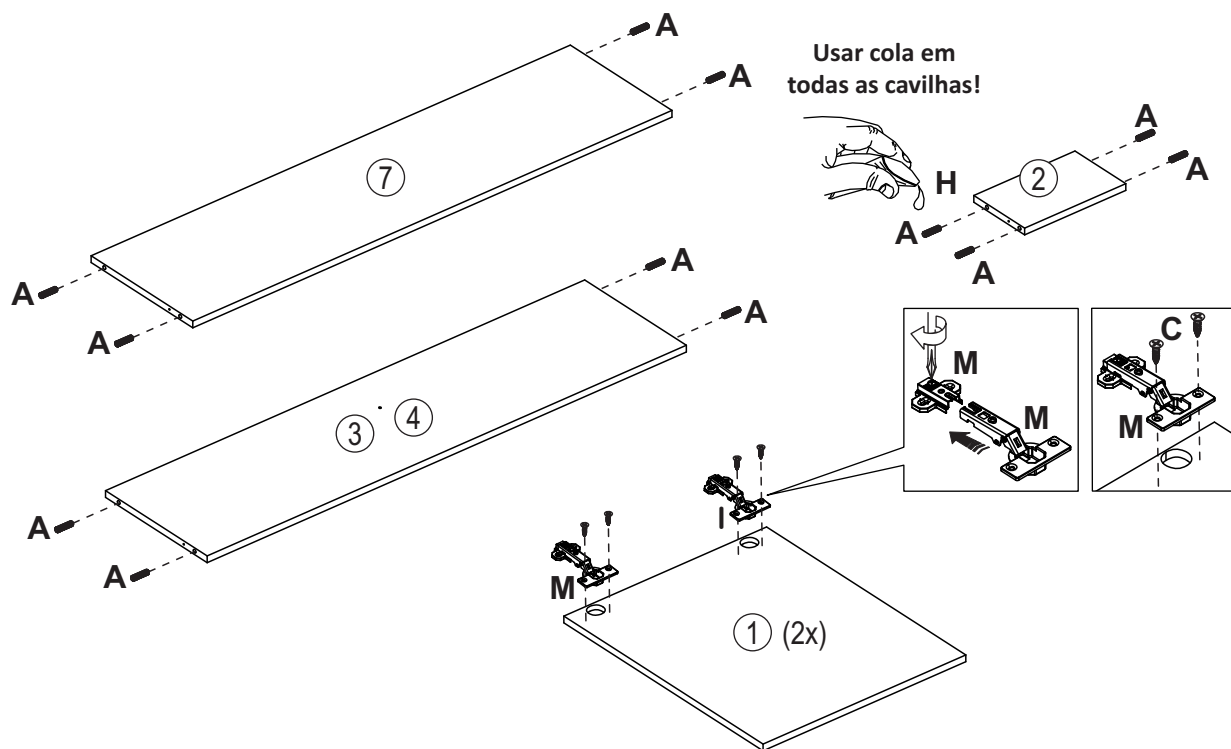

Montagem

01