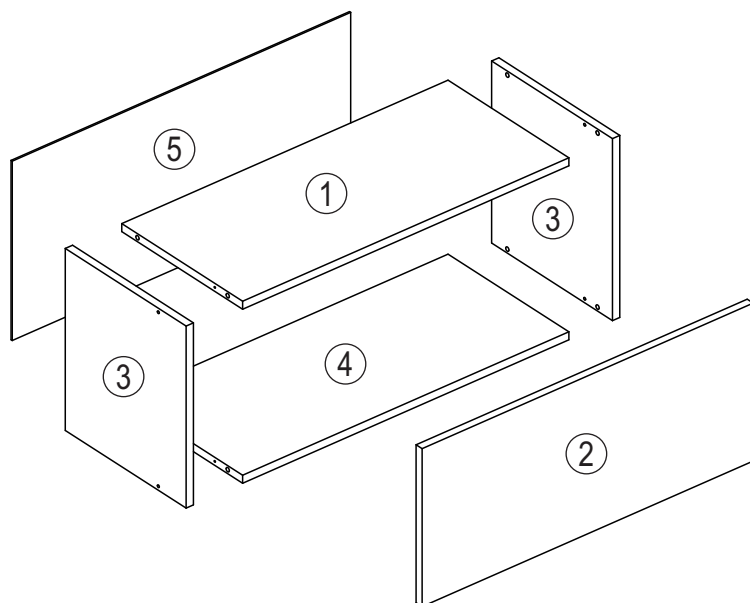

casamia
para viver a felicidade

Cozinha modulada One

Aéreo basculante 700

Ref. 3770

Capacidade máxima por prateleira

La capacidad máxima por estante

Retire o número na borda das peças com um pano e álcool.

Ao pedir assistência informe o código da peça

Nº. peça	Descrição peças	Dimensão	Código	Quantidade
1	Tampo	670 x 300 x 15	12118	01
2	Porta basculante	680 x 295 x 15	12115	01
3	Lateral	340 x 300 x 15	12112	02
4	Base	670 x 300 x 15	12114	01
5	Costa	695 x 335 x 3	12119	01