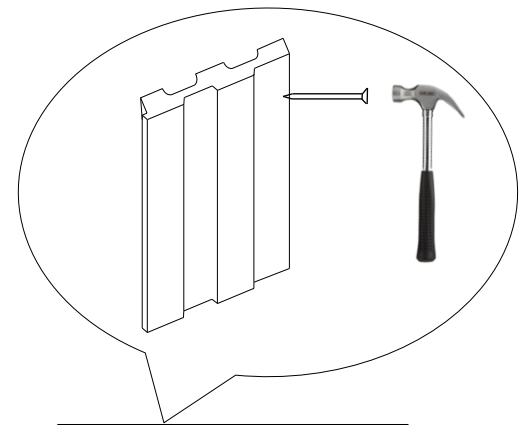

Término do ripamento com aproximadamente 25 mm do teto

Ripas 25x15 mm

Espaçamento entre as ripas 500 mm

Início ripamento com Aproximadamente - 25 mm do piso.

Fazer ripamento usando ripas de 25x15 mm, fixando-as com bucha e parafuso, num espaçamento de 500 mm entre as régua. Iniciar o ripamento com aproximadamente 25 mm do piso e terminá-lo deixando o mesmo espaçamento no teto.

FIXAR COM PREGO
12X15 MM A 3 MM DA
BORDA PARA QUE A
PROXIMA PEÇA RECUBRA
A CABEÇA DO PREGO.

Uma vez encaixado a régua pregue-a a exemplo da anterior conforme o desenho e assim vá encaixando sucessivamente e pregando as régua.