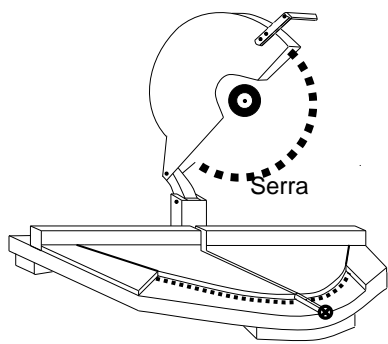

MOLUFAMA

Rua Roldão Galdino da Rosa, 80

88-740-000 - Armazem-SC

Fone 48-3645-0020 – 48-99921-2728

www.moldufama.com.br

MANUAL DE INSTALAÇÃO PAINEL RIPADO

Ferramentas necessárias

Serra

Lápis