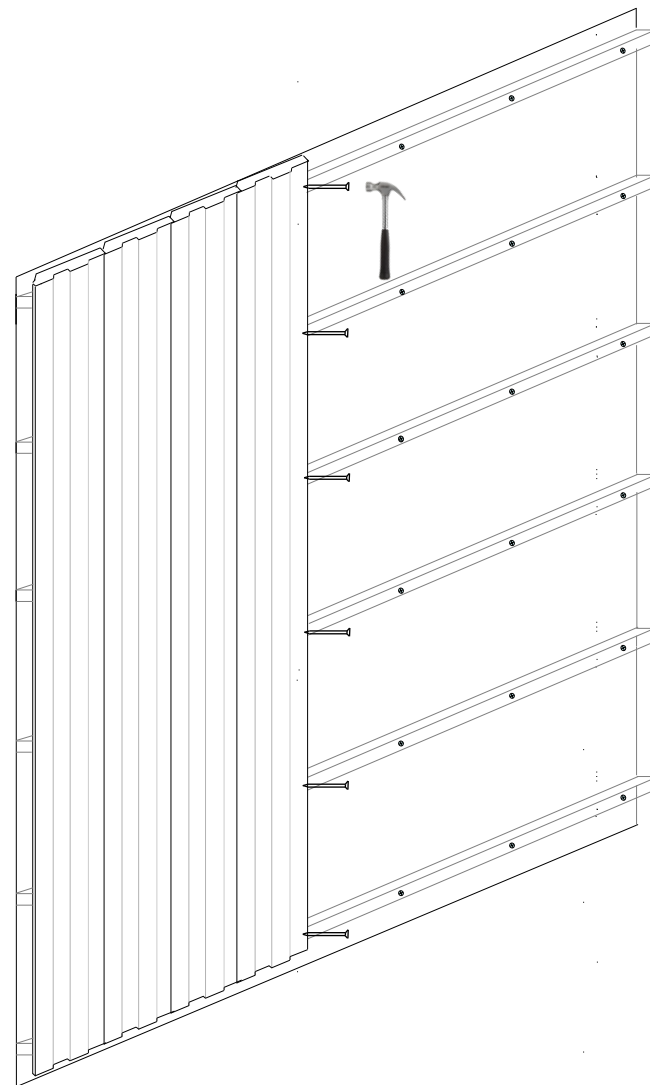

Término do ripamento com aproximadamente 25 mm do teto

Ripas 25x15 mm

Espaçamento entre as ripas 500 mm

Início ripamento com Aproximadamente - 25 mm do piso.

Fazer ripamento usando ripas de 25x15 mm, fixando-as com bucha e parafuso, num espaçamento de 500 mm entre as régua. Iniciar o ripamento com aproximadamente 25 mm do piso e terminá-lo deixando o mesmo espaçamento no teto.

FIXAR COM PREGO
12X15 MM A 3 MM DA
BORDA PARA QUE A
PROXIMA PEÇA RECUBRA
A CABEÇA DO PREGO.

Uma vez encaixado a régua pregue-a a exemplo da anterior conforme o desenho e assim vá encaixando sucessivamente e pregando as régua.