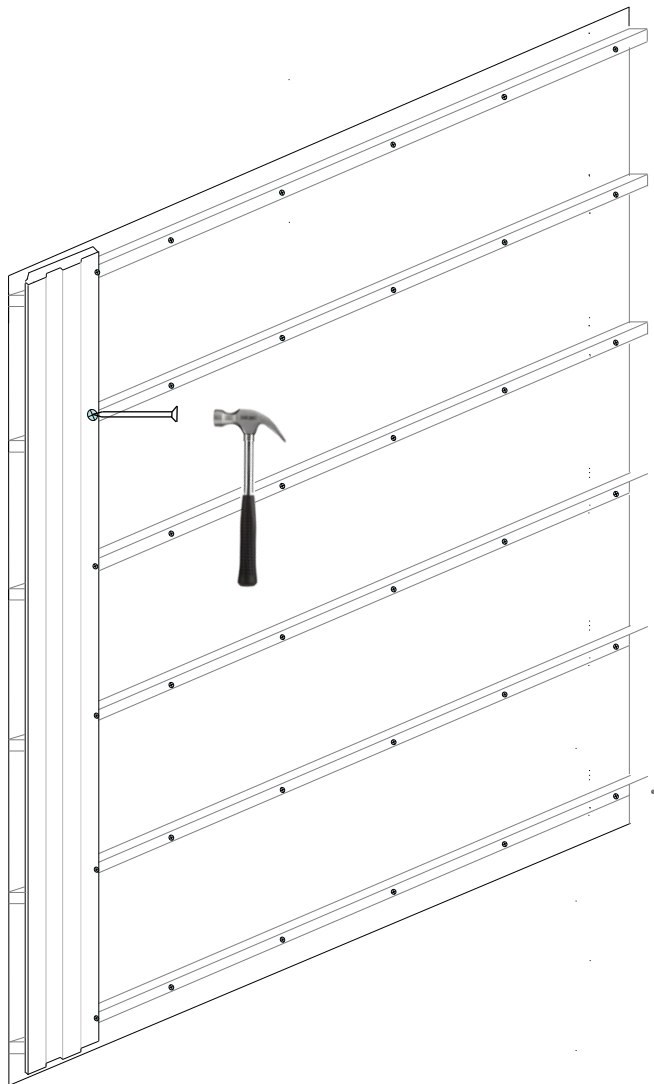

Término do ripamento com aproximadamente 25 mm do teto

Ripas 25x15 mm

Espaçamento entre as ripas 500 mm

Início ripamento com Aproximadamente - 25 mm do piso.

Fazer ripamento usando ripas de 25x15 mm, fixando-as com bucha e parafuso, num espaçamento de 500 mm entre as régua. Iniciar o ripamento com aproximadamente 25 mm do piso e terminá-lo deixando o mesmo espaçamento no teto.

FIXAR COM PREGO
12X15 MM A 3 MM DA
BORDA PARA QUE A
PROXIMA PEÇA RECUBRA
A CABEÇA DO PREGO.

Uma vez encaixado a régua pregue-a a exemplo da anterior conforme o desenho e assim vá encaixando sucessivamente e pregando as régua.