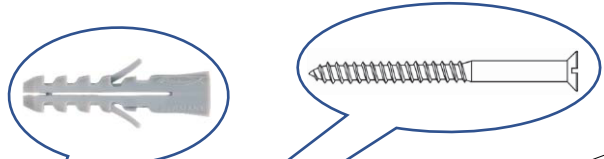

Furadeira
brocas diversas
madeira e
concreto

formão

Martelo

Martelo
borracha

prumo

Trena

Lápis

Espátula

Término do ripamento com aproximadamente 25 mm do teto

Ripas 25x15 mm

Espaçamento entre as ripas 500 mm

Início ripamento com Aproximadamente - 25 mm do piso.

Fazer ripamento usando ripas de 25x15 mm, fixando-as com bucha e parafuso, num espaçamento de 500 mm entre as régua. Iniciar o ripamento com aproximadamente 25 mm do piso e terminá-lo deixando o mesmo espaçamento no teto.

FIXAR COM PREGO
12X15 MM A 3 MM DA
BORDA PARA QUE A
PROXIMA PEÇA RECUBRA
A CABEÇA DO PREGO.

Uma vez encaixado a régua pregue-a a exemplo da anterior conforme o desenho e assim vá encaixando sucessivamente e pregando as régua.