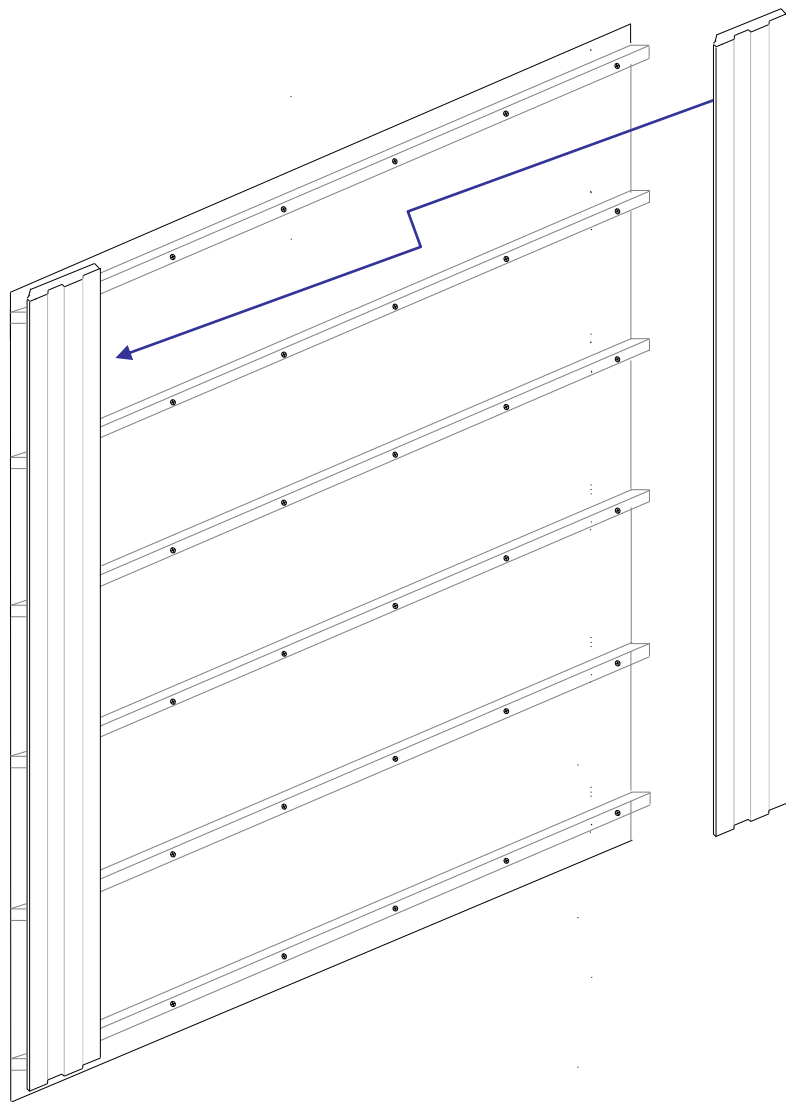

Término do ripamento com aproximadamente 25 mm do teto

Ripas 25x15 mm

Espaçamento entre as ripas 500 mm

Início ripamento com Aproximadamente - 25 mm do piso.

Fazer ripamento usando ripas de 25x15 mm, fixando-as com bucha e parafuso, num espaçamento de 500 mm entre as régua. Iniciar o ripamento com aproximadamente 25 mm do piso e terminá-lo deixando o mesmo espaçamento no teto.

FIXAR COM PREGO
12X15 MM A 3 MM DA
BORDA PARA QUE A
PROXIMA PEÇA RECUBRA
A CABEÇA DO PREGO.

Uma vez encaixado a régua pregue-a a exemplo da anterior conforme o desenho e assim vá encaixando sucessivamente e pregando as régua.