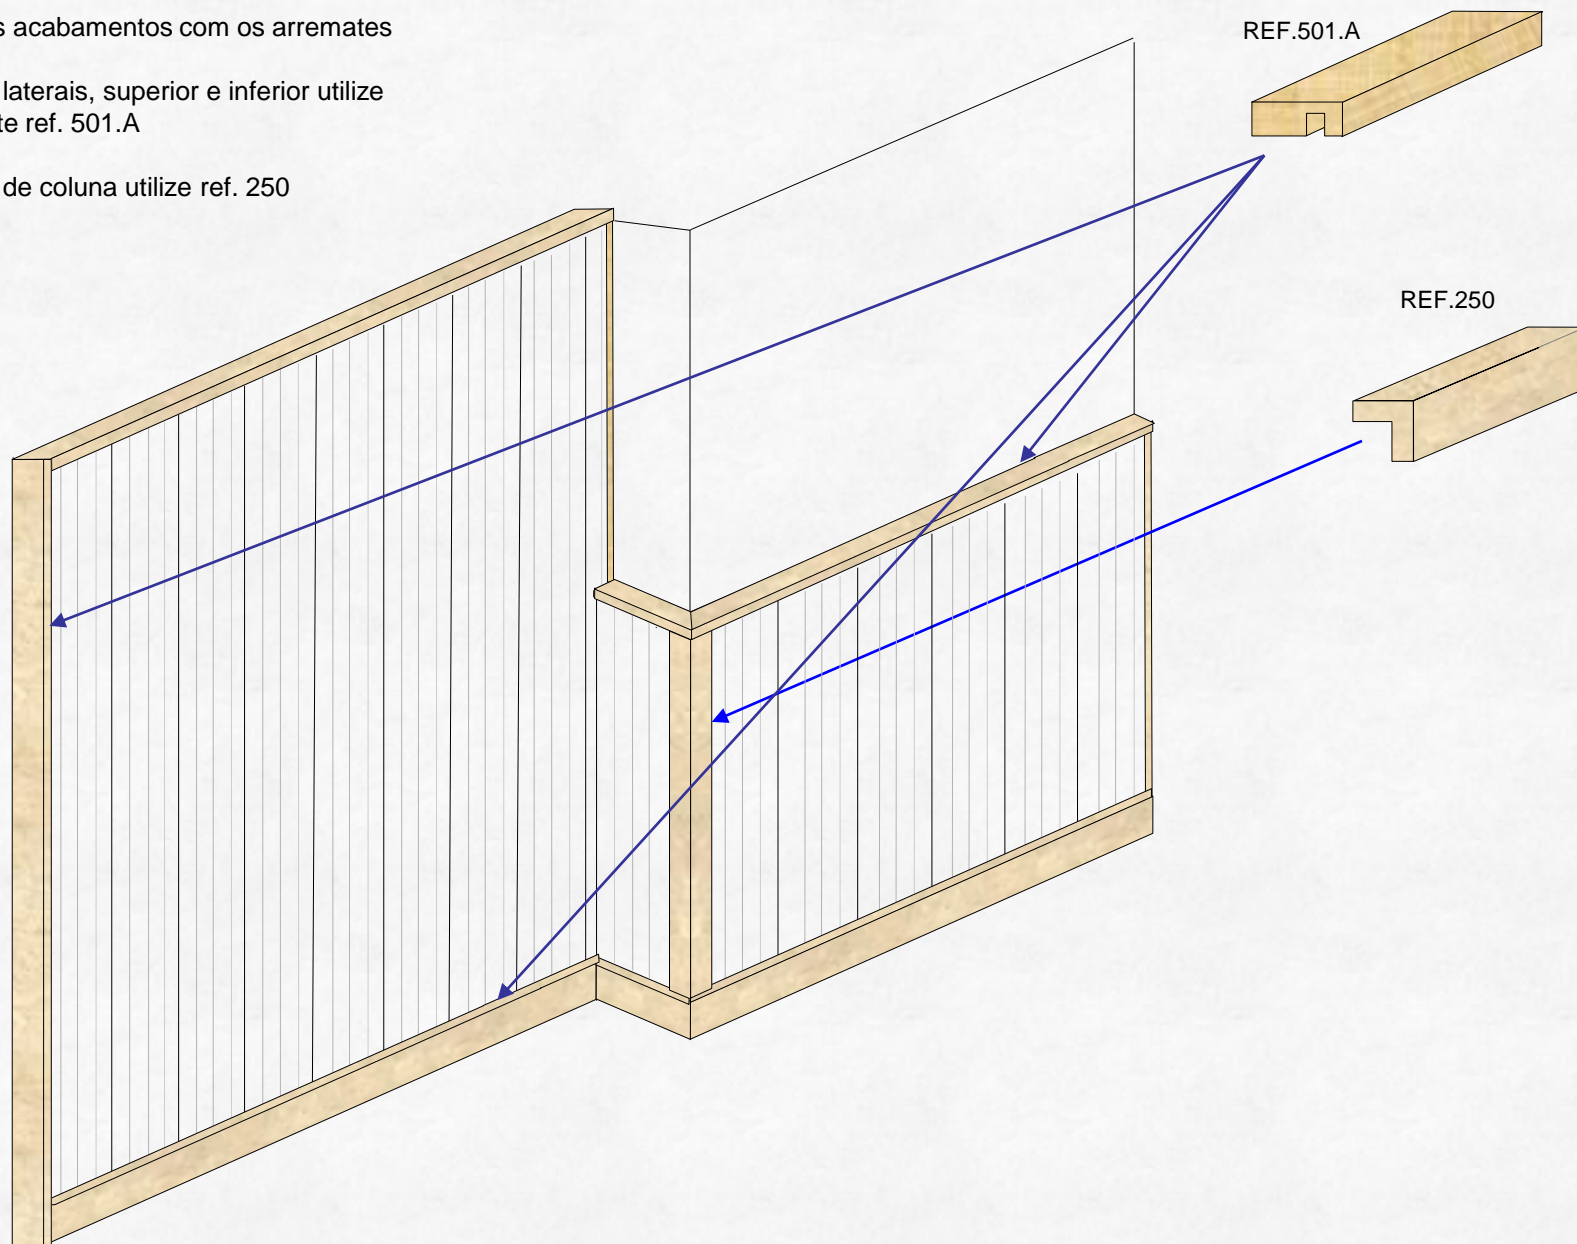

Faça os acabamentos com os arremates

,
Bordas laterais, superior e inferior utilize
arremate ref. 501.A

Cantos de coluna utilize ref. 250