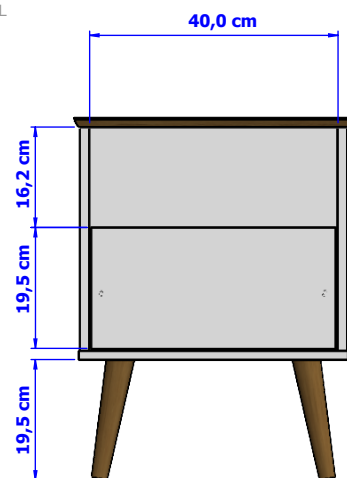

# Mesa de Cab. Cancun

585 x 450 x 385mm\*

**Características gerais do produto**

- Dimensões gerais: Mesa de Cabeceira: 585 x 450 x 385mm
- Materiais básicos:
  - Base, Laterais, Prateleira e Gaveta em MDP de 15mm de espessura.
  - Tampo em chanfrado MDF 15mm.
  - Fundo e Fundo de Gaveta em MDF 3mm.
- Acabamento das bordas retas aparentes das peças por fita de papel decorativo aplicado mecanicamente por sistema *hot melting*.
- Acabamento de superfície nas faces aparentes das peças por pintura com verniz Poliéster UV em padrões lisos ou com textura em alto relevo ( *consultar cores disponíveis* ).
- Gavetas com corrediças telescópicas.

VISTA FRONTAL

\*585 x 450 x 385mm: medidas nominais de Altura x Largura x Profundidade do produto montado.

[www.moveisbechara.com.br](http://www.moveisbechara.com.br)

© Desenvolvimento e Projeto de Produto - Móveis Bechara. Projeto 828, Março 2023.