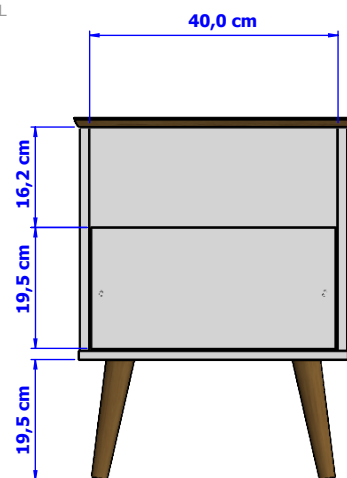

# Mesa de Cab. Cancun

585 x 450 x 385mm\*

## Características gerais do produto

- Dimensões gerais: Mesa de Cabeceira: 585 x 450 x 385mm
- Materiais básicos:
  - Base, Laterais, Prateleira e Gaveta em MDP de 15mm de espessura.
  - Tampo em chanfrado MDF 15mm.
  - Fundo e Fundo de Gaveta em MDF 3mm.
- Acabamento das bordas retas aparentes das peças por fita de papel decorativo aplicado mecanicamente por sistema *hot melting*.
- Acabamento de superfície nas faces aparentes das peças por pintura com verniz Poliéster UV em padrões lisos ou com textura em alto relevo ( *consultar cores disponíveis* ).
- Gavetas com corrediças telescópicas.

VISTA FRONTAL

\*585 x 450 x 385mm: medidas nominais de Altura x Largura x Profundidade do produto montado.

[www.moveisbechara.com.br](http://www.moveisbechara.com.br)

© Desenvolvimento e Projeto de Produto - Móveis Bechara. Projeto 828, Março 2023.  
São vetadas a reprodução e a utilização deste material para quaisquer finalidades não autorizadas previamente pela Indústria de Móveis Bechara Nassar Eireli.  
A Móveis Bechara se reserva o direito de alterar desenhos e especificações de seus produtos sem aviso prévio.