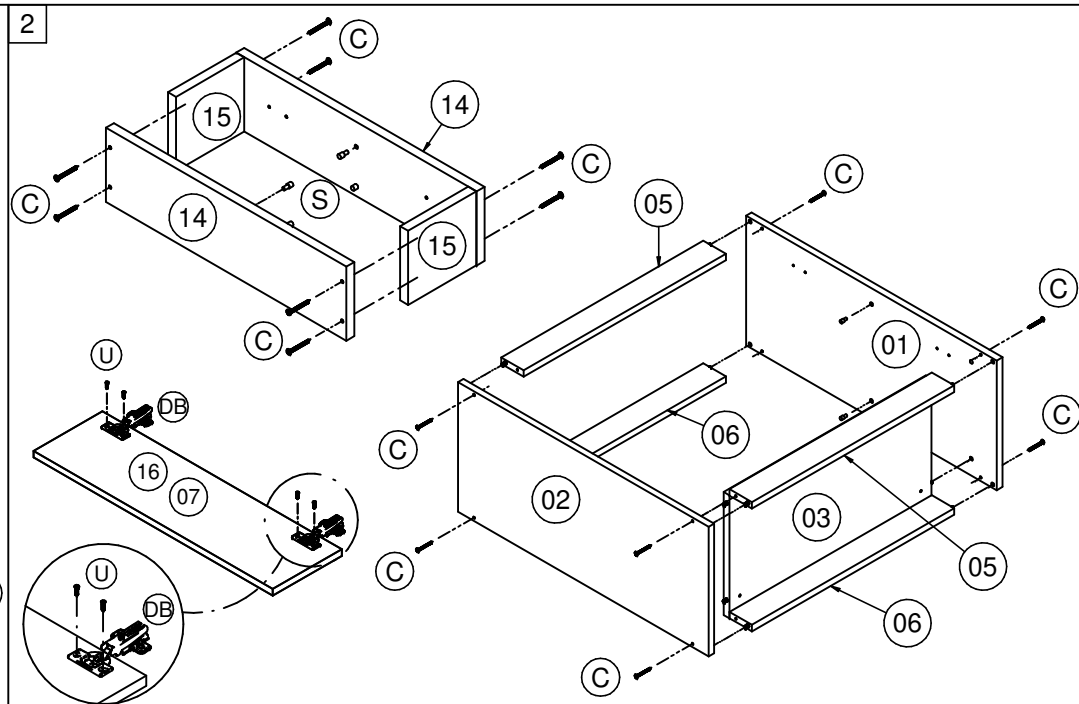

LISTA DE PEÇAS / LISTA DE PIEZAS			
COD	DESCRIÇÃO	DIMENSÃO	QTD
01	Lateral Direita/Lateral Derecha	670x300x15	1
02	Lateral Esquerda/Lateral Izquierda	670x300x15	1
03	Base Balcão/Base	540x285x15	1
04	Prateleira/Estante	540x285x15	1
05	Travessa Frontal/Travesaño Delantero	540x60x15	2
06	Travessa Traseira/Travesaño Trasero	540x60x15	2
07	Porta Balcão/Puerta	540x265x15	2
14	Lateral Aéreo/Lateral	450x120x15	2
15	Base Aéreo/Base	128x120x15	2
16	Porta Aéreo/Puerta	414x122x15	1
17	Prateleira Aéreo/Estante	128x100x15	1
18	Fundo Espelho/Fondo Espejo	520x520x15	1
20	Costa Maior/Fondo Mayor	558x335x03	1
21	Costa Menor/Fondo Menor	558x275x03	1