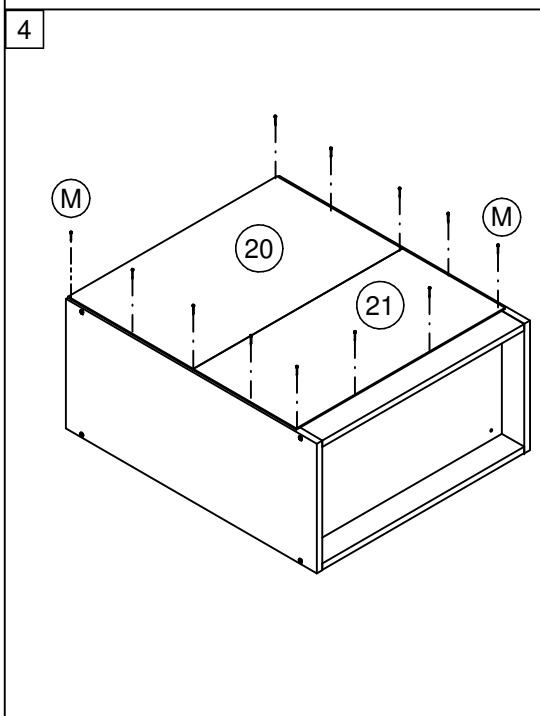

LISTA DE PEÇAS / LISTA DE PIEZAS			
COD	DESCRIÇÃO	DIMENSÃO	QTD
01	Lateral Direita/Lateral Derecha	670x300x15	1
02	Lateral Esquerda/Lateral Izquierda	670x300x15	1
03	Base Balcão/Base	540x285x15	1
04	Prateleira/Estante	540x285x15	1
05	Travessa Frontal/Travesaño Delantero	540x60x15	2
06	Travessa Traseira/Travesaño Trasero	540x60x15	2
07	Porta Balcão/Puerta	540x265x15	2
14	Lateral Aéreo/Lateral	450x120x15	2
15	Base Aéreo/Base	128x120x15	2
16	Porta Aéreo/Puerta	414x122x15	1
17	Prateleira Aéreo/Estante	128x100x15	1
18	Fundo Espelho/Fondo Espejo	520x520x15	1
20	Costa Maior/Fondo Mayor	558x335x03	1
21	Costa Menor/Fondo Menor	558x275x03	1