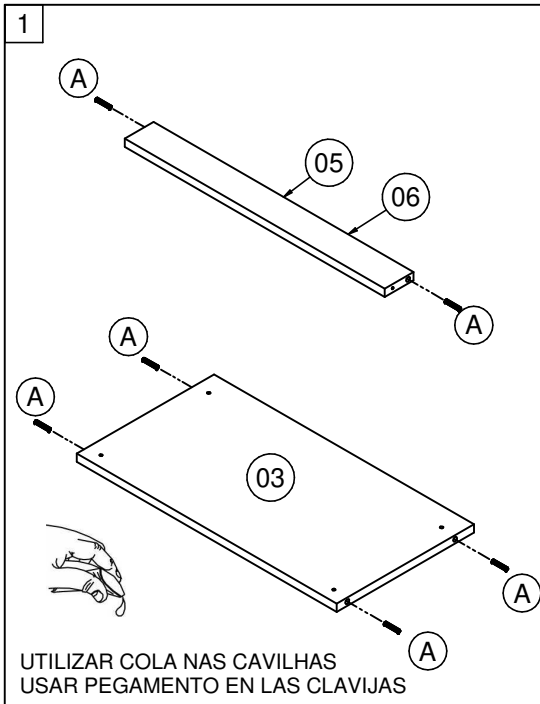

FERRAMENTAS NECESSÁRIAS: HERRAMIENTAS NECESARIAS:

**"IMPORTANTE LER COM ATENÇÃO E
GUARDAR PARA EVENTUAIS CONSULTAS".**
**"IMPORTANTE LEER CON ATENCIÓN Y
GUARDAR PARA EVENTUALES
CONSULTAS".**

LISTA DE ACESSÓRIOS / LISTA DE ACCESORIOS		
COD	DESCRIÇÃO	QTD
A	 CAVILHA Ø6x30 CLAVIJA Ø6x30	12
B	 PARAFUSO CC 3,5x14 REBAIXE TORNILLO CC 3,5x14	34
C	 PARAFUSO CC 3,5x40 TORNILLO CC 3,5x40	20
DB	 DOBRADIÇA BISAGRA	6
E	 PARAFUSO CC 3,5x30 TORNILLO CC 3,5x30	3
F	 PARAFUSO CC 4,5x45 TORNILLO CC 4,5x45	2
I	 BUCHA PLÁSTICA CASQUILLO	2
M	 PREGO 10x10 CLAVO 10x10	30
N	 ADESIVO TAPA FURO TAPON ADHESIVO	16
PQ	 PÉ PIE	4
PX	 PUXADOR TIRADOR	3
S	 SUPORTE PRATELEIRA SOPORTE DE ESTANTE	8
V	 COLA PEGAMENTO	1
X	 PORTA ESCOVA PORTA CEPILLOS DE DIENTES	1
Y	 PARAFUSO CF 4,5x45 TORNILLO CF 4,5x45	4
Z	 SUPORTE "Z" SOPORTE "Z"	2

LISTA DE PEÇAS / LISTA DE PIEZAS			
COD	DESCRIÇÃO	DIMENSÃO	QTD
01	Lateral Direita/Lateral Derecha	670x300x15	1
02	Lateral Esquerda/Lateral Izquierda	670x300x15	1
03	Base Balcão/Base	540x285x15	1
04	Prateleira/Estante	540x285x15	1
05	Travessa Frontal/Travesaño Delantero	540x60x15	2
06	Travessa Traseira/Travesaño Trasero	540x60x15	2
07	Porta Balcão/Puerta	540x265x15	2
14	Lateral Aéreo/Lateral	450x120x15	2
15	Base Aéreo/Base	128x120x15	2
16	Porta Aéreo/Puerta	414x122x15	1
17	Prateleira Aéreo/Estante	128x100x15	1
18	Fundo Espelho/Fondo Espejo	520x520x15	1
20	Costa Maior/Fondo Mayor	558x335x03	1
21	Costa Menor/Fondo Menor	558x275x03	1