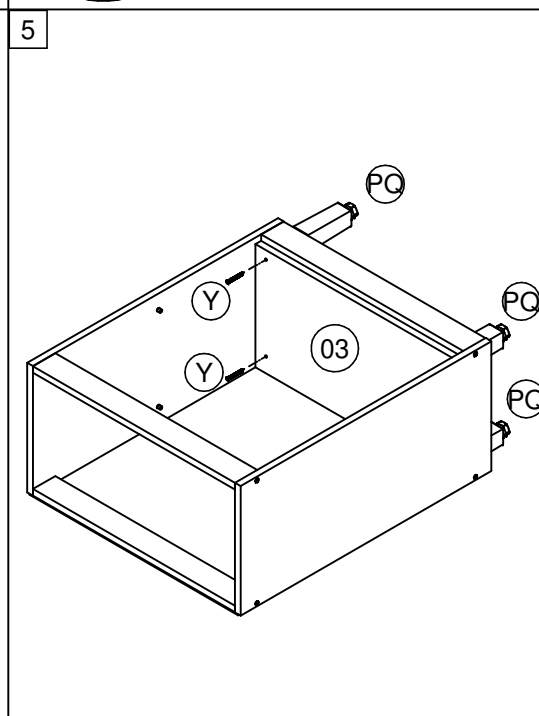

LISTA DE PEÇAS / LISTA DE PIEZAS			
COD	DESCRIÇÃO	DIMENSÃO	QTD
01	Lateral Direita/Lateral Derecha	670x300x15	1
02	Lateral Esquerda/Lateral Izquierda	670x300x15	1
03	Base Balcão/Base	540x285x15	1
04	Prateleira/Estante	540x285x15	1
05	Travessa Frontal/Travesaño Delantero	540x60x15	2
06	Travessa Traseira/Travesaño Trasero	540x60x15	2
07	Porta Balcão/Puerta	540x265x15	2
14	Lateral Aéreo/Lateral	450x120x15	2
15	Base Aéreo/Base	128x120x15	2
16	Porta Aéreo/Puerta	414x122x15	1
17	Prateleira Aéreo/Estante	128x100x15	1
18	Fundo Espelho/Fondo Espejo	520x520x15	1
20	Costa Maior/Fondo Mayor	558x335x03	1
21	Costa Menor/Fondo Menor	558x275x03	1