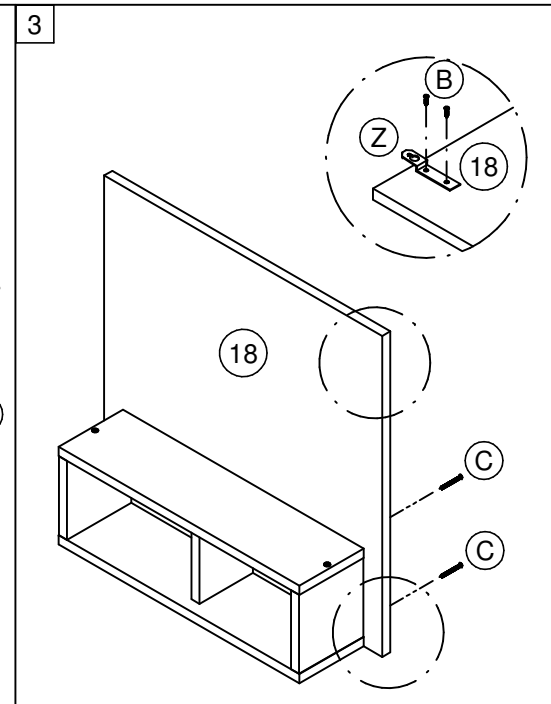

LISTA DE PEÇAS / LISTA DE PIEZAS			
COD	DESCRIÇÃO	DIMENSÃO	QTD
01	Lateral Direita/Lateral Derecha	670x300x15	1
02	Lateral Esquerda/Lateral Izquierda	670x300x15	1
03	Base Balcão/Base	540x285x15	1
04	Prateleira/Estante	540x285x15	1
05	Travessa Frontal/Travesaño Delantero	540x60x15	2
06	Travessa Traseira/Travesaño Trasero	540x60x15	2
07	Porta Balcão/Puerta	540x265x15	2
14	Lateral Aéreo/Lateral	450x120x15	2
15	Base Aéreo/Base	128x120x15	2
16	Porta Aéreo/Puerta	414x122x15	1
17	Prateleira Aéreo/Estante	128x100x15	1
18	Fundo Espelho/Fondo Espejo	520x520x15	1
20	Costa Maior/Fondo Mayor	558x335x03	1
21	Costa Menor/Fondo Menor	558x275x03	1