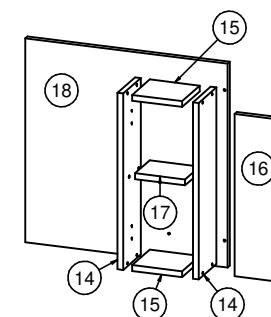

LISTA DE PEÇAS / LISTA DE PIEZAS			
COD	DESCRIÇÃO	DIMENSÃO	QTD
01	Lateral Direita/Lateral Derecha	670x300x15	1
02	Lateral Esquerda/Lateral Izquierda	670x300x15	1
03	Base Balcão/Base	540x285x15	1
04	Prateleira/Estante	540x285x15	1
05	Travessa Frontal/Travesaño Delantero	540x60x15	2
06	Travessa Traseira/Travesaño Trasero	540x60x15	2
07	Porta Balcão/Puerta	540x265x15	2
14	Lateral Aéreo/Lateral	450x120x15	2
15	Base Aéreo/Base	128x120x15	2
16	Porta Aéreo/Puerta	414x122x15	1
17	Prateleira Aéreo/Estante	128x100x15	1
18	Fundo Espelho/Fondo Espejo	520x520x15	1
20	Costa Maior/Fondo Mayor	558x335x03	1
21	Costa Menor/Fondo Menor	558x275x03	1