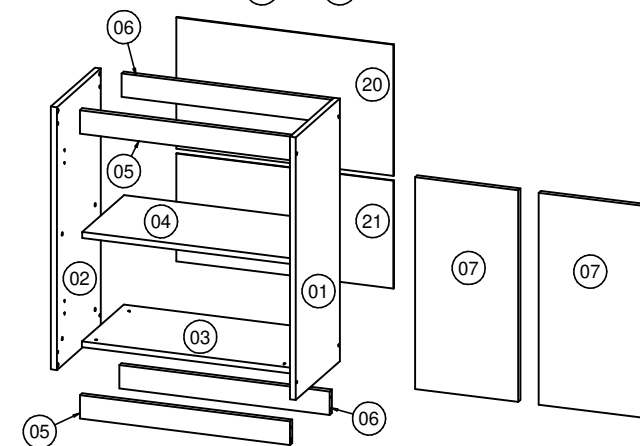

LISTA DE PEÇAS / LISTA DE PIEZAS			
COD	DESCRIÇÃO	DIMENSÃO	QTD
01	Lateral Direita/Lateral Derecha	670x300x15	1
02	Lateral Esquerda/Lateral Izquierda	670x300x15	1
03	Base Balcão/Base	540x285x15	1
04	Prateleira/Estante	540x285x15	1
05	Travessa Frontal/Travesaño Delantero	540x60x15	2
06	Travessa Traseira/Travesaño Trasero	540x60x15	2
07	Porta Balcão/Puerta	540x265x15	2
14	Lateral Aéreo/Lateral	450x120x15	2
15	Base Aéreo/Base	128x120x15	2
16	Porta Aéreo/Puerta	414x122x15	1
17	Prateleira Aéreo/Estante	128x100x15	1
18	Fundo Espelho/Fondo Espejo	520x520x15	1
20	Costa Maior/Fondo Mayor	558x335x03	1
21	Costa Menor/Fondo Menor	558x275x03	1