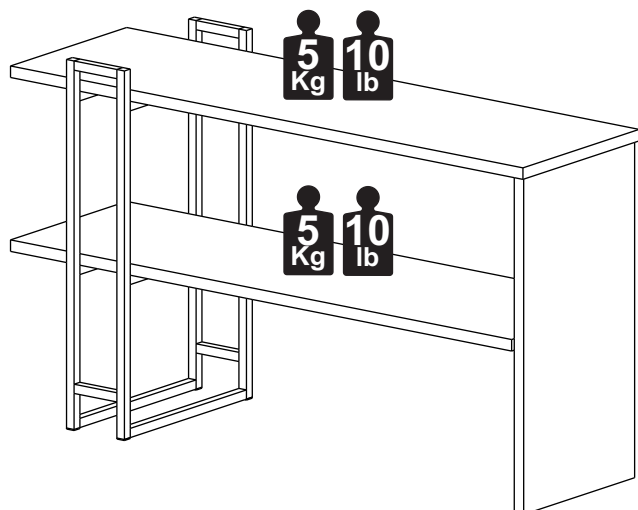

Aparador 4034
Sideboard 4034
Aparador 4034

www.jbbechara.com.br
SAC +55 17 3272-9190
assistencia@jbbechara.com.br
export@jbbechara.com.br

ACESSÓRIOS

ACCESSORIES - ACCESORIOS

CAPACIDADE DE CARGA

LOAD CAPACITY - CAPACIDAD DE CARGA

A CAPACIDADE DE CARGA INDICADA É DISTRIBUIDA NAS ÁREAS DEMONSTRADAS.
THE INDICATED LOAD CAPACITY IS DISTRIBUTED IN THE SHOWN AREAS.
LA CAPACIDAD DE CARGA INDICADA ES DISTRIBUIDA EN ZONAS DEMONSTRADAS.