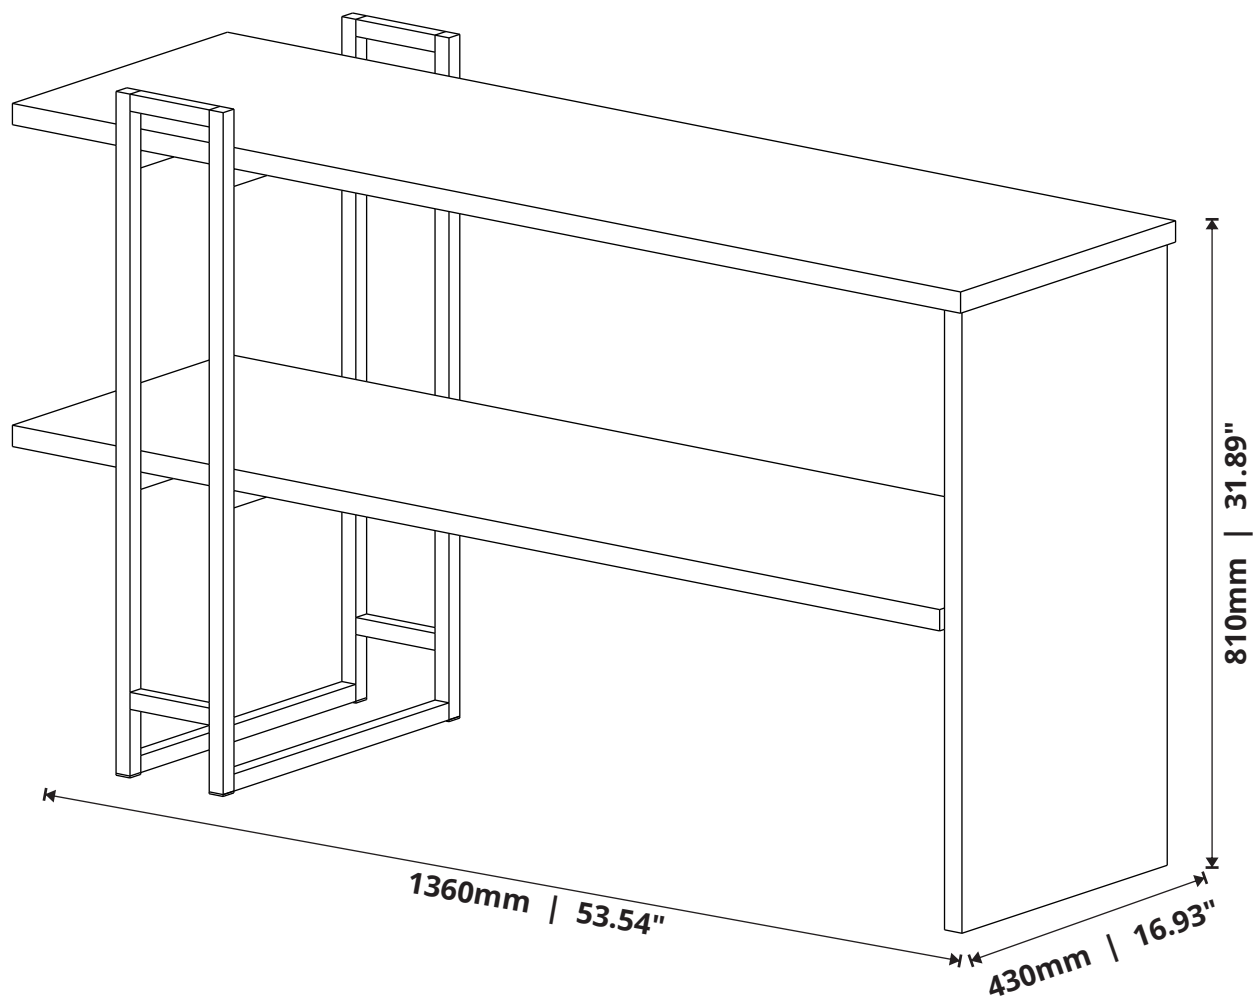

Aparador 4034
Sideboard 4034
Aparador 4034

www.jbbechara.com.br
SAC +55 17 3272-9190
assistencia@jbbechara.com.br
export@jbbechara.com.br

ACESSÓRIOS

ACCESSORIES - ACCESORIOS

CAPACIDADE DE CARGA

LOAD CAPACITY - CAPACIDAD DE CARGA

A CAPACIDADE DE CARGA INDICADA É DISTRIBUIDA NAS ÁREAS DEMONSTRADAS.
THE INDICATED LOAD CAPACITY IS DISTRIBUTED IN THE SHOWN AREAS.
LA CAPACIDAD DE CARGA INDICADA ES DISTRIBUIDA EN ZONAS DEMONSTRADAS.