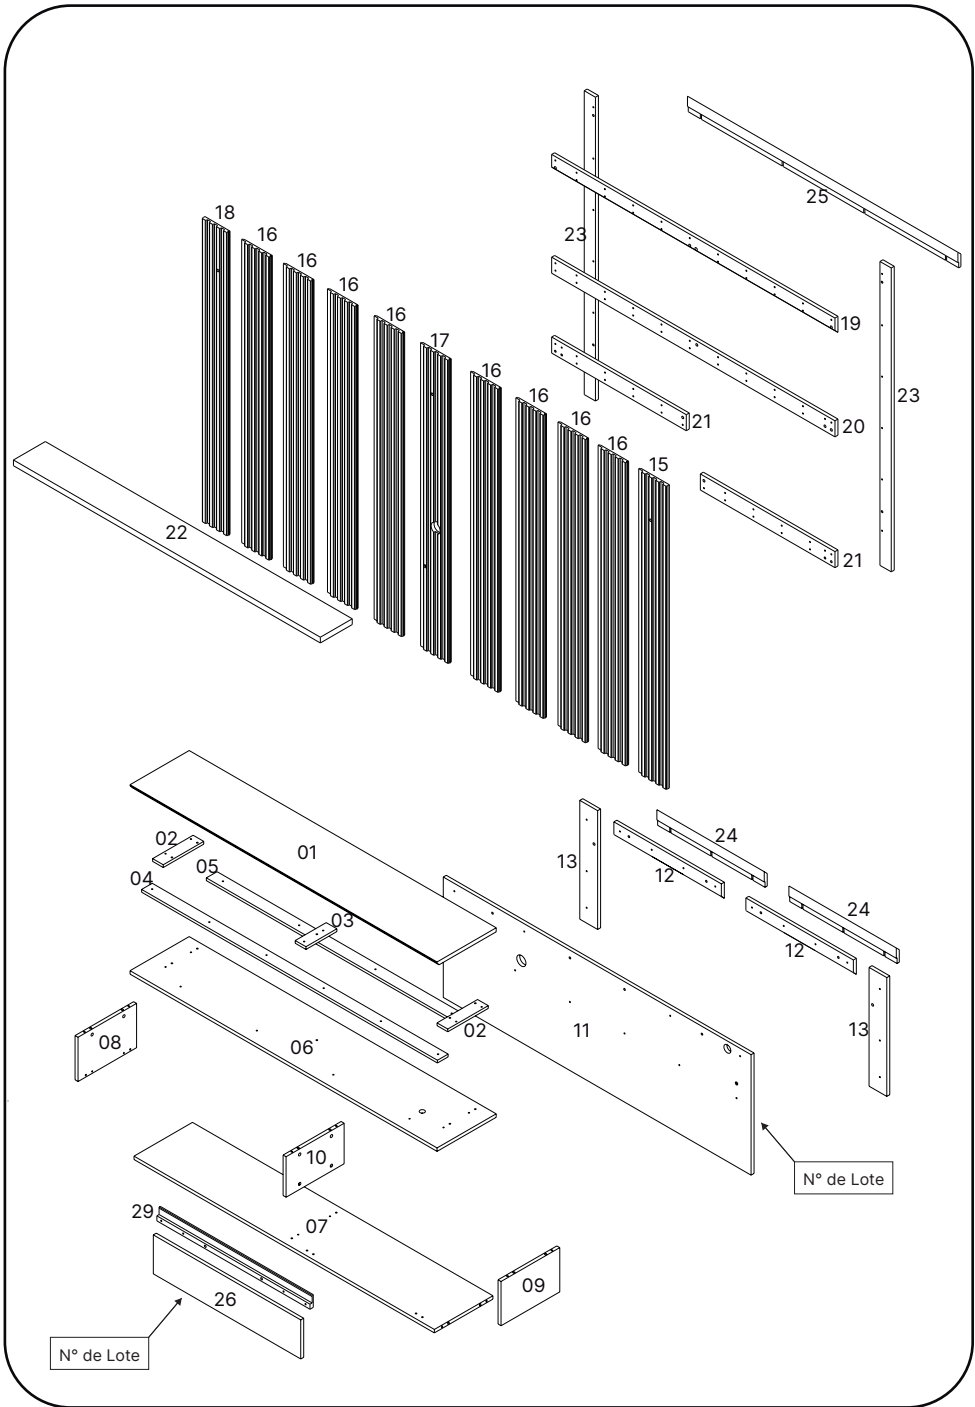

LISTA DE PEÇAS

Nº PEÇA	CÓD. FORNECEDOR	DESCRIÇÃO	QTD	DIMENSÕES (mm)			PESO UNT (KG)
				COMP.	LARG.	ESP.	
1	510270001	TAMPO SUPERIOR	1	1547	298	18	1.82
2	510270002	ENGROSSO LATERAL	2	204	54	12	1.82
3	510270003	ENGROSSO CENTRAL	2	156	54	12	1.82
4	510270004	ENGROSSO FRONTAL	1	1491	54	12	1.82
5	510270005	ENGROSSO TRASEIRO	1	1265	54	12	1.82
6	510270006	TAMPO INFERIOR	1	1547	298	15	1.82
7	510270007	BASE	1	1513	295	15	1.82
8	510270008	LATERAL ESQUERDA	1	296	193	15	1.82
9	510270009	LATERAL DIREITA	1	296	193	15	1.82
10	510270010	DIVISAO	2	293	177	15	1.82
11	510270011	PAINEL NICH0	1	1551	526	15	1.82
12	510270012	TRAVESSA FIXAÇÃO NICH0	2	541	70	15	1.82
13	510270013	TRAVESSA LATERAL NICH0	2	518	90	15	1.82
15	510270015	MOLDURA LATERAL DIREITA	1	1322	147	15	1.82
16	510270016	MOLDURA CENTRAL	8	1322	147	15	1.82
17	510270017	MOLDURA CENTRAL PASSA FIO	1	1322	147	15	1.82
18	510270018	MOLDURA LATERAL ESQUERDA	1	1322	126	15	1.82
19	510270019	TRAVESSA FIXAÇÃO PAINEL	1	1427	70	15	1.82
20	510270020	TRAVESSA CENTRAL PAINEL	1	1427	70	15	1.82
21	510270021	TRAVESSA INFERIOR PAINEL	2	678	70	15	1.82
22	510270022	PRATELEIRA SUPERIOR	1	1547	161	25	1.82
23	510270023	TRAVESSA LATERAL PAINEL	2	1325	57	15	1.82
24	510270024	TRAVESSA FIXAÇÃO PAREDE NICH0	1	541	70	15	1.82
25	510270025	TRAVESSA FIXAÇÃO PAREDE PAINEL	1	1362	70	15	1.82
26	510270026	PORTA	1	745	155	15	1.82
29	510270029	PUXADOR	1	745	50	15	1.82