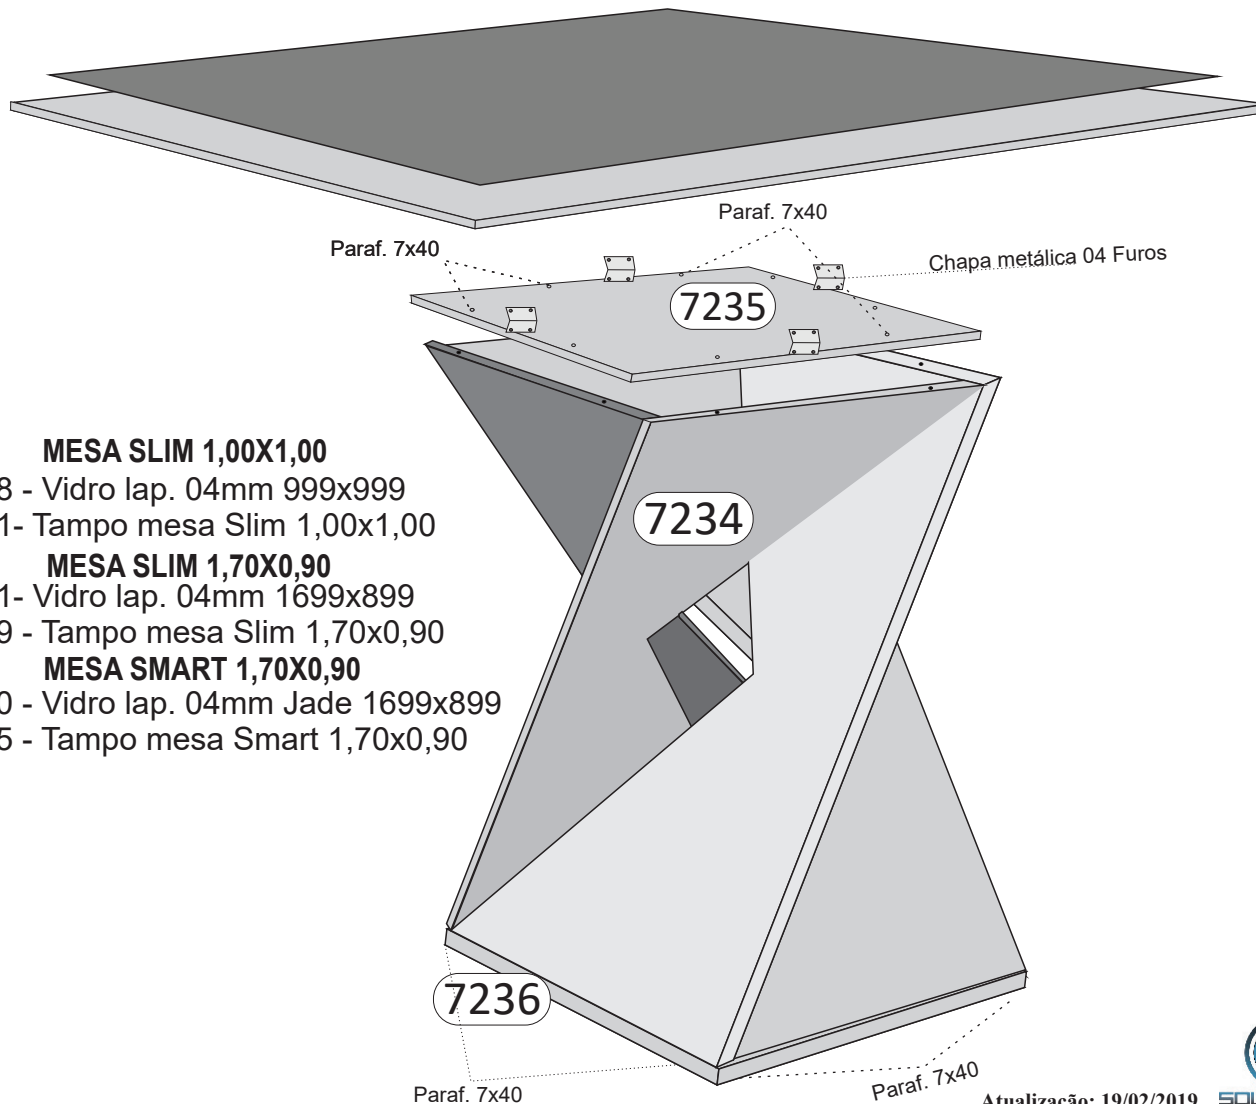

Esquema de Montagem

MESA GENOVA

RELAÇÃO DE FERRAGENS

COD	QTD	DESCRIÇÃO
2352	04	Silicone 06mm
6709	16	Parafuso 7x40
2324	04	Chapa Metalica 4 furos
5363	16	Parafuso 3,5x14
4023	04	Sapata L
2347	04	Prego 10x10

RELAÇÃO DE PEÇAS

COD	QTD	DESCRIÇÃO
7234	04	LATERAL BASE GENOVA
7235	01	TAMPO SUPERIOR BASE GENOVA
7236	01	TAMPO INFERIOR BASE GENOVA

PRODUTO MONTADO

MESA SLIM 1,00X1,00

- 7088 - Vidro lap. 04mm 999x999
- 7071- Tampo mesa Slim 1,00x1,00

MESA SLIM 1,70X0,90

- 5131- Vidro lap. 04mm 1699x899
- 7069 - Tampo mesa Slim 1,70x0,90

MESA SMART 1,70X0,90

- 5990 - Vidro lap. 04mm Jade 1699x899
- 7225 - Tampo mesa Smart 1,70x0,90